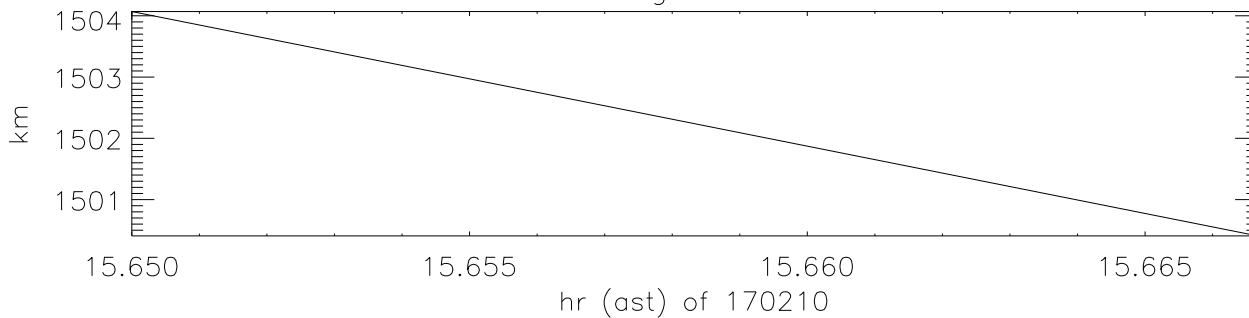

Az vs hr. egs_170210.ao

za vs hr

range vs hr

Echo return modulo 13.0ms ipp

zaRate [deg/sec]