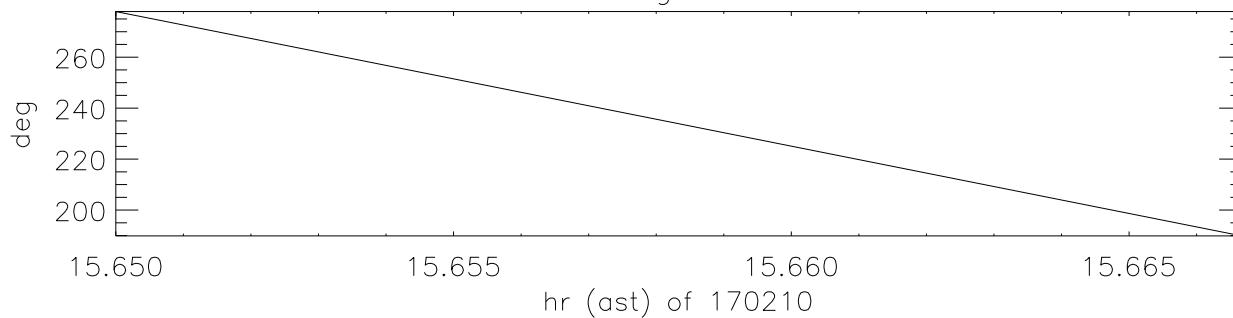

Az vs hr. egs_170210.ao

za vs hr

range vs hr

Echo return modulo 13.0ms ipp

zaRate [deg/sec]