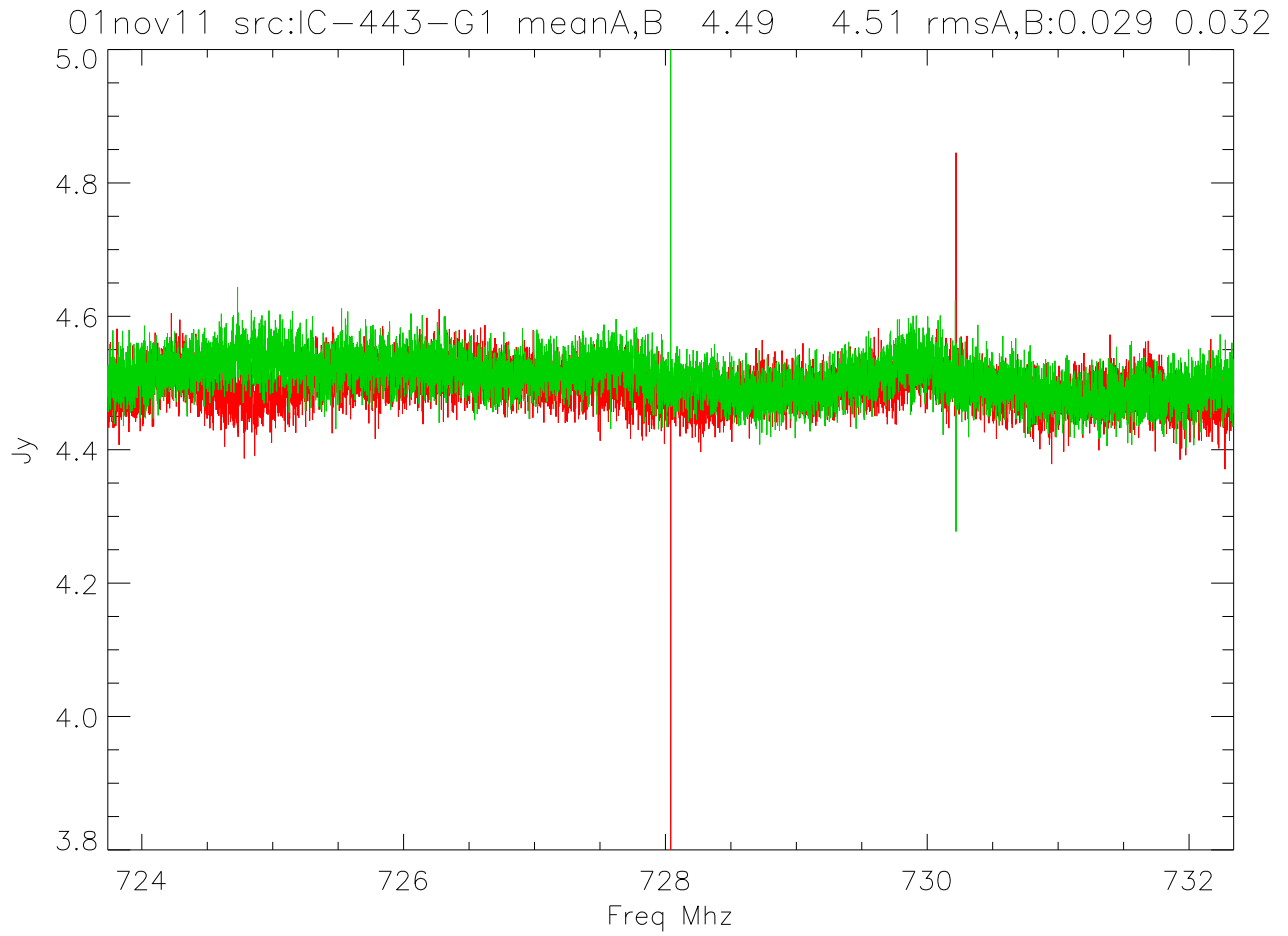

01nov11 src:IC-443-G1 meanA,B 3.79 4.11 rmsA,B:1.792 1.976

01nov11 src:IC-443-G1 meanA,B 4.08 4.09 rmsA,B:0.033 0.028

01nov11 src:IC-443-G1 meanA,B 4.14 4.14 rmsA,B:0.029 0.027