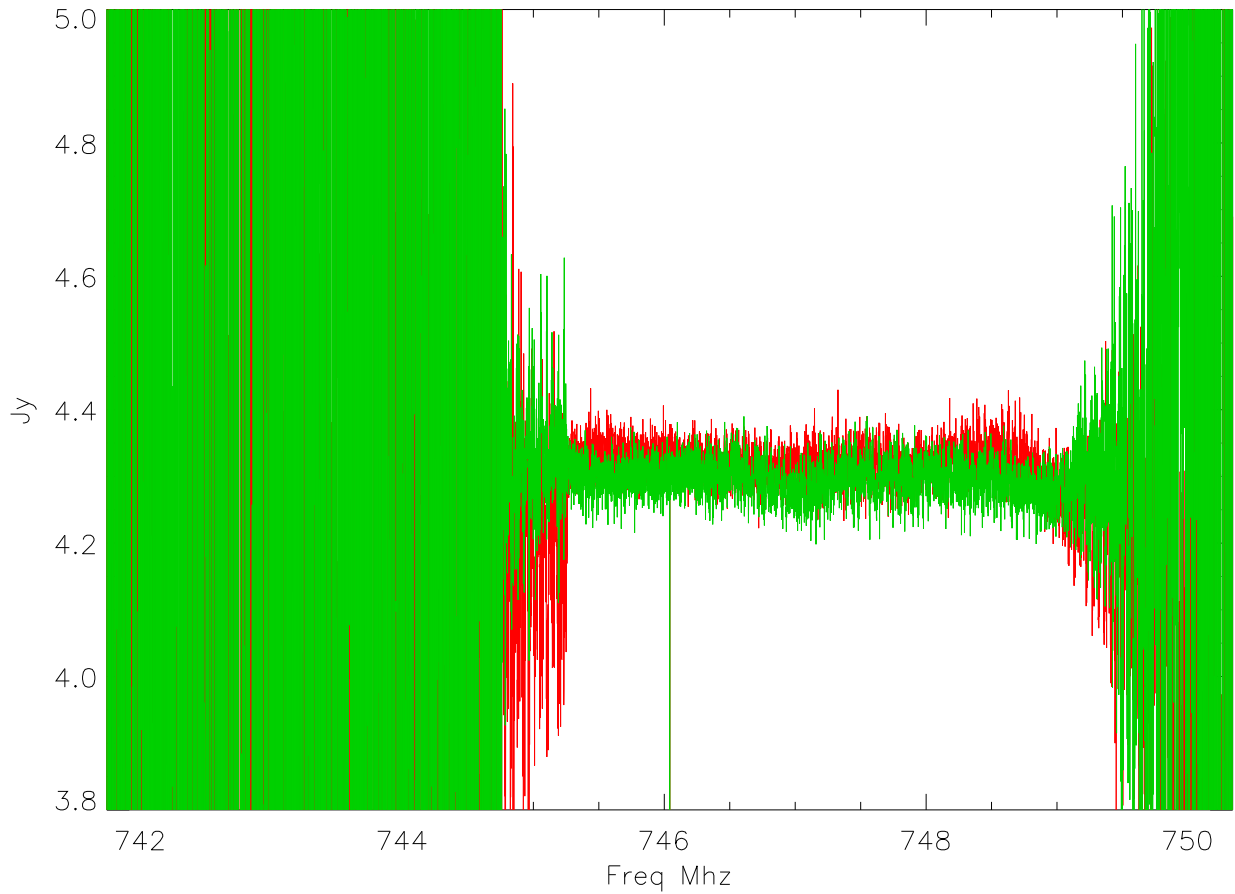

01nov11 src:IC-443-G1 meanA,B 3.79 4.11 rmsA,B:1.792 1.976

01nov11 src:IC-443-G1 meanA,B 4.08 4.09 rmsA,B:0.033 0.028

01nov11 src:IC-443-G1 meanA,B 4.14 4.14 rmsA,B:0.029 0.027