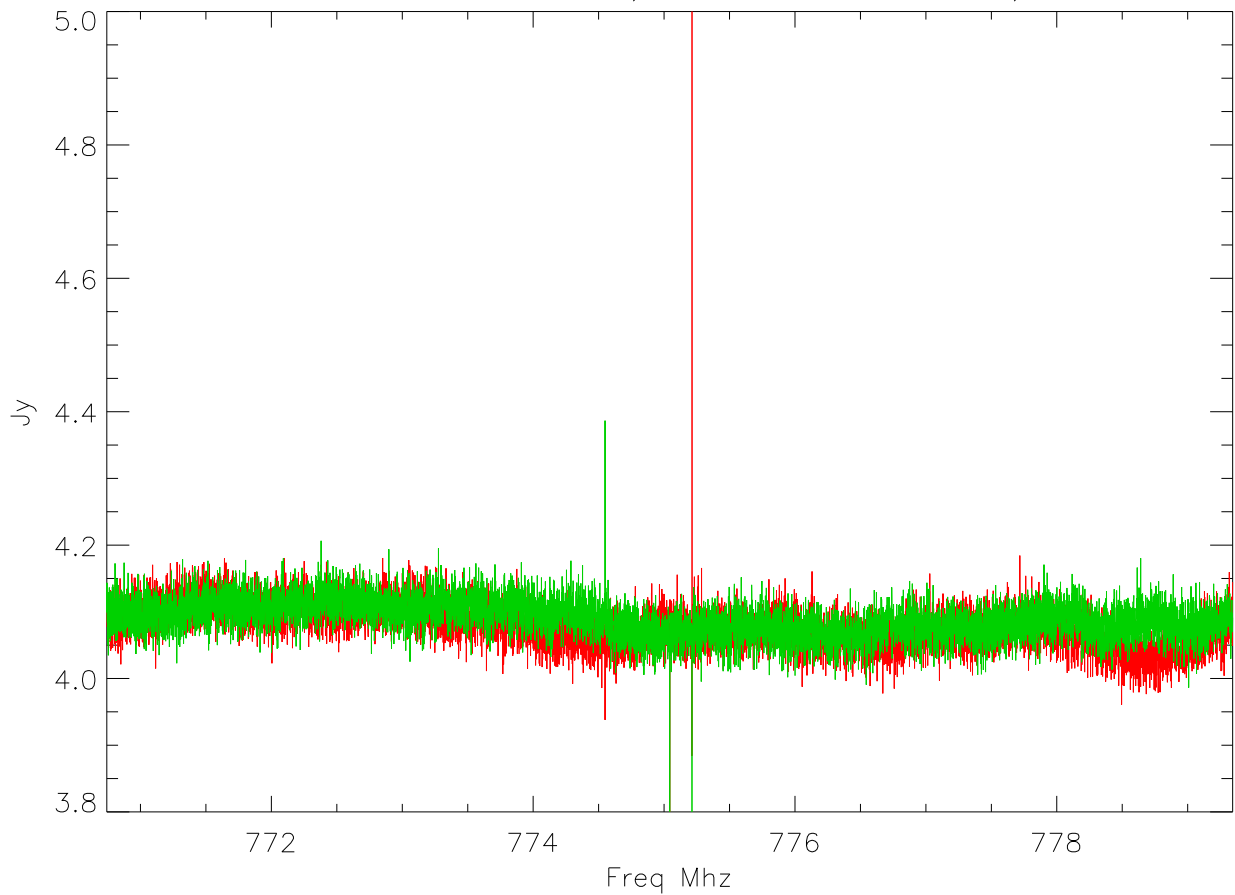

01nov11 src:IC-443-G1 meanA,B 3.79 4.11 rmsA,B:1.792 1.976

01nov11 src:IC-443-G1 meanA,B 4.08 4.09 rmsA,B:0.033 0.028

01nov11 src:IC-443-G1 meanA,B 4.14 4.14 rmsA,B:0.029 0.027