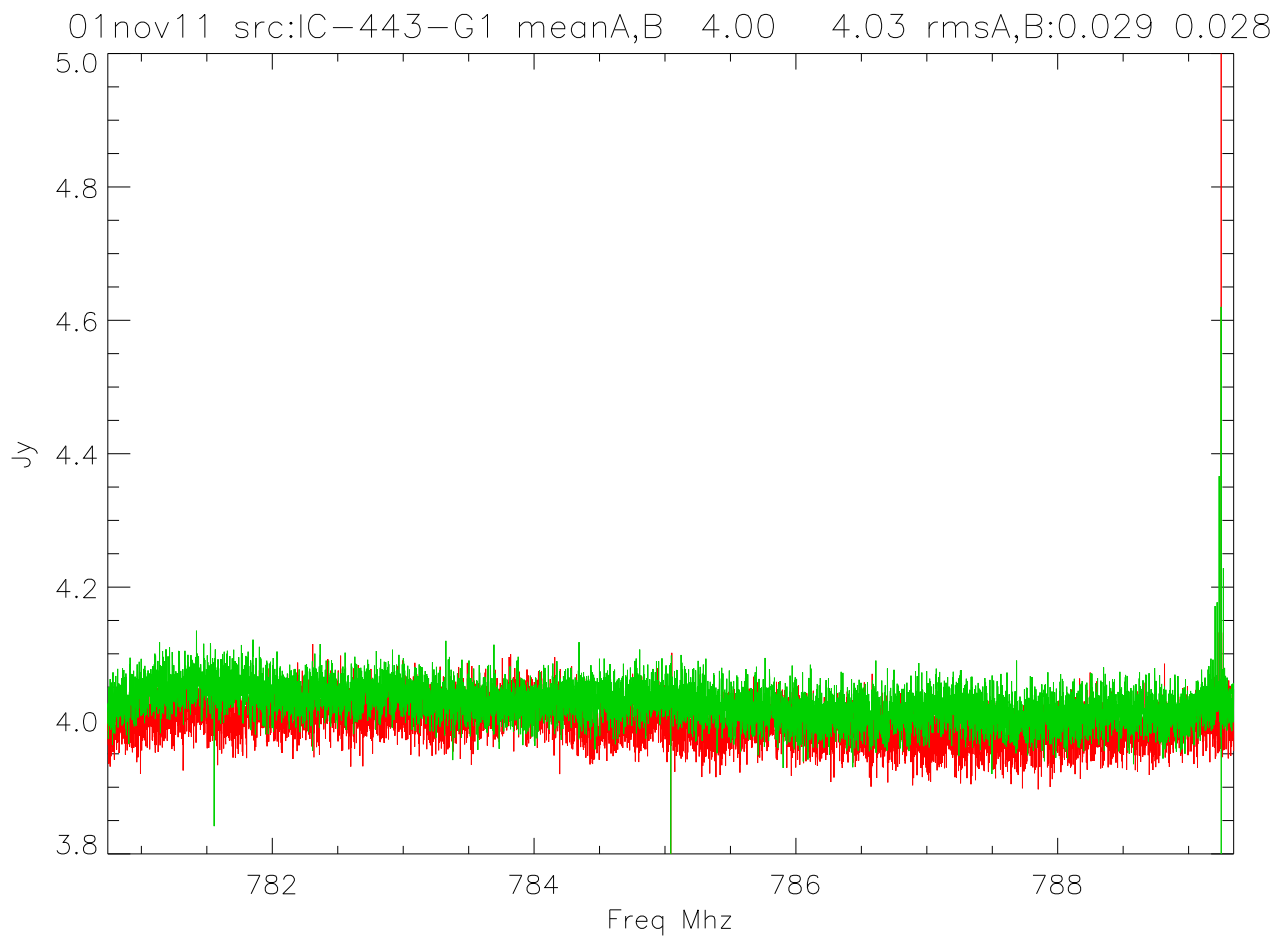

01nov11 src:IC-443-G1 meanA,B 3.79 4.11 rmsA,B:1.792 1.976

01nov11 src:IC-443-G1 meanA,B 4.08 4.09 rmsA,B:0.033 0.028

01nov11 src:IC-443-G1 meanA,B 4.14 4.14 rmsA,B:0.029 0.027