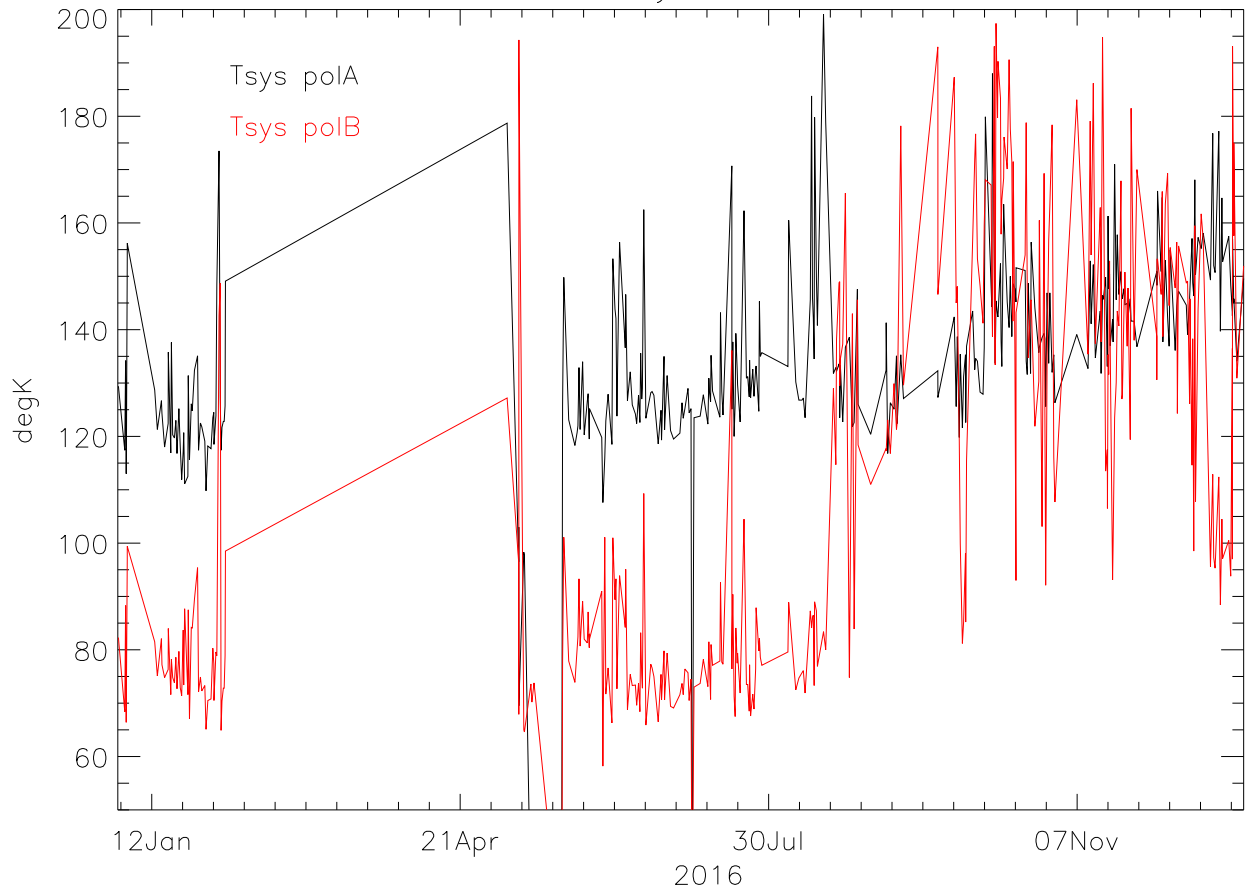

430ch Tsys for 2016

430ch TsysA-TsysB 2016