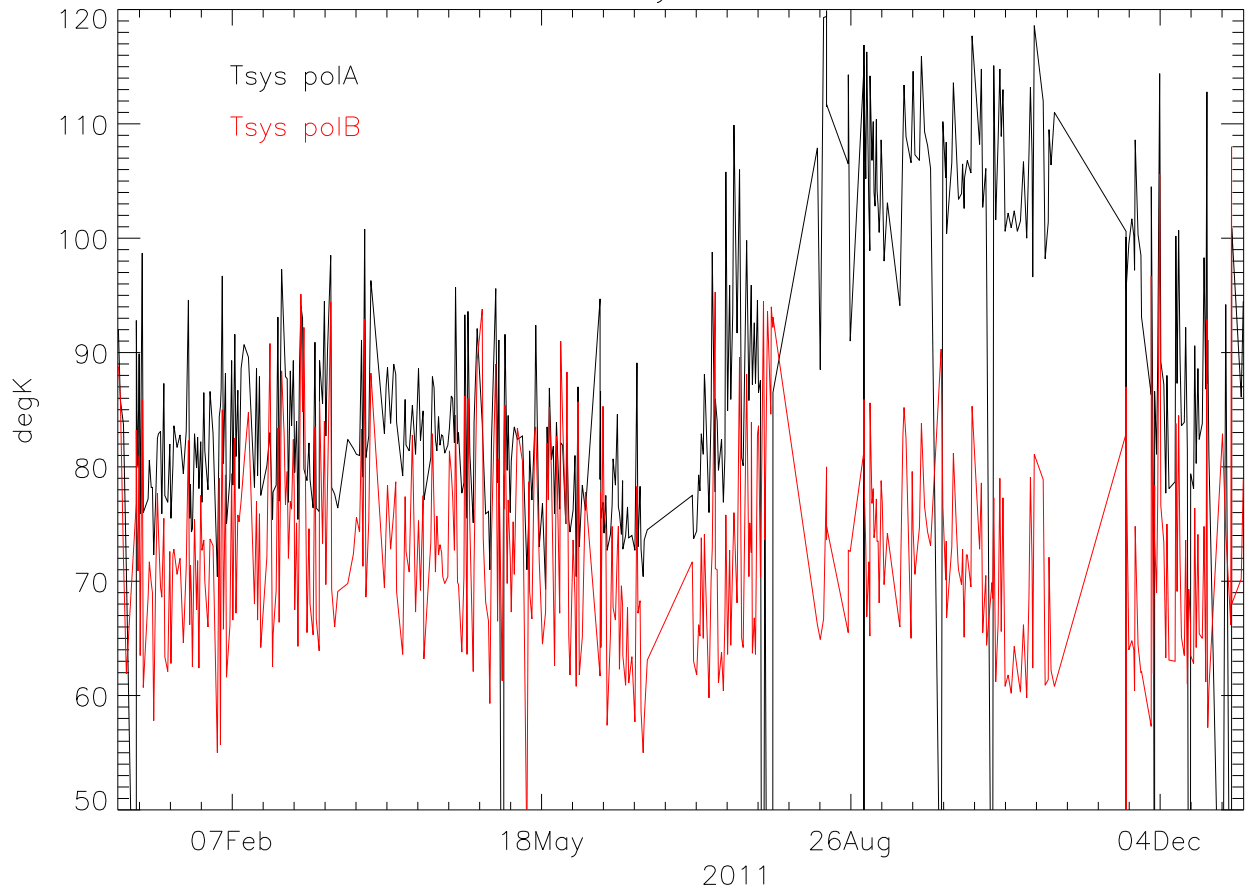

430ch Tsys for 2011

430ch TsysA-TsysB 2011