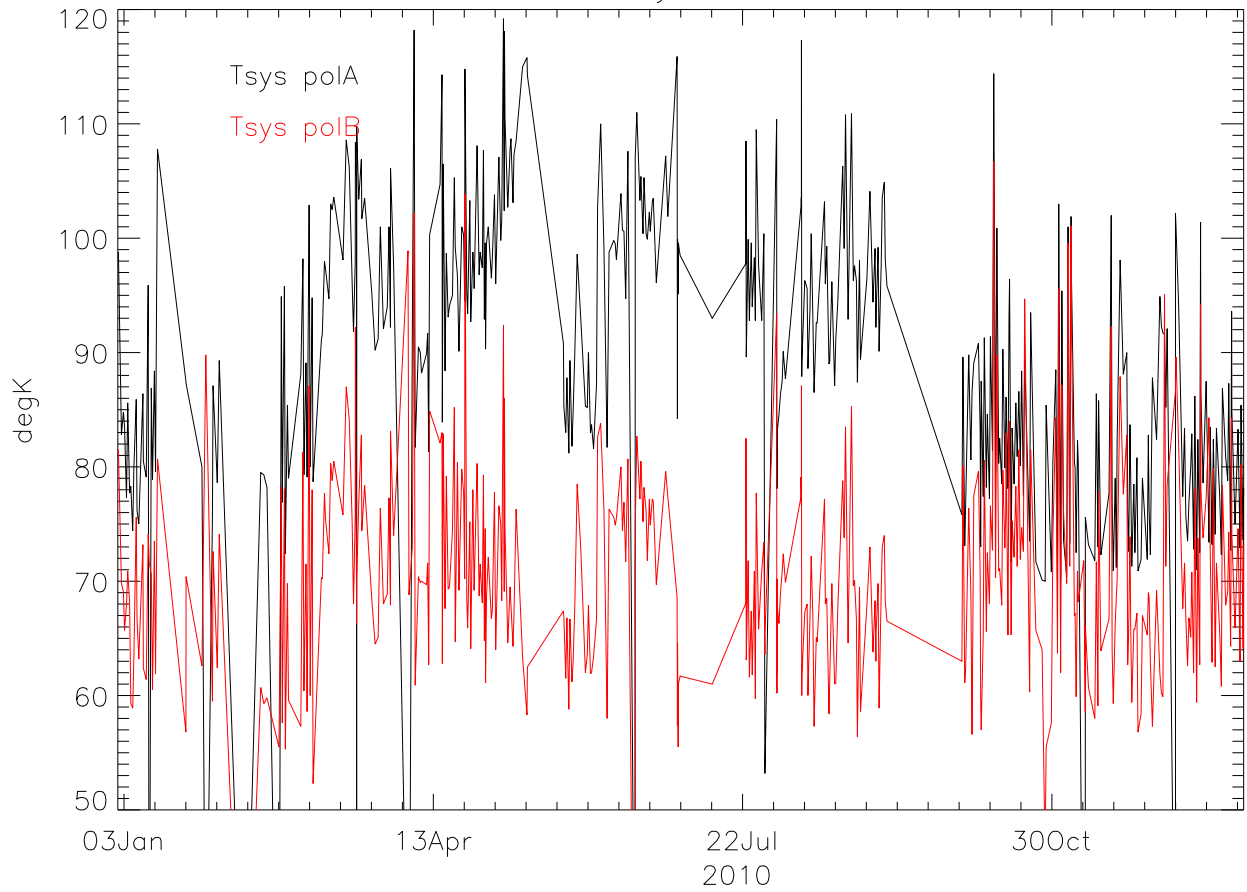

430ch Tsys for 2010

430ch TsysA-TsysB 2010