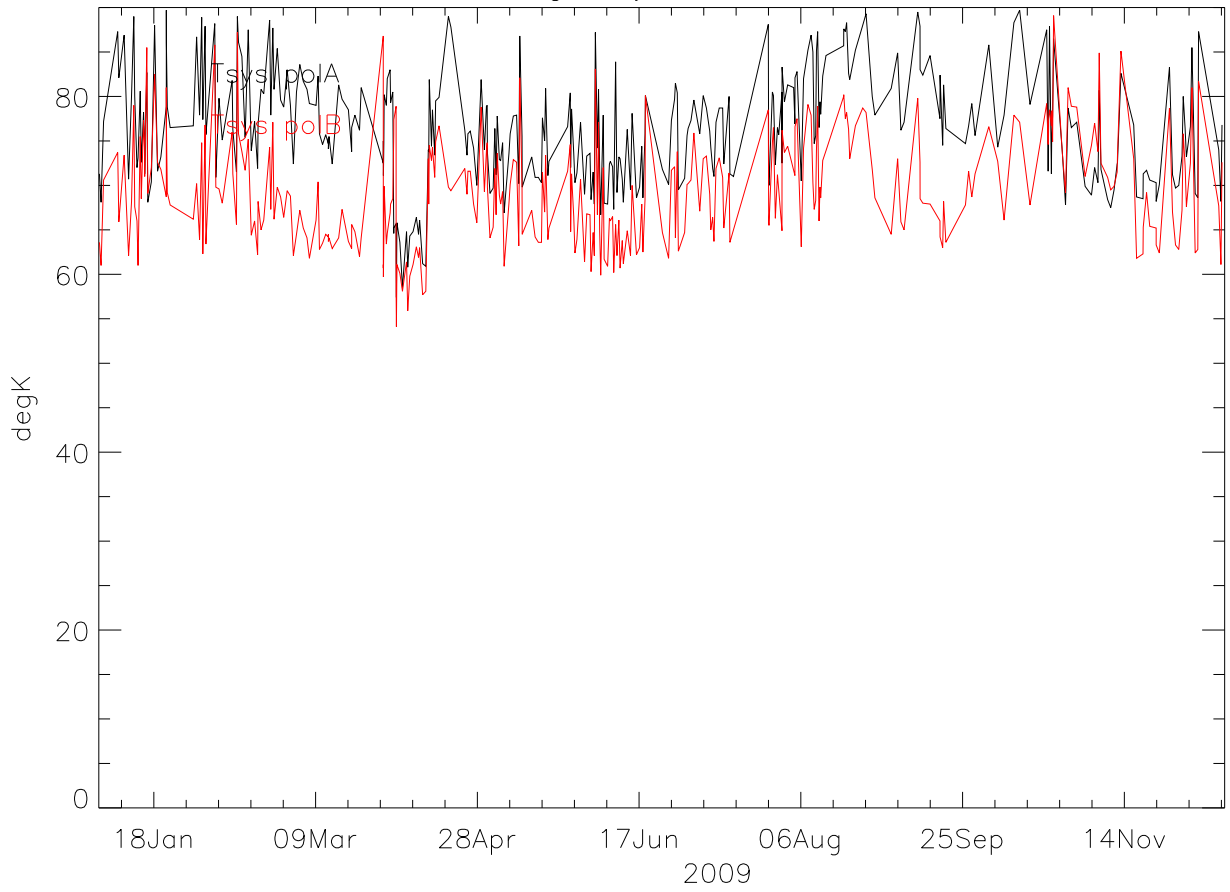

430gr Tsys for 2009

430gr TsysA - TsysB 2009