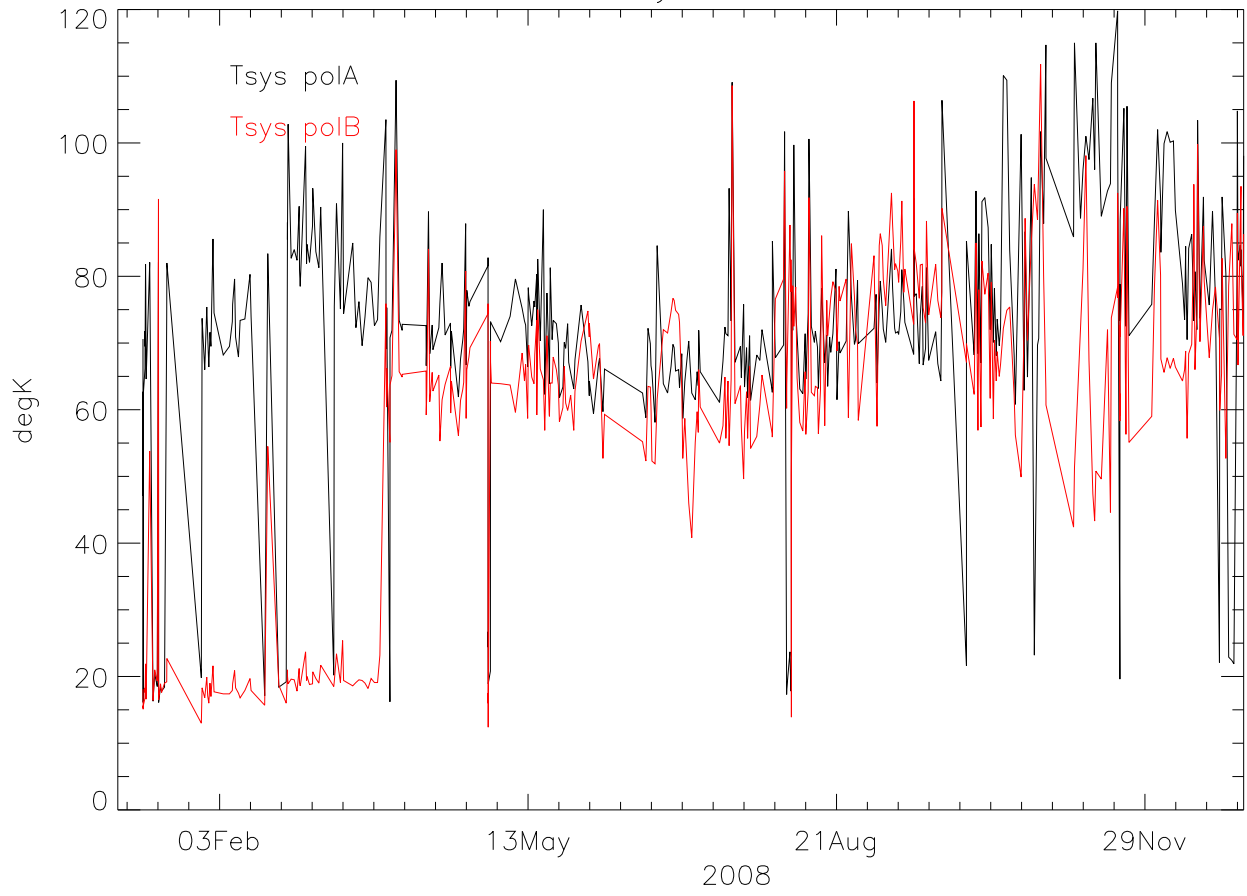

430ch Tsys for 2008

430ch TsysA-TsysB 2008