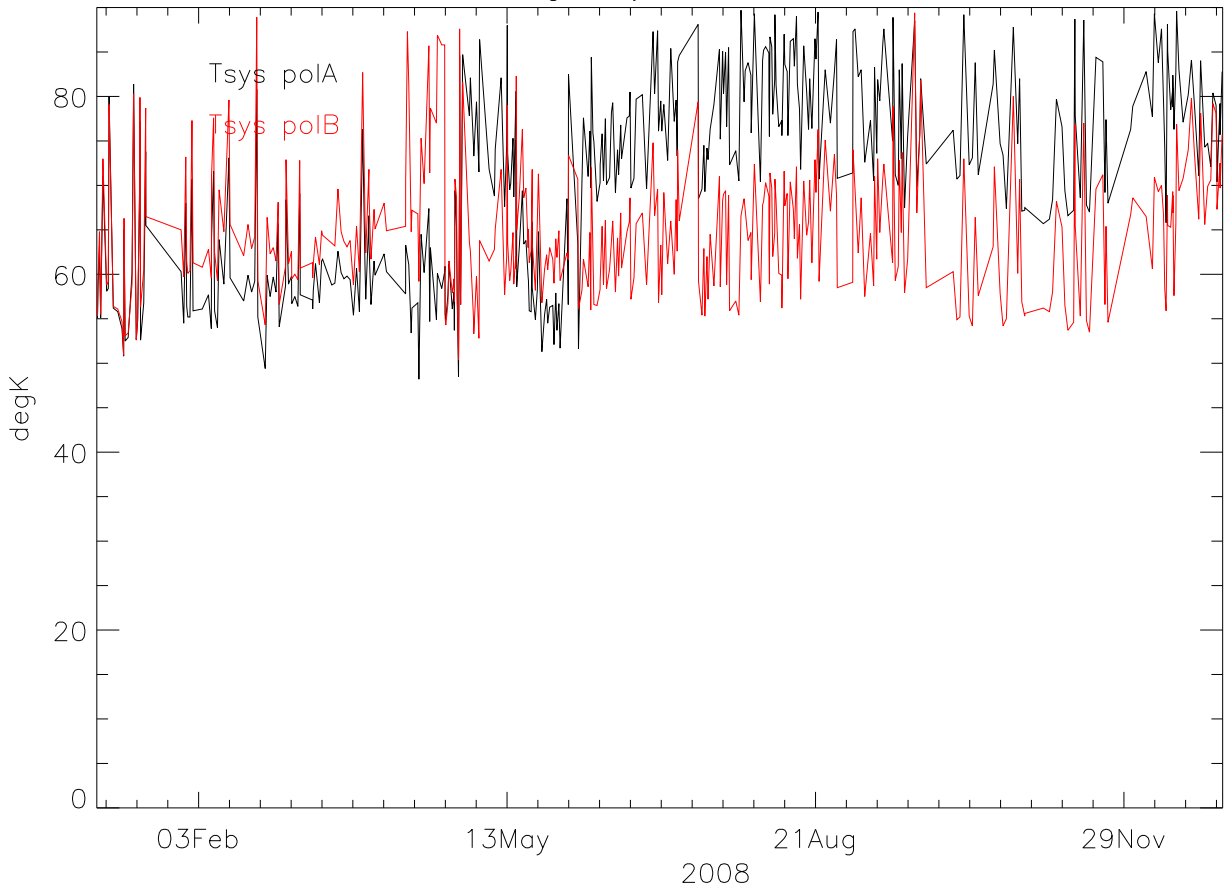

430gr Tsys for 2008

430gr TsysA-TsysB 2008