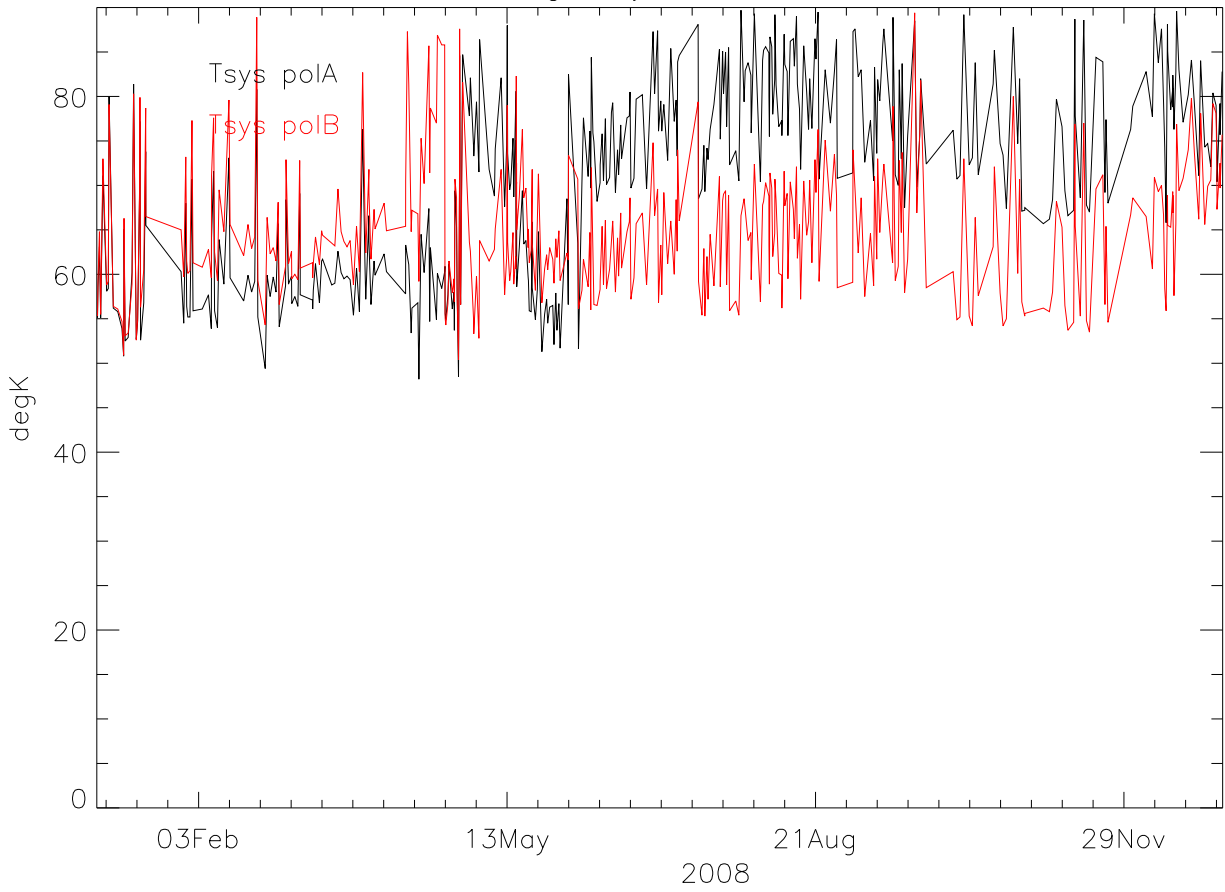

430gr Tsys for 2008

430gr TsysA - TsysB 2008