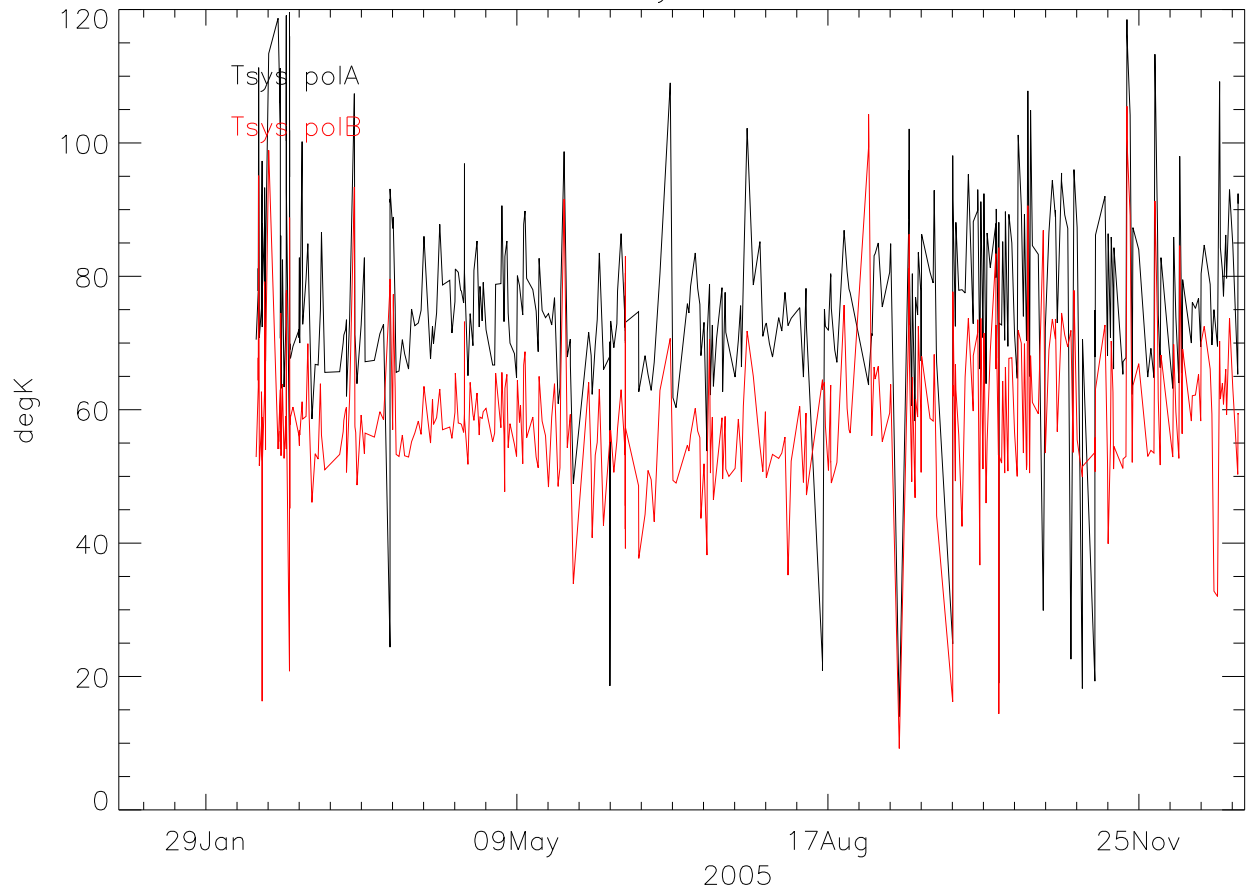

430ch Tsys for 2005

430ch TsysA-TsysB 2005