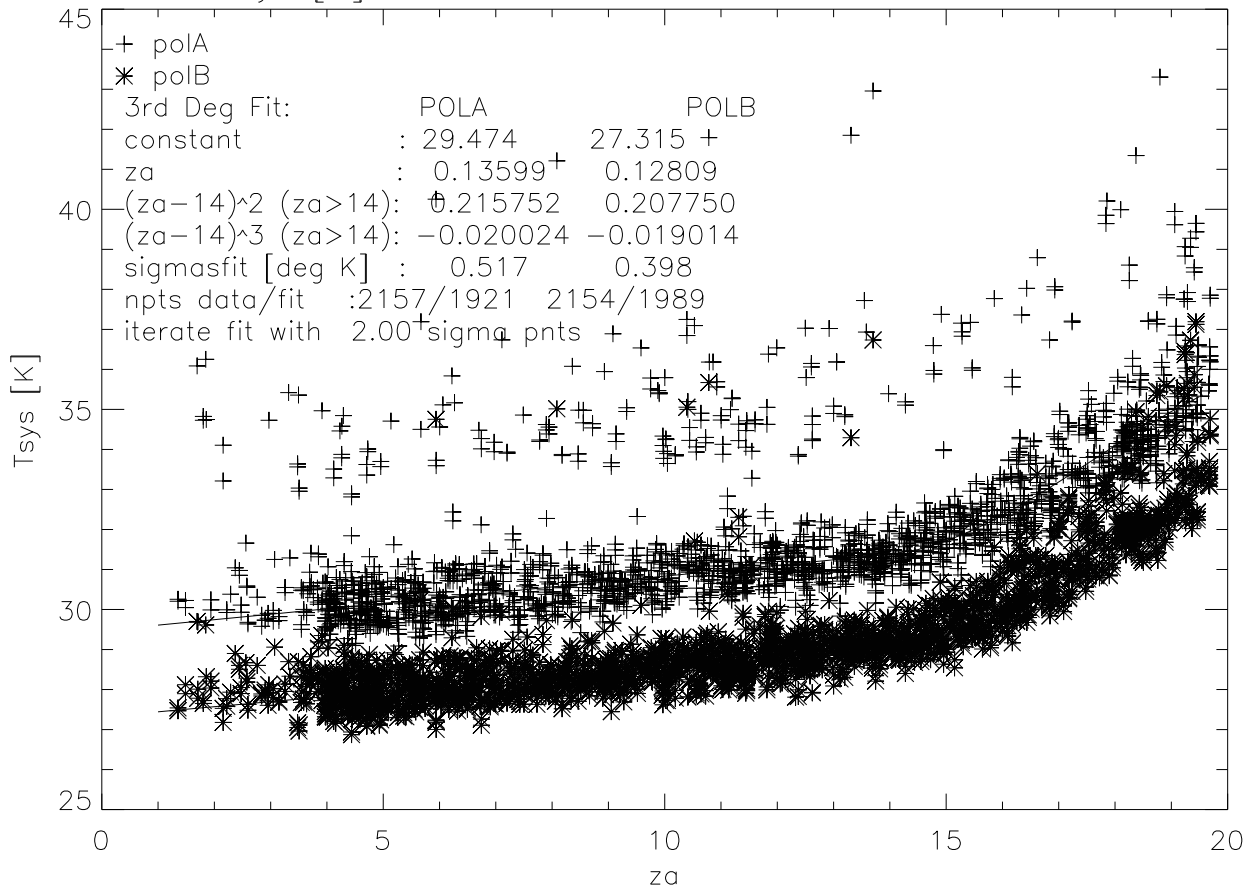

Tsys [K] vs Za LBN 1400-1425 MHz, APR-JUL00

Tsys [K] vs Za LBN 1400-1425 MHZ, APR-JUL00

Tsys [K] vs Za LBW 1300-1425 MHZ, APR-JUL00

Tsys [K] vs Za LBW 1300-1425 MHZ, APR-JUL00

Tsys [K] vs Za LBW 1650–1670 MHZ, APR–JUL00