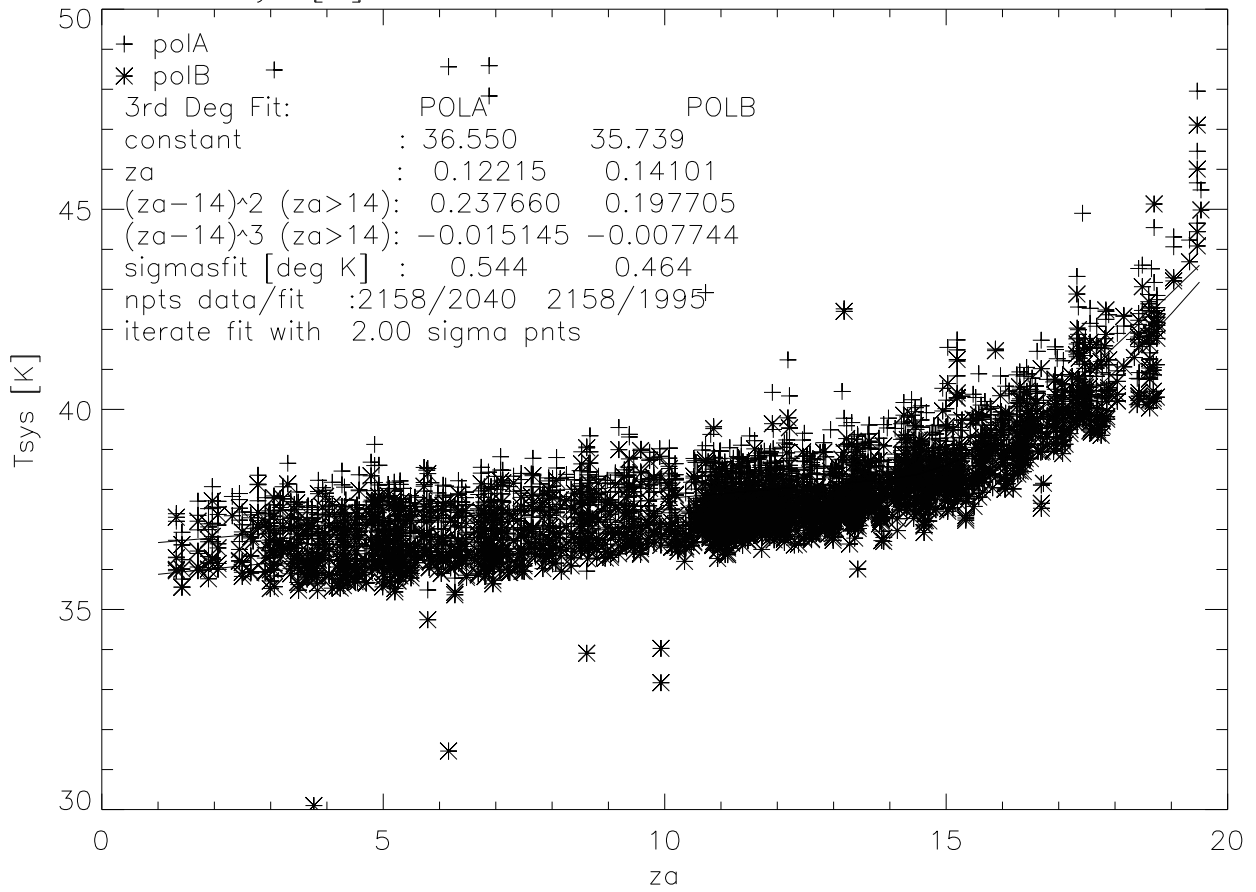

Tsys [K] vs Za LBN 1400-1425 MHZ, APR-JUL00

Tsys [K] vs Za LBN 1400-1425 MHZ, APR-JUL00

Tsys [K] vs Za LBW 1300-1425 MHZ, APR-JUL00

Tsys [K] vs Za LBW 1300-1425 MHZ, APR-JUL00

Tsys [K] vs Za LBW 1650–1670 MHZ, APR–JUL00