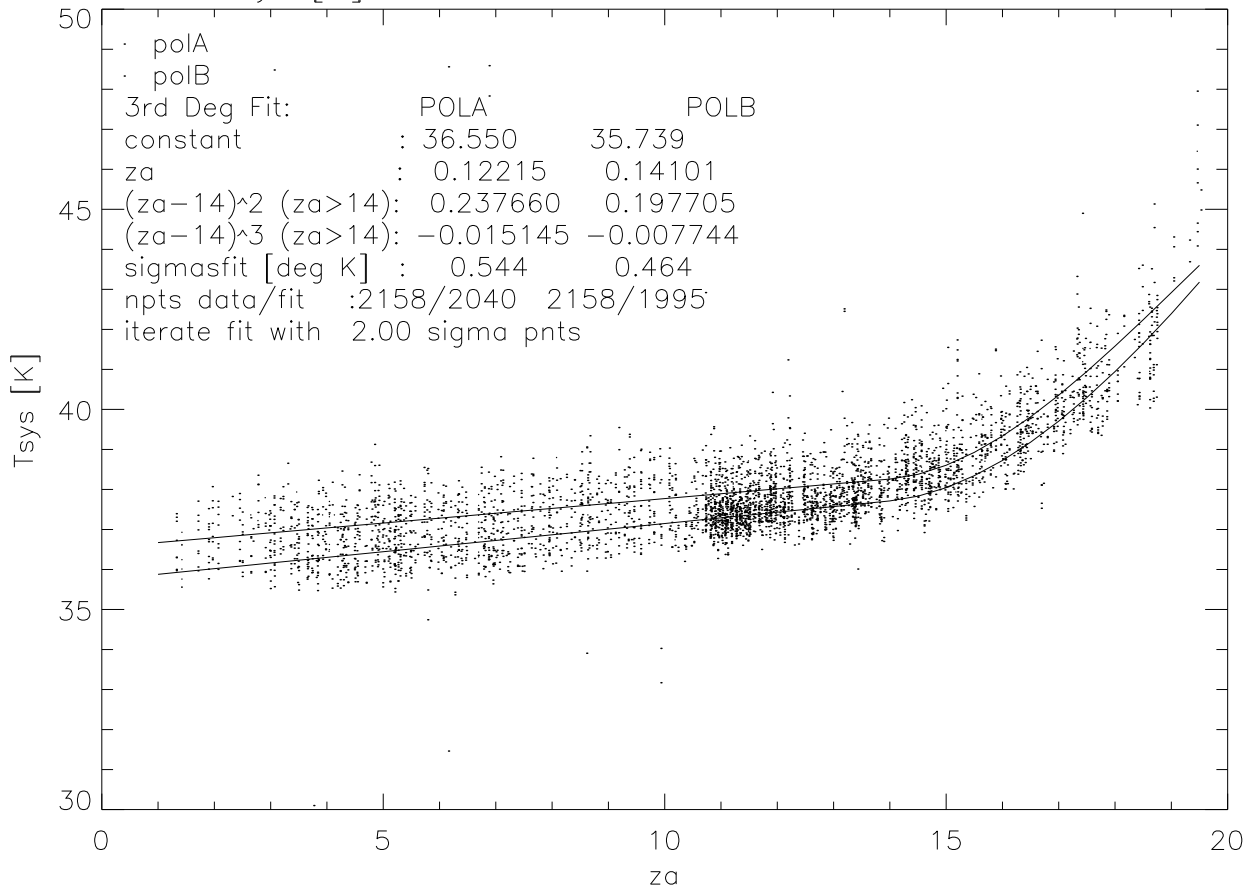

Tsys [K] vs Za LBN 1400-1425 MHz, APR-JUL00

Tsys [K] vs Za LBN 1400-1425 MHZ, APR-JUL00

Tsys [K] vs Za LBW 1300-1425 MHZ, APR-JUL00

Tsys [K] vs Za LBW 1300-1425 MHZ, APR-JUL00

Tsys [K] vs Za LBW 1650–1670 MHZ, APR–JUL00