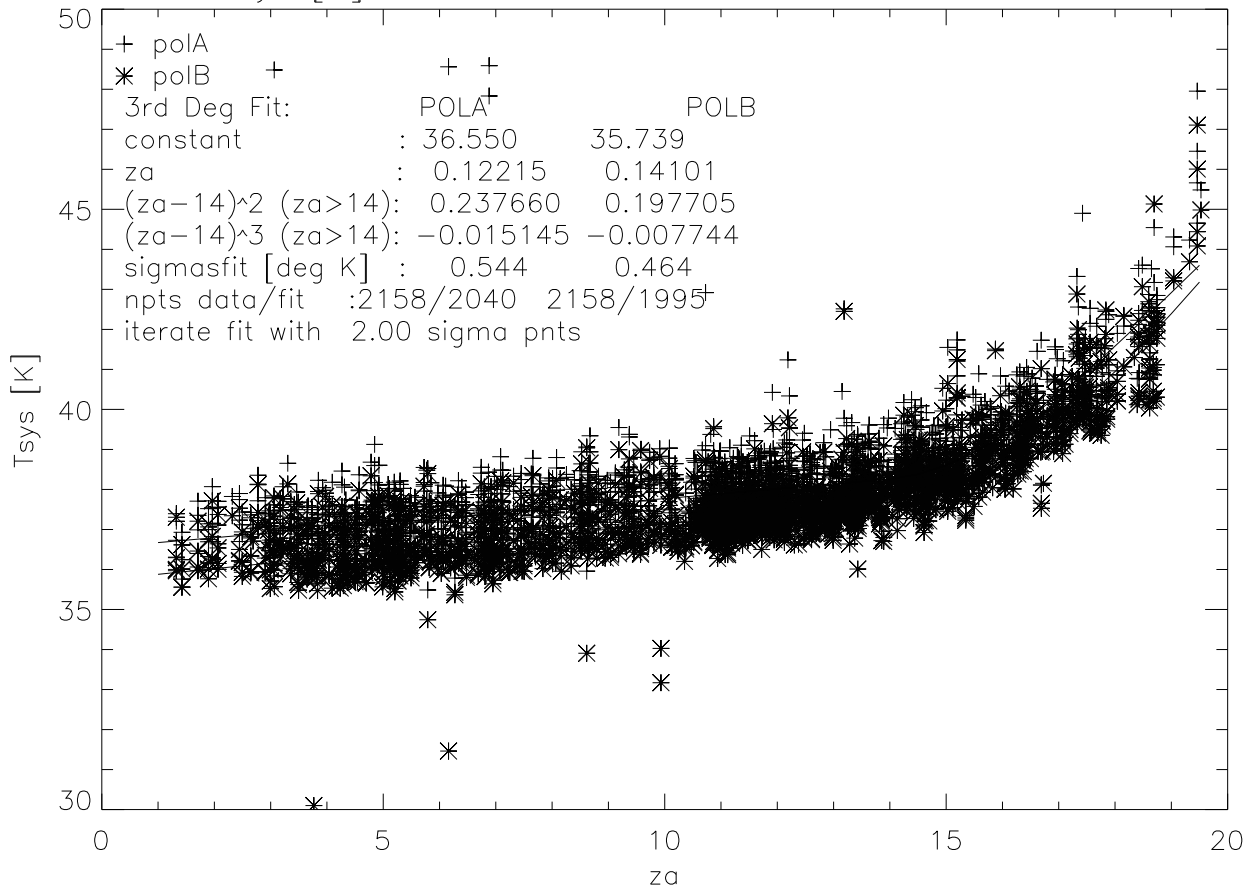

Tsys [K] vs Za LBN 1400-1425 MHz, APR-JUL00

Tsys [K] vs Za LBN 1400-1425 MHZ, APR-JUL00

Tsys [K] vs Za LBW 1300-1425 MHZ, APR-JUL00

Tsys [K] vs Za LBW 1300-1425 MHZ, APR-JUL00

Tsys [K] vs Za LBW 1650–1670 MHZ, APR–JUL00