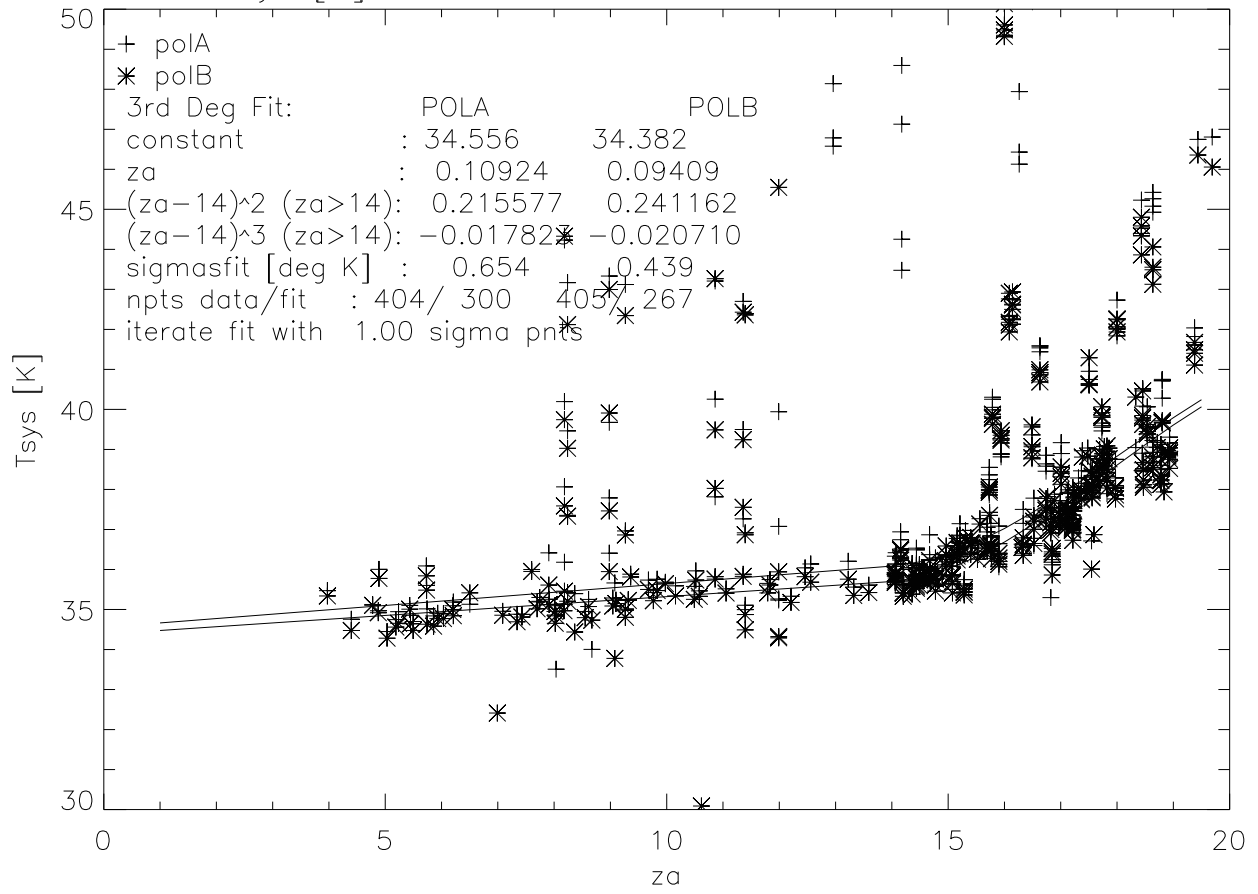

Tsys [K] vs Za LBN 1400-1425 MHz, APR-JUL00

Tsys [K] vs Za LBN 1400-1425 MHZ, APR-JUL00

Tsys [K] vs Za LBW 1300-1425 MHZ, APR-JUL00

Tsys [K] vs Za LBW 1300-1425 MHZ, APR-JUL00

Tsys [K] vs Za LBW 1650–1670 MHZ, APR–JUL00