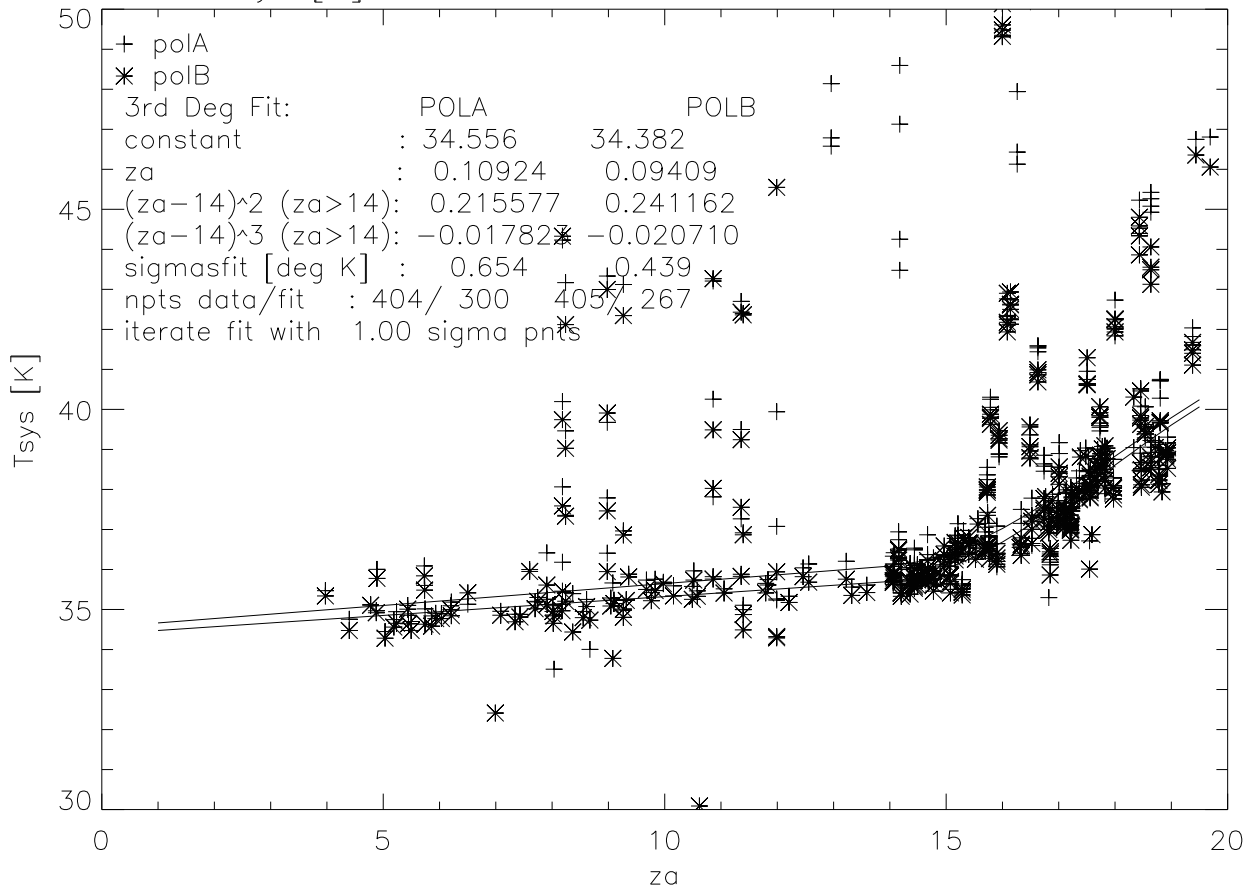

Tsys [K] vs Za LBN 1400-1425 MHZ, APR-JUL00

Tsys [K] vs Za LBN 1400-1425 MHZ, APR-JUL00

Tsys [K] vs Za LBW 1300-1425 MHZ, APR-JUL00

Tsys [K] vs Za LBW 1300-1425 MHZ, APR-JUL00

Tsys [K] vs Za LBW 1650–1670 MHZ, APR–JUL00