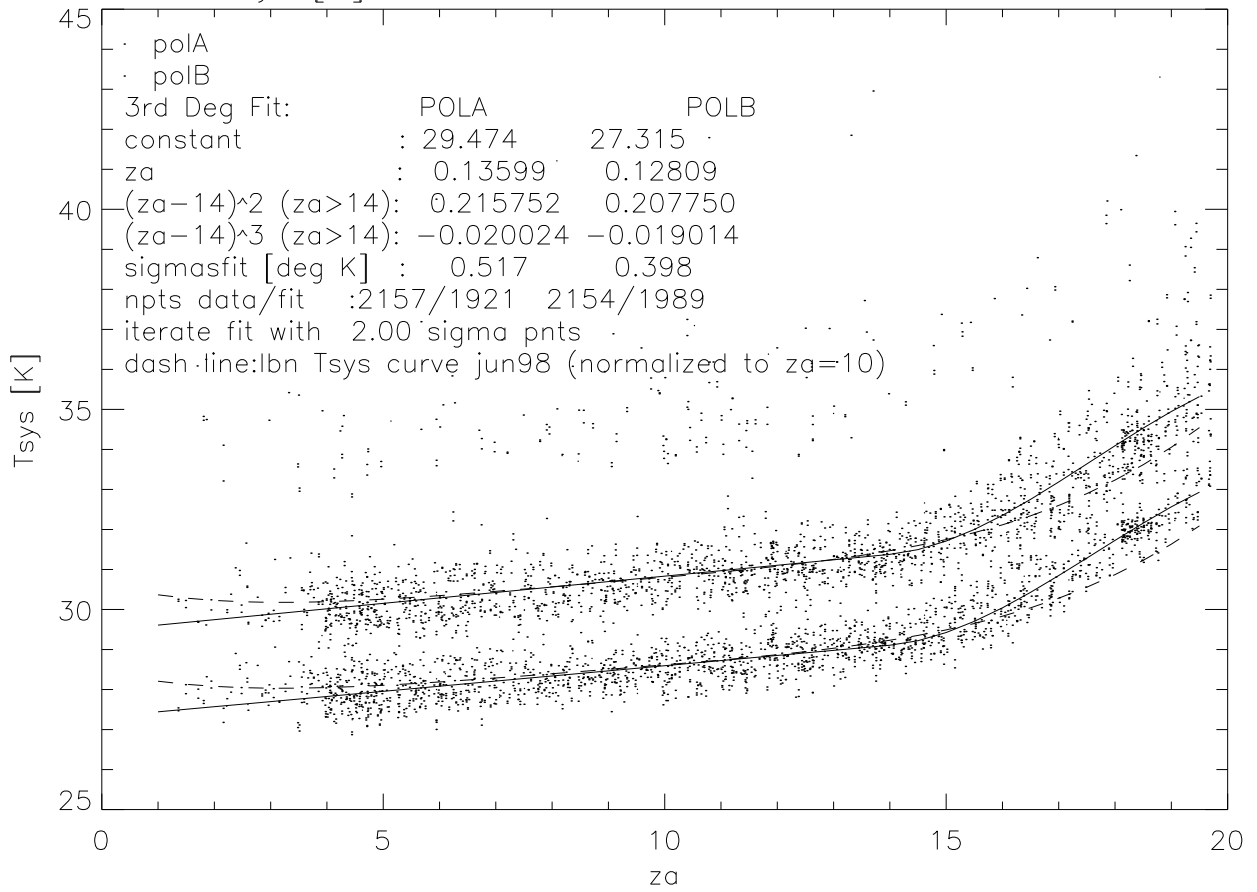

Tsys [K] vs Za LBN 1400-1425 MHz, APR-JUL00

Tsys [K] vs Za LBN 1400-1425 MHZ, APR-JUL00

Tsys [K] vs Za LBW 1300-1425 MHZ, APR-JUL00

Tsys [K] vs Za LBW 1300-1425 MHZ, APR-JUL00

Tsys [K] vs Za LBW 1650–1670 MHZ, APR–JUL00