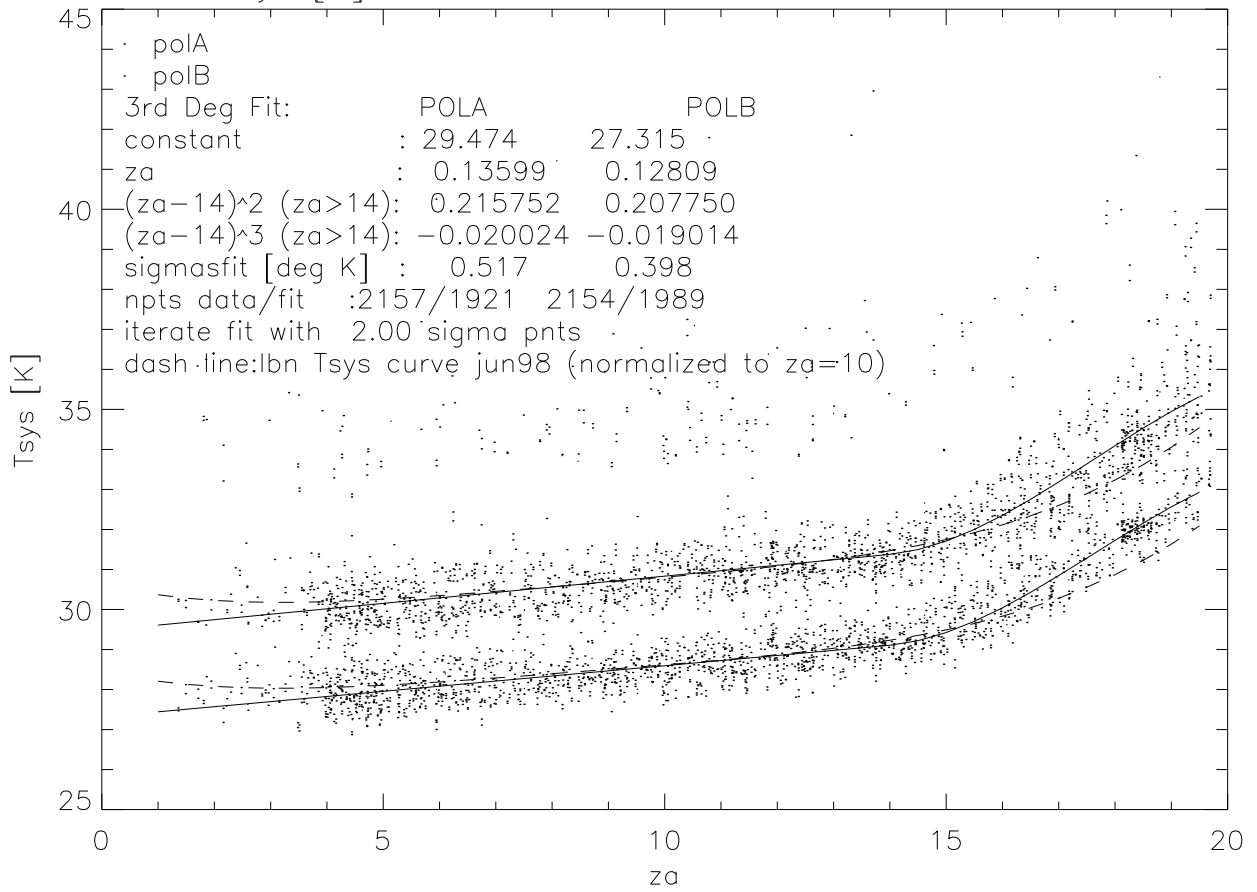

Tsys [K] vs Za LBN 1400-1425 MHZ, APR-JUL00

Tsys [K] vs Za LBN 1400-1425 MHZ, APR-JUL00

Tsys [K] vs Za LBW 1300-1425 MHZ, APR-JUL00

Tsys [K] vs Za LBW 1300-1425 MHZ, APR-JUL00

Tsys [K] vs Za LBW 1650–1670 MHZ, APR–JUL00