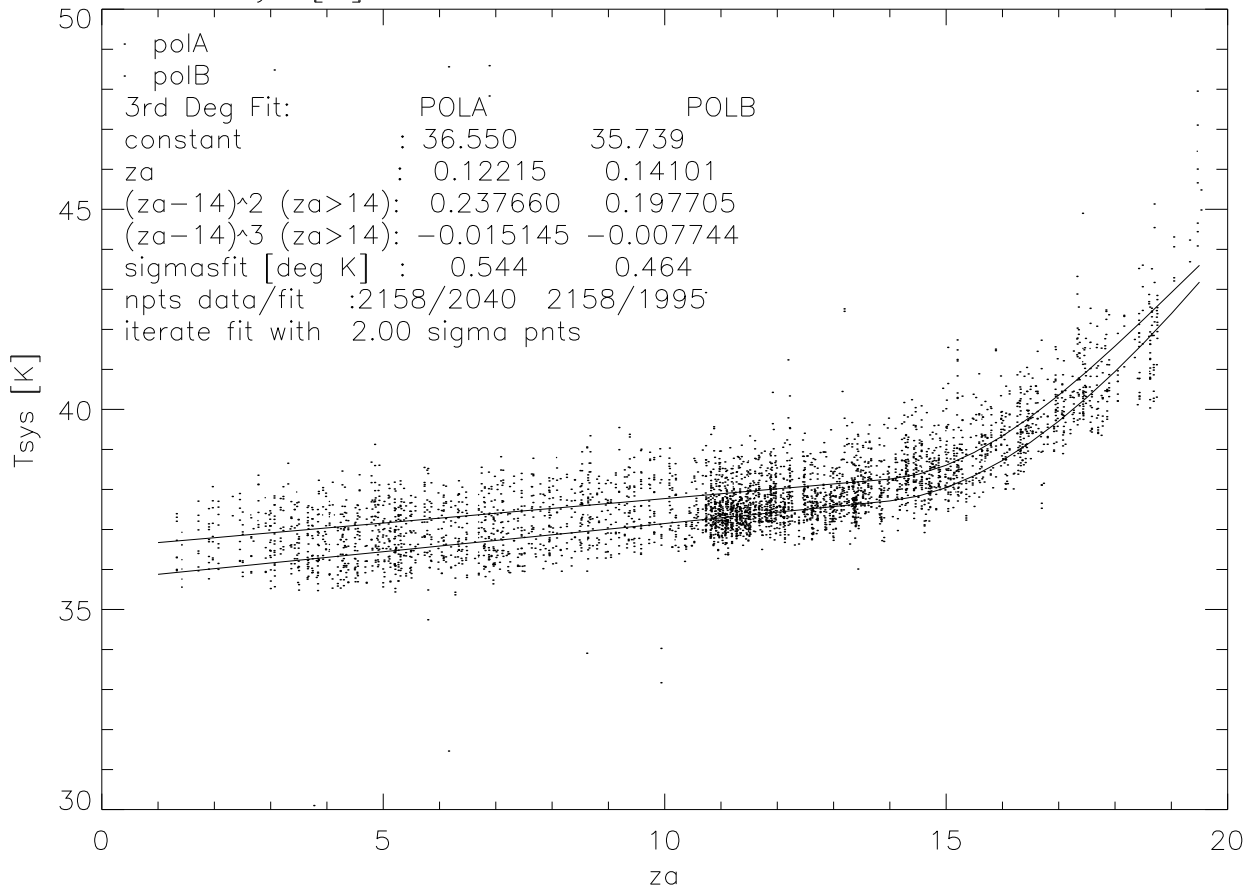

Tsys [K] vs Za LBN 1400-1425 MHZ, APR-JUL00

Tsys [K] vs Za LBN 1400-1425 MHZ, APR-JUL00

Tsys [K] vs Za LBW 1300-1425 MHZ, APR-JUL00

Tsys [K] vs Za LBW 1300-1425 MHZ, APR-JUL00

Tsys [K] vs Za LBW 1650–1670 MHZ, APR–JUL00