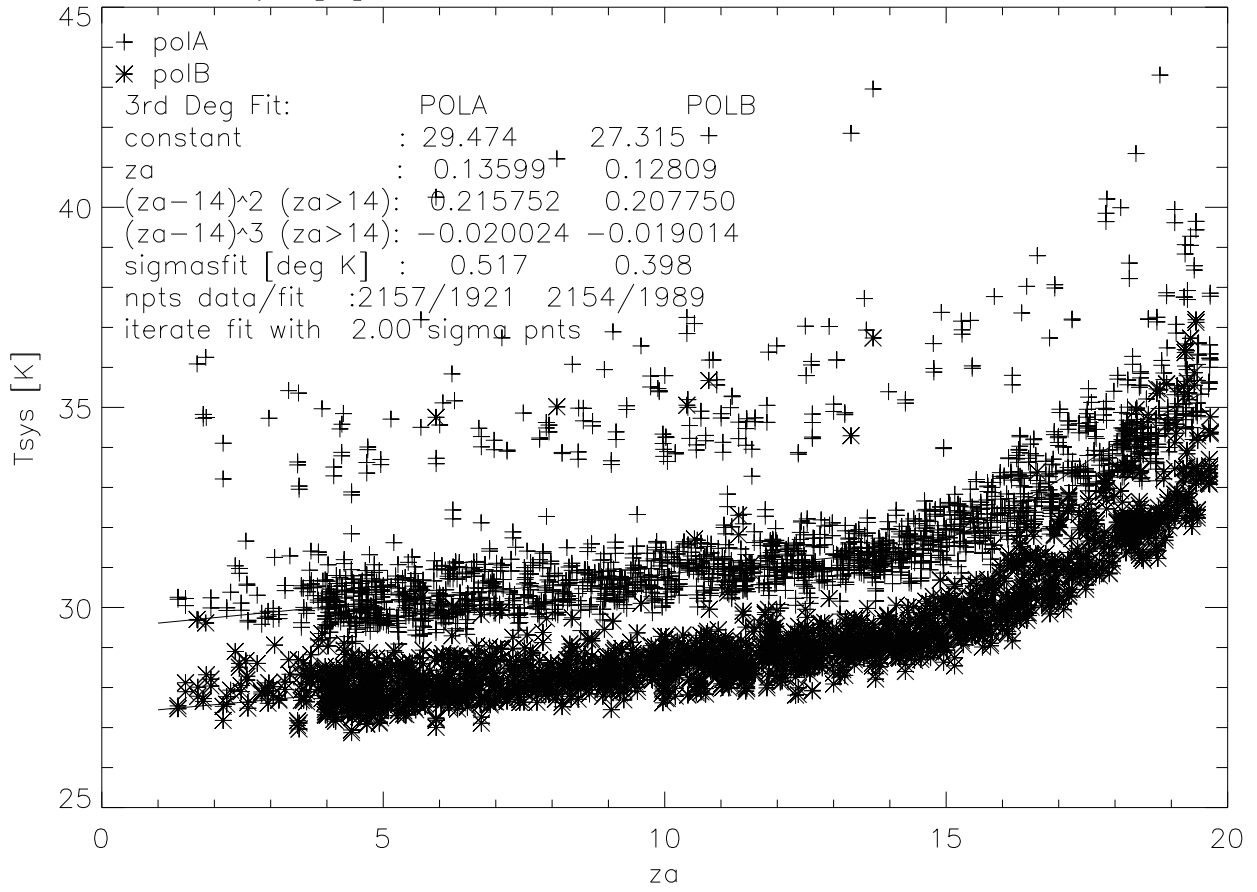

Tsys [K] vs Za LBN 1400-1425 MHZ, APR-JUL00

Tsys [K] vs Za LBN 1400-1425 MHZ, APR-JUL00

Tsys [K] vs Za LBW 1300-1425 MHZ, APR-JUL00

Tsys [K] vs Za LBW 1300-1425 MHZ, APR-JUL00

Tsys [K] vs Za LBW 1650–1670 MHZ, APR–JUL00