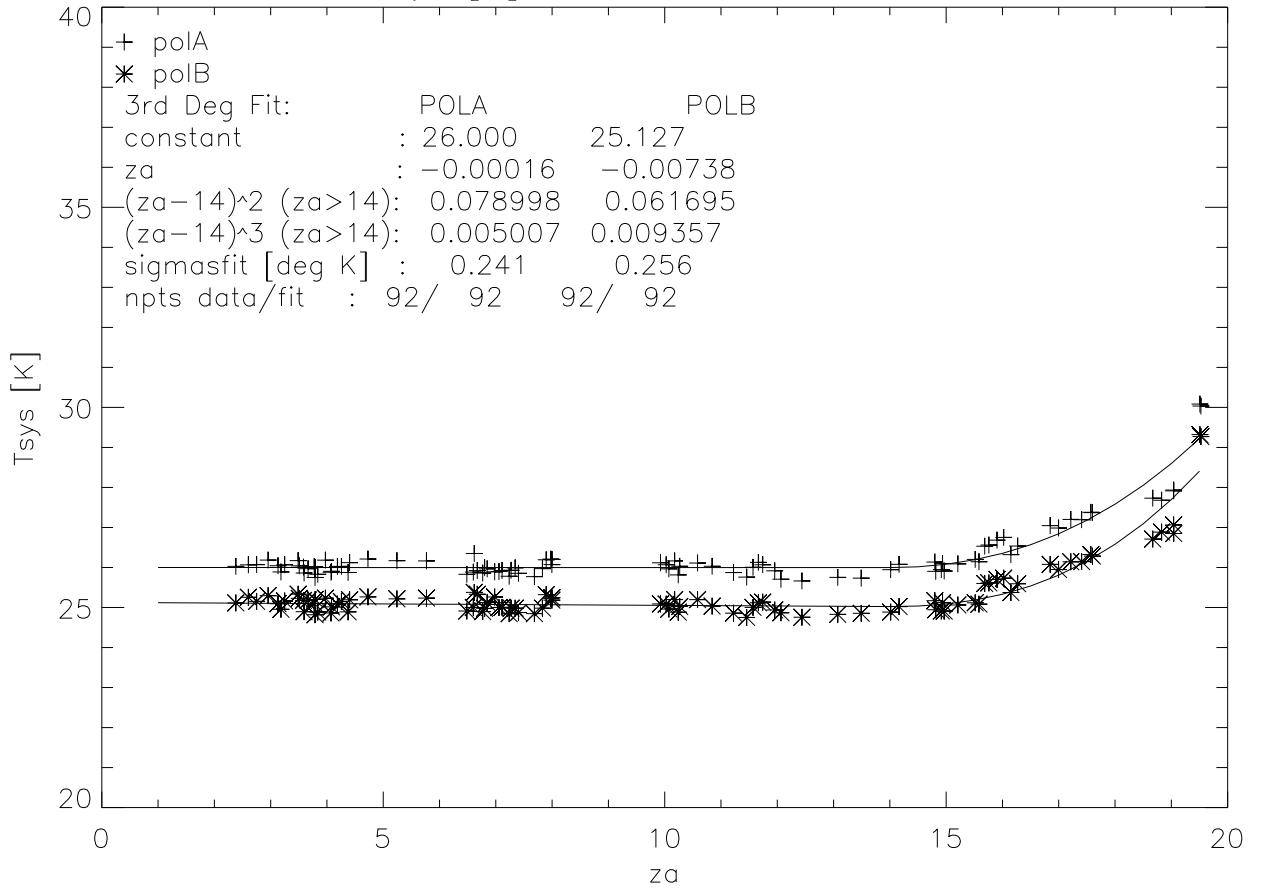

Tsys [K] vs Za CB 4-6 Ghz , APR-JUL00

Tsys [K] vs Za SBN, APR-JUL00