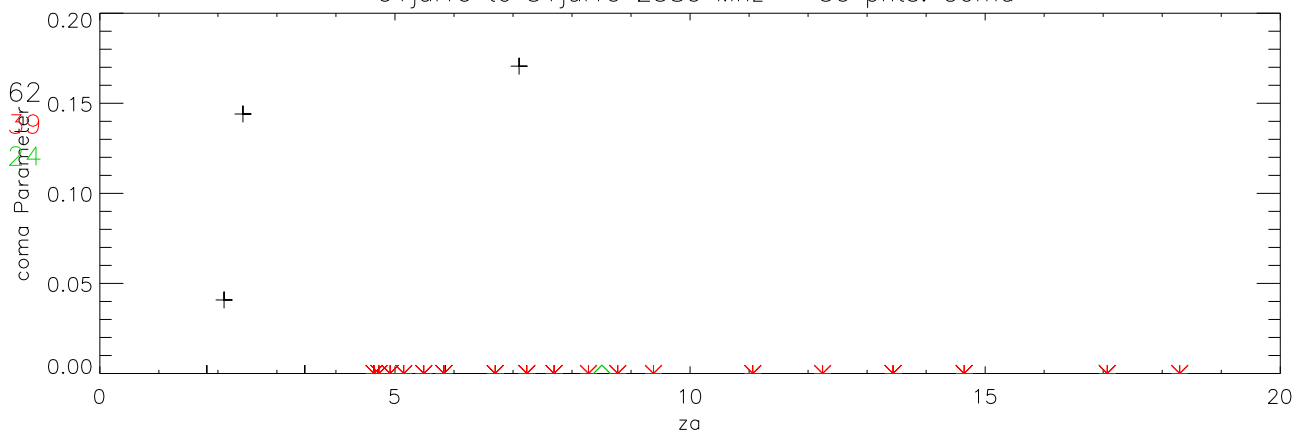

01jul19 to 31jul19 2380 Mhz 30 pnts. Coma

+ B0316+162
* B1535+139
◇ B1638+124

Average SideLobe Height

FIG 7

Eta MainBm

Eta (MainBm + 1st SideLobe)

01jul19 to 31jul19 2850 Mhz 30 pnts. Coma

+ B0316+162
* B1535+149
◇ B1638+124

Average SideLobe Height

FIG 8

Eta MainBm

Eta (MainBm + 1st SideLobe)