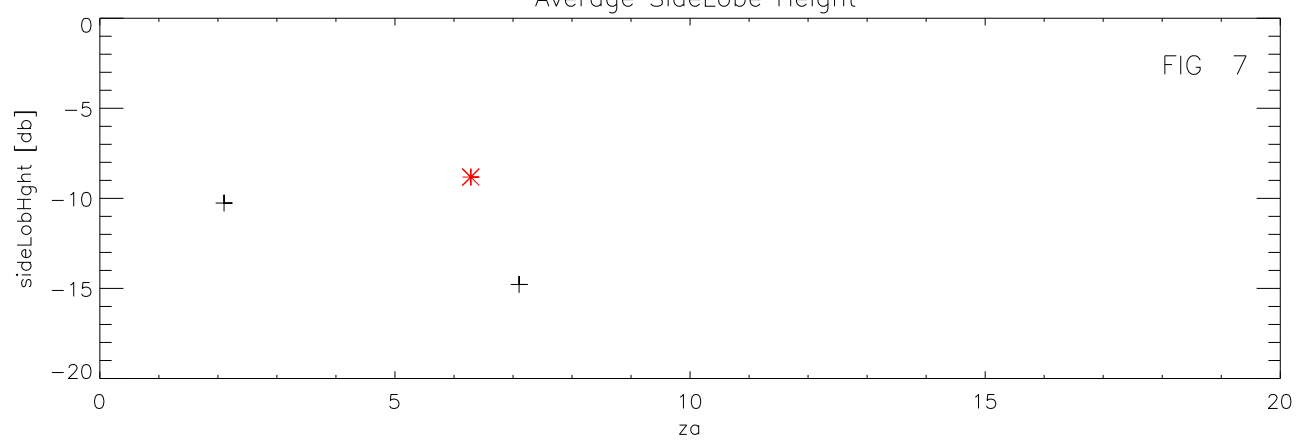

01jul19 to 31jul19 2380 Mhz 30 pnts. Coma

+ B0316+162
* B1535+139
◇ B1638+124

Average SideLobe Height

FIG 7

Eta MainBm

Eta (MainBm + 1st SideLobe)

01jul19 to 31jul19 2850 Mhz 30 pnts. Coma

+ B0316+162
* B1535+149
◇ B1638+124

Average SideLobe Height

FIG 8

Eta MainBm

Eta (MainBm + 1st SideLobe)