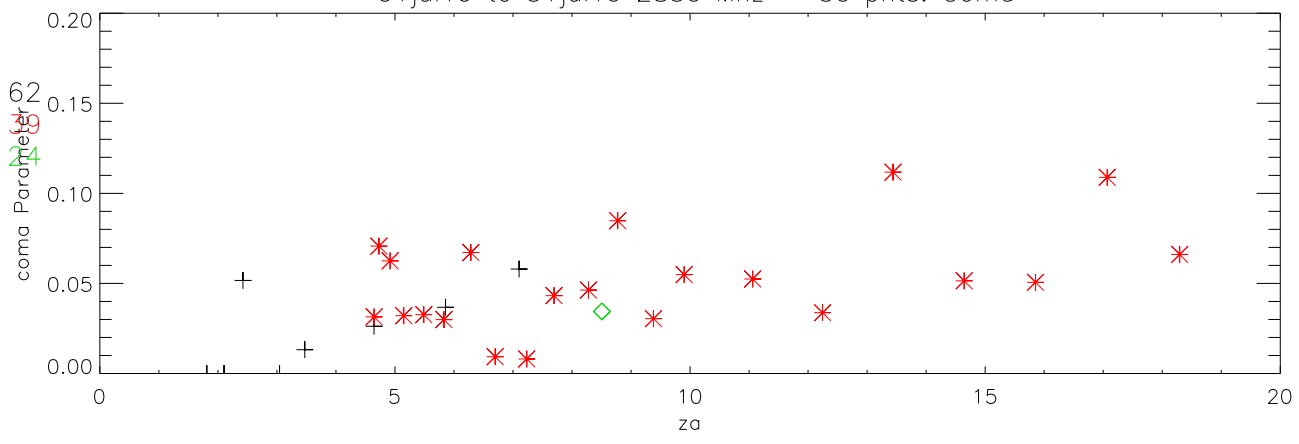

01jul19 to 31jul19 2380 Mhz 30 pnts. Coma

+ B0316+162
* B1535+139
◇ B1638+124

Average SideLobe Height

FIG 7

Eta MainBm

Eta (MainBm + 1st SideLobe)

01jul19 to 31jul19 2850 Mhz 30 pnts. Coma

+ B0316+162
* B1535+149
◇ B1638+124

Average SideLobe Height

FIG 8

Eta MainBm

Eta (MainBm + 1st SideLobe)