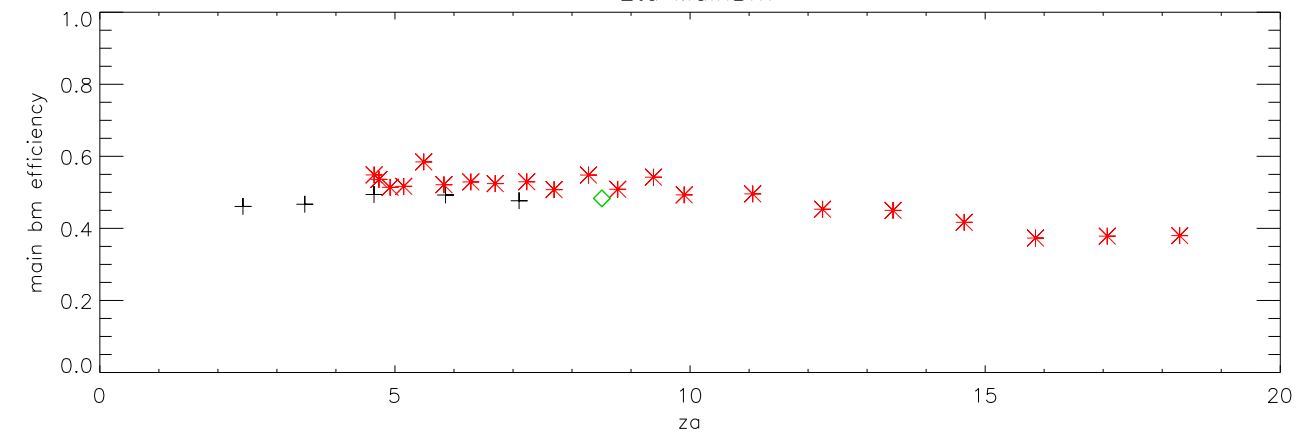

01jul19 to 31jul19 2380 Mhz 30 pnts. Coma

+ B0316+162
* B1535+139
◇ B1638+124

Average SideLobe Height

FIG 7

Eta MainBm

Eta (MainBm + 1st SideLobe)

01jul19 to 31jul19 2850 Mhz 30 pnts. Coma

+ B0316+162
* B1535+149
◇ B1638+124

Average SideLobe Height

FIG 8

Eta MainBm

Eta (MainBm + 1st SideLobe)