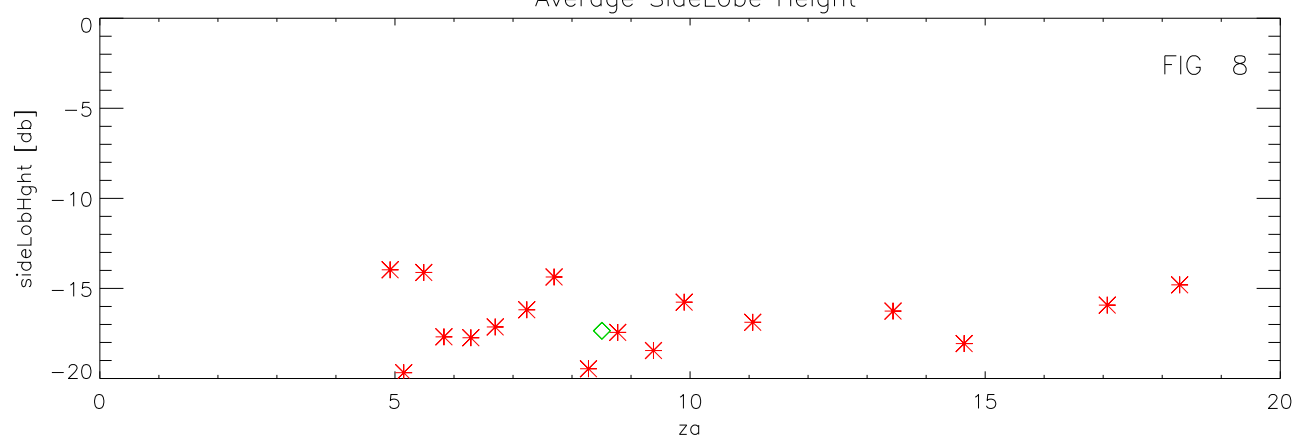

01jul19 to 31jul19 2380 Mhz 30 pnts. Coma

+ B0316+162
* B1535+139
◇ B1638+124

Average SideLobe Height

FIG 7

Eta MainBm

Eta (MainBm + 1st SideLobe)

01jul19 to 31jul19 2850 Mhz 30 pnts. Coma

+ B0316+162
* B1535+149
◇ B1638+124

Average SideLobe Height

FIG 8

Eta MainBm

Eta (MainBm + 1st SideLobe)