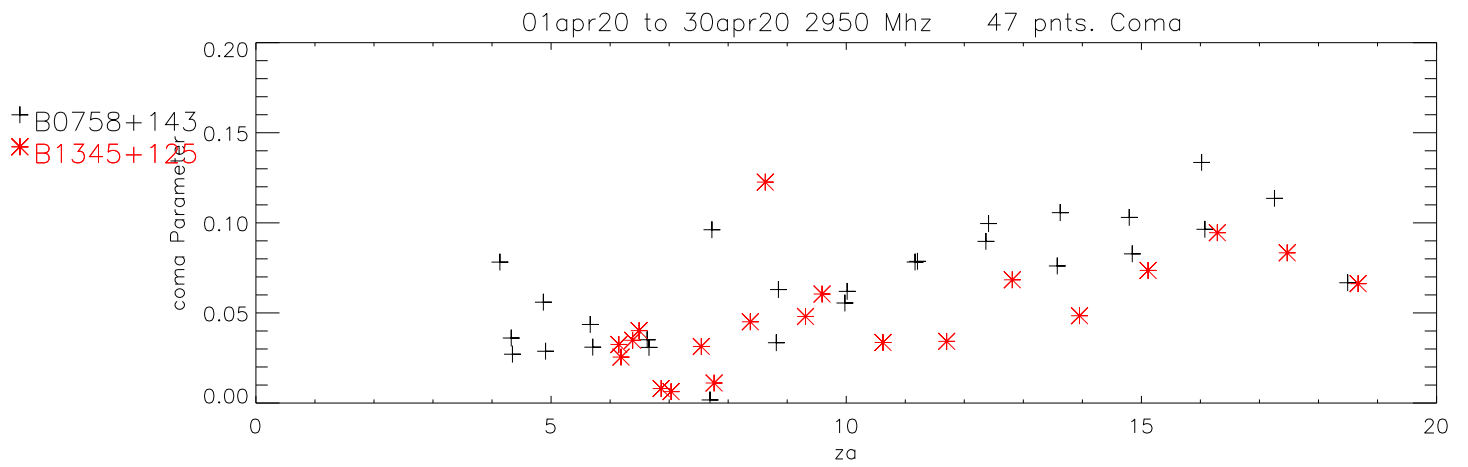

01apr20 to 30apr20 2780 Mhz 47 pnts. Coma

+ B0758+143  
\* B1345+125

Average SideLobe Height

FIG 7

Eta MainBm

Eta (MainBm + 1st SideLobe)

01apr20 to 30apr20 2850 Mhz 47 pnts. Coma

+ B0758+143  
\* B1345+125

Average SideLobe Height

Eta MainBm

Eta (MainBm + 1st SideLobe)

01apr20 to 30apr20 3025 Mhz 47 pnts. Coma

+ B0758+143  
\* B1345+125

Average SideLobe Height

Eta MainBm

Eta (MainBm + 1st SideLobe)