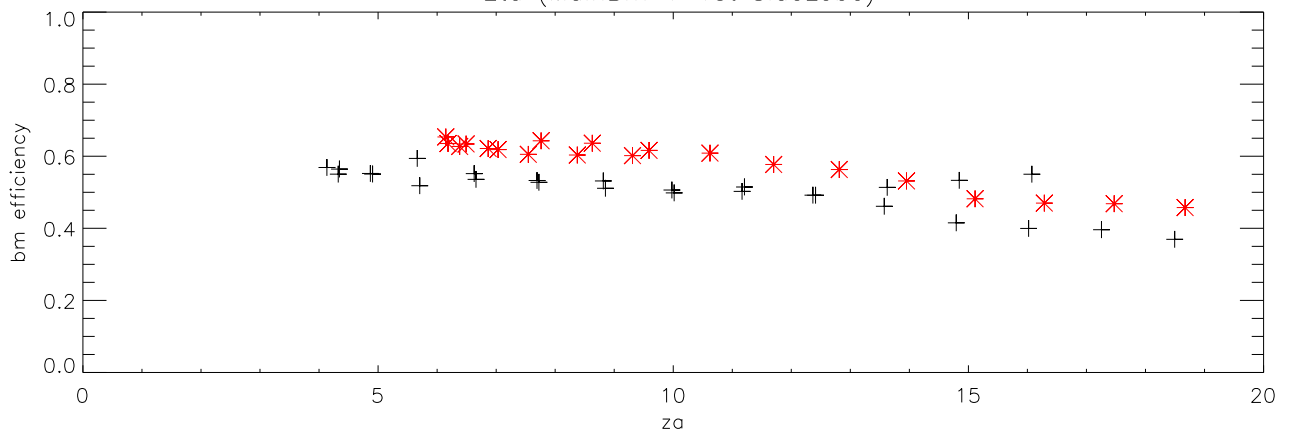

01apr20 to 30apr20 2780 Mhz 47 pnts. Coma

+ B0758+143  
\* B1345+125

Average SideLobe Height

FIG 7

Eta MainBm

Eta (MainBm + 1st SideLobe)

01apr20 to 30apr20 2850 Mhz 47 pnts. Coma

+ B0758+143  
\* B1345+125

Average SideLobe Height

Eta MainBm

Eta (MainBm + 1st SideLobe)

01apr20 to 30apr20 3025 Mhz 47 pnts. Coma

+ B0758+143  
\* B1345+125

Average SideLobe Height

Eta MainBm

Eta (MainBm + 1st SideLobe)