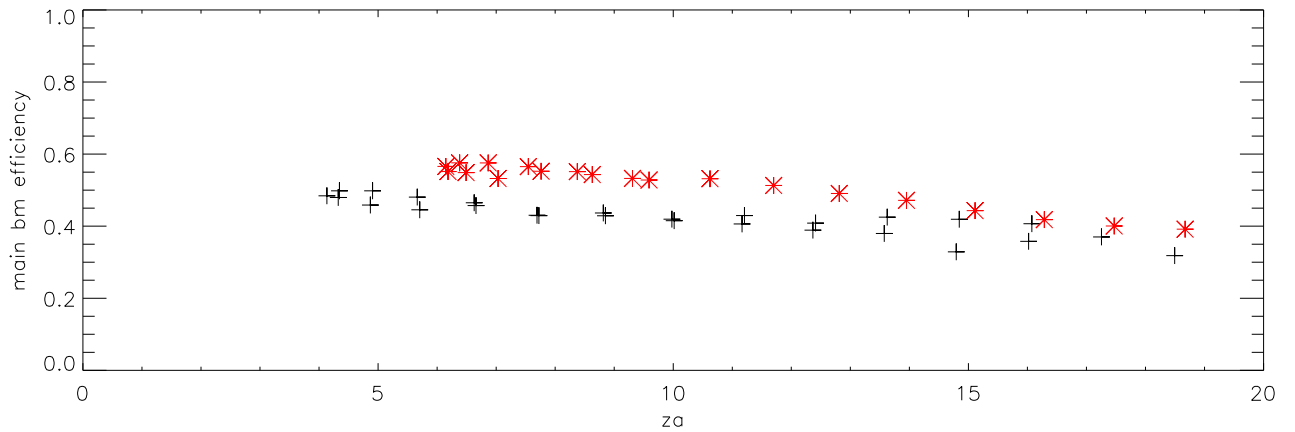

01apr20 to 30apr20 2780 Mhz 47 pnts. Coma

+ B0758+143  
\* B1345+125

Average SideLobe Height

FIG 7

Eta MainBm

Eta (MainBm + 1st SideLobe)

01apr20 to 30apr20 2850 Mhz 47 pnts. Coma

+ B0758+143  
\* B1345+125

Average SideLobe Height

Eta MainBm

Eta (MainBm + 1st SideLobe)

01apr20 to 30apr20 3025 Mhz 47 pnts. Coma

+ B0758+143  
\* B1345+125

Average SideLobe Height

Eta MainBm

Eta (MainBm + 1st SideLobe)