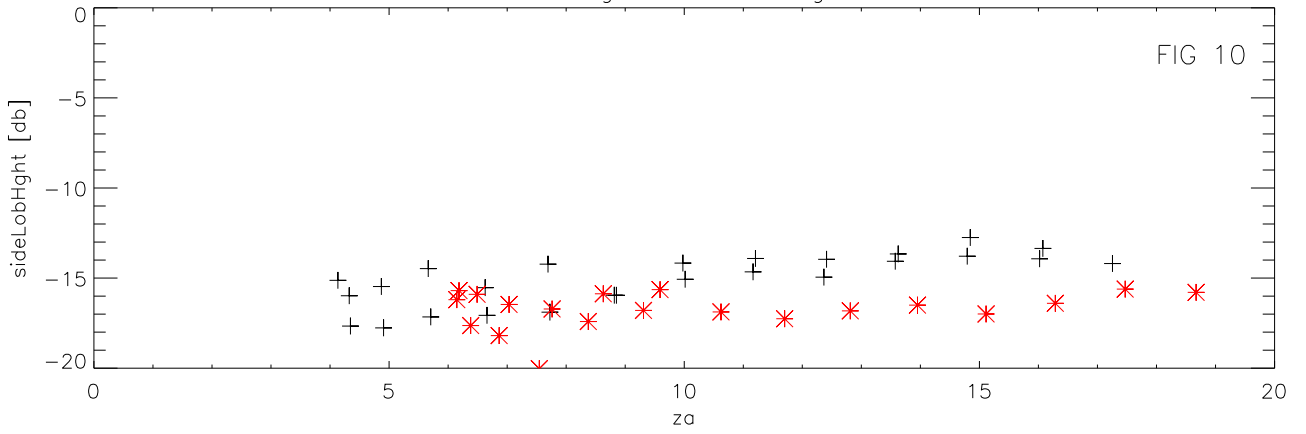

01apr20 to 30apr20 2780 Mhz 47 pnts. Coma

+ B0758+143  
\* B1345+125

Average SideLobe Height

FIG 7

Eta MainBm

Eta (MainBm + 1st SideLobe)

01apr20 to 30apr20 2850 Mhz 47 pnts. Coma

+ B0758+143  
\* B1345+125

Average SideLobe Height

Eta MainBm

Eta (MainBm + 1st SideLobe)

01apr20 to 30apr20 3025 Mhz 47 pnts. Coma

+ B0758+143  
\* B1345+125

Average SideLobe Height

Eta MainBm

Eta (MainBm + 1st SideLobe)