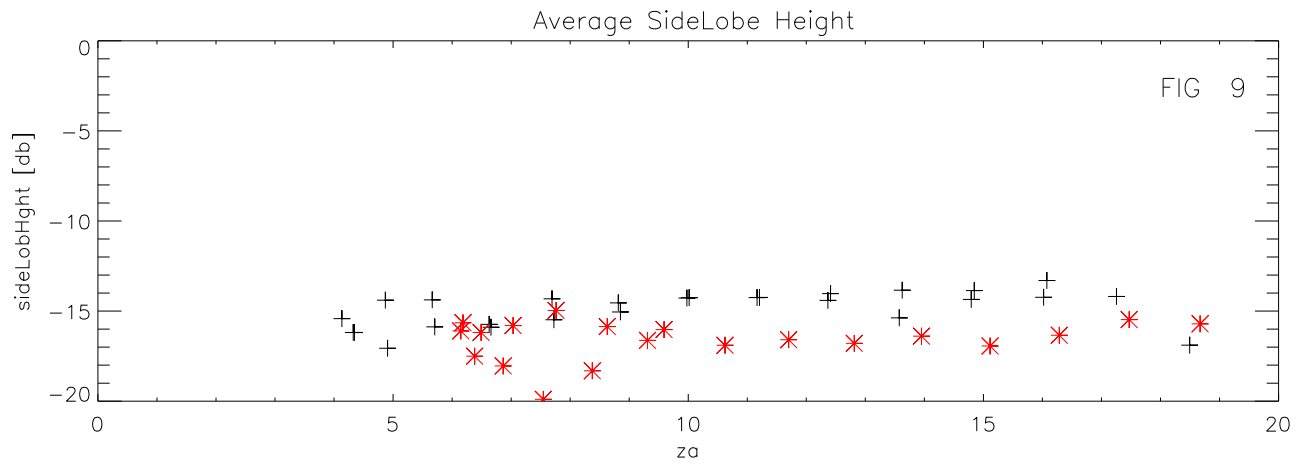

01apr20 to 30apr20 2780 Mhz 47 pnts. Coma

+ B0758+143  
\* B1345+125

Average SideLobe Height

FIG 7

Eta MainBm

Eta (MainBm + 1st SideLobe)

01apr20 to 30apr20 2850 Mhz 47 pnts. Coma

+ B0758+143  
\* B1345+125

Average SideLobe Height

Eta MainBm

Eta (MainBm + 1st SideLobe)

01apr20 to 30apr20 3025 Mhz 47 pnts. Coma

+ B0758+143  
\* B1345+125

Average SideLobe Height

Eta MainBm

Eta (MainBm + 1st SideLobe)