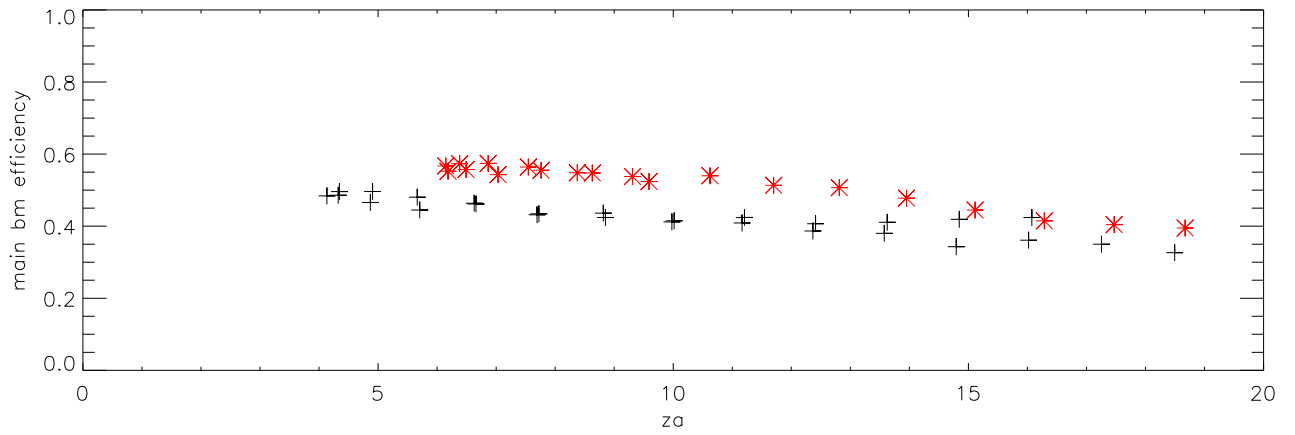

01apr20 to 30apr20 2780 Mhz 47 pnts. Coma

+ B0758+143  
\* B1345+125

Average SideLobe Height

FIG 7

Eta MainBm

Eta (MainBm + 1st SideLobe)

01apr20 to 30apr20 2850 Mhz 47 pnts. Coma

+ B0758+143  
\* B1345+125

Average SideLobe Height

Eta MainBm

Eta (MainBm + 1st SideLobe)

01apr20 to 30apr20 3025 Mhz 47 pnts. Coma

+ B0758+143  
\* B1345+125

Average SideLobe Height

Eta MainBm

Eta (MainBm + 1st SideLobe)