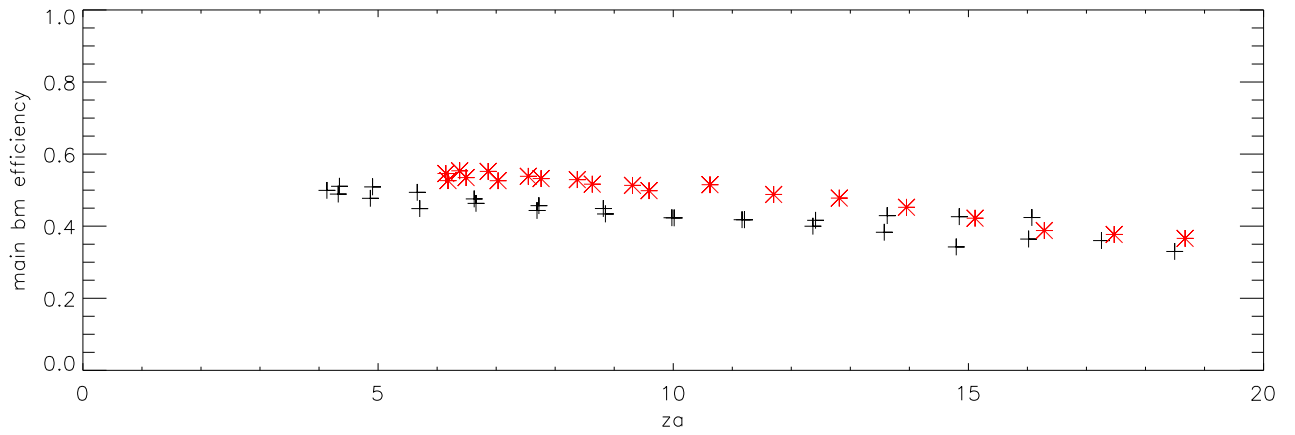

01apr20 to 30apr20 2780 Mhz 47 pnts. Coma

+ B0758+143  
\* B1345+125

Average SideLobe Height

FIG 7

Eta MainBm

Eta (MainBm + 1st SideLobe)

01apr20 to 30apr20 2850 Mhz 47 pnts. Coma

+ B0758+143  
\* B1345+125

Average SideLobe Height

Eta MainBm

Eta (MainBm + 1st SideLobe)

01apr20 to 30apr20 3025 Mhz 47 pnts. Coma

+ B0758+143  
\* B1345+125

Average SideLobe Height

Eta MainBm

Eta (MainBm + 1st SideLobe)