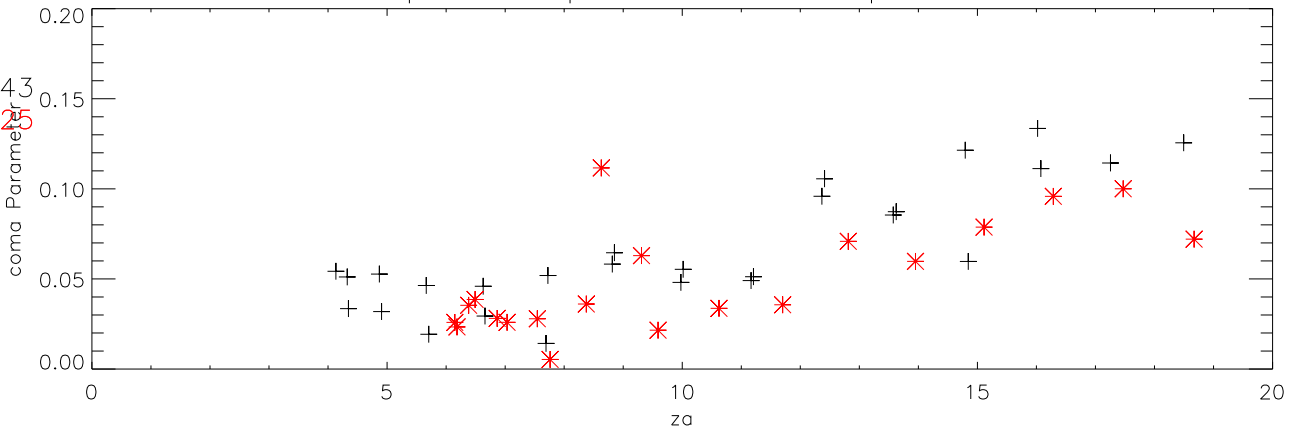

01apr20 to 30apr20 2780 Mhz 47 pnts. Coma

+ B0758+143  
\* B1345+125

Average SideLobe Height

FIG 7

Eta MainBm

Eta (MainBm + 1st SideLobe)

01apr20 to 30apr20 2850 Mhz 47 pnts. Coma

+ B0758+143  
\* B1345+125

Average SideLobe Height

Eta MainBm

Eta (MainBm + 1st SideLobe)

01apr20 to 30apr20 3025 Mhz 47 pnts. Coma

+ B0758+143  
\* B1345+125

Average SideLobe Height

Eta MainBm

Eta (MainBm + 1st SideLobe)