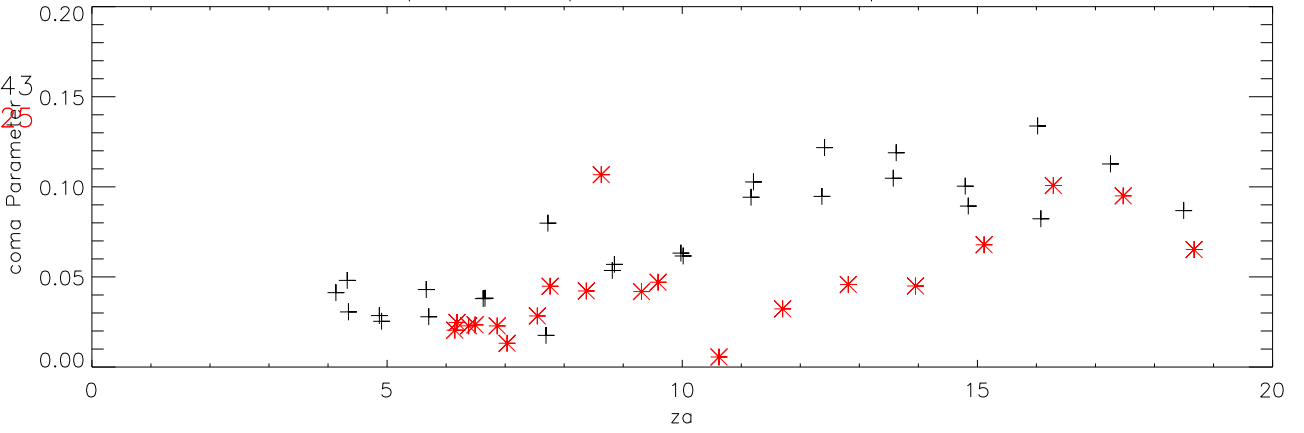

01apr20 to 30apr20 2780 Mhz 47 pnts. Coma

+ B0758+143  
\* B1345+125

Average SideLobe Height

FIG 7

Eta MainBm

Eta (MainBm + 1st SideLobe)

01apr20 to 30apr20 2850 Mhz 47 pnts. Coma

+ B0758+143  
\* B1345+125

Average SideLobe Height

Eta MainBm

Eta (MainBm + 1st SideLobe)

01apr20 to 30apr20 3025 Mhz 47 pnts. Coma

+ B0758+143  
\* B1345+125

Average SideLobe Height

Eta MainBm

Eta (MainBm + 1st SideLobe)