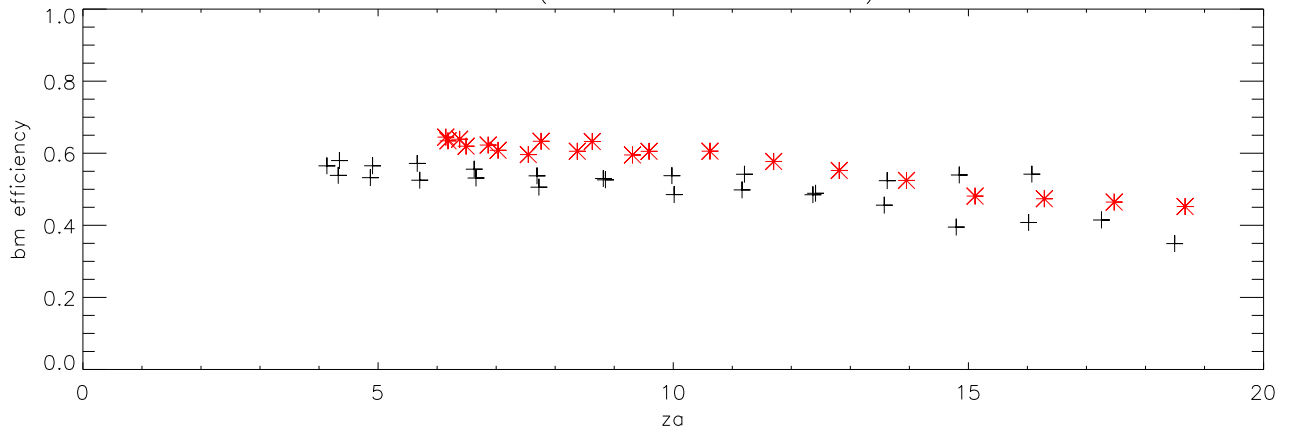

01apr20 to 30apr20 2780 Mhz 47 pnts. Coma

+ B0758+143  
\* B1345+125

Average SideLobe Height

FIG 7

Eta MainBm

Eta (MainBm + 1st SideLobe)

01apr20 to 30apr20 2850 Mhz 47 pnts. Coma

+ B0758+143  
\* B1345+125

Average SideLobe Height

Eta MainBm

Eta (MainBm + 1st SideLobe)

01apr20 to 30apr20 3025 Mhz 47 pnts. Coma

+ B0758+143  
\* B1345+125

Average SideLobe Height

Eta MainBm

Eta (MainBm + 1st SideLobe)