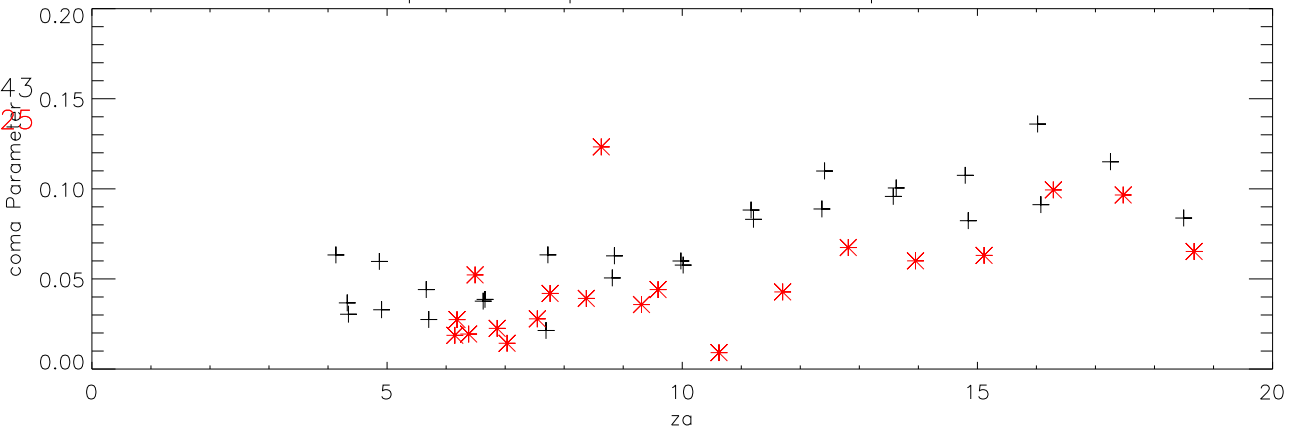

01apr20 to 30apr20 2780 Mhz 47 pnts. Coma

+ B0758+143  
\* B1345+125

Average SideLobe Height

FIG 7

Eta MainBm

Eta (MainBm + 1st SideLobe)

01apr20 to 30apr20 2850 Mhz 47 pnts. Coma

+ B0758+143  
\* B1345+125

Average SideLobe Height

Eta MainBm

Eta (MainBm + 1st SideLobe)

01apr20 to 30apr20 3025 Mhz 47 pnts. Coma

+ B0758+143  
\* B1345+125

Average SideLobe Height

Eta MainBm

Eta (MainBm + 1st SideLobe)