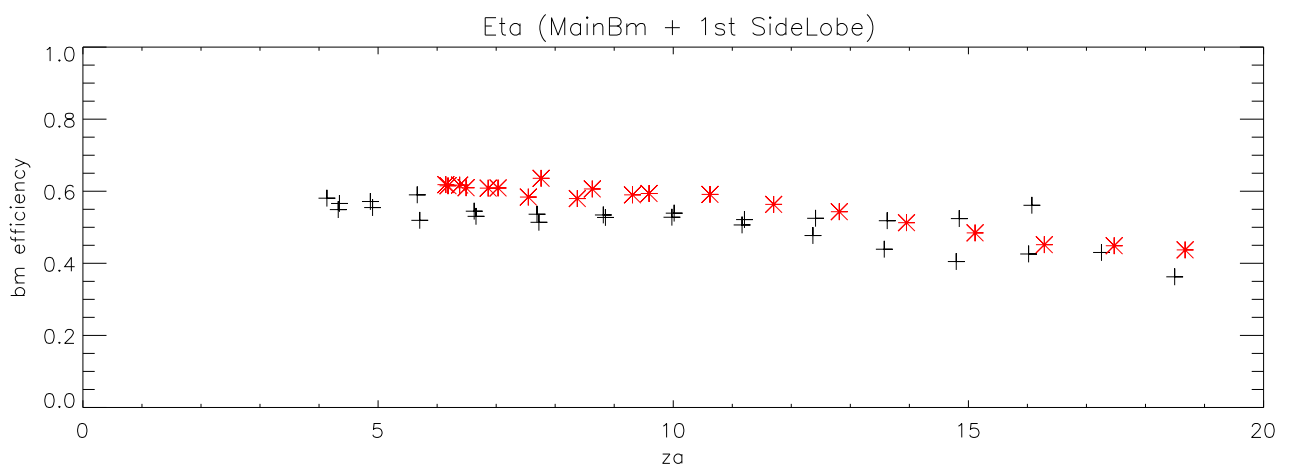

01apr20 to 30apr20 2780 Mhz 47 pnts. Coma

+ B0758+143  
\* B1345+125

Average SideLobe Height

FIG 7

Eta MainBm

Eta (MainBm + 1st SideLobe)

01apr20 to 30apr20 2850 Mhz 47 pnts. Coma

+ B0758+143  
\* B1345+125

Average SideLobe Height

Eta MainBm

Eta (MainBm + 1st SideLobe)

01apr20 to 30apr20 3025 Mhz 47 pnts. Coma

+ B0758+143  
\* B1345+125

Average SideLobe Height

Eta MainBm

Eta (MainBm + 1st SideLobe)