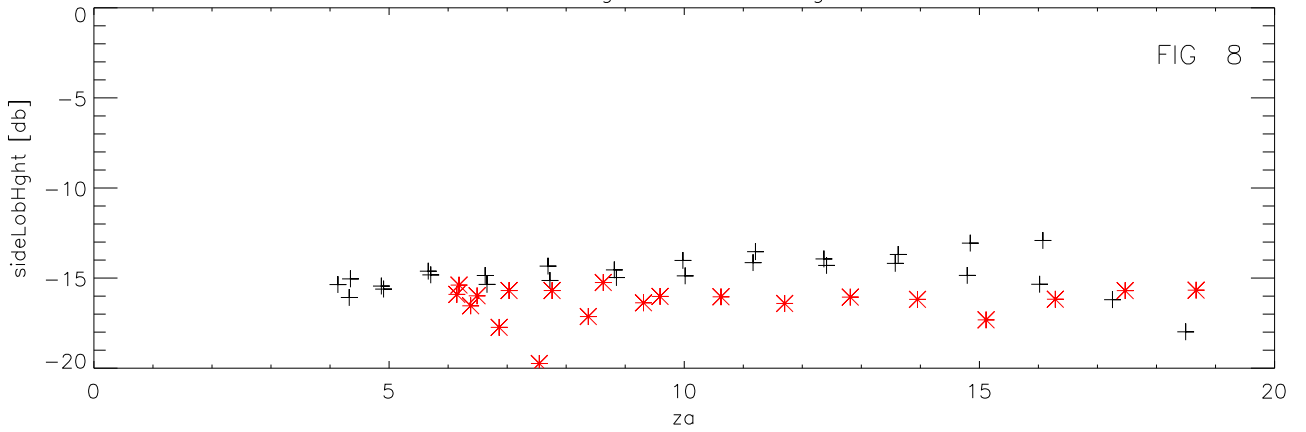

01apr20 to 30apr20 2780 Mhz 47 pnts. Coma

+ B0758+143  
\* B1345+125

Average SideLobe Height

FIG 7

Eta MainBm

Eta (MainBm + 1st SideLobe)

01apr20 to 30apr20 2850 Mhz 47 pnts. Coma

+ B0758+143  
\* B1345+125

Average SideLobe Height

Eta MainBm

Eta (MainBm + 1st SideLobe)

01apr20 to 30apr20 3025 Mhz 47 pnts. Coma

+ B0758+143  
\* B1345+125

Average SideLobe Height

Eta MainBm

Eta (MainBm + 1st SideLobe)