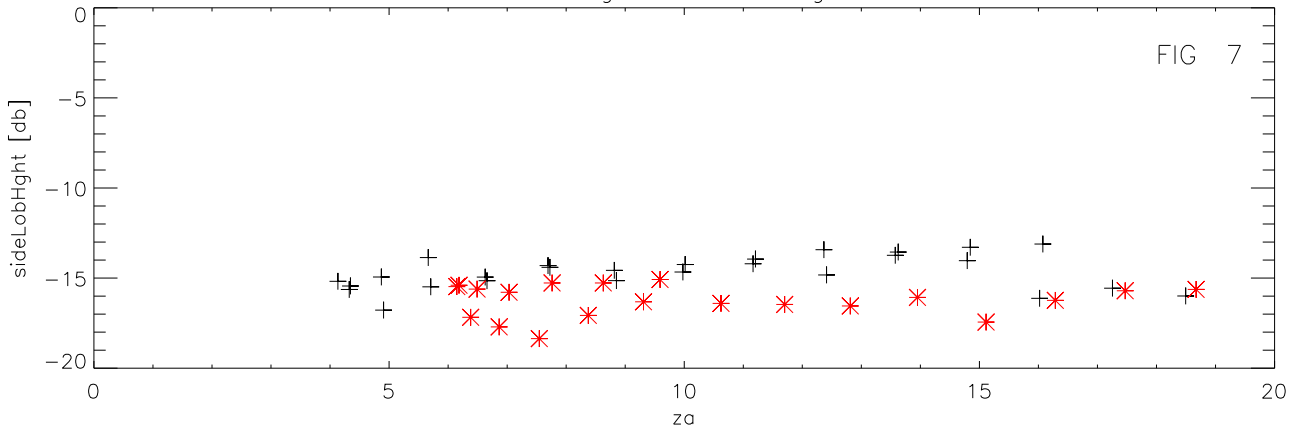

01apr20 to 30apr20 2780 Mhz 47 pnts. Coma

+ B0758+143  
\* B1345+125

Average SideLobe Height

FIG 7

Eta MainBm

Eta (MainBm + 1st SideLobe)

01apr20 to 30apr20 2850 Mhz 47 pnts. Coma

+ B0758+143  
\* B1345+125

Average SideLobe Height

Eta MainBm

Eta (MainBm + 1st SideLobe)

01apr20 to 30apr20 3025 Mhz 47 pnts. Coma

+ B0758+143  
\* B1345+125

Average SideLobe Height

Eta MainBm

Eta (MainBm + 1st SideLobe)