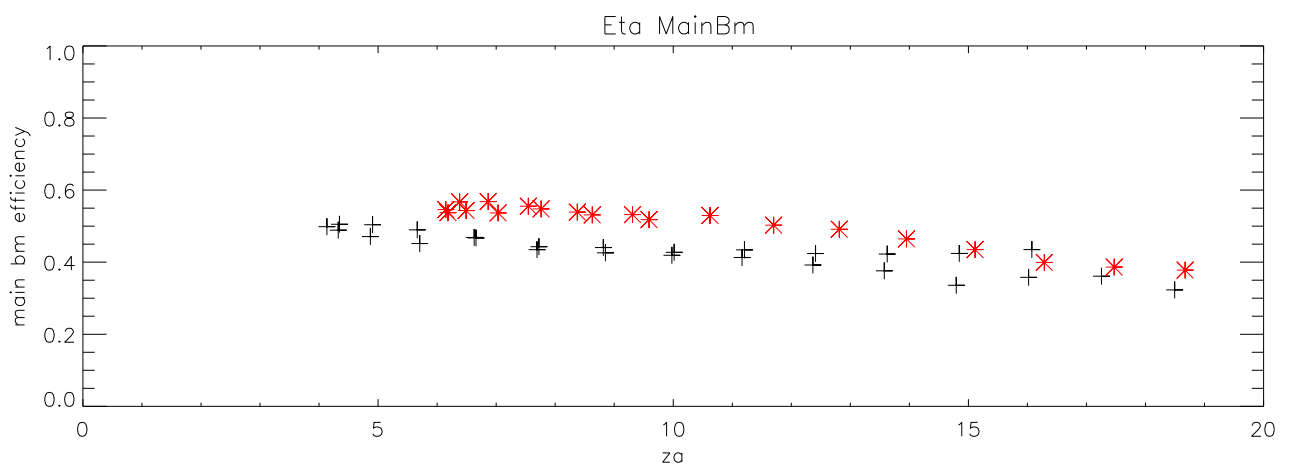

01apr20 to 30apr20 2780 Mhz 47 pnts. Coma

+ B0758+143  
\* B1345+125

Average SideLobe Height

FIG 7

Eta MainBm

Eta (MainBm + 1st SideLobe)

01apr20 to 30apr20 2850 Mhz 47 pnts. Coma

+ B0758+143  
\* B1345+125

Average SideLobe Height

Eta MainBm

Eta (MainBm + 1st SideLobe)

01apr20 to 30apr20 3025 Mhz 47 pnts. Coma

+ B0758+143  
\* B1345+125

Average SideLobe Height

Eta MainBm

Eta (MainBm + 1st SideLobe)