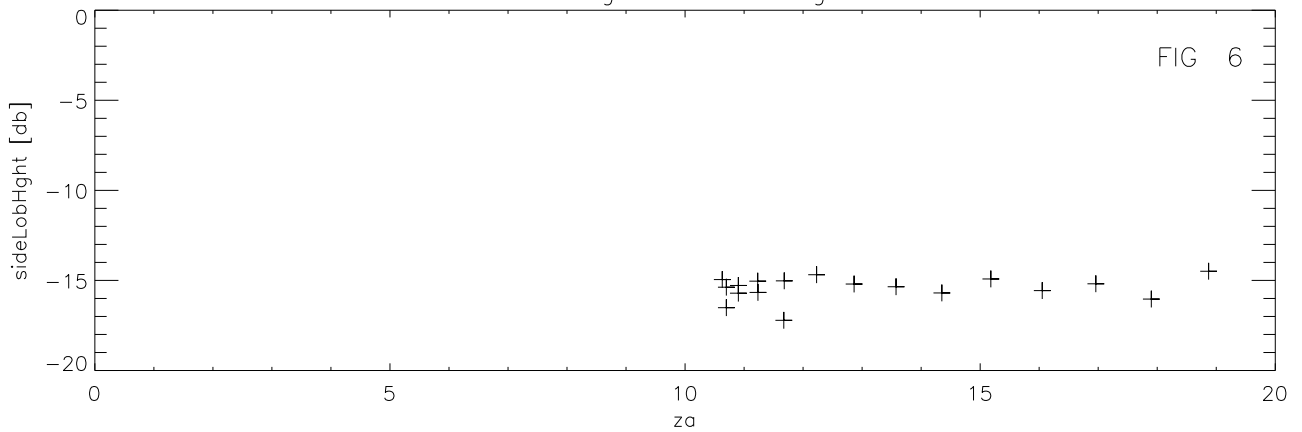

01apr19 to 30apr19 2212 Mhz 18 pnts. Coma

+B0858+292

Average SideLobe Height

Eta MainBm

Eta (MainBm + 1st SideLobe)

01apr19 to 30apr19 2380 Mhz 18 pnts. Coma

+B0858+292

Average SideLobe Height

Eta MainBm

Eta (MainBm + 1st SideLobe)