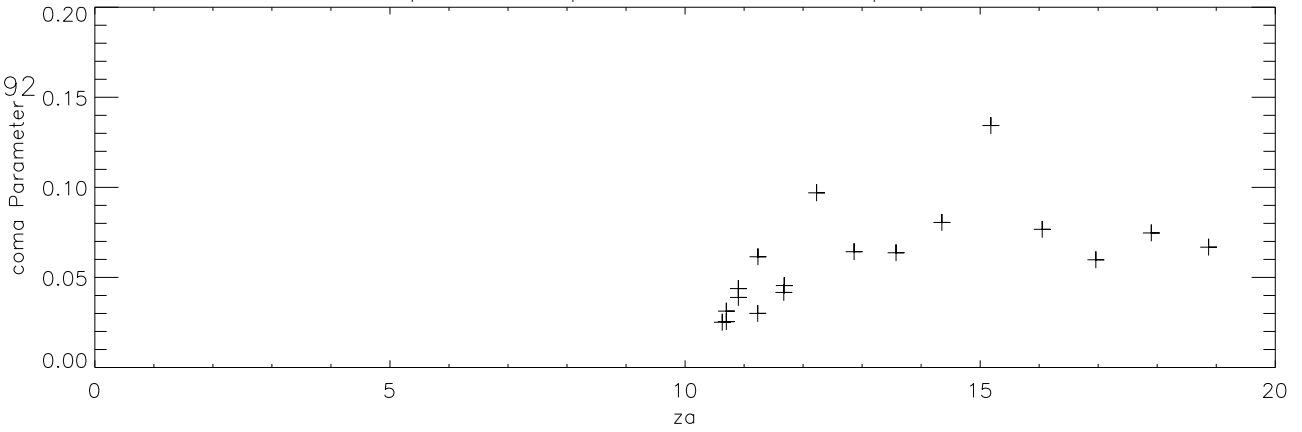

01apr19 to 30apr19 2212 Mhz 18 pnts. Coma

+B0858+292

Average SideLobe Height

Eta MainBm

Eta (MainBm + 1st SideLobe)

01apr19 to 30apr19 2380 Mhz 18 pnts. Coma

+B0858+292

Average SideLobe Height

Eta MainBm

Eta (MainBm + 1st SideLobe)