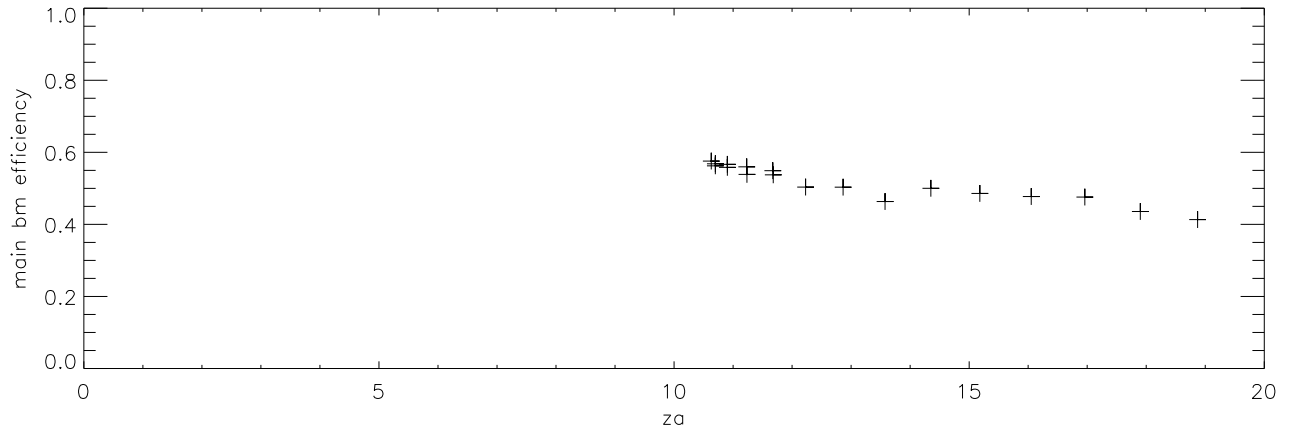

01apr19 to 30apr19 2212 Mhz 18 pnts. Coma

+B0858+292

Average SideLobe Height

Eta MainBm

Eta (MainBm + 1st SideLobe)

01apr19 to 30apr19 2380 Mhz 18 pnts. Coma

+B0858+292

Average SideLobe Height

Eta MainBm

Eta (MainBm + 1st SideLobe)