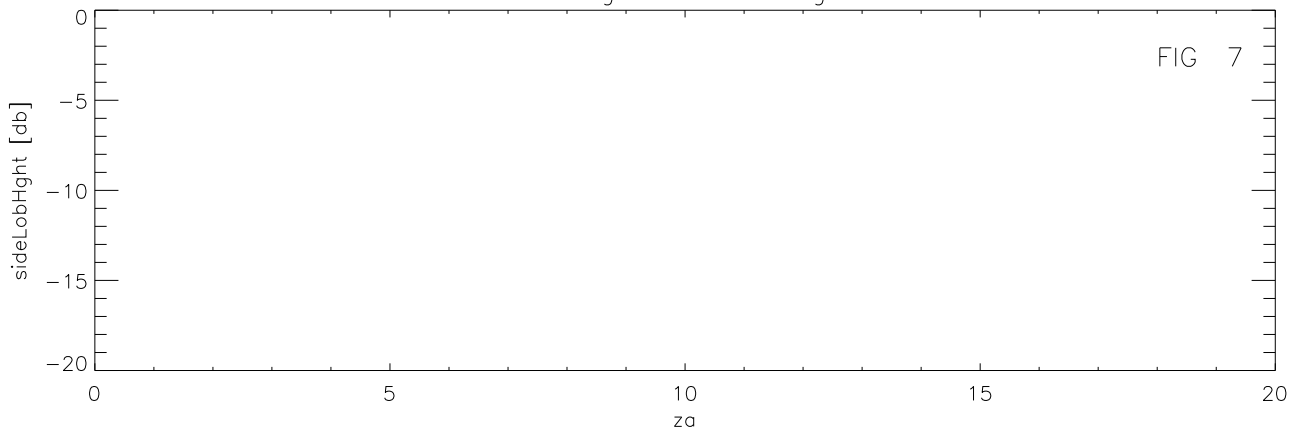

01apr19 to 30apr19 2212 Mhz 18 pnts. Coma

+B0858+292

Average SideLobe Height

Eta MainBm

Eta (MainBm + 1st SideLobe)

01apr19 to 30apr19 2380 Mhz 18 pnts. Coma

+B0858+292

Average SideLobe Height

Eta MainBm

Eta (MainBm + 1st SideLobe)