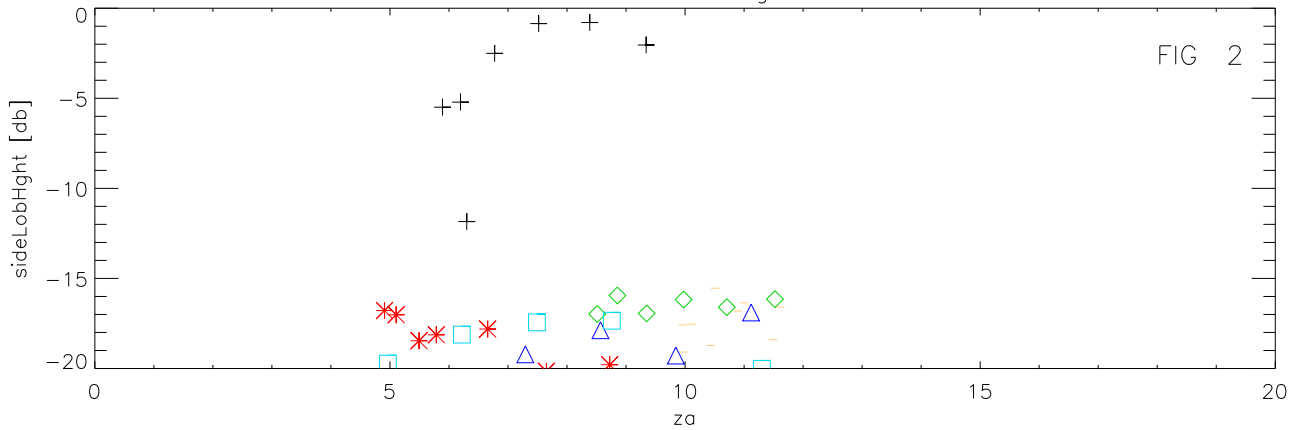

01may10 to 31may10 2380 Mhz 47 pnts. Coma

- + B1529+242
- * B1535+116
- ◇ B1607+208
- △ B2041+170
- B2120+107
- B2209+089

SideLobe Height

Eta MainBm

Eta (MainBm + 1st SideLobe)