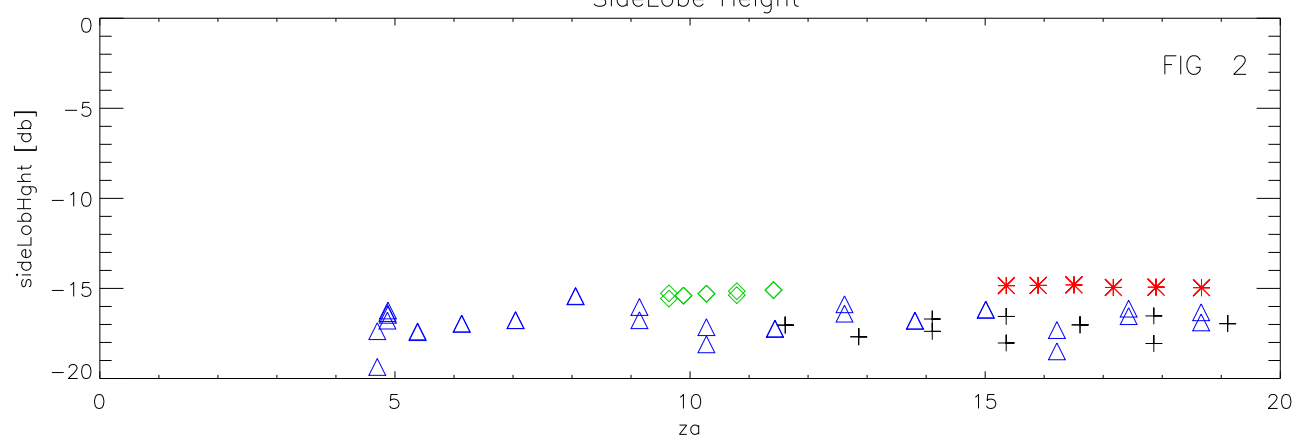

01jul11 to 31jul11 2380 Mhz 70 pnts. Coma

+ B0017+154
* B0116+319
◇ B0221+276
△ B2338+169

SideLobe Height

FIG 2

Eta MainBm

Eta (MainBm + 1st SideLobe)