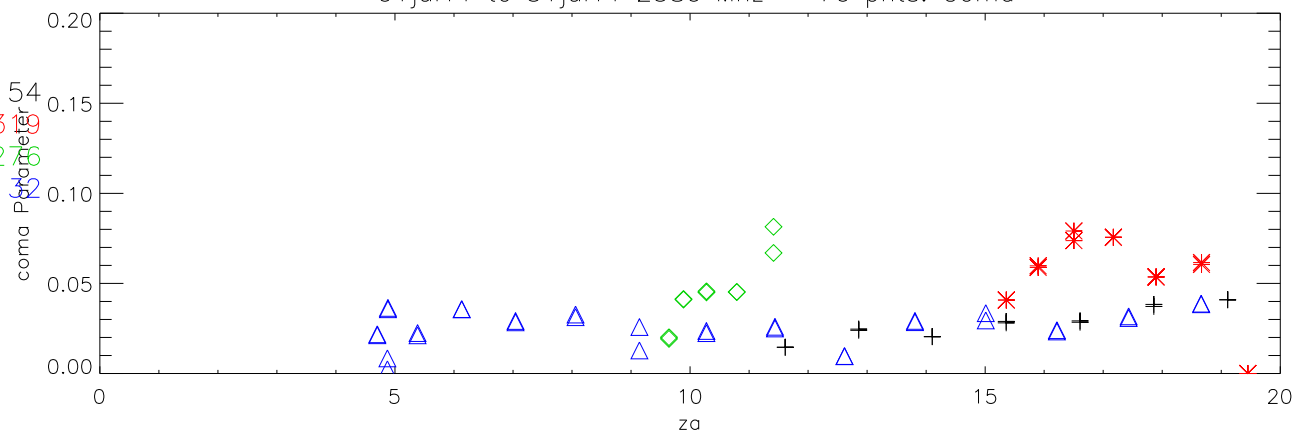

01jul11 to 31jul11 2380 Mhz 70 pnts. Coma

+ B0017+154
* B0116+319
◇ B0221+276
△ B2338+169

SideLobe Height

FIG 2

Eta MainBm

Eta (MainBm + 1st SideLobe)