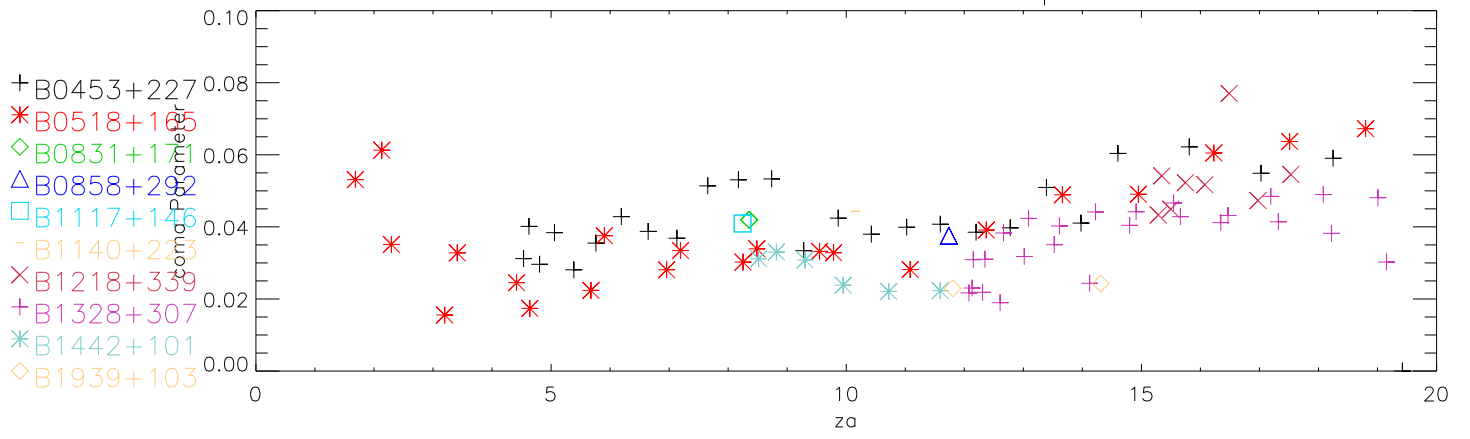

01mar20 to 31mar20 1155 Mhz 87 pnts. Coma

Average SideLobe Height

Eta MainBm

Eta (MainBm + 1st SideLobe)

01mar20 to 31mar20 1310 Mhz 87 pnts. Coma

Average SideLobe Height

Eta MainBm

Eta (MainBm + 1st SideLobe)

01mar20 to 31mar20 1375 Mhz 87 pnts. Coma

Average SideLobe Height

Eta MainBm

Eta (MainBm + 1st SideLobe)

01mar20 to 31mar20 1415 Mhz 93 pnts. Coma

Average SideLobe Height

Eta MainBm

Eta (MainBm + 1st SideLobe)