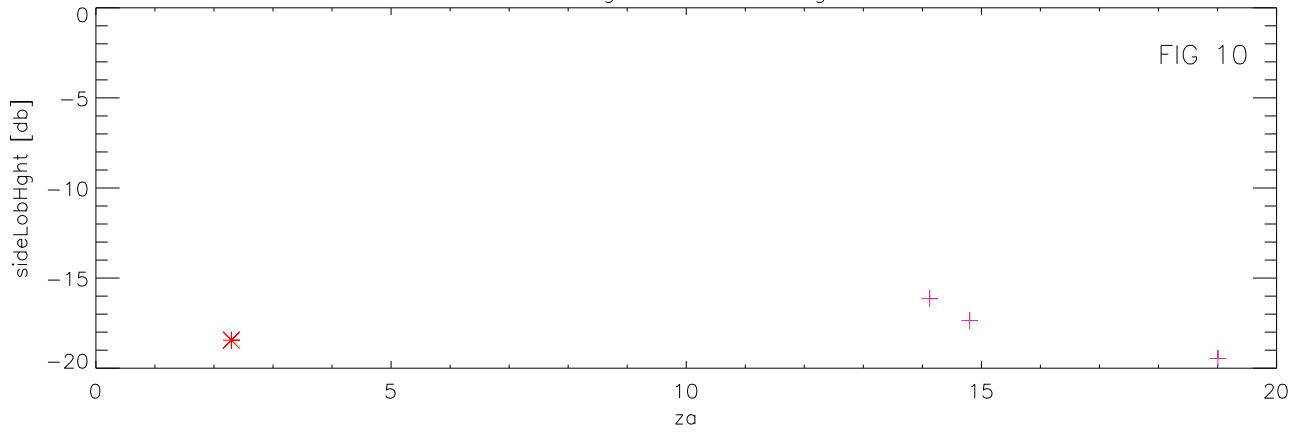

01mar20 to 31mar20 1155 Mhz 87 pnts. Coma

Average SideLobe Height

Eta MainBm

Eta (MainBm + 1st SideLobe)

01mar20 to 31mar20 1310 Mhz 87 pnts. Coma

Average SideLobe Height

Eta MainBm

Eta (MainBm + 1st SideLobe)

01mar20 to 31mar20 1375 Mhz 87 pnts. Coma

Average SideLobe Height

Eta MainBm

Eta (MainBm + 1st SideLobe)

01mar20 to 31mar20 1415 Mhz 93 pnts. Coma

Average SideLobe Height

Eta MainBm

Eta (MainBm + 1st SideLobe)