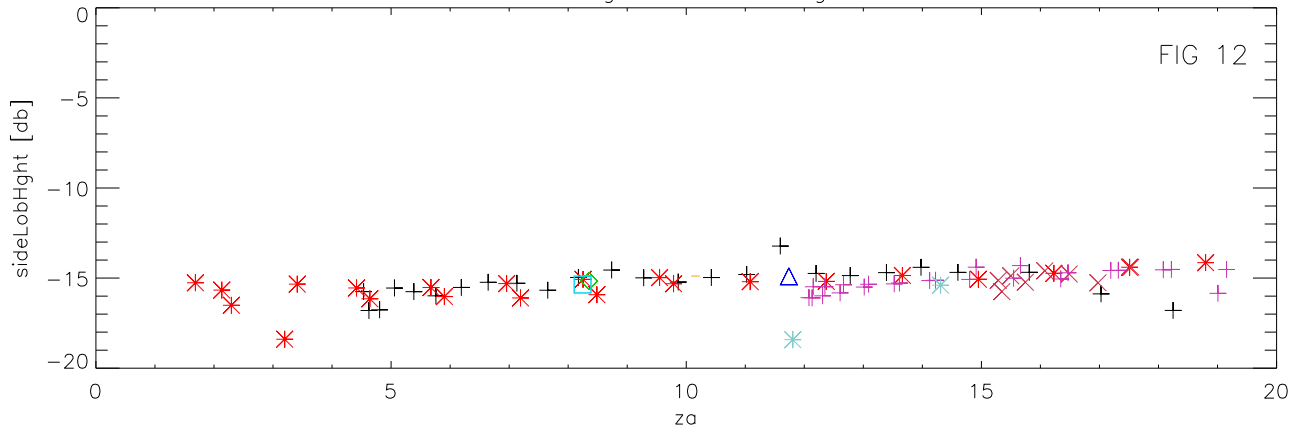

01mar20 to 31mar20 1155 Mhz 87 pnts. Coma

Average SideLobe Height

Eta MainBm

Eta (MainBm + 1st SideLobe)

01mar20 to 31mar20 1310 Mhz 87 pnts. Coma

Average SideLobe Height

Eta MainBm

Eta (MainBm + 1st SideLobe)

01mar20 to 31mar20 1375 Mhz 87 pnts. Coma

Average SideLobe Height

Eta MainBm

Eta (MainBm + 1st SideLobe)

01mar20 to 31mar20 1415 Mhz 93 pnts. Coma

Average SideLobe Height

Eta MainBm

Eta (MainBm + 1st SideLobe)