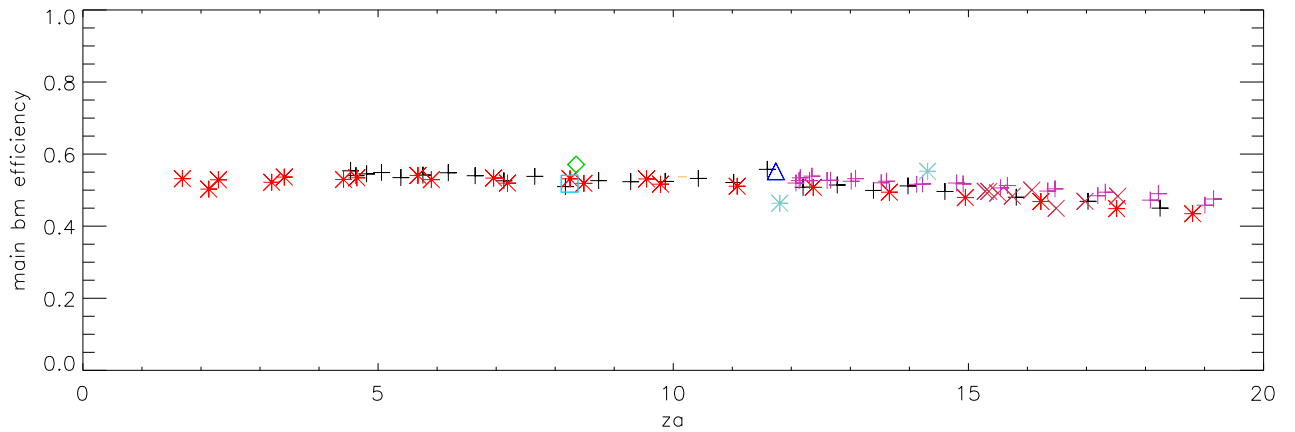

01mar20 to 31mar20 1155 Mhz 87 pnts. Coma

Average SideLobe Height

Eta MainBm

Eta (MainBm + 1st SideLobe)

01mar20 to 31mar20 1310 Mhz 87 pnts. Coma

Average SideLobe Height

Eta MainBm

Eta (MainBm + 1st SideLobe)

01mar20 to 31mar20 1375 Mhz 87 pnts. Coma

Average SideLobe Height

Eta MainBm

Eta (MainBm + 1st SideLobe)

01mar20 to 31mar20 1415 Mhz 93 pnts. Coma

Average SideLobe Height

Eta MainBm

Eta (MainBm + 1st SideLobe)