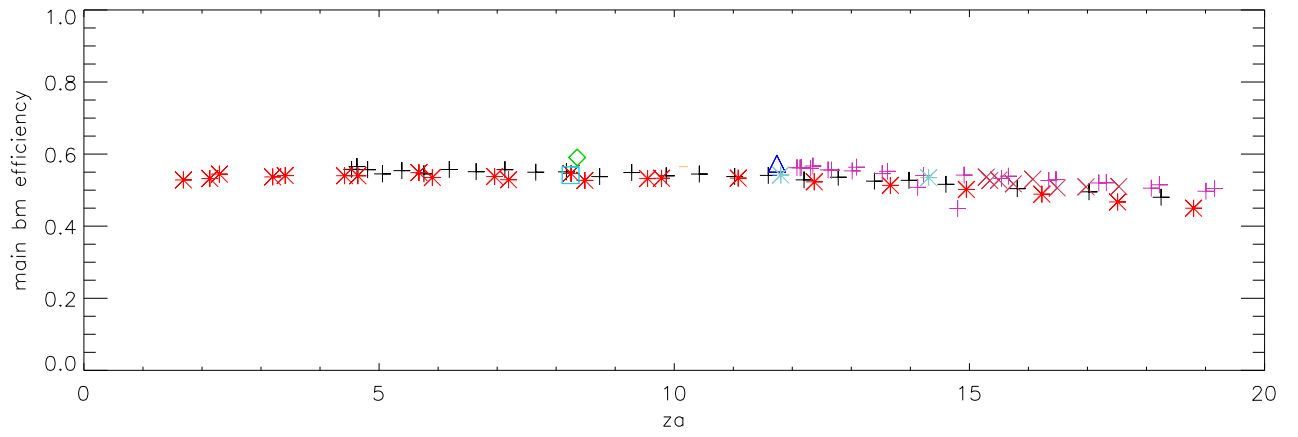

01mar20 to 31mar20 1155 Mhz 87 pnts. Coma

Average SideLobe Height

Eta MainBm

Eta (MainBm + 1st SideLobe)

01mar20 to 31mar20 1310 Mhz 87 pnts. Coma

Average SideLobe Height

Eta MainBm

Eta (MainBm + 1st SideLobe)

01mar20 to 31mar20 1375 Mhz 87 pnts. Coma

Average SideLobe Height

Eta MainBm

Eta (MainBm + 1st SideLobe)

01mar20 to 31mar20 1415 Mhz 93 pnts. Coma

Average SideLobe Height

Eta MainBm

Eta (MainBm + 1st SideLobe)