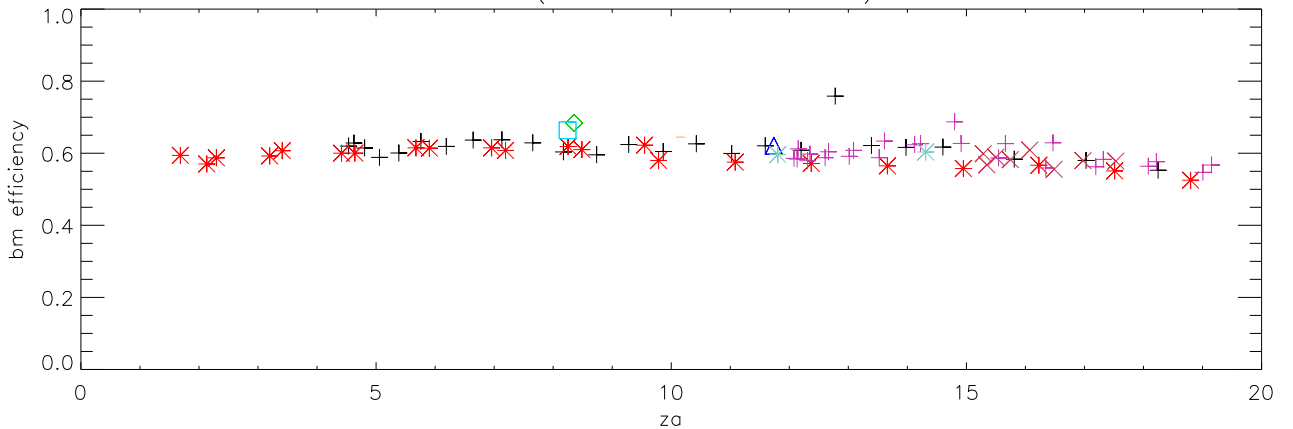

01mar20 to 31mar20 1155 Mhz 87 pnts. Coma

Average SideLobe Height

Eta MainBm

Eta (MainBm + 1st SideLobe)

01mar20 to 31mar20 1310 Mhz 87 pnts. Coma

Average SideLobe Height

Eta MainBm

Eta (MainBm + 1st SideLobe)

01mar20 to 31mar20 1375 Mhz 87 pnts. Coma

Average SideLobe Height

Eta MainBm

Eta (MainBm + 1st SideLobe)

01mar20 to 31mar20 1415 Mhz 93 pnts. Coma

Average SideLobe Height

Eta MainBm

Eta (MainBm + 1st SideLobe)