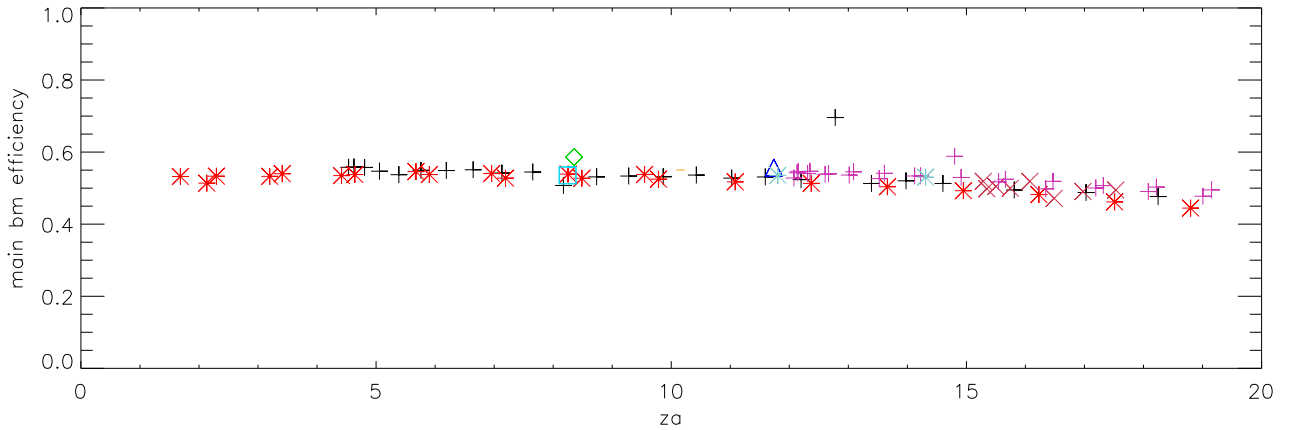

01mar20 to 31mar20 1155 Mhz 87 pnts. Coma

Average SideLobe Height

Eta MainBm

Eta (MainBm + 1st SideLobe)

01mar20 to 31mar20 1310 Mhz 87 pnts. Coma

Average SideLobe Height

Eta MainBm

Eta (MainBm + 1st SideLobe)

01mar20 to 31mar20 1375 Mhz 87 pnts. Coma

Average SideLobe Height

Eta MainBm

Eta (MainBm + 1st SideLobe)

01mar20 to 31mar20 1415 Mhz 93 pnts. Coma

Average SideLobe Height

Eta MainBm

Eta (MainBm + 1st SideLobe)