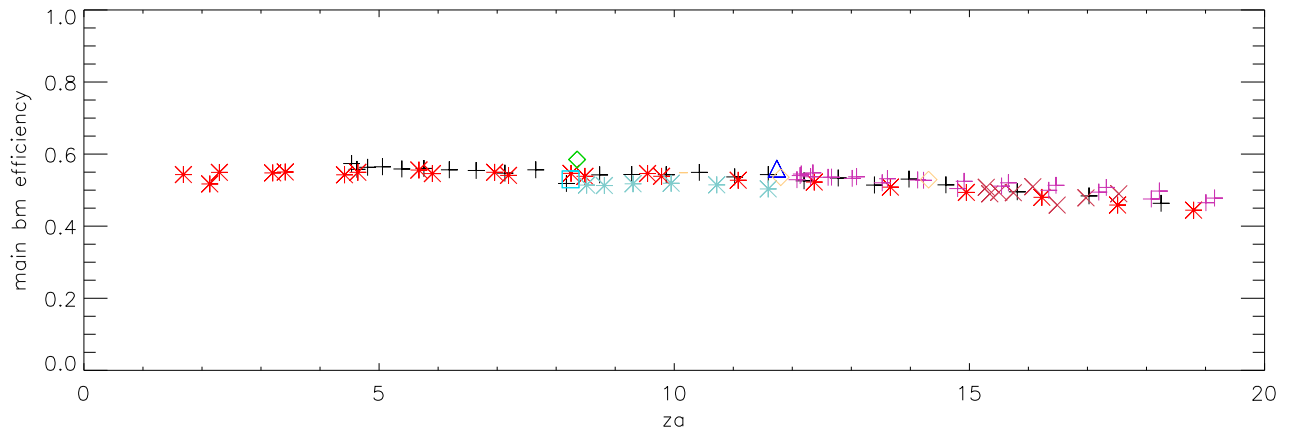

01mar20 to 31mar20 1155 Mhz 87 pnts. Coma

Average SideLobe Height

Eta MainBm

Eta (MainBm + 1st SideLobe)

01mar20 to 31mar20 1310 Mhz 87 pnts. Coma

Average SideLobe Height

Eta MainBm

Eta (MainBm + 1st SideLobe)

01mar20 to 31mar20 1375 Mhz 87 pnts. Coma

Average SideLobe Height

Eta MainBm

Eta (MainBm + 1st SideLobe)

01mar20 to 31mar20 1415 Mhz 93 pnts. Coma

Average SideLobe Height

Eta MainBm

Eta (MainBm + 1st SideLobe)