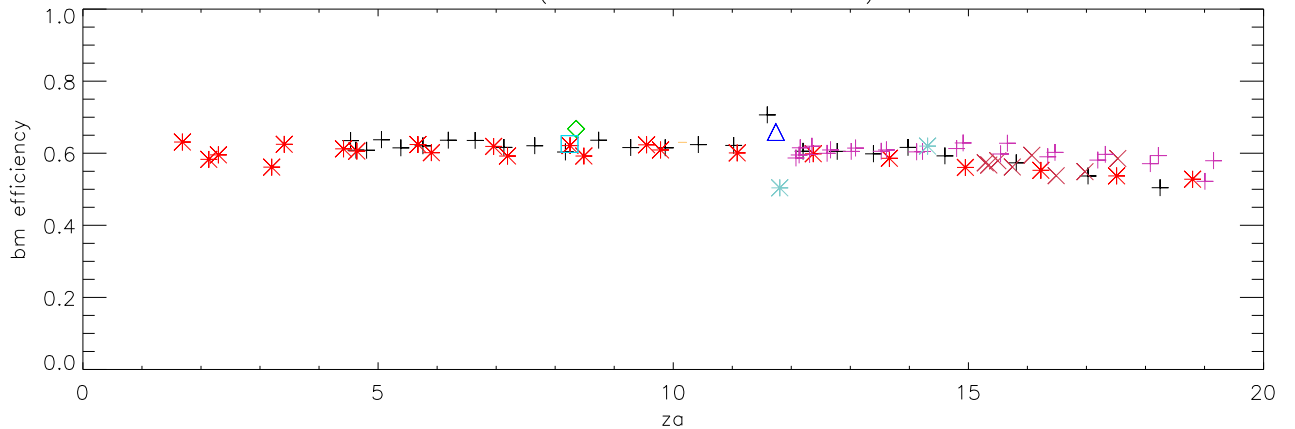

01mar20 to 31mar20 1155 Mhz 87 pnts. Coma

Average SideLobe Height

Eta MainBm

Eta (MainBm + 1st SideLobe)

01mar20 to 31mar20 1310 Mhz 87 pnts. Coma

Average SideLobe Height

Eta MainBm

Eta (MainBm + 1st SideLobe)

01mar20 to 31mar20 1375 Mhz 87 pnts. Coma

Average SideLobe Height

Eta MainBm

Eta (MainBm + 1st SideLobe)

01mar20 to 31mar20 1415 Mhz 93 pnts. Coma

Average SideLobe Height

Eta MainBm

Eta (MainBm + 1st SideLobe)