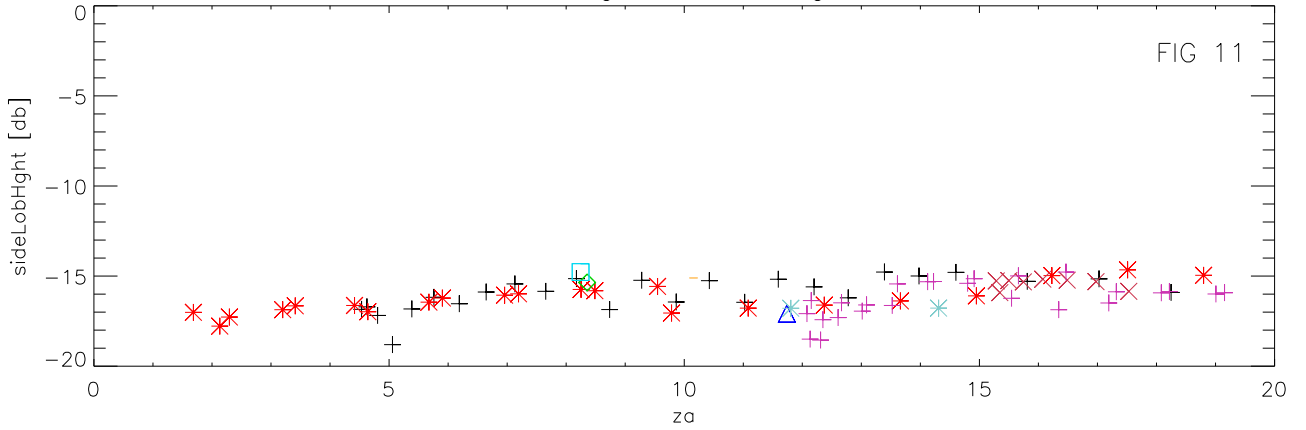

01mar20 to 31mar20 1155 Mhz 87 pnts. Coma

Average SideLobe Height

Eta MainBm

Eta (MainBm + 1st SideLobe)

01mar20 to 31mar20 1310 Mhz 87 pnts. Coma

Average SideLobe Height

Eta MainBm

Eta (MainBm + 1st SideLobe)

01mar20 to 31mar20 1375 Mhz 87 pnts. Coma

Average SideLobe Height

Eta MainBm

Eta (MainBm + 1st SideLobe)

01mar20 to 31mar20 1415 Mhz 93 pnts. Coma

Average SideLobe Height

Eta MainBm

Eta (MainBm + 1st SideLobe)