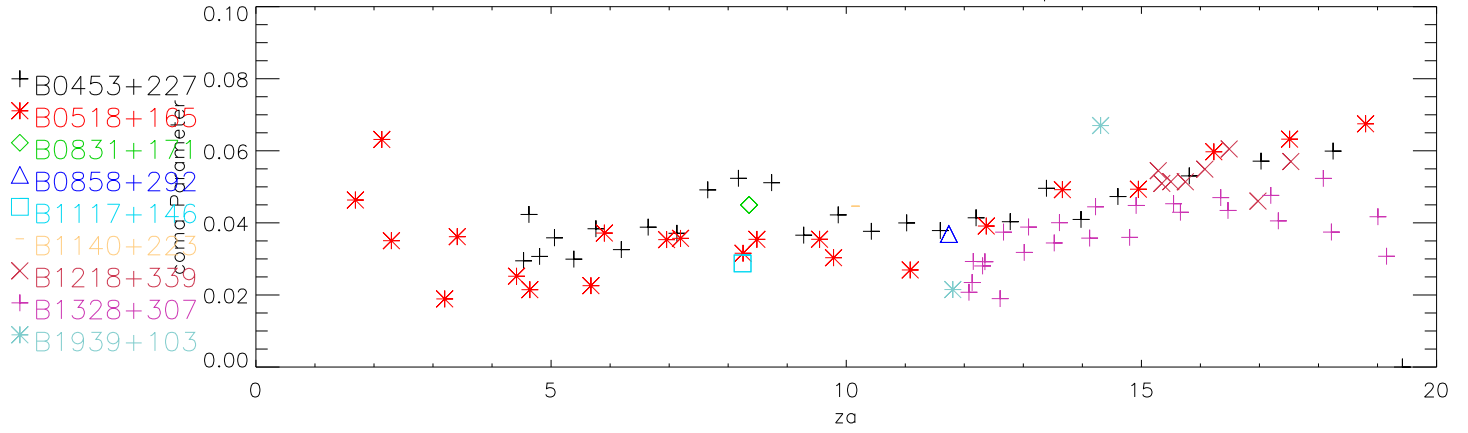

01mar20 to 31mar20 1155 Mhz 87 pnts. Coma

Average SideLobe Height

Eta MainBm

Eta (MainBm + 1st SideLobe)

01mar20 to 31mar20 1310 Mhz 87 pnts. Coma

Average SideLobe Height

Eta MainBm

Eta (MainBm + 1st SideLobe)

01mar20 to 31mar20 1375 Mhz 87 pnts. Coma

Average SideLobe Height

Eta MainBm

Eta (MainBm + 1st SideLobe)

01mar20 to 31mar20 1415 Mhz 93 pnts. Coma

Average SideLobe Height

Eta MainBm

Eta (MainBm + 1st SideLobe)