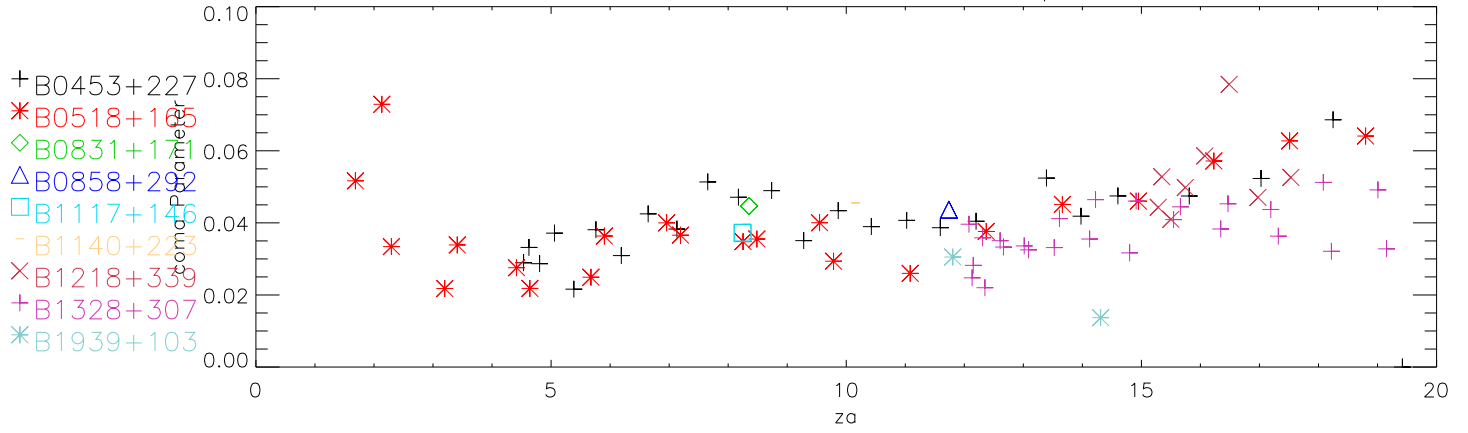

01mar20 to 31mar20 1155 Mhz 87 pnts. Coma

Average SideLobe Height

Eta MainBm

Eta (MainBm + 1st SideLobe)

01mar20 to 31mar20 1310 Mhz 87 pnts. Coma

Average SideLobe Height

Eta MainBm

Eta (MainBm + 1st SideLobe)

01mar20 to 31mar20 1375 Mhz 87 pnts. Coma

Average SideLobe Height

Eta MainBm

Eta (MainBm + 1st SideLobe)

01mar20 to 31mar20 1415 Mhz 93 pnts. Coma

Average SideLobe Height

Eta MainBm

Eta (MainBm + 1st SideLobe)