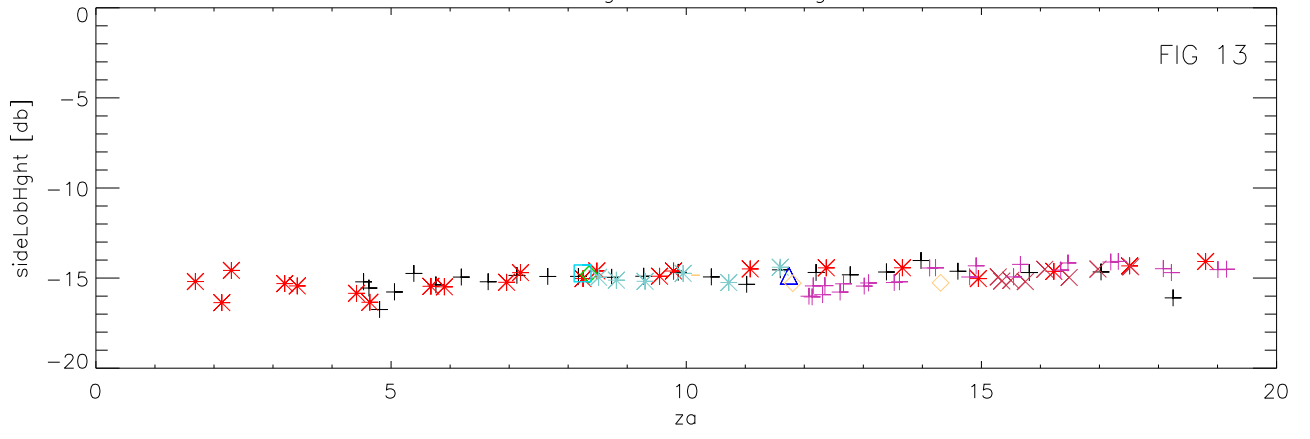

01mar20 to 31mar20 1155 Mhz 87 pnts. Coma

Average SideLobe Height

Eta MainBm

Eta (MainBm + 1st SideLobe)

01mar20 to 31mar20 1310 Mhz 87 pnts. Coma

Average SideLobe Height

Eta MainBm

Eta (MainBm + 1st SideLobe)

01mar20 to 31mar20 1375 Mhz 87 pnts. Coma

Average SideLobe Height

Eta MainBm

Eta (MainBm + 1st SideLobe)

01mar20 to 31mar20 1415 Mhz 93 pnts. Coma

Average SideLobe Height

Eta MainBm

Eta (MainBm + 1st SideLobe)