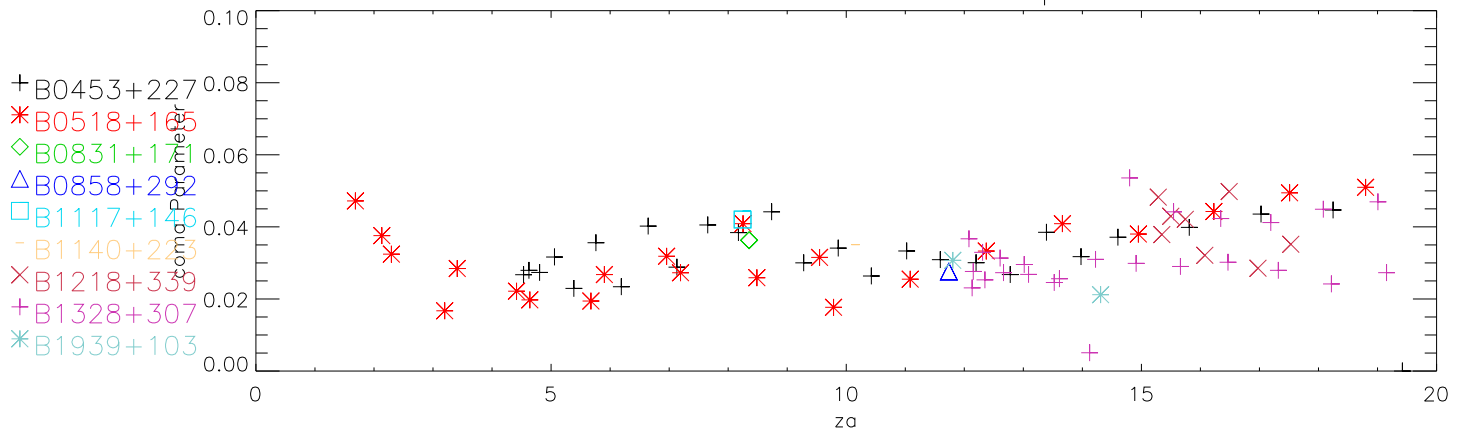

01mar20 to 31mar20 1155 Mhz 87 pnts. Coma

Average SideLobe Height

Eta MainBm

Eta (MainBm + 1st SideLobe)

01mar20 to 31mar20 1310 Mhz 87 pnts. Coma

Average SideLobe Height

Eta MainBm

Eta (MainBm + 1st SideLobe)

01mar20 to 31mar20 1375 Mhz 87 pnts. Coma

Average SideLobe Height

Eta MainBm

Eta (MainBm + 1st SideLobe)

01mar20 to 31mar20 1415 Mhz 93 pnts. Coma

Average SideLobe Height

Eta MainBm

Eta (MainBm + 1st SideLobe)