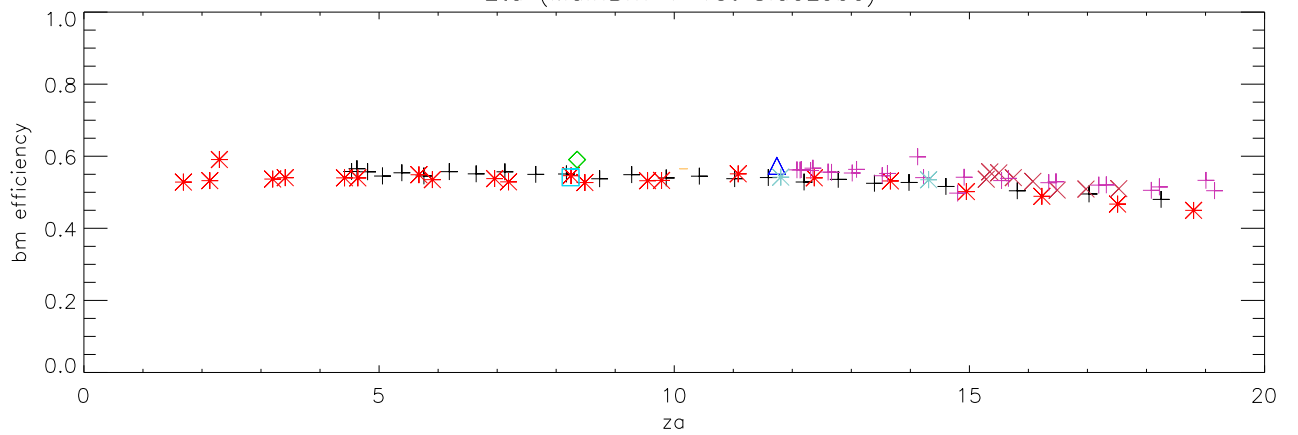

01mar20 to 31mar20 1155 Mhz 87 pnts. Coma

Average SideLobe Height

Eta MainBm

Eta (MainBm + 1st SideLobe)

01mar20 to 31mar20 1310 Mhz 87 pnts. Coma

Average SideLobe Height

Eta MainBm

Eta (MainBm + 1st SideLobe)

01mar20 to 31mar20 1375 Mhz 87 pnts. Coma

Average SideLobe Height

Eta MainBm

Eta (MainBm + 1st SideLobe)

01mar20 to 31mar20 1415 Mhz 93 pnts. Coma

Average SideLobe Height

Eta MainBm

Eta (MainBm + 1st SideLobe)