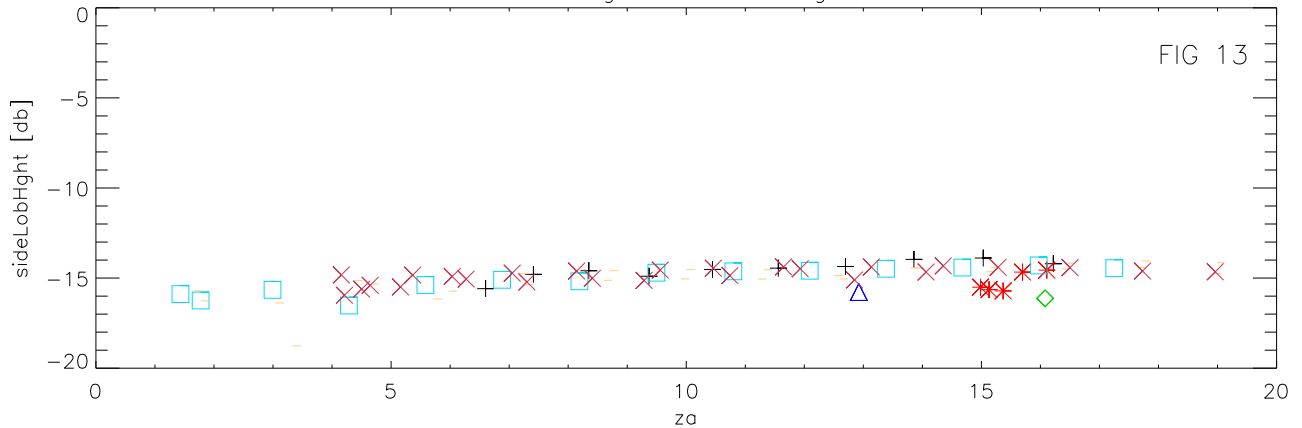

01jul20 to 31jul20 1415 Mhz 85 pnts. Coma

Average SideLobe Height

Eta MainBm

Eta (MainBm + 1st SideLobe)