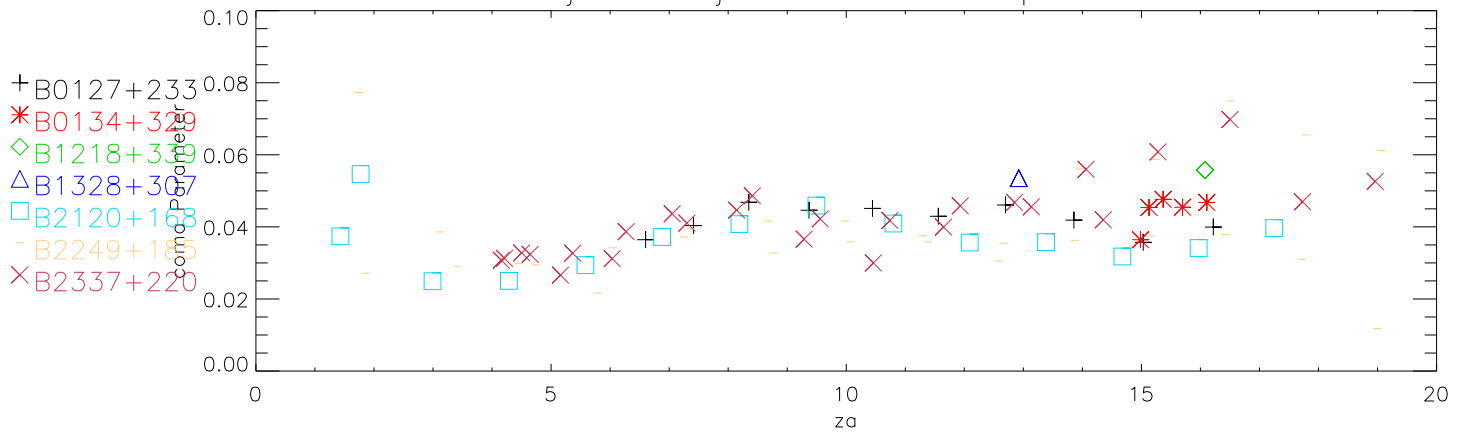

01jul20 to 31jul20 1415 Mhz 85 pnts. Coma

Average SideLobe Height

Eta MainBm

Eta (MainBm + 1st SideLobe)