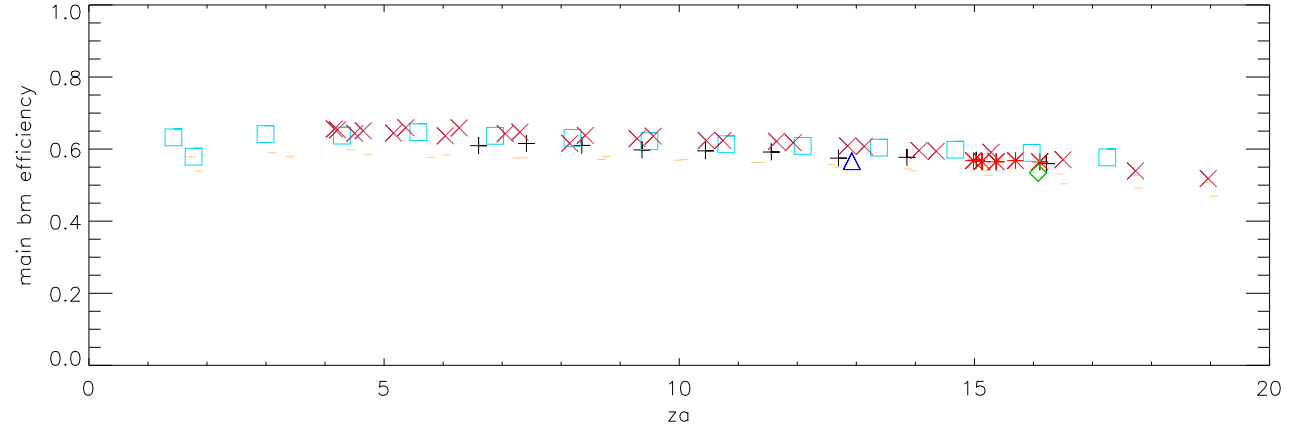

01jul20 to 31jul20 1415 Mhz 85 pnts. Coma

Average SideLobe Height

Eta MainBm

Eta (MainBm + 1st SideLobe)