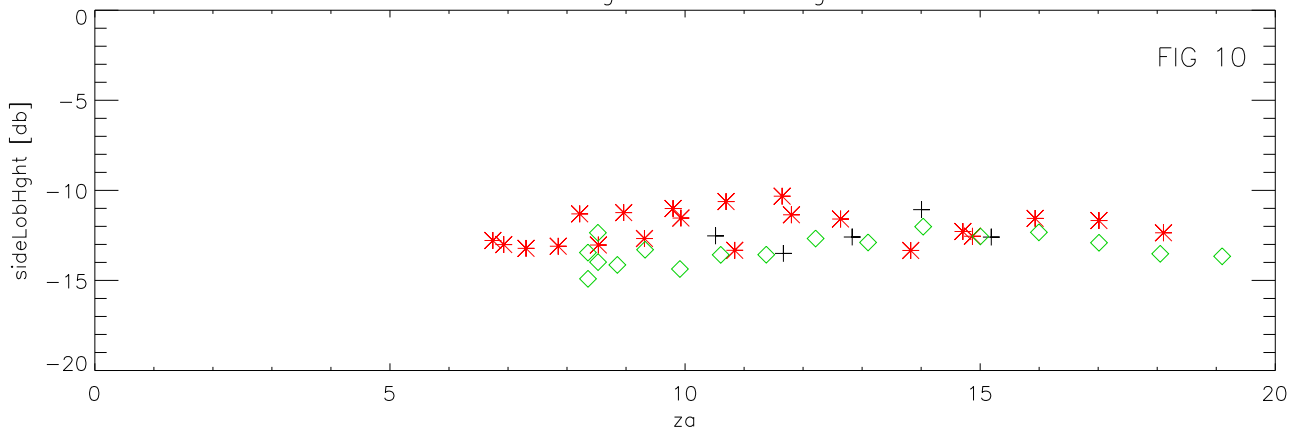

01aug17 to 31aug17 5385 Mhz 45 pnts. Coma

+ B1117+146
* B1328+254
◇ B1607+208

Average SideLobe Height

FIG 10

Eta MainBm

Eta (MainBm + 1st SideLobe)