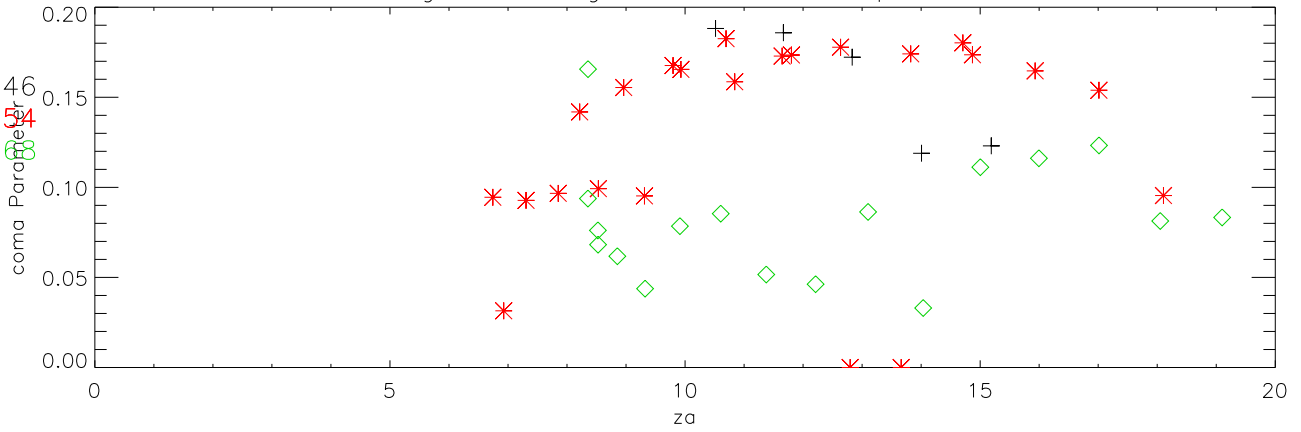

01aug17 to 31aug17 5385 Mhz 45 pnts. Coma

+ B1117+146
* B1328+254
◇ B1607+208

Average SideLobe Height

FIG 10

Eta MainBm

Eta (MainBm + 1st SideLobe)