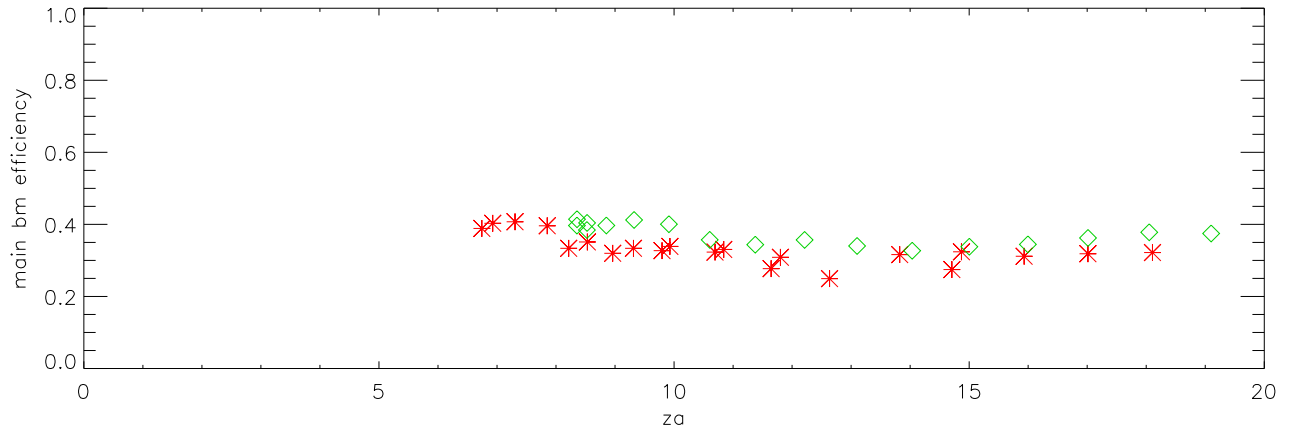

01aug17 to 31aug17 5385 Mhz 45 pnts. Coma

+ B1117+146
* B1328+254
◇ B1607+208

Average SideLobe Height

FIG 10

Eta MainBm

Eta (MainBm + 1st SideLobe)