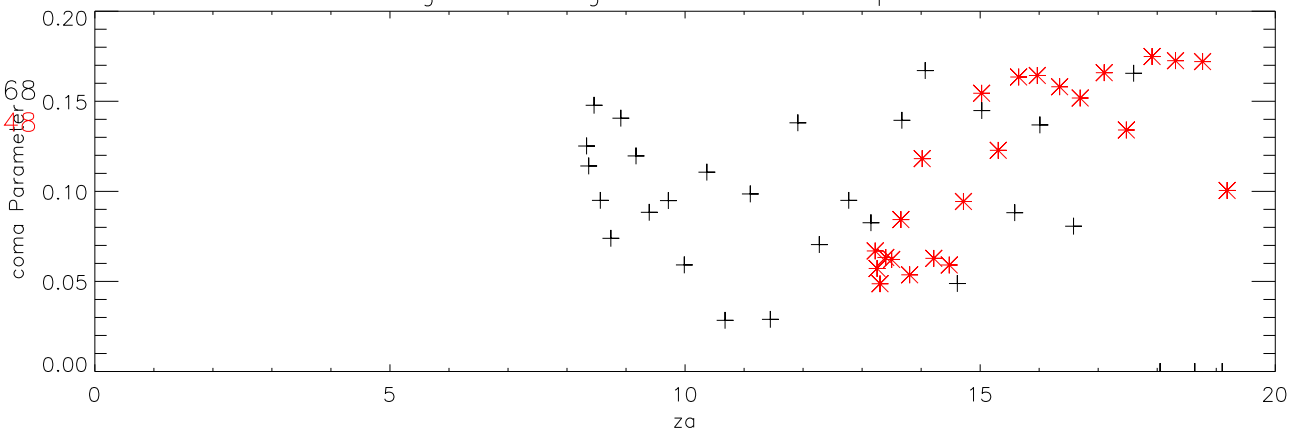

01aug13 to 31aug13 7400 Mhz 53 pnts. Coma

+ B1607+268
* B2128+048

SideLobe Height

Eta MainBm

Eta (MainBm + 1st SideLobe)