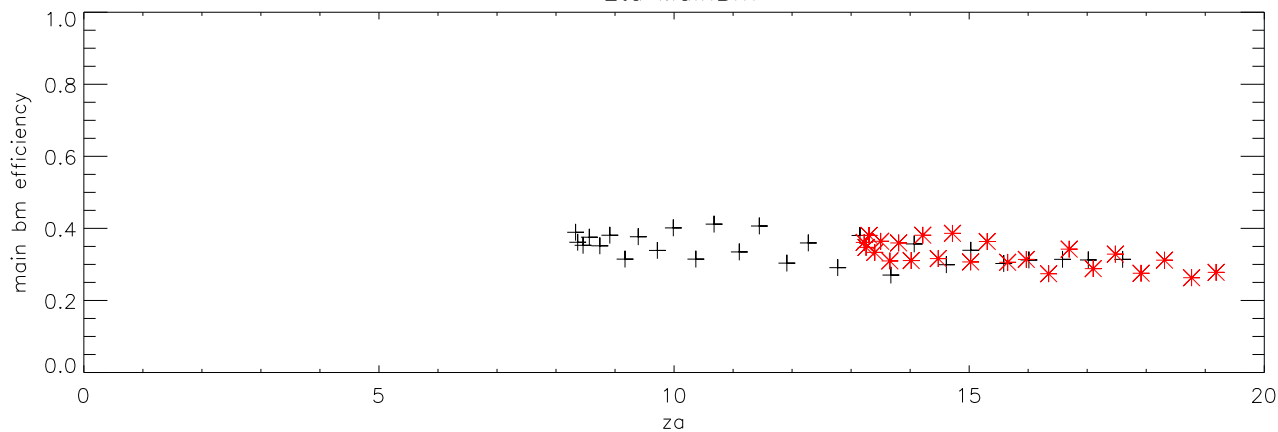

01aug13 to 31aug13 7400 Mhz 53 pnts. Coma

+ B1607+268
* B2128+048

SideLobe Height

Eta MainBm

Eta (MainBm + 1st SideLobe)