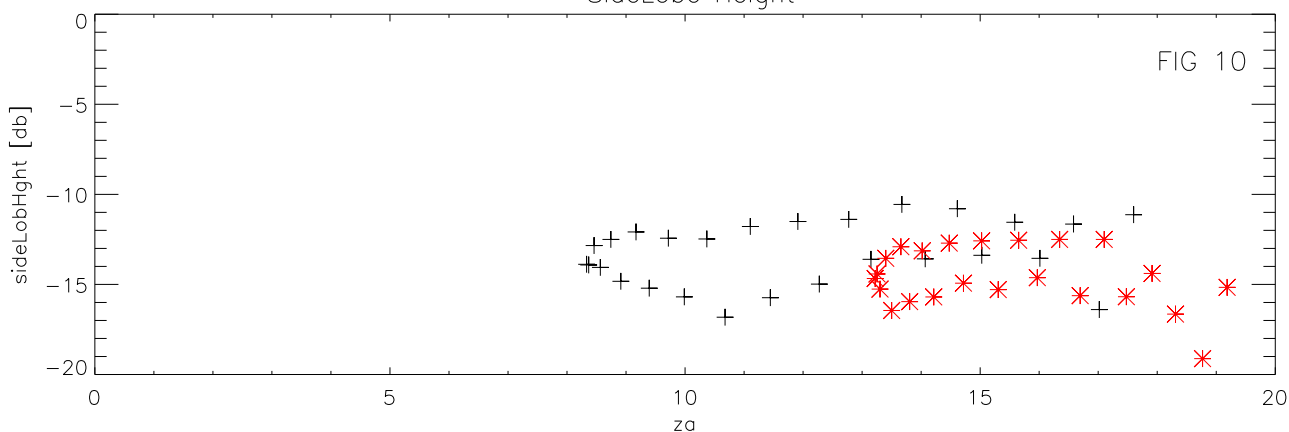

01aug13 to 31aug13 7400 Mhz 53 pnts. Coma

+ B1607+268
* B2128+048

SideLobe Height

Eta MainBm

Eta (MainBm + 1st SideLobe)