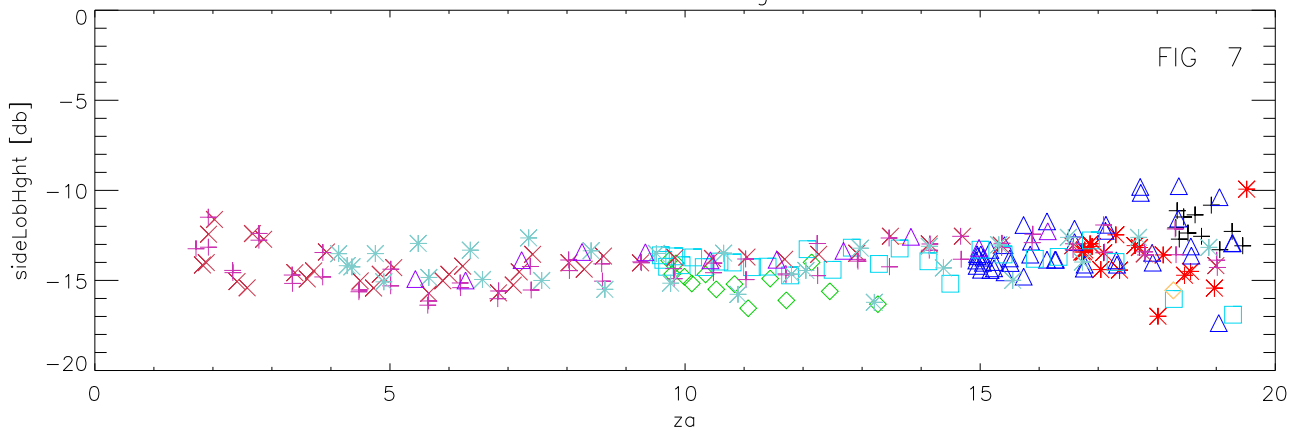

01nov17 to 30nov17 4860 Mhz 258 pnts. Coma

- + B0003-003
- * B0026+345
- ◇ B0116+088
- △ B0134+320
- B0221+275
- B0234+285
- × B0316+162
- + B0518+165
- * B0758+143
- ◇ B1040+123
- △ B2337+220

SideLobe Height

Eta MainBm

Eta (MainBm + 1st SideLobe)