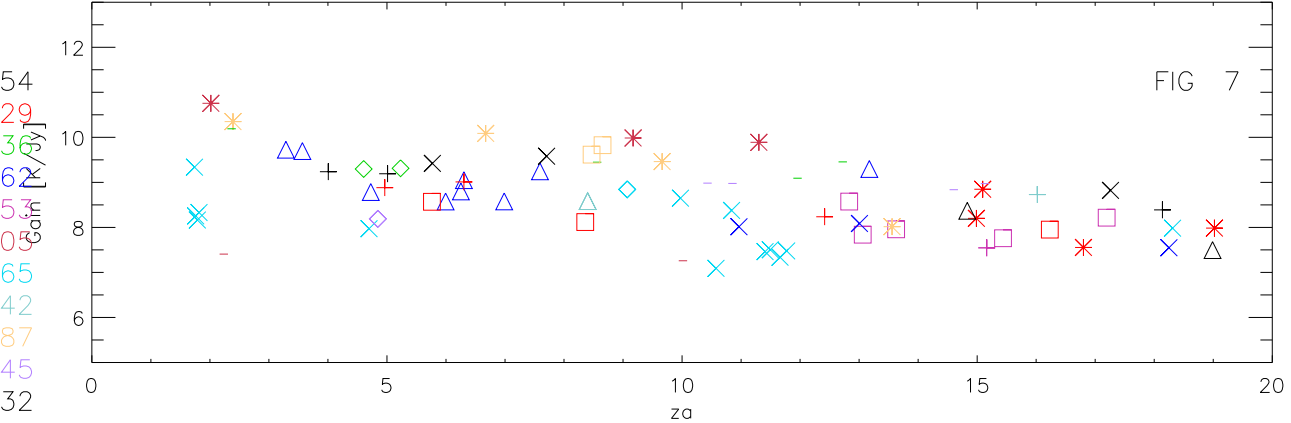

29nov04 to 30sep11 pixel 5 74 pnts. Gain K/Jy

FIG 7

- + B0017+154
- B0134+329
- B0138+136
- △ B0316+162
- B0320+057
- B0428+205
- × B0518+165
- + B0534+342
- B0540+187
- B0618+145
- △ B0732+332
- B0758+143
- B0831+171
- × B0949+287
- + B1040+123
- B1108+202
- B1140+223
- △ B1622+230
- B1756+134
- B2209+080
- × B2337+220
- + B2338+132