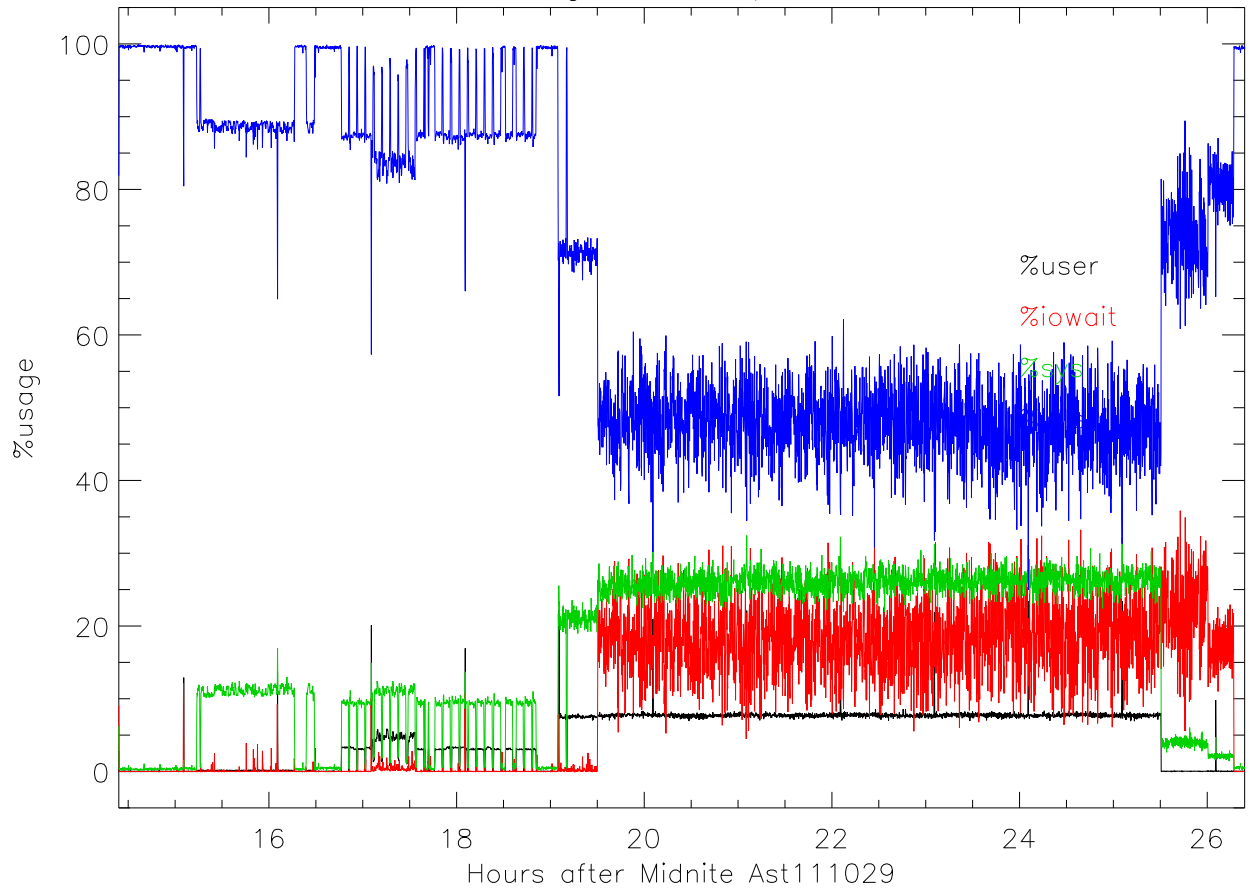

iostat CPU avg 10 secs.pdevs1 111029

I/O rates Device:sdc1

iostat CPU avg 10 secs.pdevs2 111029

I/O rates Device:sdc1

iostat CPU avg 10 secs.pdevs3 111029

I/O rates Device:sdc1

iostat CPU avg 10 secs.pdevs4 111029

I/O rates Device:sdc1

iostat CPU avg 10 secs.pdevs5 111029

I/O rates Device:sdc1

iostat CPU avg 10 secs.pdevs6 111029

I/O rates Device:sdc1

iostat CPU avg 10 secs.pdevs7 111029

I/O rates Device:sdc1