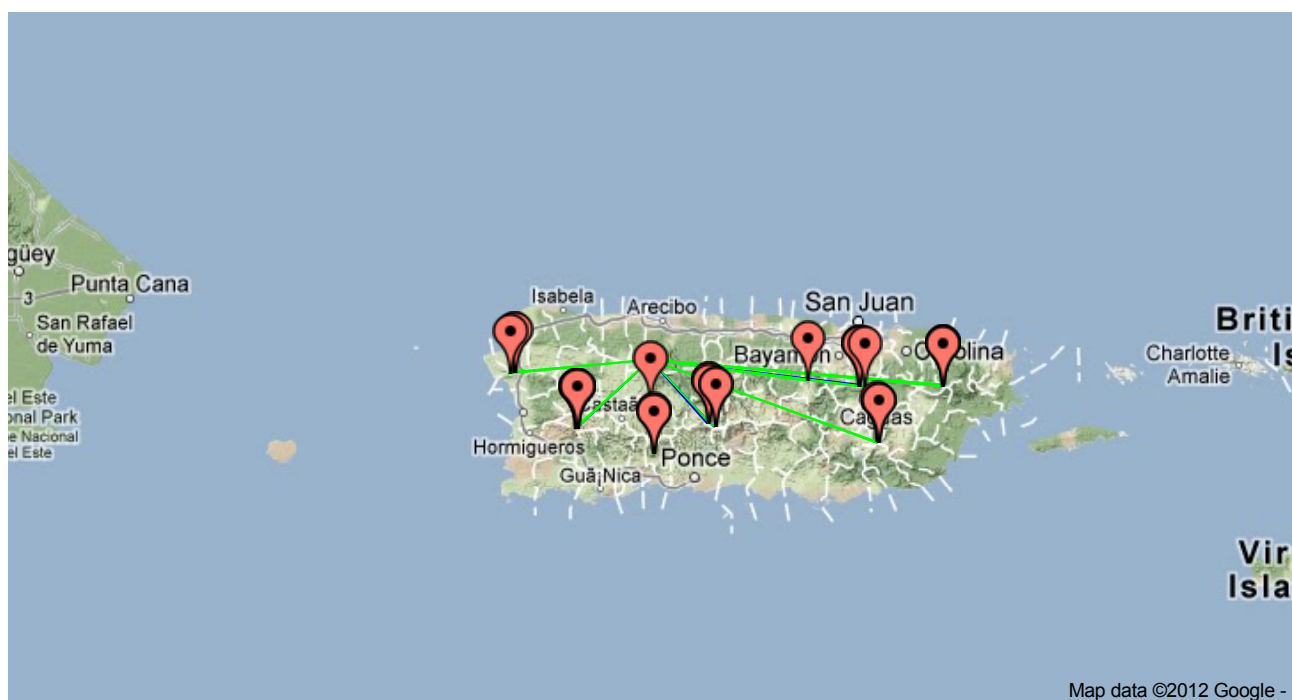

antennapoint

transmitter locator

Search Results: Found 30 transmitters within 60 miles of 18.3539, -66.7528

New Search

Sign	Affiliate	RF Channel	Virtual Channel	Band	Power	City	Distance	Heading
WCCV-TV	IND	46	54.1	UHF	50.0 kW	Arecibo	8.23 mi	182.47°
WTIN	IND	15	14.1	UHF	380.2 kW	Ponce	17.30 mi	137.49°
WIRS	Cablevision	41	42.1	UHF	185.0 kW	Yauco	17.30 mi	137.49°
WSUR-TV	UNIVISION	9	9.1	VHF	15.65 kW	Ponce	17.31 mi	137.52°
WVOZ-TV	IND	47	48.1	UHF	50.0 kW	Ponce	18.91 mi	178.52°
WKPV	Cablevision	19	20.1	UHF	700.0 kW	Ponce	18.93 mi	178.71°
WQTO	PBS	25	26.1	UHF	200.0 kW	Ponce	18.95 mi	178.87°
WSTE	UNIVISION	7	7.1	VHF	16.41 kW	Ponce	19.05 mi	136.30°
WMEI	IND	14	60.1	UHF	50.0 kW	Arecibo	19.05 mi	136.30°
WJWN-TV	Cablevision	39	38.1	UHF	700.0 kW	San Sebastian	20.60 mi	226.85°
WIPM-TV	ETV	35	3.1	UHF	620.0 kW	Mayaguez	20.60 mi	226.85°
WOLE-TV	TELEMUNDO	12	12.1	VHF	7.31 kW	Aguadilla	20.60 mi	226.85°
WNJX-TV	IND	23	22.1	UHF	400.0 kW	Mayaguez	20.60 mi	226.85°
WELU	ETV	34	32.1	UHF	250.0 kW	Aguadilla	20.83 mi	227.88°
WORA-TV	UNIVISION	29	5.1	UHF	1000.0 kW	Mayaguez	20.85 mi	227.63°
WVEO	IND	17	44.1	UHF	50.0 kW	Aguadilla	27.93 mi	265.01°
WQHA	IND	50	50.1	UHF	50.0 kW	Aguada	28.04 mi	265.08°
WOST	IND	22	16.1	UHF	50.0 kW	Mayaguez	28.72 mi	264.59°
WECN	IND	18	64.1	UHF	50.0 kW	Naranjito	32.28 mi	97.44°
WLII	UNIVISION	11	11.1	VHF	3.2 kW	Caguas	42.44 mi	96.65°
WDWL	TBN ENLACE	30	36.1	UHF	50.0 kW	Bayamon	42.62 mi	96.99°
WUJA	ETV	48	58.1	UHF	50.0 kW	Caguas	42.62 mi	96.99°
WSJU-TV	SBS/MEGA	31	30.1	UHF	75.9 kW	San Juan	43.77 mi	97.06°
WKAQ-TV	NBC	28	2.1	UHF	871.0 kW	San Juan	48.98 mi	109.60°
WAPA-TV	IND	27	4.1	UHF	1000.0 kW	San Juan	49.14 mi	109.82°