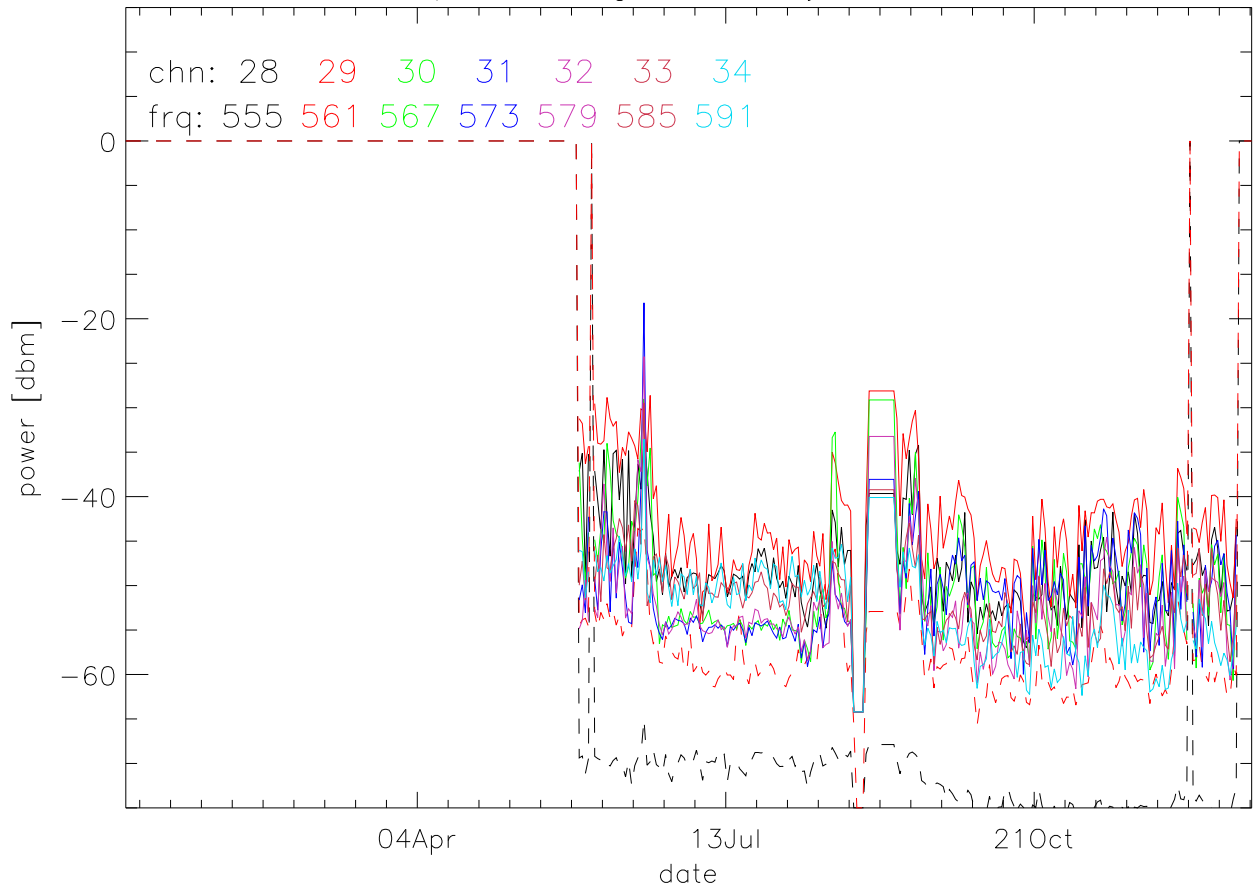

TV stations hilltopMonitoring 2004:daily min. 550Mhz RfiBand

TV stations hilltopMonitoring 2004:daily min. 550Mhz RfiBand

TV stations hilltopMonitoring 2004:daily min. 550Mhz RfiBand

TV stations hilltopMonitoring 2004:daily min. 550Mhz RfiBand