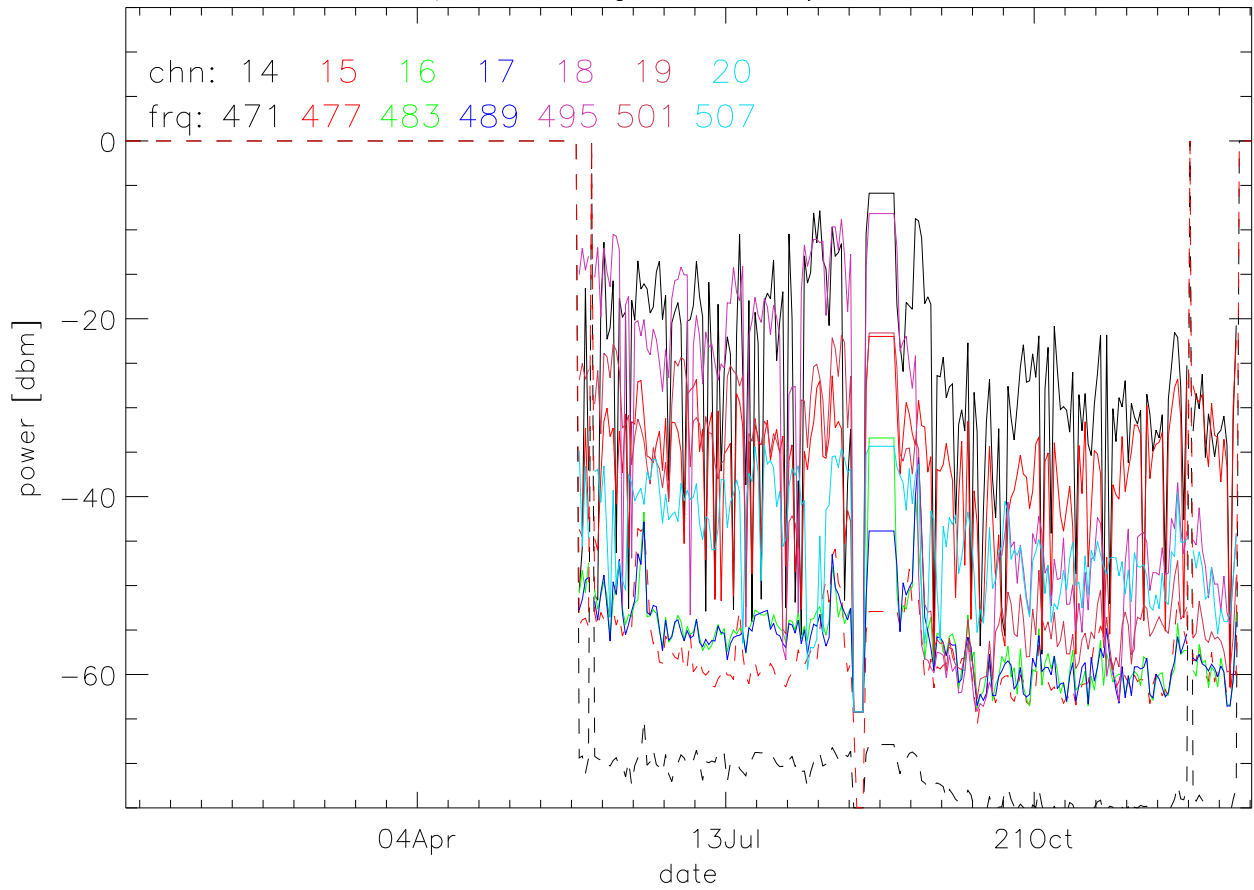

TV stations hilltopMonitoring 2004:daily min. 550Mhz RfiBand

TV stations hilltopMonitoring 2004:daily min. 550Mhz RfiBand

TV stations hilltopMonitoring 2004:daily min. 550Mhz RfiBand

TV stations hilltopMonitoring 2004:daily min. 550Mhz RfiBand