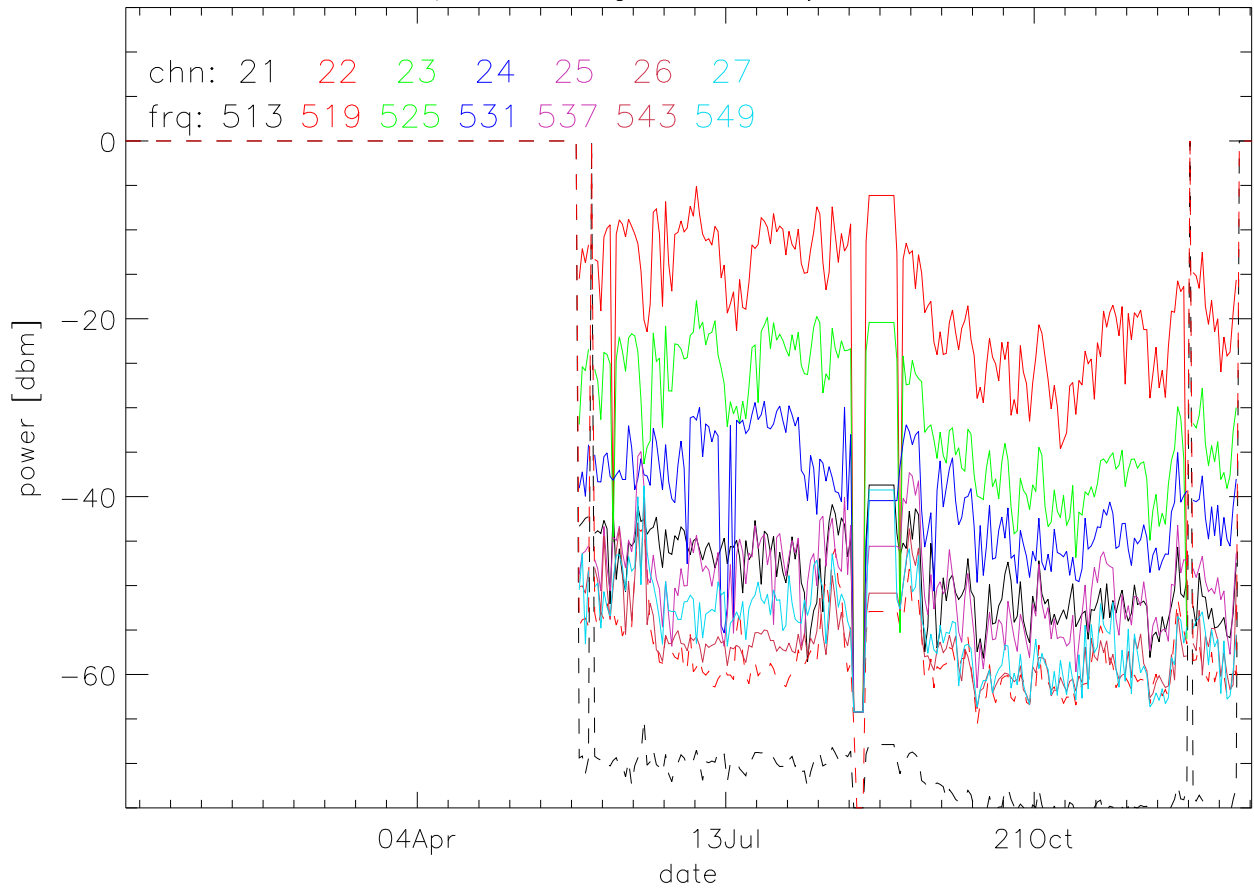

TV stations hilltopMonitoring 2004:daily min. 550Mhz RfiBand

TV stations hilltopMonitoring 2004:daily min. 550Mhz RfiBand

TV stations hilltopMonitoring 2004:daily min. 550Mhz RfiBand

TV stations hilltopMonitoring 2004:daily min. 550Mhz RfiBand