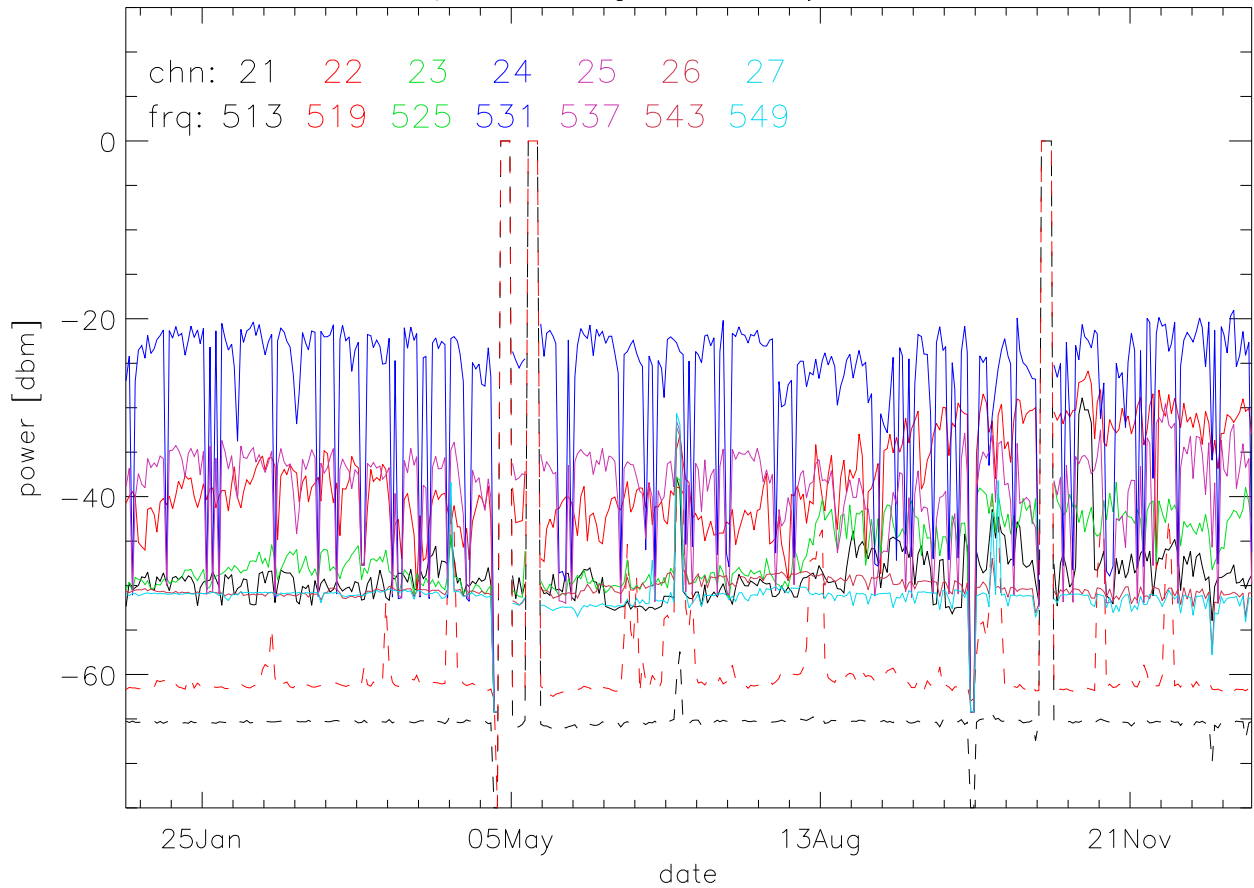

TV stations hilltopMonitoring 2002:daily min. 550Mhz RfiBand

TV stations hilltopMonitoring 2002:daily min. 550Mhz RfiBand

TV stations hilltopMonitoring 2002:daily min. 550Mhz RfiBand

TV stations hilltopMonitoring 2002:daily min. 550Mhz RfiBand