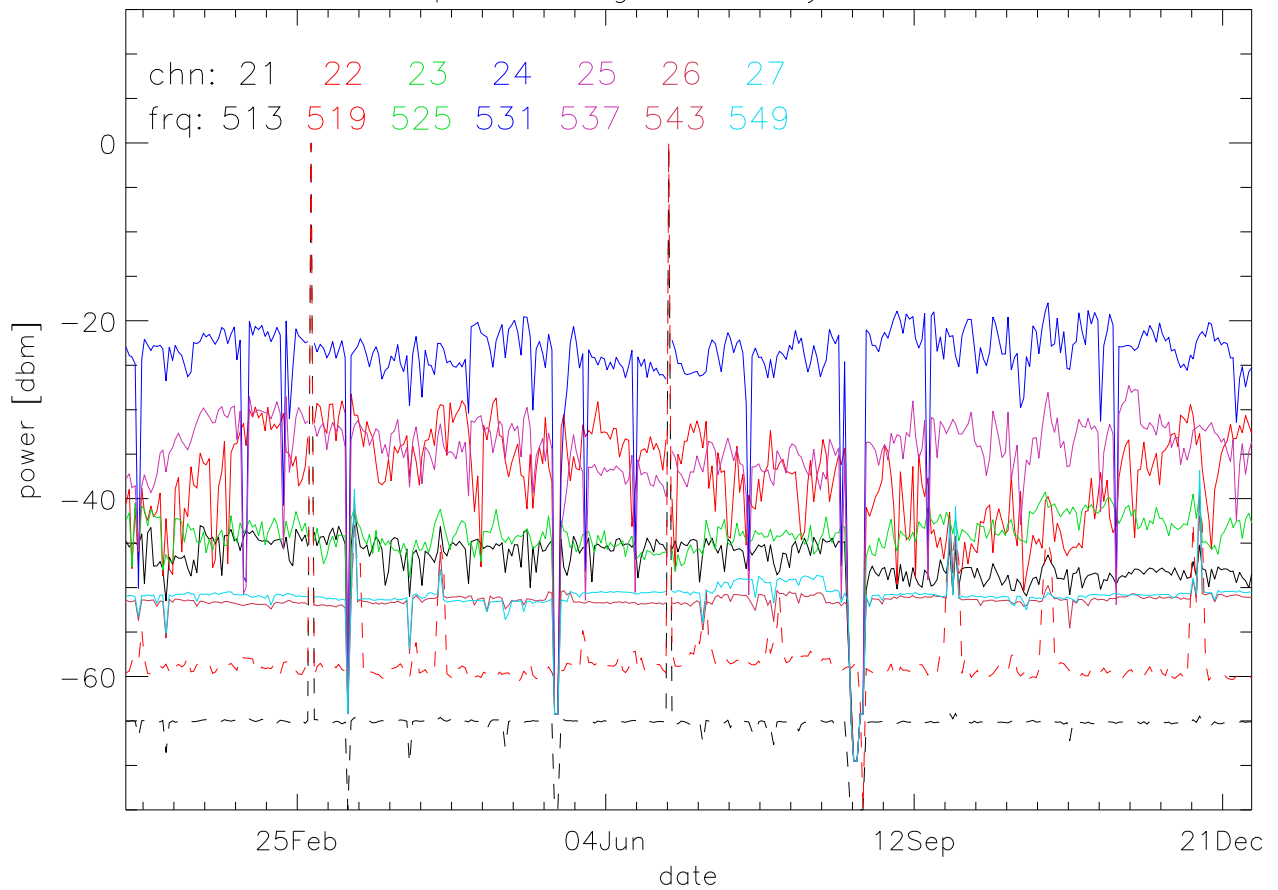

TV stations hilltopMonitoring 2000:daily min. 550Mhz RfiBand

TV stations hilltopMonitoring 2000:daily min. 550Mhz RfiBand

TV stations hilltopMonitoring 2000:daily min. 550Mhz RfiBand

TV stations hilltopMonitoring 2000:daily min. 550Mhz RfiBand