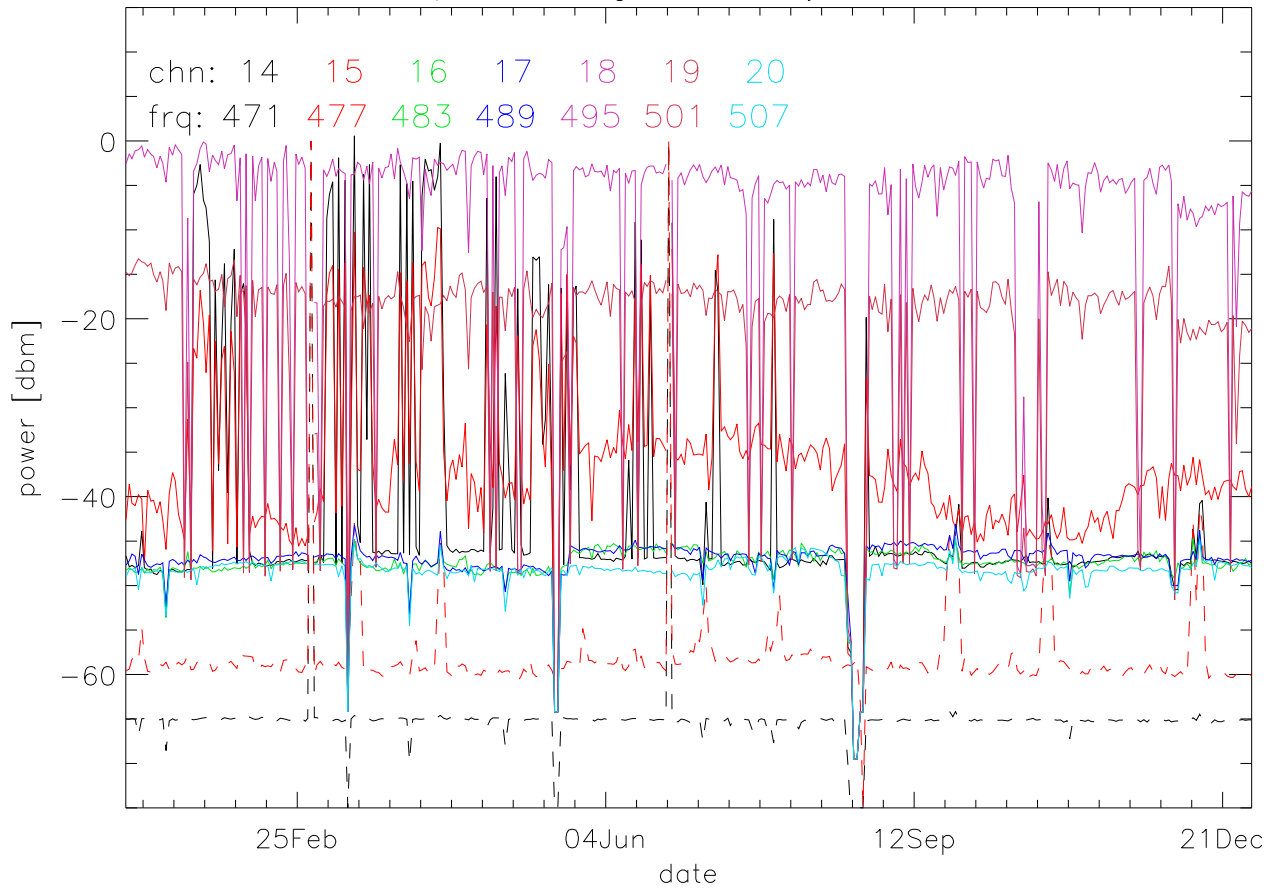

TV stations hilltopMonitoring 2000:daily min. 550Mhz RfiBand

TV stations hilltopMonitoring 2000:daily min. 550Mhz RfiBand

TV stations hilltopMonitoring 2000:daily min. 550Mhz RfiBand

TV stations hilltopMonitoring 2000:daily min. 550Mhz RfiBand