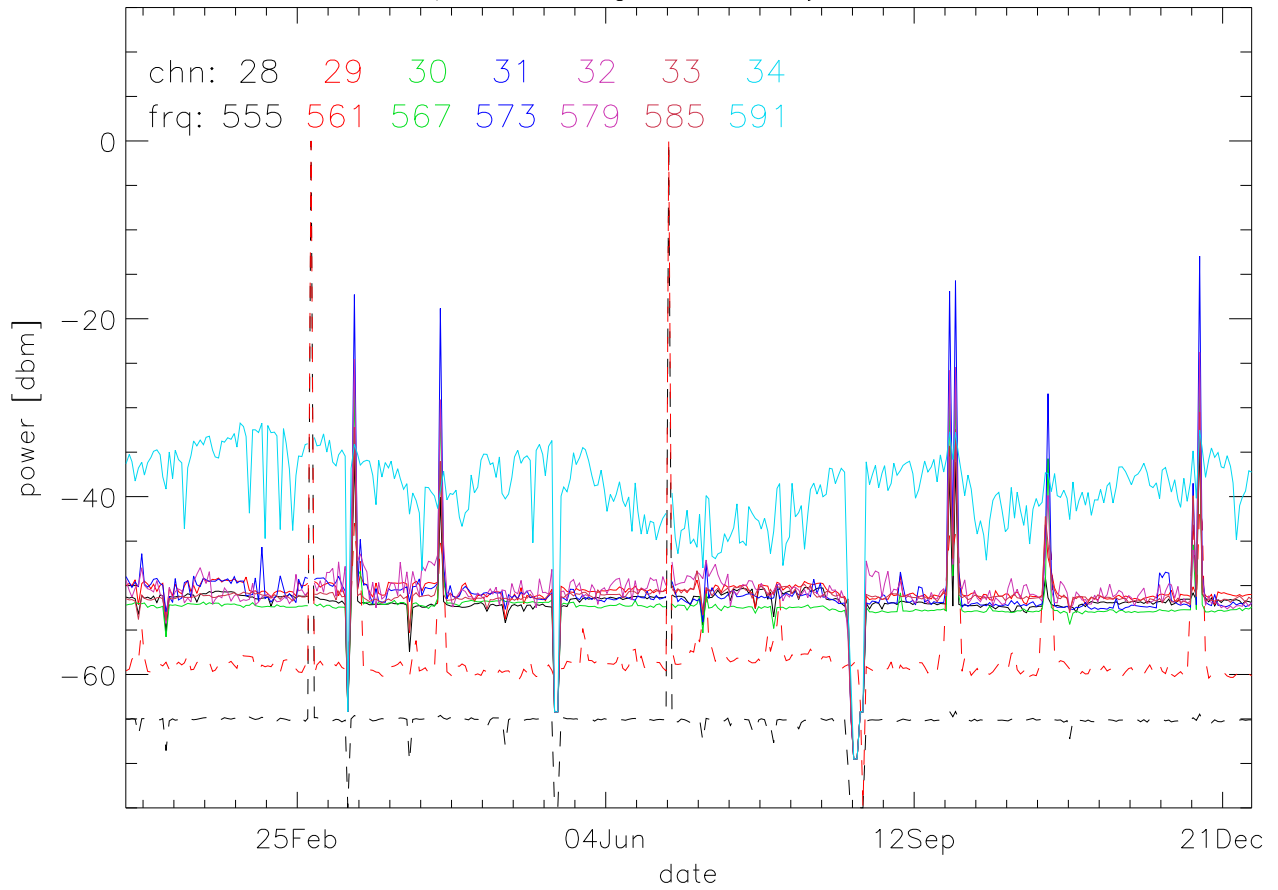

TV stations hilltopMonitoring 2000:daily min. 550Mhz RfiBand

TV stations hilltopMonitoring 2000:daily min. 550Mhz RfiBand

TV stations hilltopMonitoring 2000:daily min. 550Mhz RfiBand

TV stations hilltopMonitoring 2000:daily min. 550Mhz RfiBand