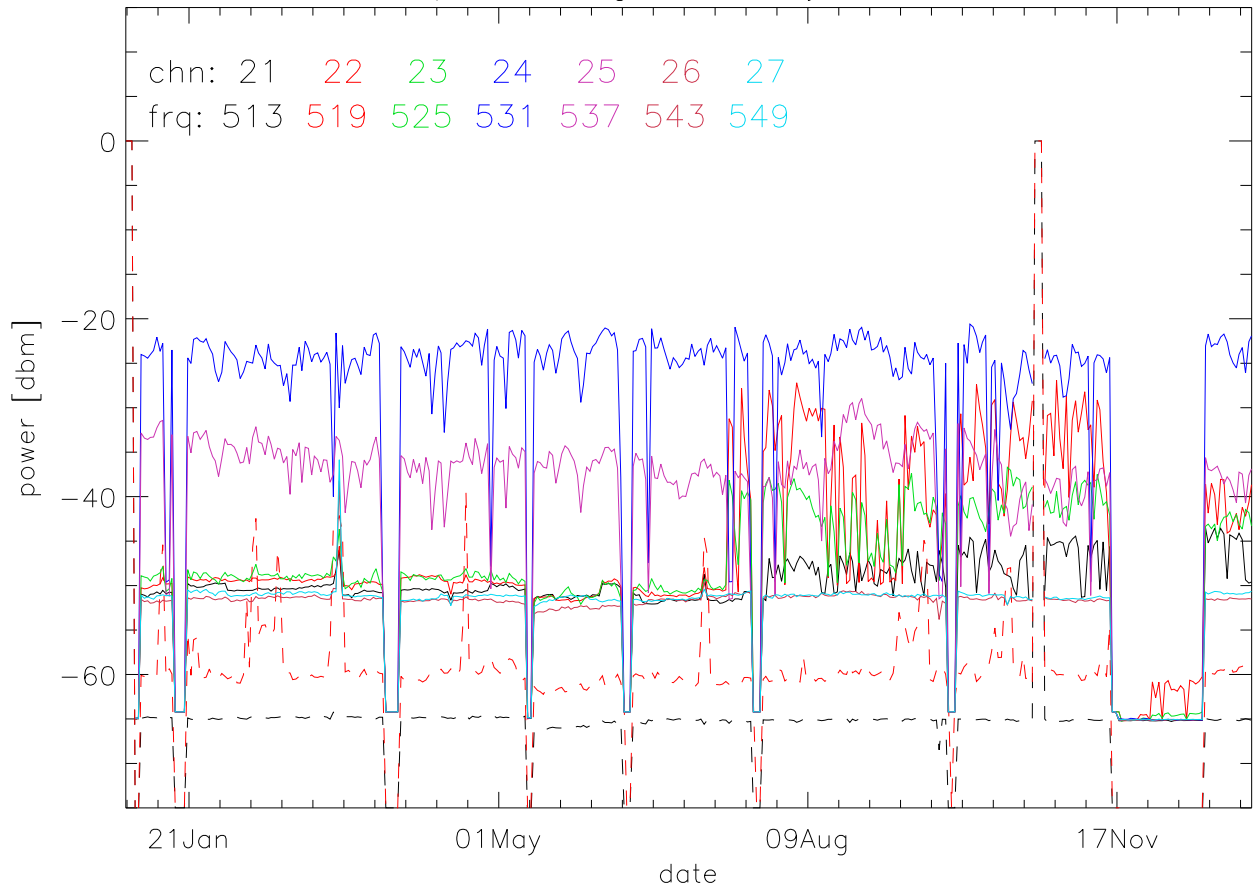

TV stations hilltopMonitoring 1999:daily min. 550Mhz RfiBand

TV stations hilltopMonitoring 1999:daily min. 550Mhz RfiBand

TV stations hilltopMonitoring 1999:daily min. 550Mhz RfiBand

TV stations hilltopMonitoring 1999:daily min. 550Mhz RfiBand