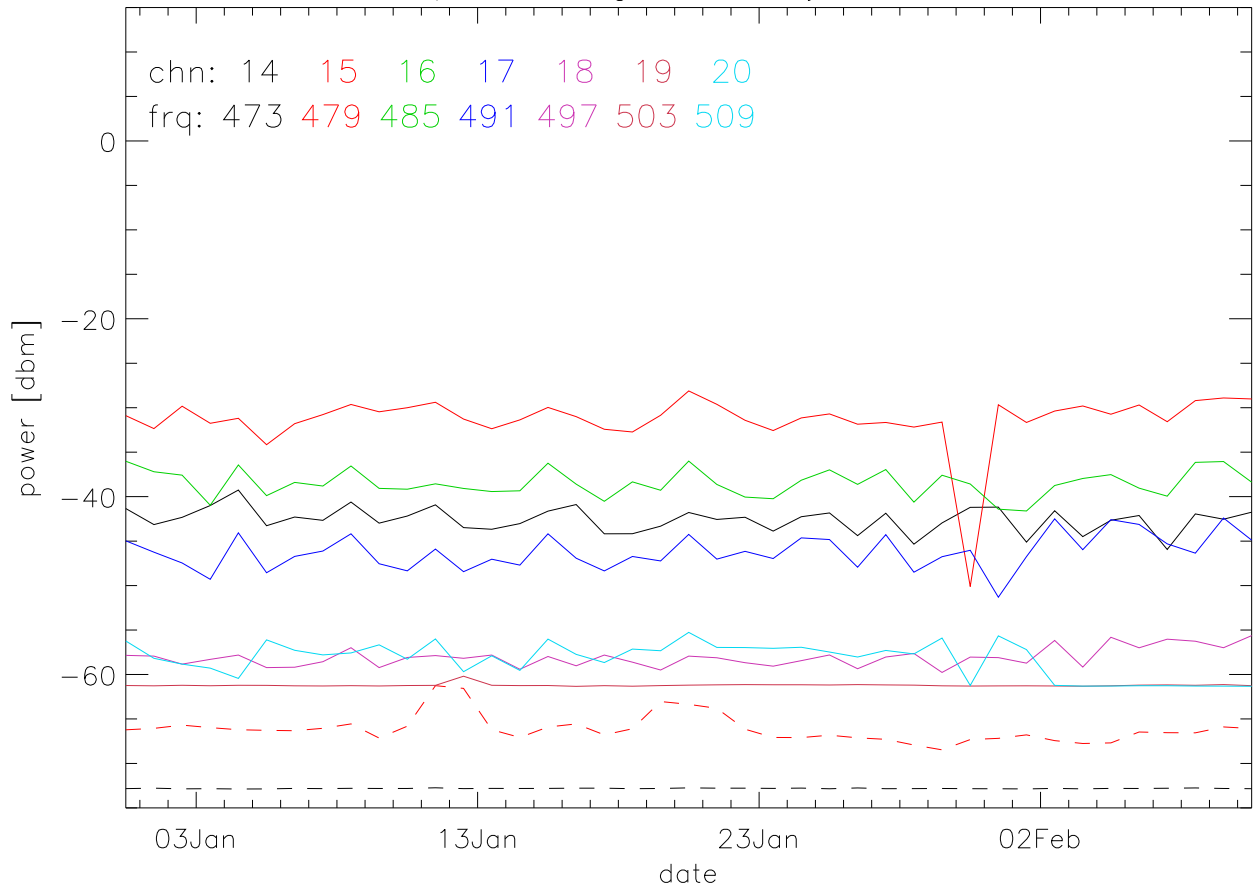

TV stations hilltopMonitoring 2012:daily min. 550Mhz RfiBand

TV stations hilltopMonitoring 2012:daily min. 550Mhz RfiBand

TV stations hilltopMonitoring 2012:daily min. 550Mhz RfiBand

TV stations hilltopMonitoring 2012:daily min. 550Mhz RfiBand