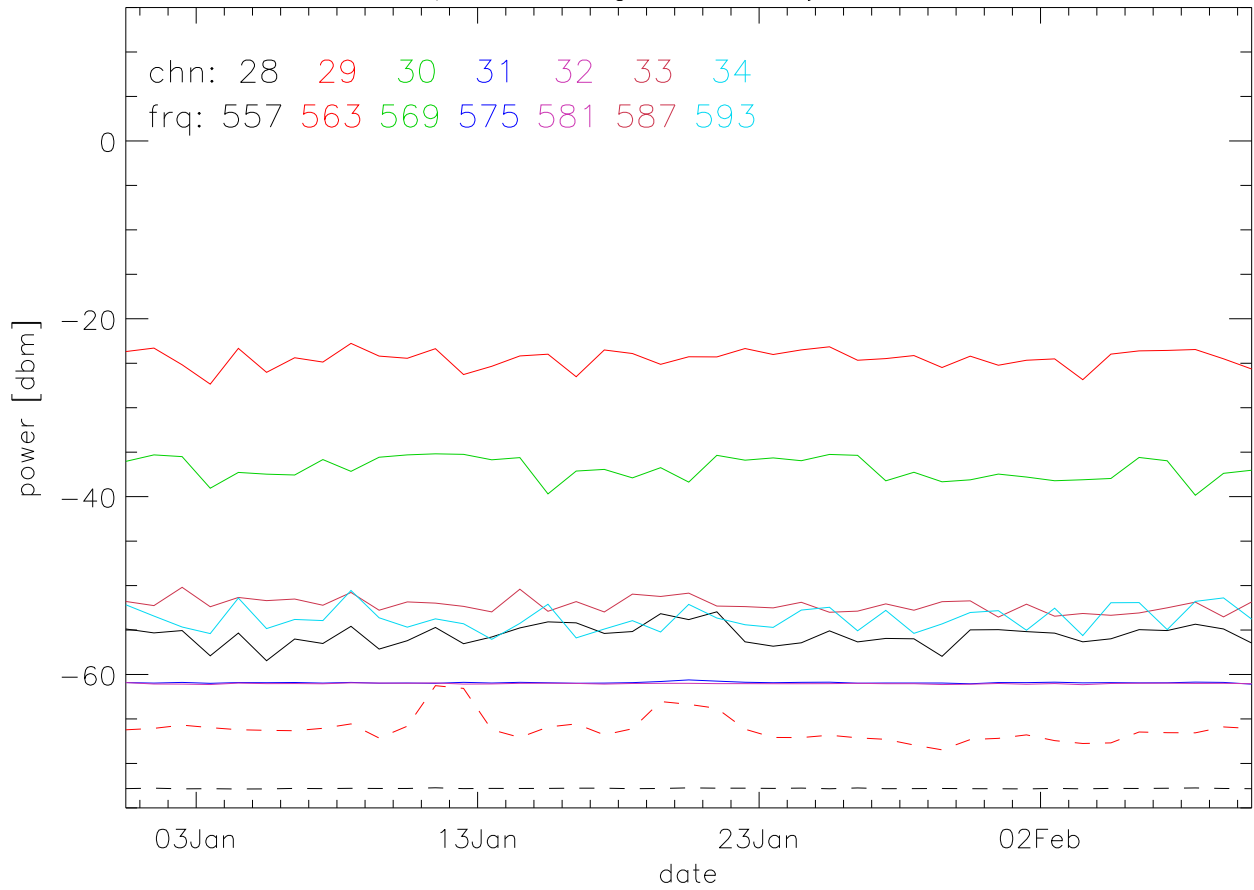

TV stations hilltopMonitoring 2012:daily min. 550Mhz RfiBand

TV stations hilltopMonitoring 2012:daily min. 550Mhz RfiBand

TV stations hilltopMonitoring 2012:daily min. 550Mhz RfiBand

TV stations hilltopMonitoring 2012:daily min. 550Mhz RfiBand