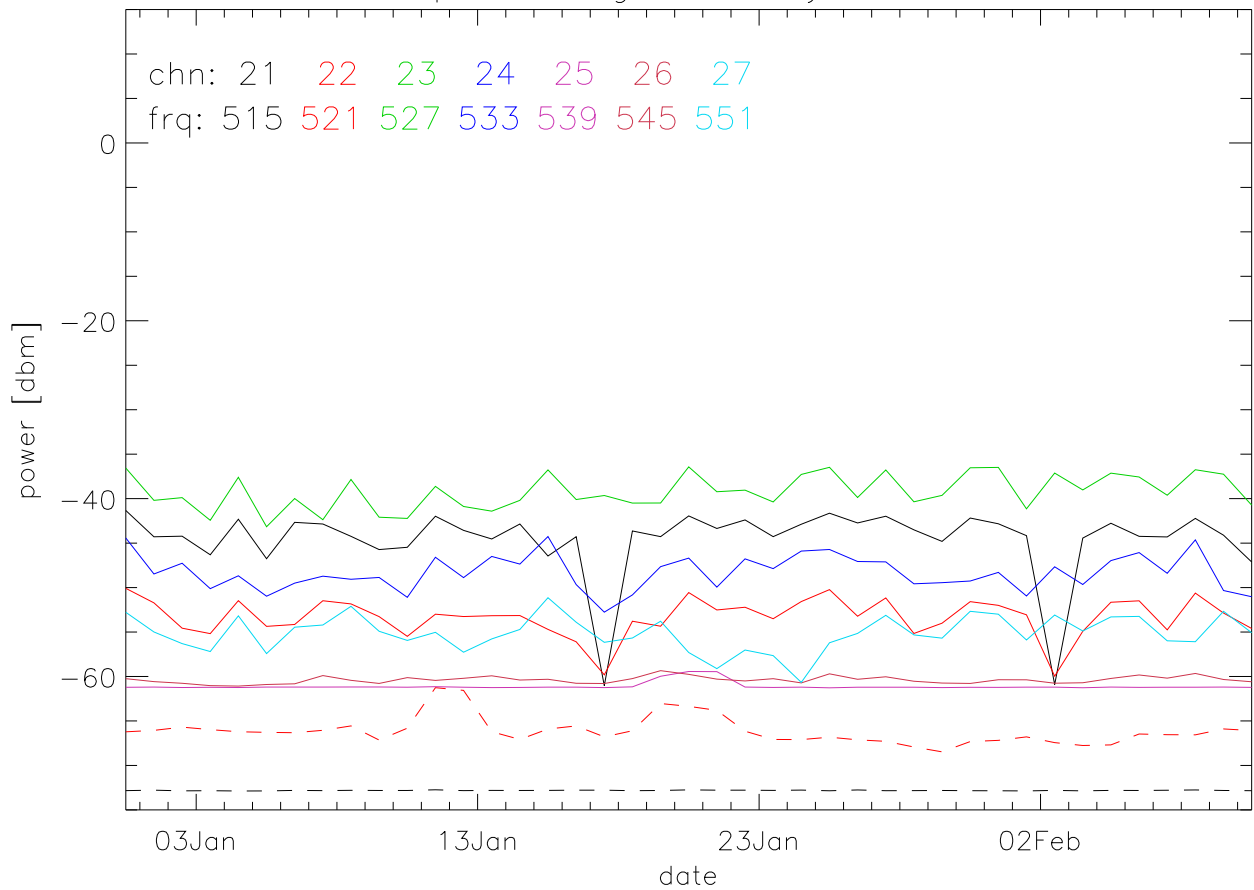

TV stations hilltopMonitoring 2012:daily min. 550Mhz RfiBand

TV stations hilltopMonitoring 2012:daily min. 550Mhz RfiBand

TV stations hilltopMonitoring 2012:daily min. 550Mhz RfiBand

TV stations hilltopMonitoring 2012:daily min. 550Mhz RfiBand