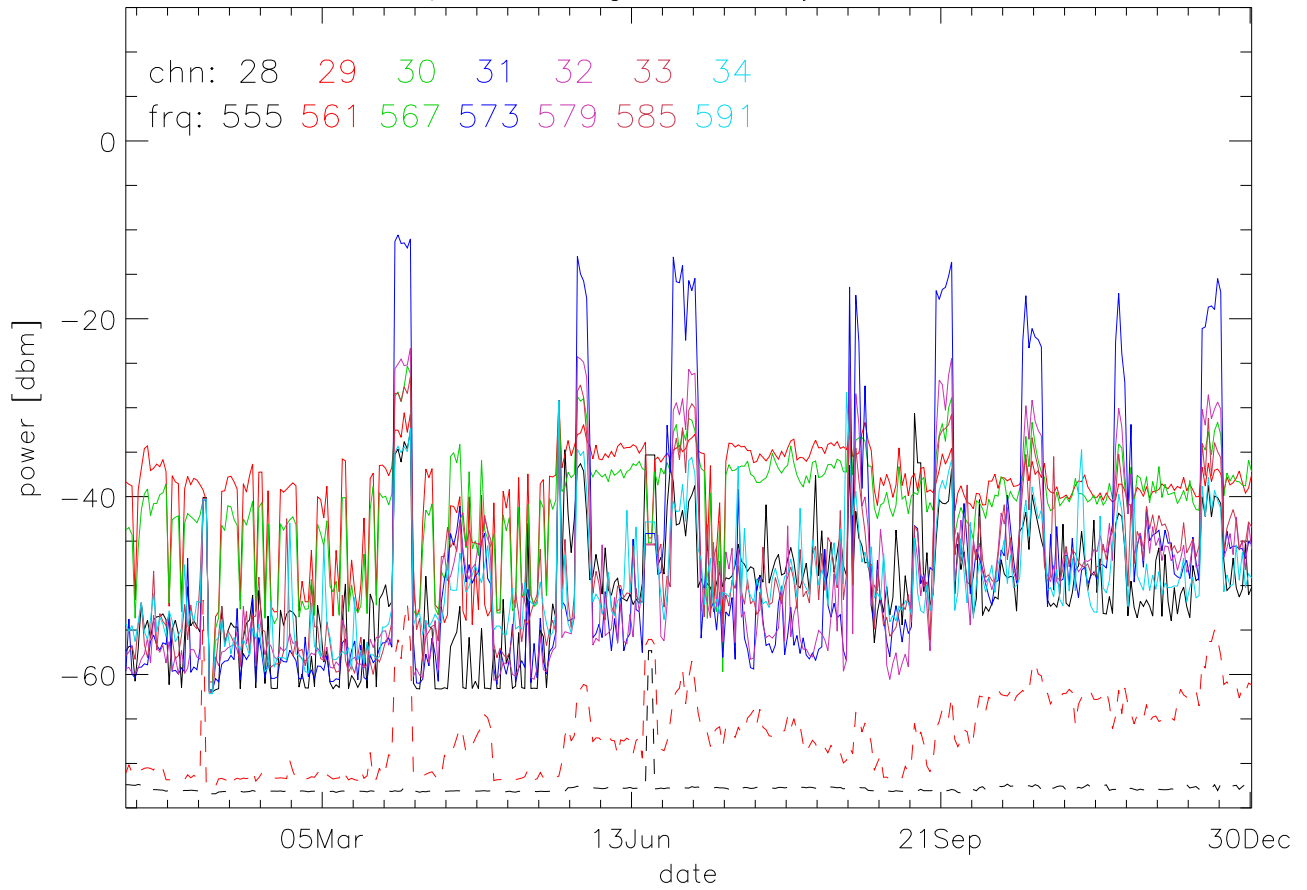

TV stations hilltopMonitoring 2006:daily max. 550Mhz RfiBand

TV stations hilltopMonitoring 2006:daily max. 550Mhz RfiBand

TV stations hilltopMonitoring 2006:daily max. 550Mhz RfiBand

TV stations hilltopMonitoring 2006:daily max. 550Mhz RfiBand

TV stations hilltopMonitoring 2006:daily max. 725Mhz RfiBand

TV stations hilltopMonitoring 2006:daily max. 725Mhz RfiBand