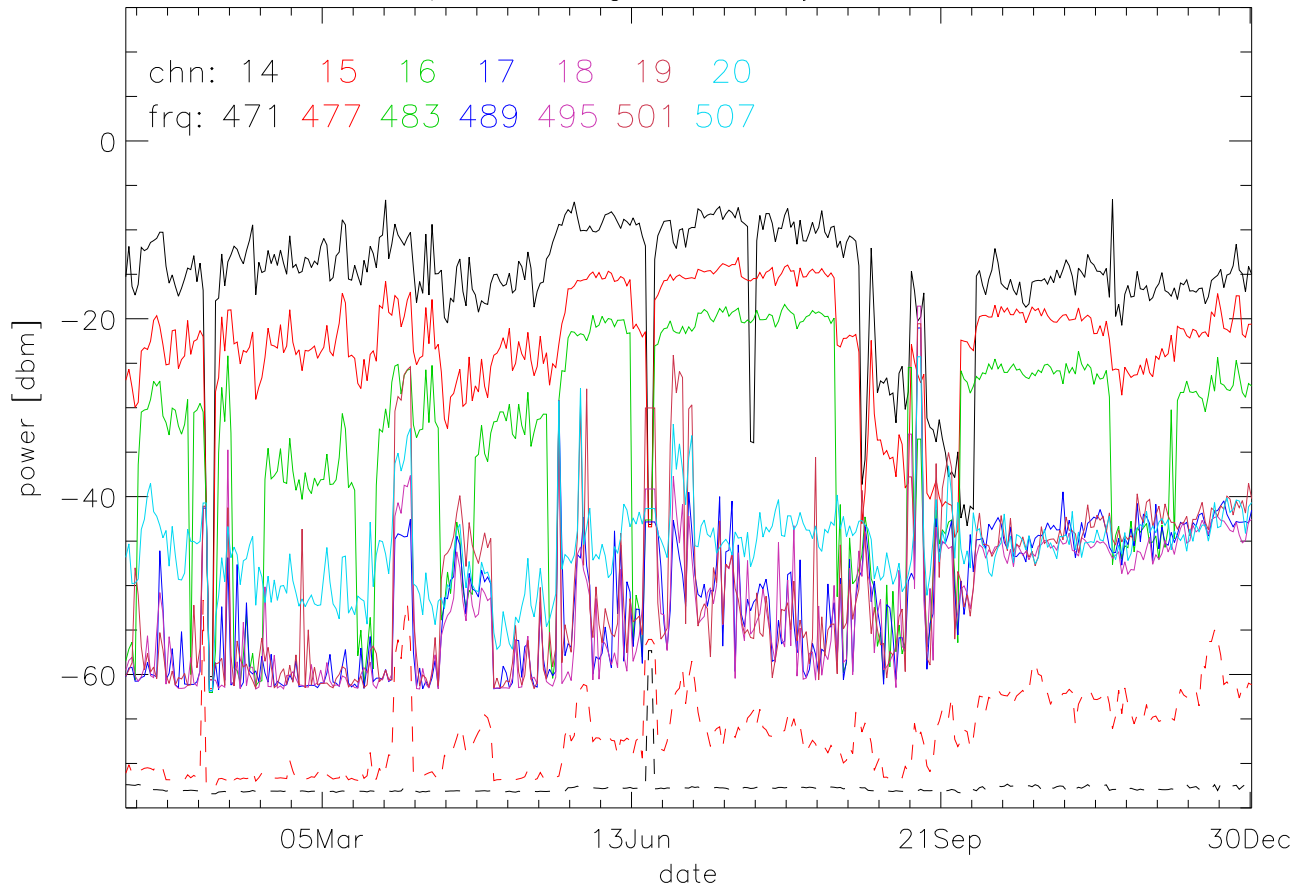

TV stations hilltopMonitoring 2006:daily max. 550Mhz RfiBand

TV stations hilltopMonitoring 2006:daily max. 550Mhz RfiBand

TV stations hilltopMonitoring 2006:daily max. 550Mhz RfiBand

TV stations hilltopMonitoring 2006:daily max. 550Mhz RfiBand

TV stations hilltopMonitoring 2006:daily max. 725Mhz RfiBand

TV stations hilltopMonitoring 2006:daily max. 725Mhz RfiBand