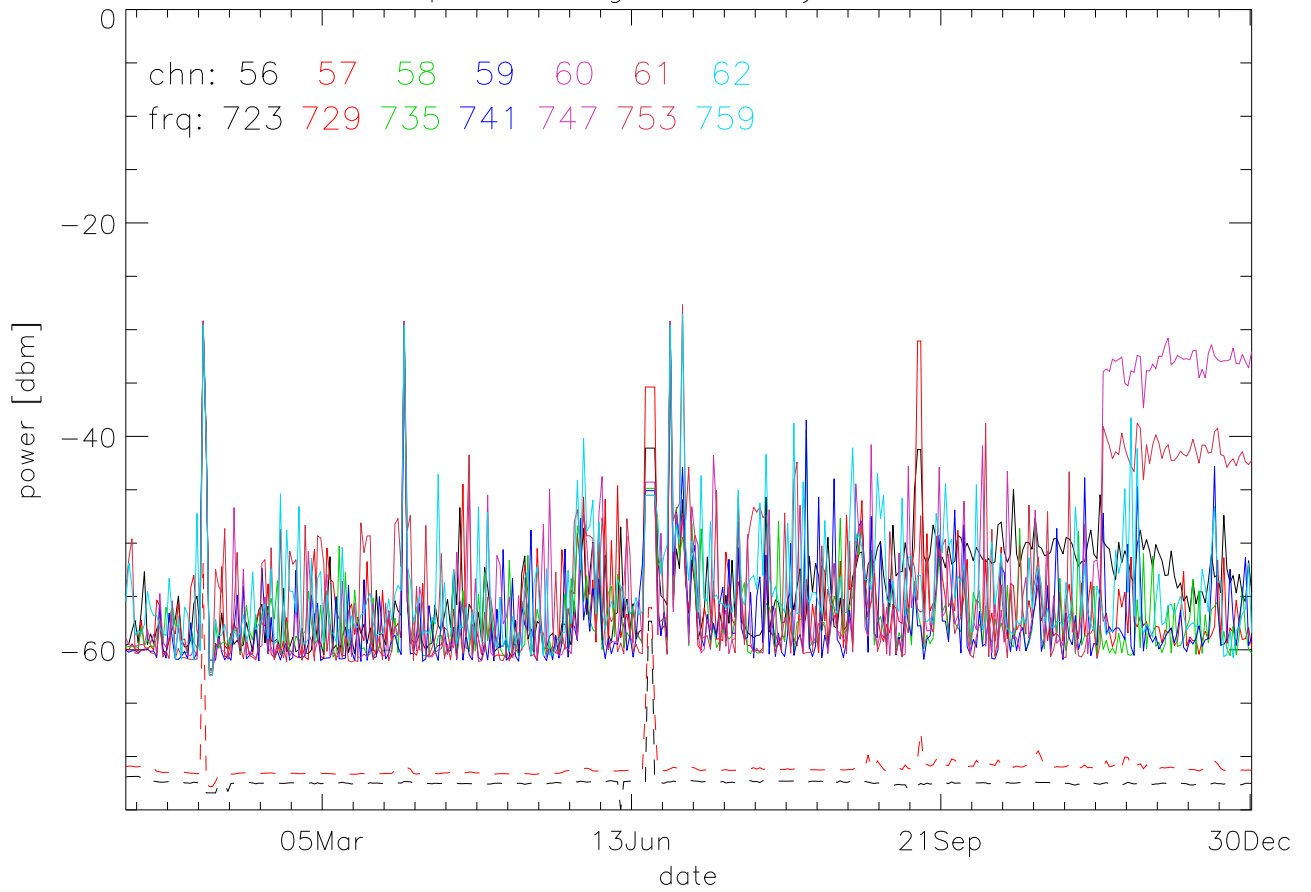

TV stations hilltopMonitoring 2006:daily max. 550Mhz RfiBand

TV stations hilltopMonitoring 2006:daily max. 550Mhz RfiBand

TV stations hilltopMonitoring 2006:daily max. 550Mhz RfiBand

TV stations hilltopMonitoring 2006:daily max. 550Mhz RfiBand

TV stations hilltopMonitoring 2006:daily max. 725Mhz RfiBand

TV stations hilltopMonitoring 2006:daily max. 725Mhz RfiBand