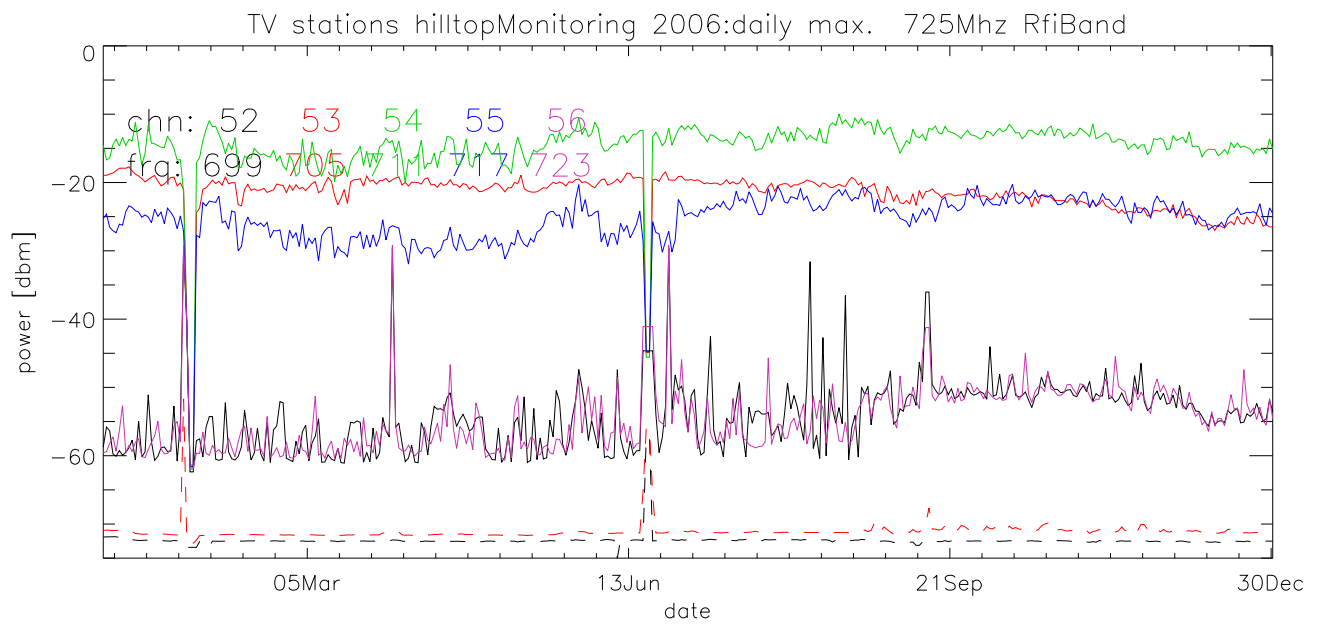

TV stations hilltopMonitoring 2006:daily max. 550Mhz RfiBand

TV stations hilltopMonitoring 2006:daily max. 550Mhz RfiBand

TV stations hilltopMonitoring 2006:daily max. 550Mhz RfiBand

TV stations hilltopMonitoring 2006:daily max. 550Mhz RfiBand

TV stations hilltopMonitoring 2006:daily max. 725Mhz RfiBand

TV stations hilltopMonitoring 2006:daily max. 725Mhz RfiBand