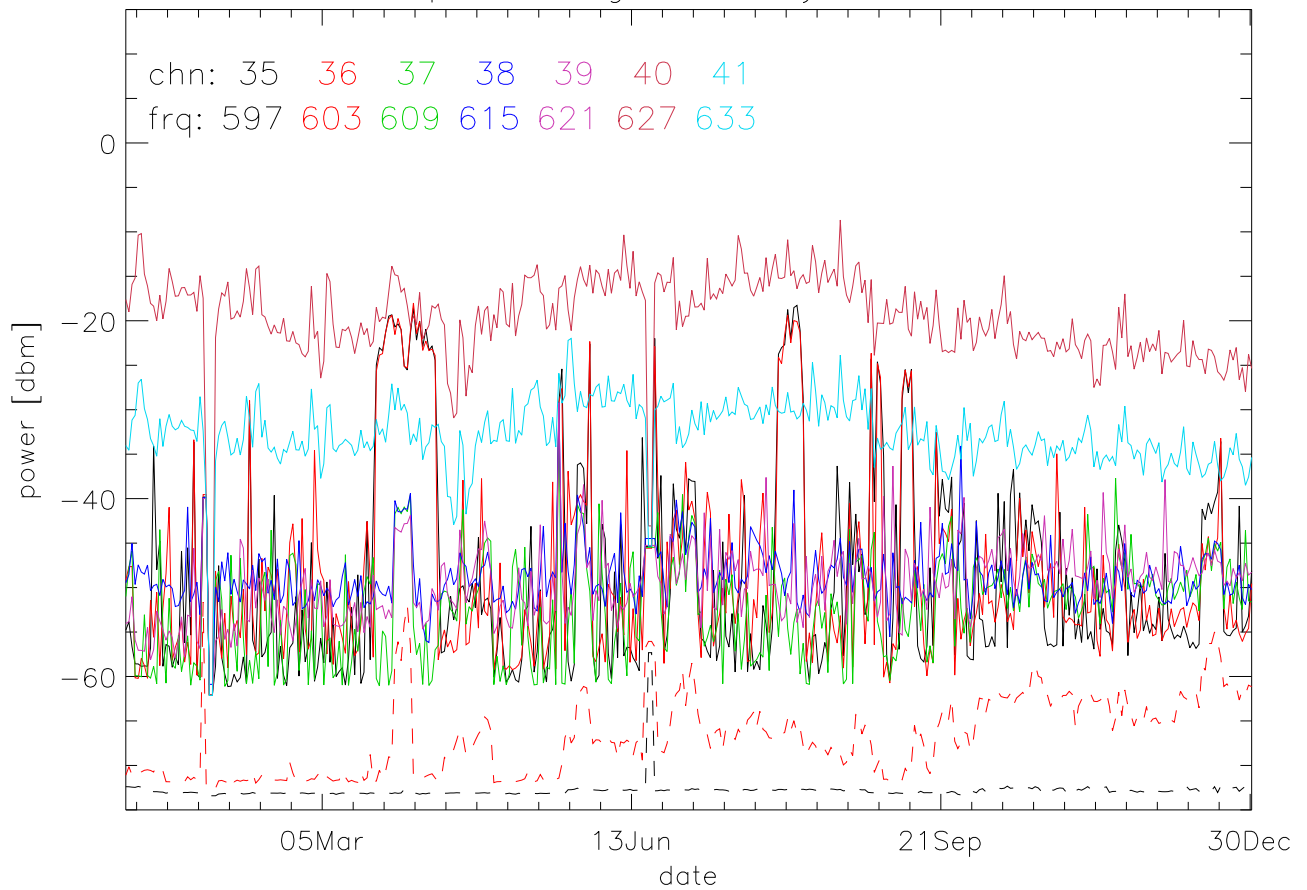

TV stations hilltopMonitoring 2006:daily max. 550Mhz RfiBand

TV stations hilltopMonitoring 2006:daily max. 550Mhz RfiBand

TV stations hilltopMonitoring 2006:daily max. 550Mhz RfiBand

TV stations hilltopMonitoring 2006:daily max. 550Mhz RfiBand

TV stations hilltopMonitoring 2006:daily max. 725Mhz RfiBand

TV stations hilltopMonitoring 2006:daily max. 725Mhz RfiBand