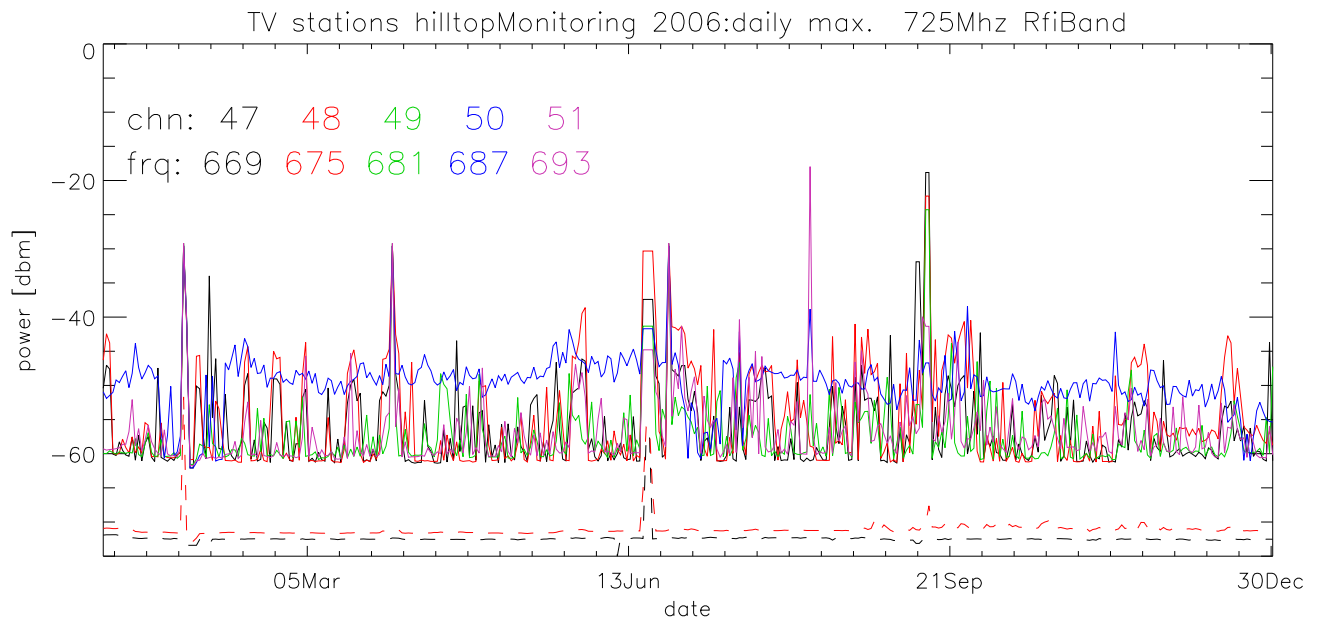

TV stations hilltopMonitoring 2006:daily max. 550Mhz RfiBand

TV stations hilltopMonitoring 2006:daily max. 550Mhz RfiBand

TV stations hilltopMonitoring 2006:daily max. 550Mhz RfiBand

TV stations hilltopMonitoring 2006:daily max. 550Mhz RfiBand

TV stations hilltopMonitoring 2006:daily max. 725Mhz RfiBand

TV stations hilltopMonitoring 2006:daily max. 725Mhz RfiBand