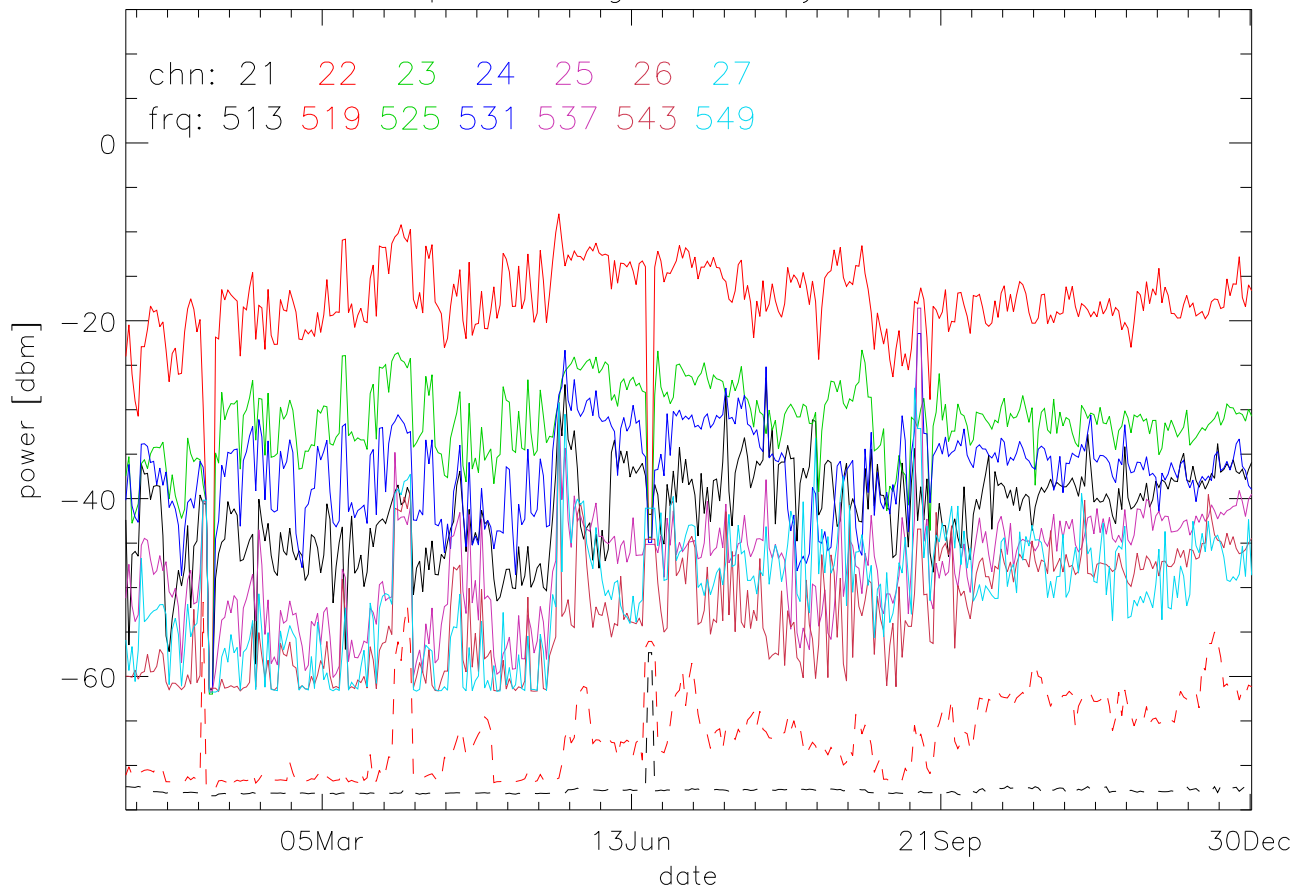

TV stations hilltopMonitoring 2006:daily max. 550Mhz RfiBand

TV stations hilltopMonitoring 2006:daily max. 550Mhz RfiBand

TV stations hilltopMonitoring 2006:daily max. 550Mhz RfiBand

TV stations hilltopMonitoring 2006:daily max. 550Mhz RfiBand

TV stations hilltopMonitoring 2006:daily max. 725Mhz RfiBand

TV stations hilltopMonitoring 2006:daily max. 725Mhz RfiBand