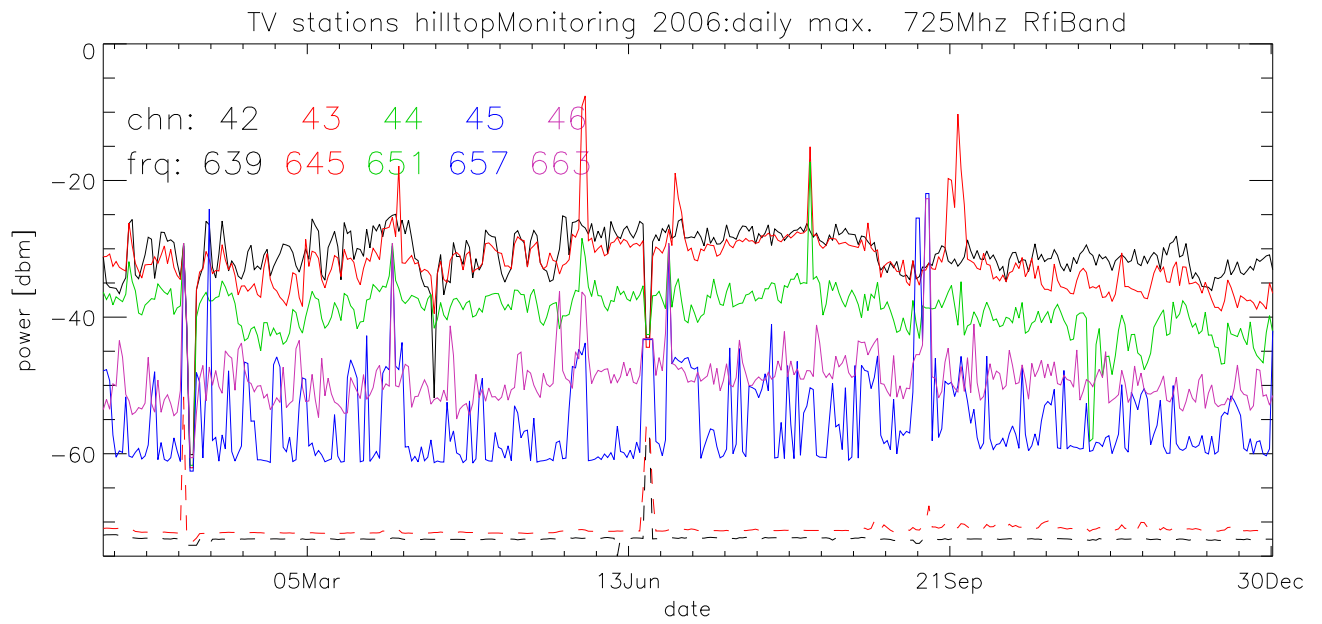

TV stations hilltopMonitoring 2006:daily max. 550Mhz RfiBand

TV stations hilltopMonitoring 2006:daily max. 550Mhz RfiBand

TV stations hilltopMonitoring 2006:daily max. 550Mhz RfiBand

TV stations hilltopMonitoring 2006:daily max. 550Mhz RfiBand

TV stations hilltopMonitoring 2006:daily max. 725Mhz RfiBand

TV stations hilltopMonitoring 2006:daily max. 725Mhz RfiBand