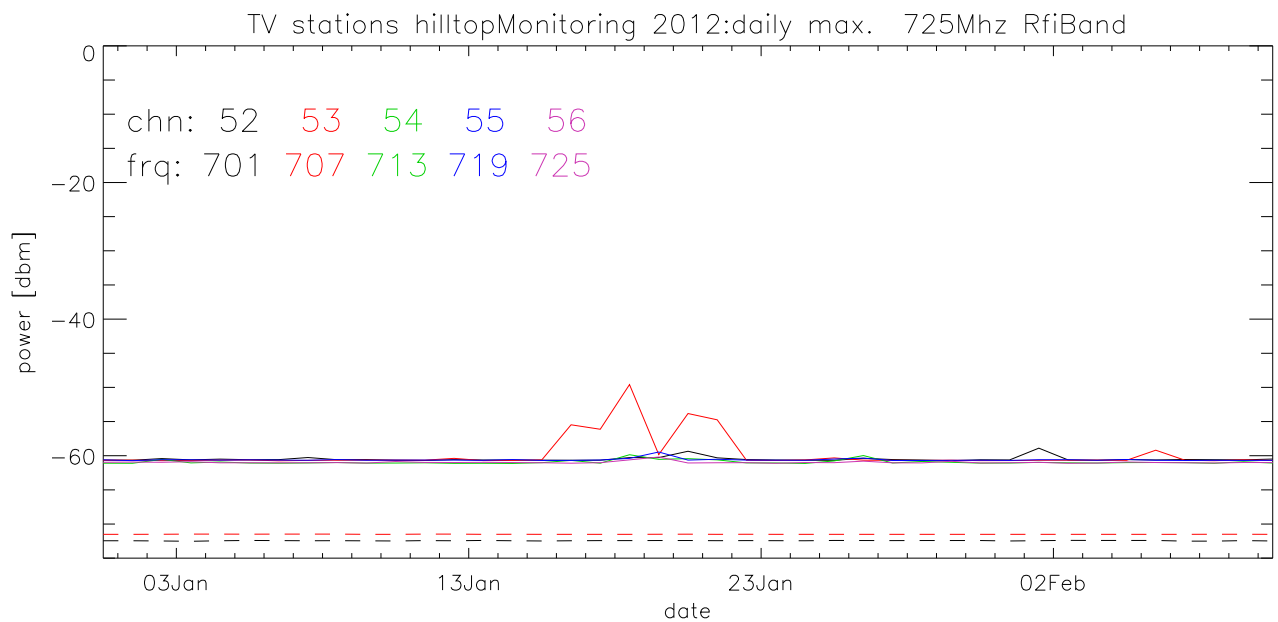

TV stations hilltopMonitoring 2012:daily max. 550Mhz RfiBand

TV stations hilltopMonitoring 2012:daily max. 550Mhz RfiBand

TV stations hilltopMonitoring 2012:daily max. 550Mhz RfiBand

TV stations hilltopMonitoring 2012:daily max. 550Mhz RfiBand

TV stations hilltopMonitoring 2012:daily max. 725Mhz RfiBand

TV stations hilltopMonitoring 2012:daily max. 725Mhz RfiBand