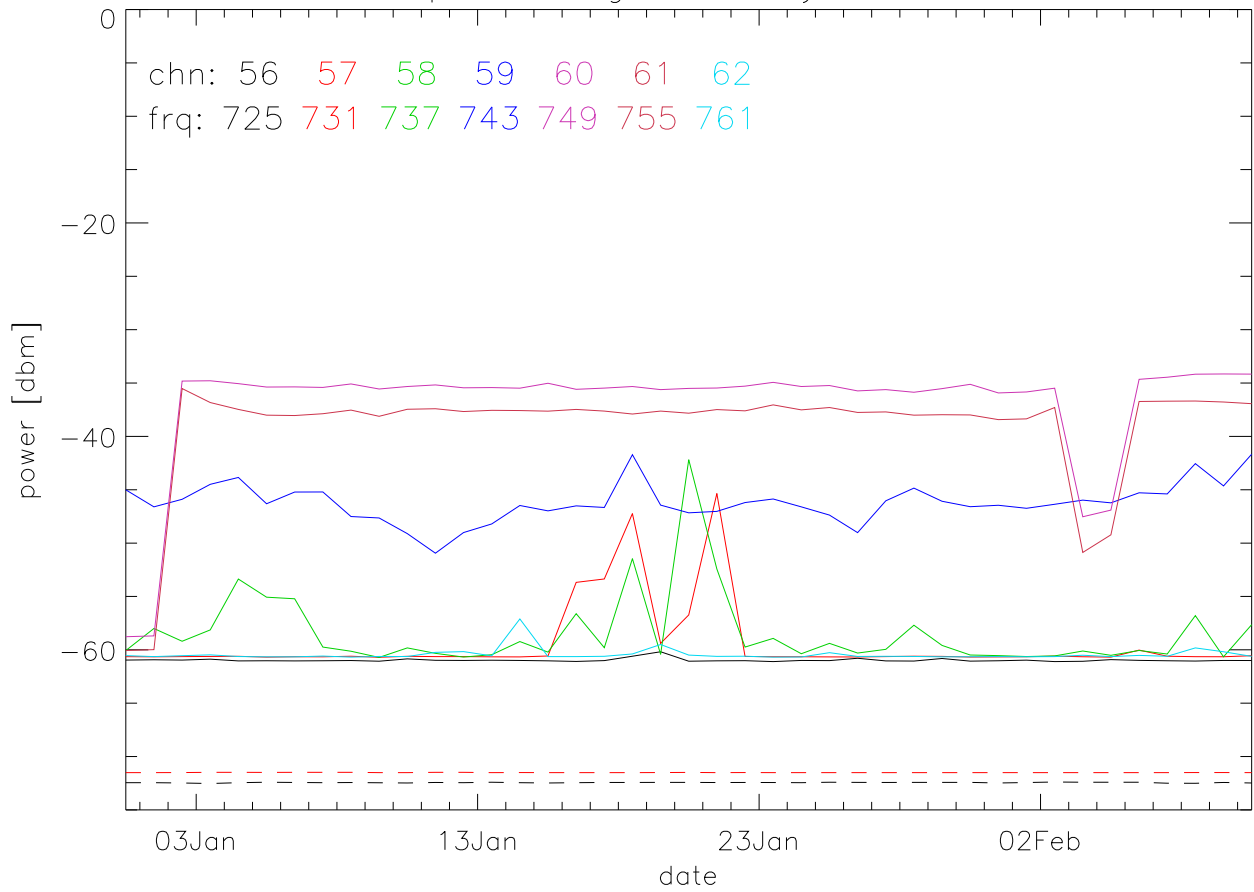

TV stations hilltopMonitoring 2012:daily max. 550Mhz RfiBand

TV stations hilltopMonitoring 2012:daily max. 550Mhz RfiBand

TV stations hilltopMonitoring 2012:daily max. 550Mhz RfiBand

TV stations hilltopMonitoring 2012:daily max. 550Mhz RfiBand

TV stations hilltopMonitoring 2012:daily max. 725Mhz RfiBand

TV stations hilltopMonitoring 2012:daily max. 725Mhz RfiBand