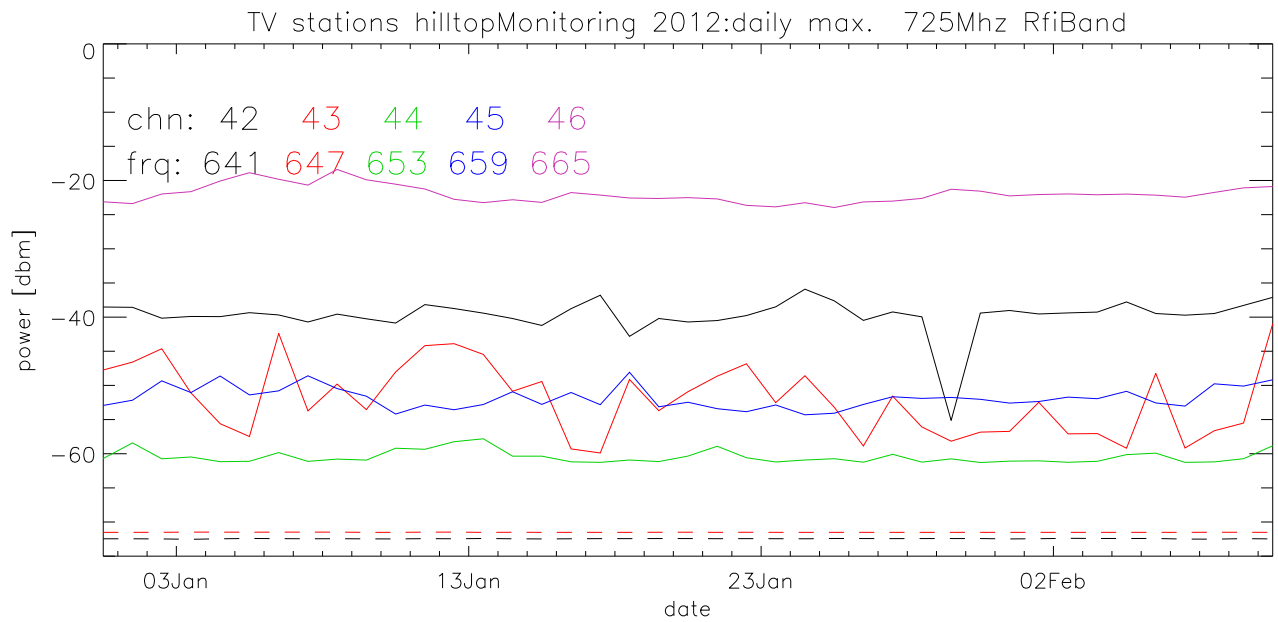

TV stations hilltopMonitoring 2012:daily max. 550Mhz RfiBand

TV stations hilltopMonitoring 2012:daily max. 550Mhz RfiBand

TV stations hilltopMonitoring 2012:daily max. 550Mhz RfiBand

TV stations hilltopMonitoring 2012:daily max. 550Mhz RfiBand

TV stations hilltopMonitoring 2012:daily max. 725Mhz RfiBand

TV stations hilltopMonitoring 2012:daily max. 725Mhz RfiBand