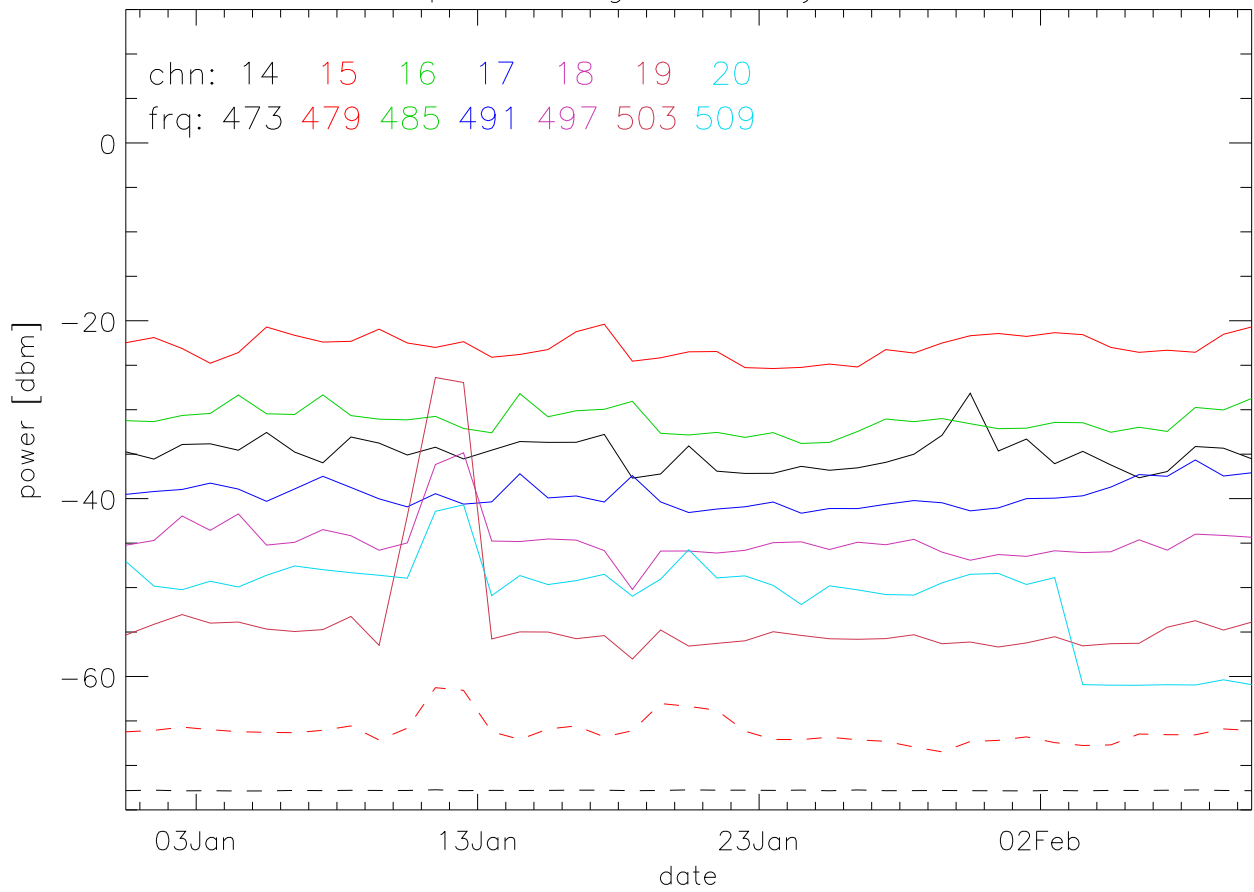

TV stations hilltopMonitoring 2012:daily max. 550Mhz RfiBand

TV stations hilltopMonitoring 2012:daily max. 550Mhz RfiBand

TV stations hilltopMonitoring 2012:daily max. 550Mhz RfiBand

TV stations hilltopMonitoring 2012:daily max. 550Mhz RfiBand

TV stations hilltopMonitoring 2012:daily max. 725Mhz RfiBand

TV stations hilltopMonitoring 2012:daily max. 725Mhz RfiBand