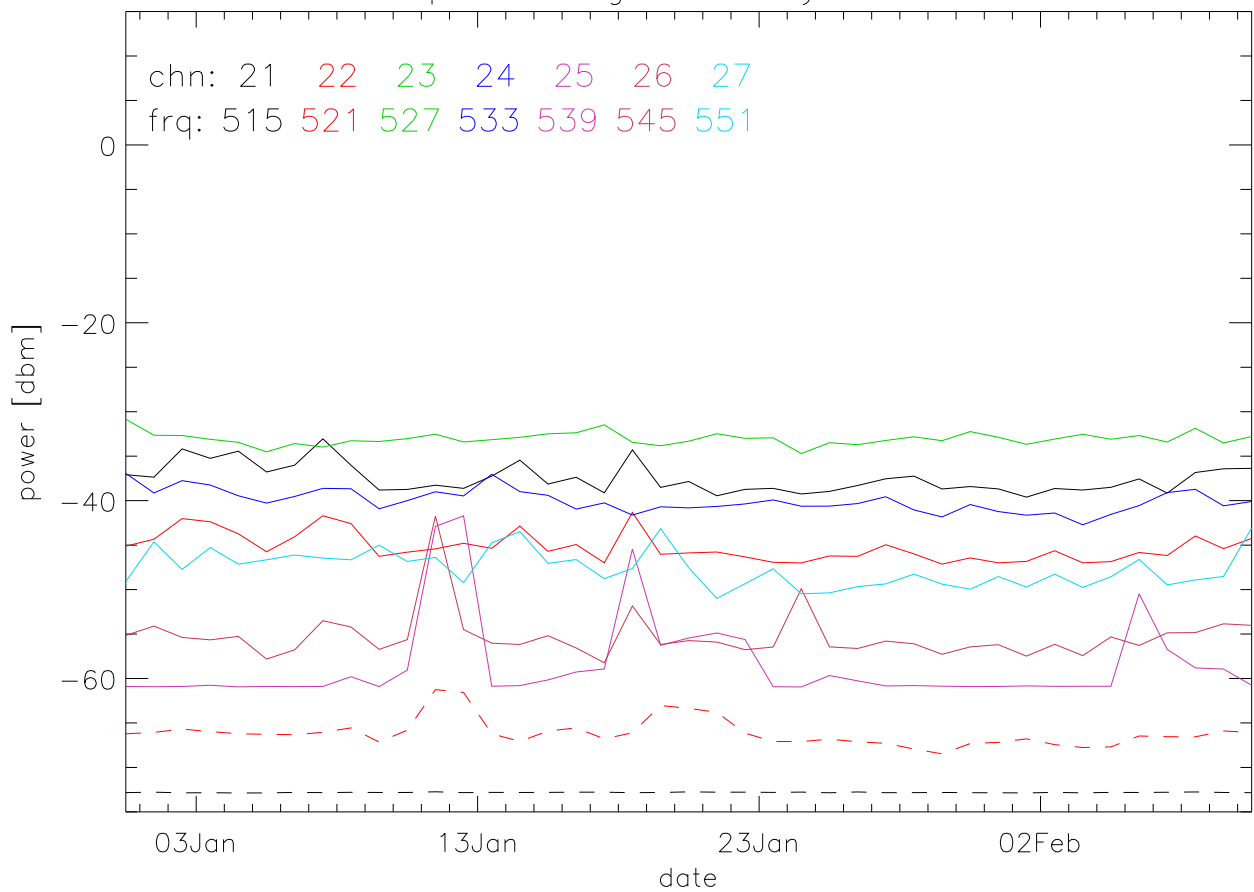

TV stations hilltopMonitoring 2012:daily max. 550Mhz RfiBand

TV stations hilltopMonitoring 2012:daily max. 550Mhz RfiBand

TV stations hilltopMonitoring 2012:daily max. 550Mhz RfiBand

TV stations hilltopMonitoring 2012:daily max. 550Mhz RfiBand

TV stations hilltopMonitoring 2012:daily max. 725Mhz RfiBand

TV stations hilltopMonitoring 2012:daily max. 725Mhz RfiBand