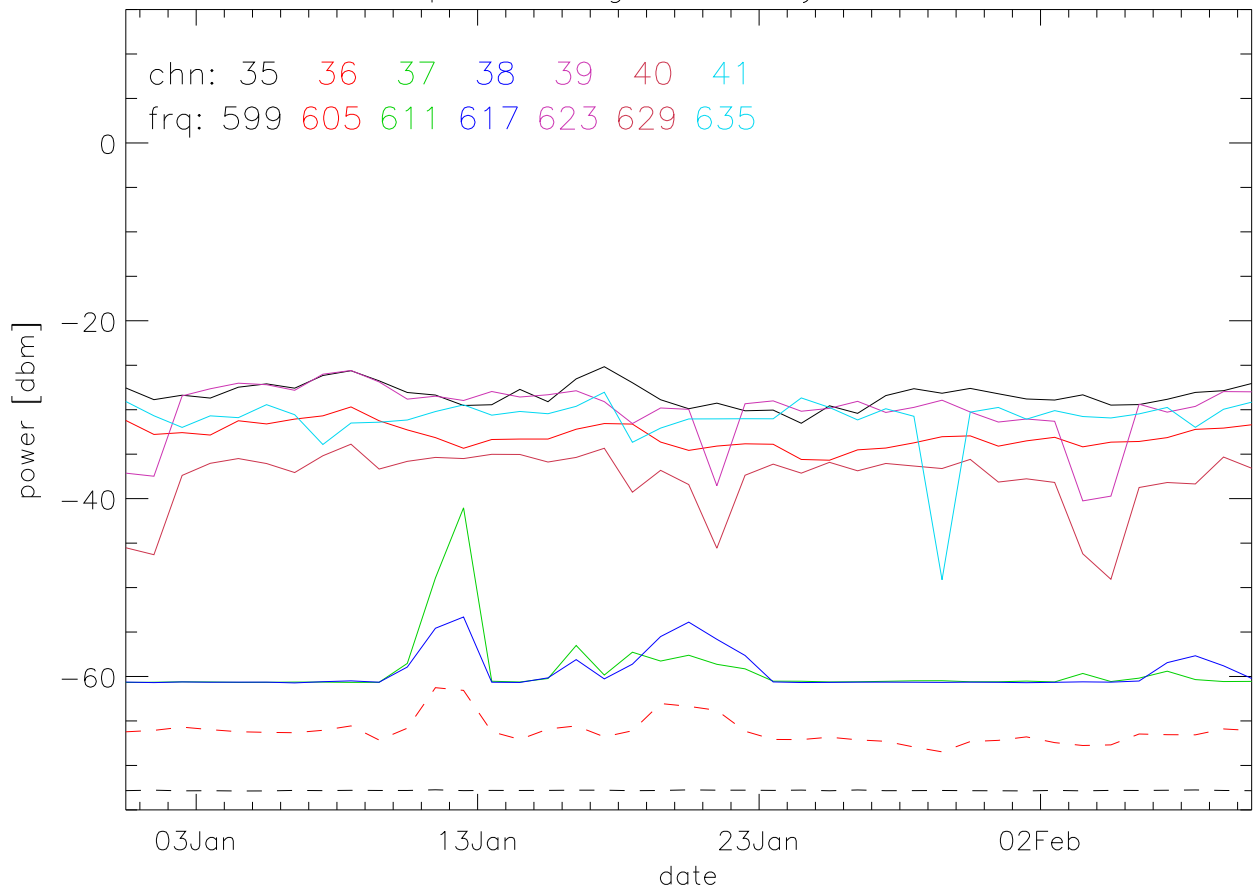

TV stations hilltopMonitoring 2012:daily max. 550Mhz RfiBand

TV stations hilltopMonitoring 2012:daily max. 550Mhz RfiBand

TV stations hilltopMonitoring 2012:daily max. 550Mhz RfiBand

TV stations hilltopMonitoring 2012:daily max. 550Mhz RfiBand

TV stations hilltopMonitoring 2012:daily max. 725Mhz RfiBand

TV stations hilltopMonitoring 2012:daily max. 725Mhz RfiBand