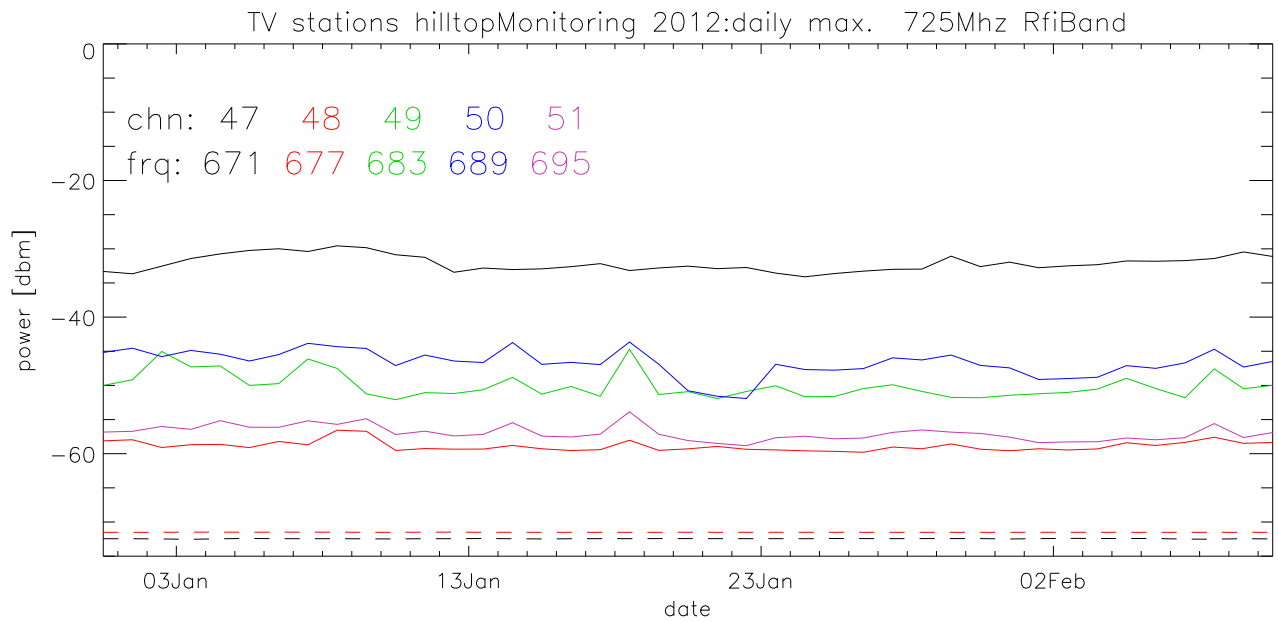

TV stations hilltopMonitoring 2012:daily max. 550Mhz RfiBand

TV stations hilltopMonitoring 2012:daily max. 550Mhz RfiBand

TV stations hilltopMonitoring 2012:daily max. 550Mhz RfiBand

TV stations hilltopMonitoring 2012:daily max. 550Mhz RfiBand

TV stations hilltopMonitoring 2012:daily max. 725Mhz RfiBand

TV stations hilltopMonitoring 2012:daily max. 725Mhz RfiBand