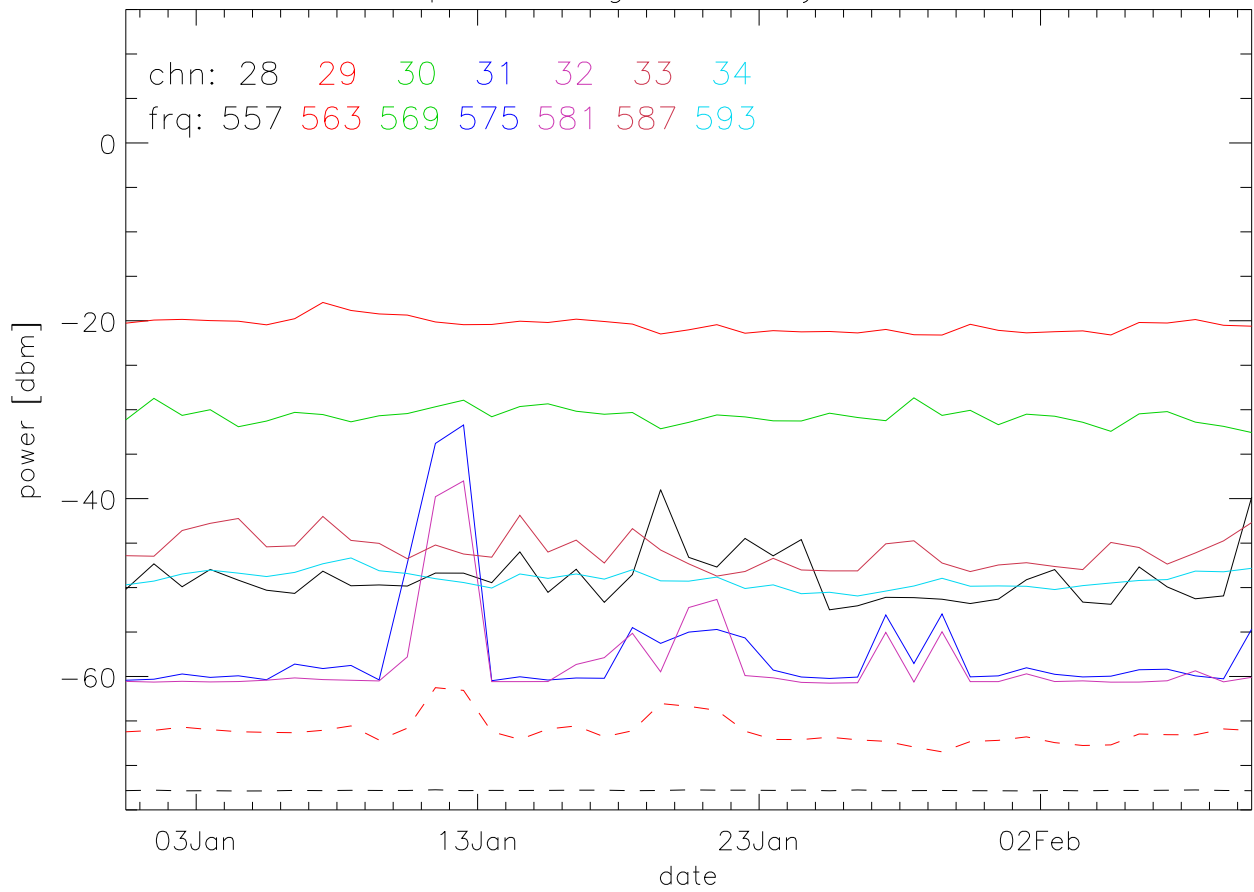

TV stations hilltopMonitoring 2012:daily max. 550Mhz RfiBand

TV stations hilltopMonitoring 2012:daily max. 550Mhz RfiBand

TV stations hilltopMonitoring 2012:daily max. 550Mhz RfiBand

TV stations hilltopMonitoring 2012:daily max. 550Mhz RfiBand

TV stations hilltopMonitoring 2012:daily max. 725Mhz RfiBand

TV stations hilltopMonitoring 2012:daily max. 725Mhz RfiBand