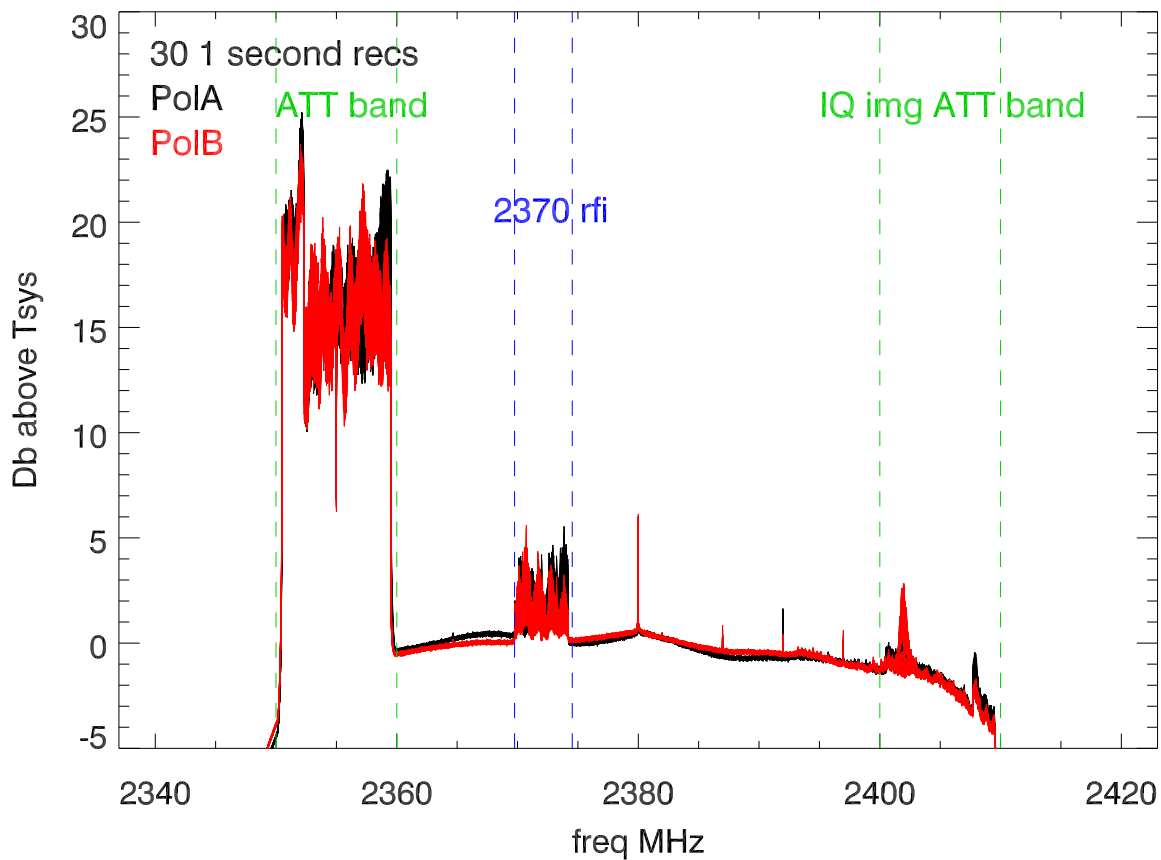

15aug17 sbn. spectra showing 2370 rfi

blowup 2370 rfi