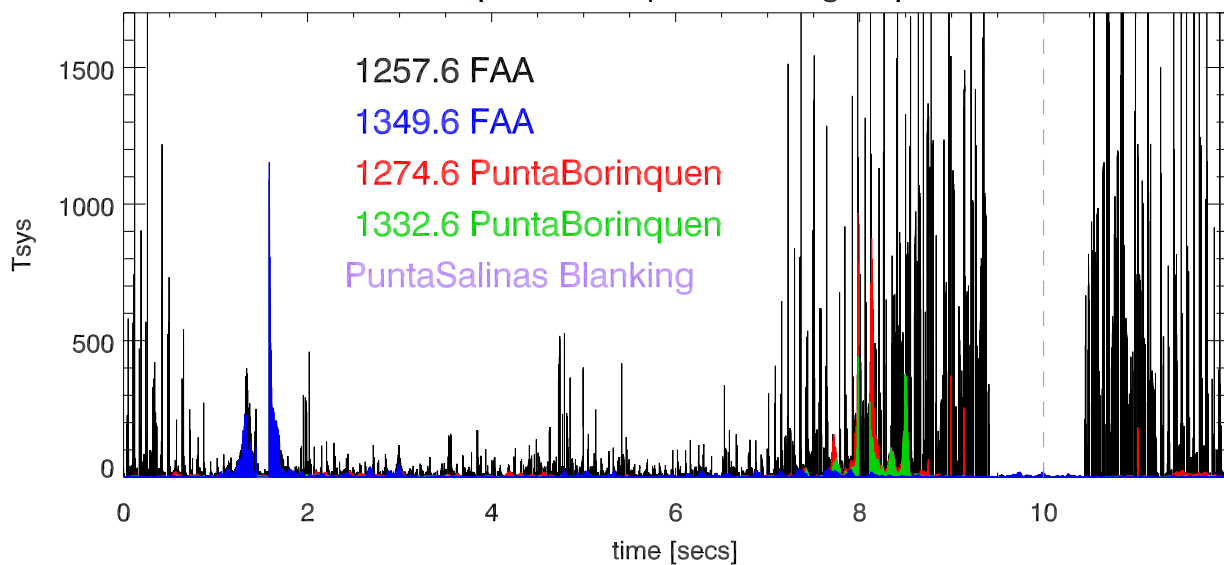

01nov11 faa,puntaBorinquen blanking. totpwr vs time

FAA blanking toward AO

PuntaBorinquen blanking toward AO