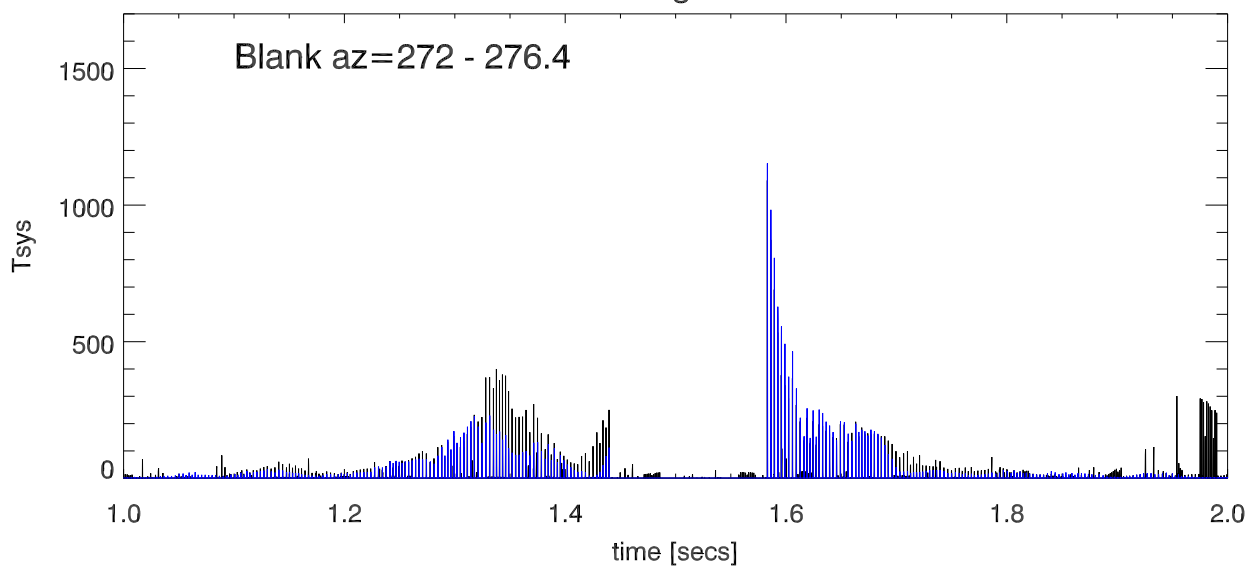

01nov11 faa,puntaBorinquen blanking. totpwr vs time

FAA blanking toward AO

PuntaBorinquen blanking toward AO