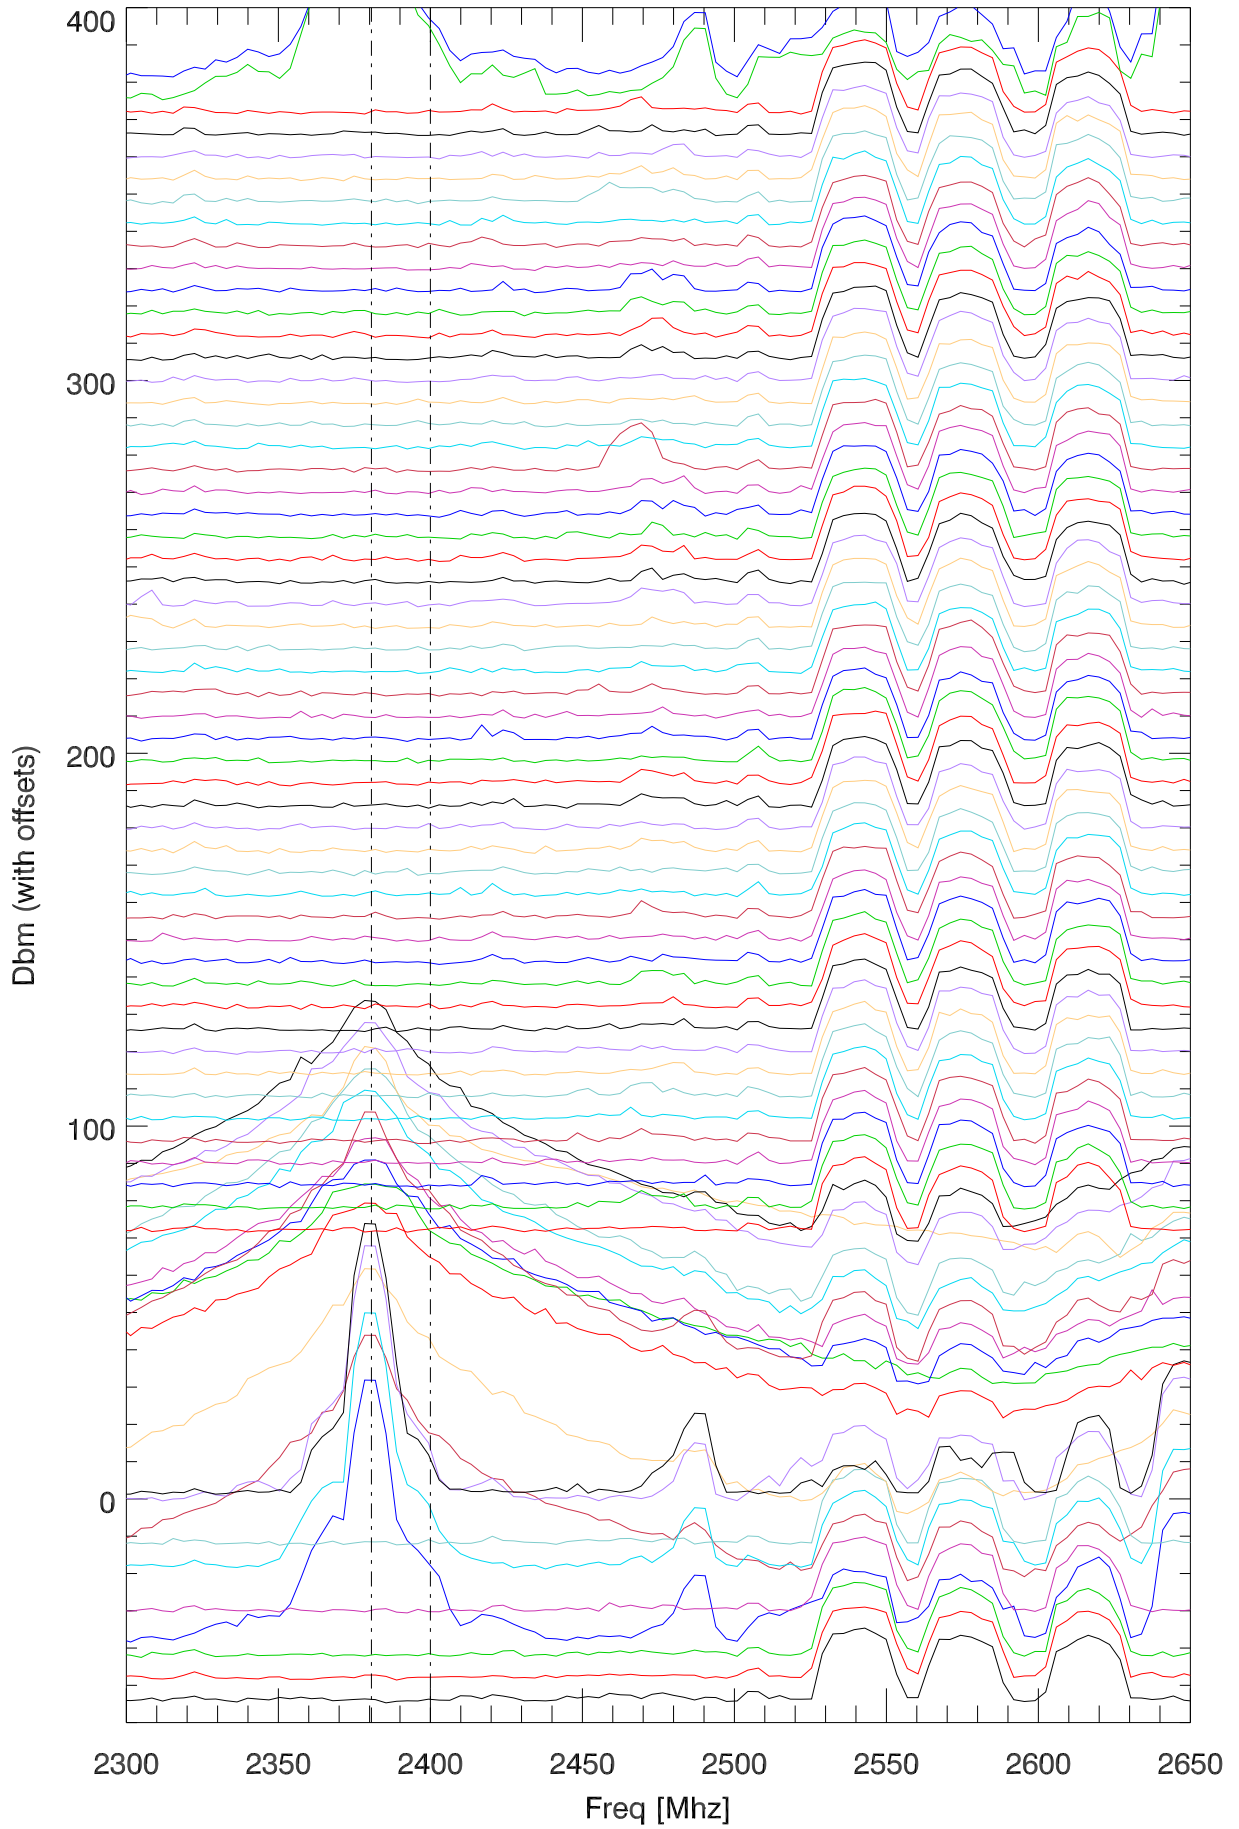

140317 hilltop monitoring