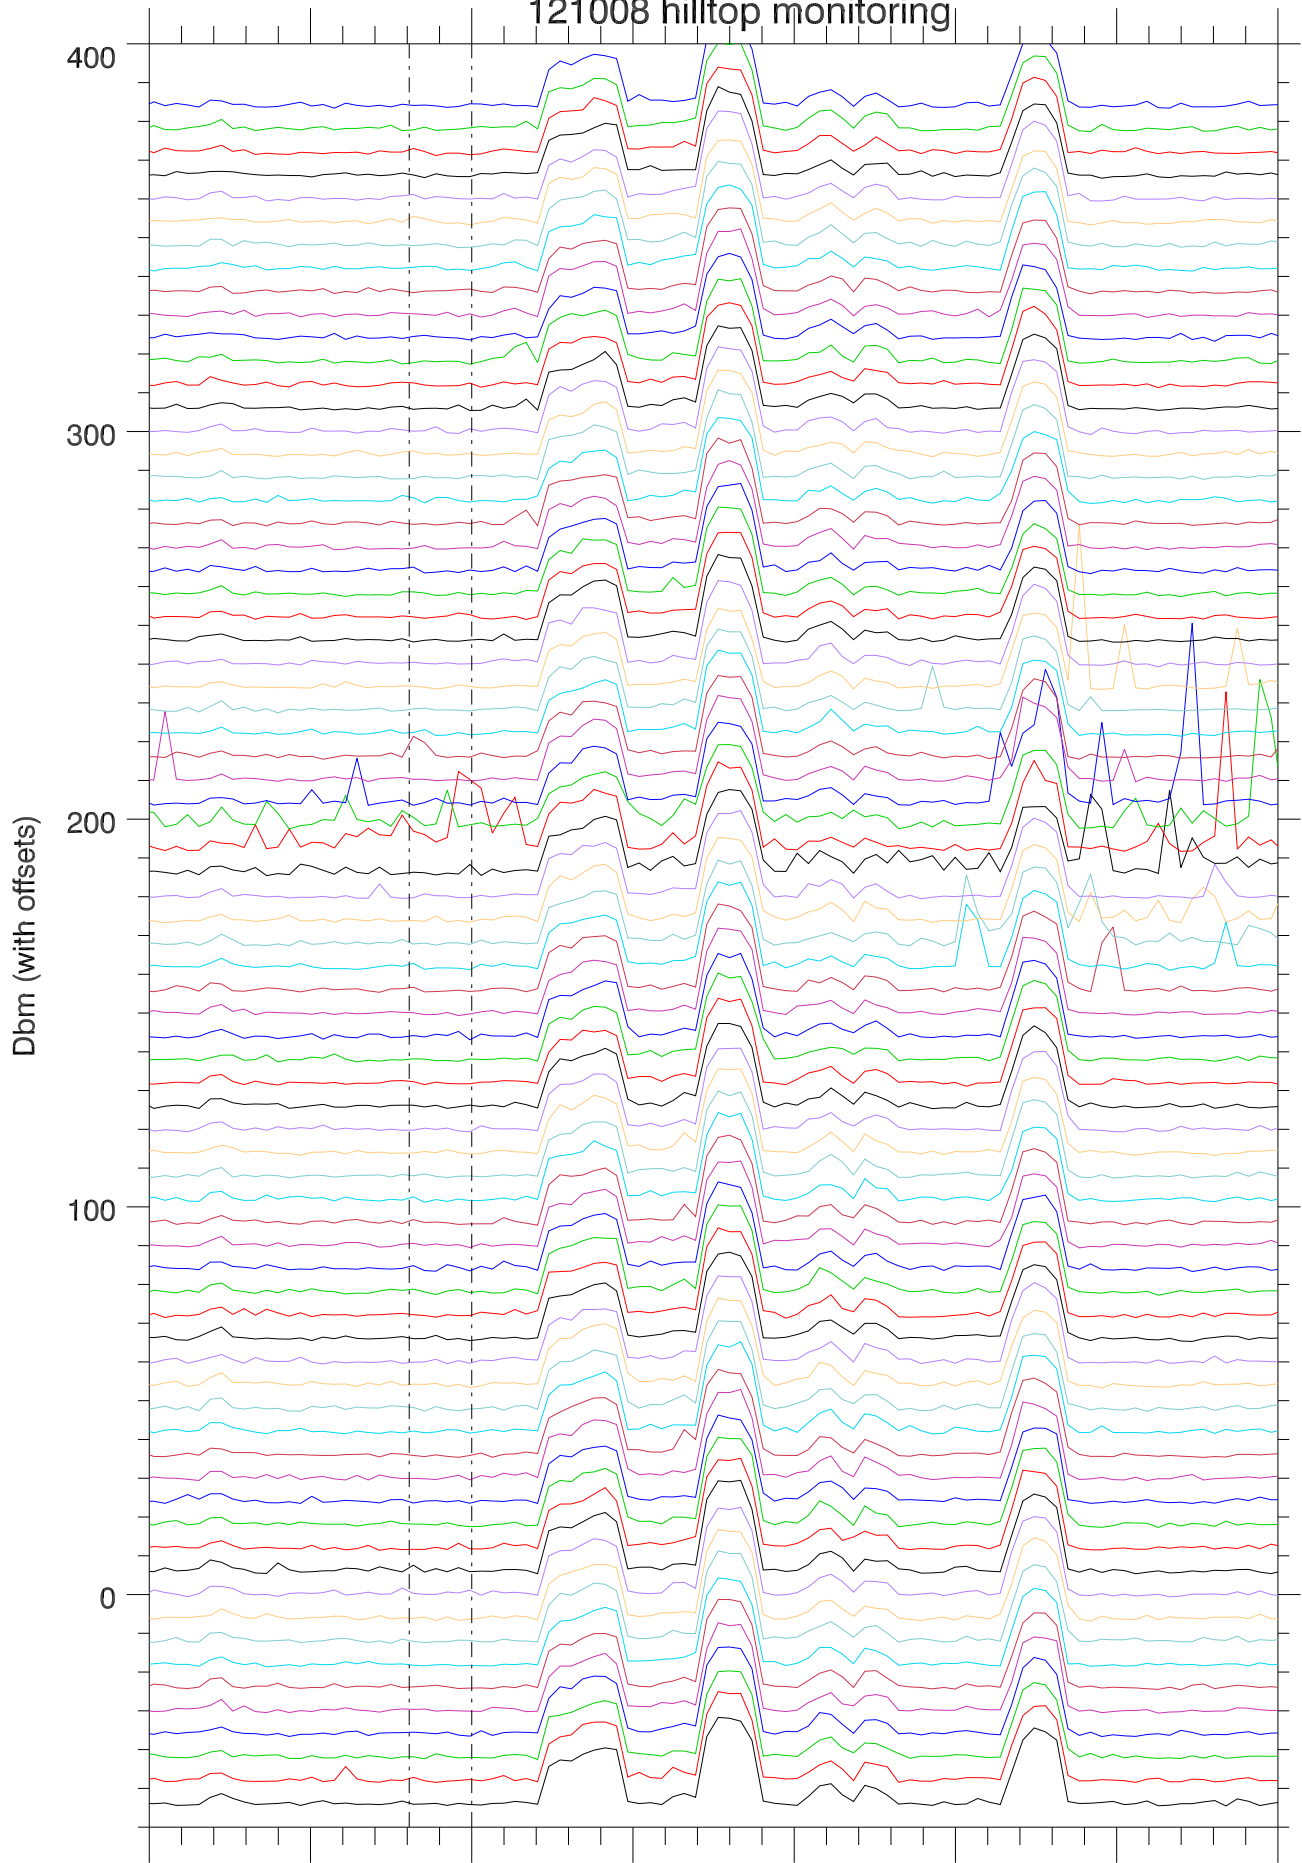

121008 hilltop monitoring