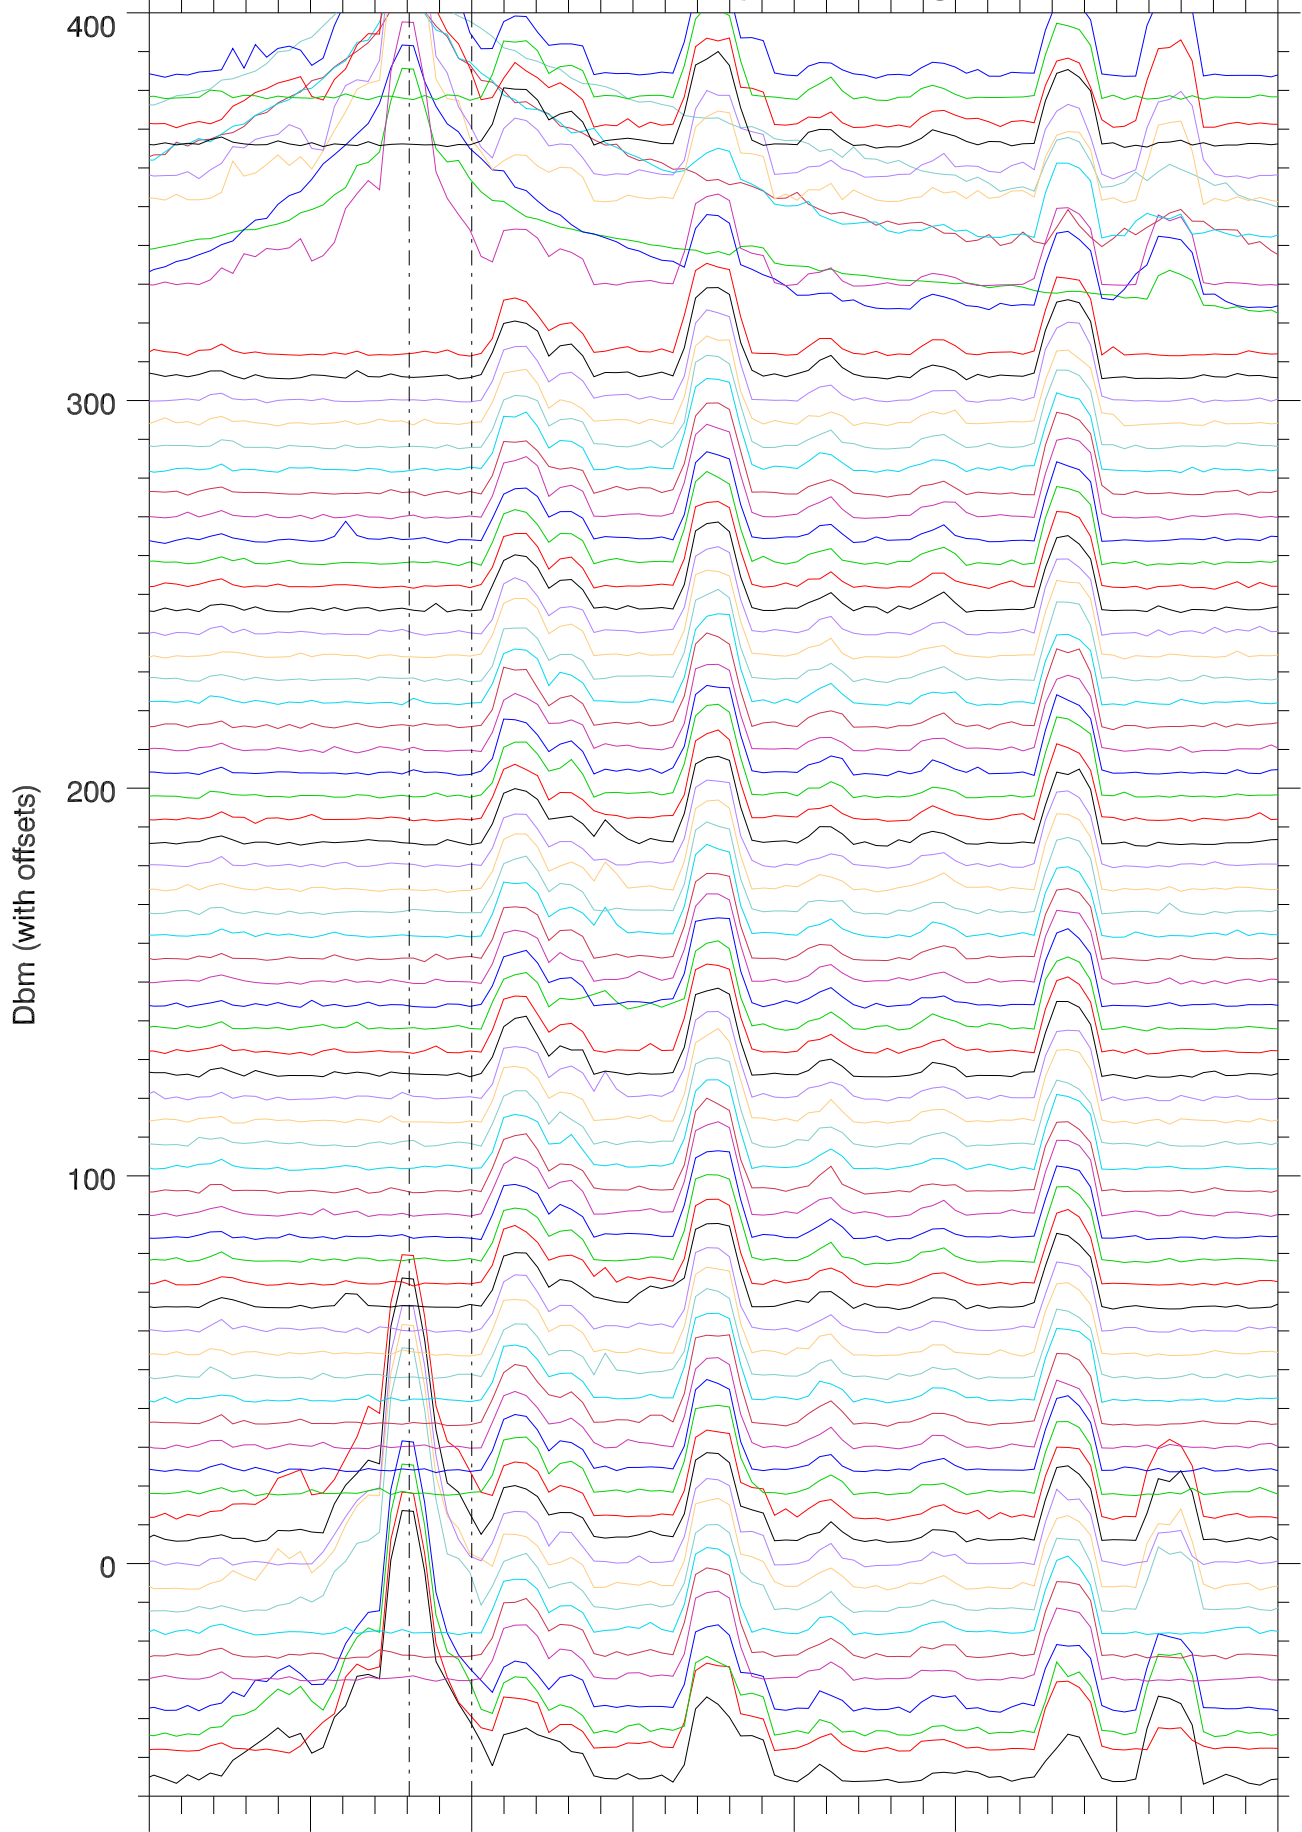

121015 hilltop monitoring