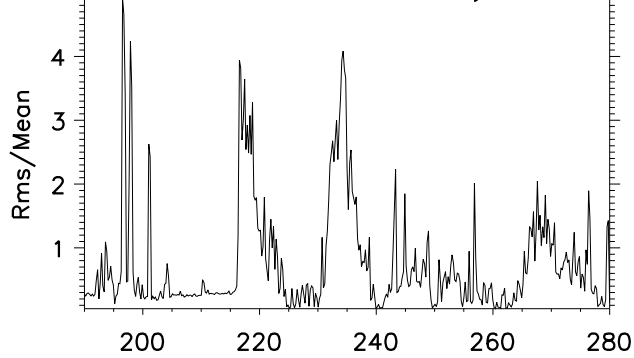

Arecibo Obs RFI RMS(freqChn)/MEAN(freqChn) for 120523

Arecibo Obs RFI RMS(freqChn)/MEAN(freqChn) for 120523