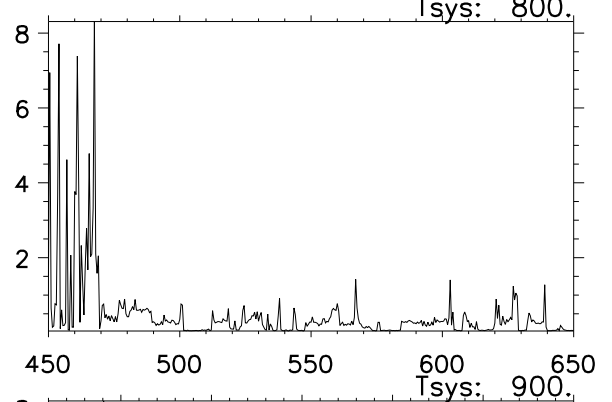

Arecibo Obs RFI RMS(freqChn)/MEAN(freqChn) for 120523

Arecibo Obs RFI RMS(freqChn)/MEAN(freqChn) for 120523