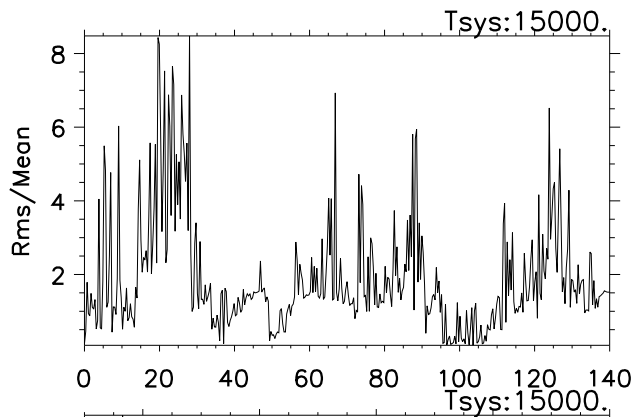

Arecibo Obs RFI RMS(freqChn)/MEAN(freqChn) for 120523

Arecibo Obs RFI RMS(freqChn)/MEAN(freqChn) for 120523