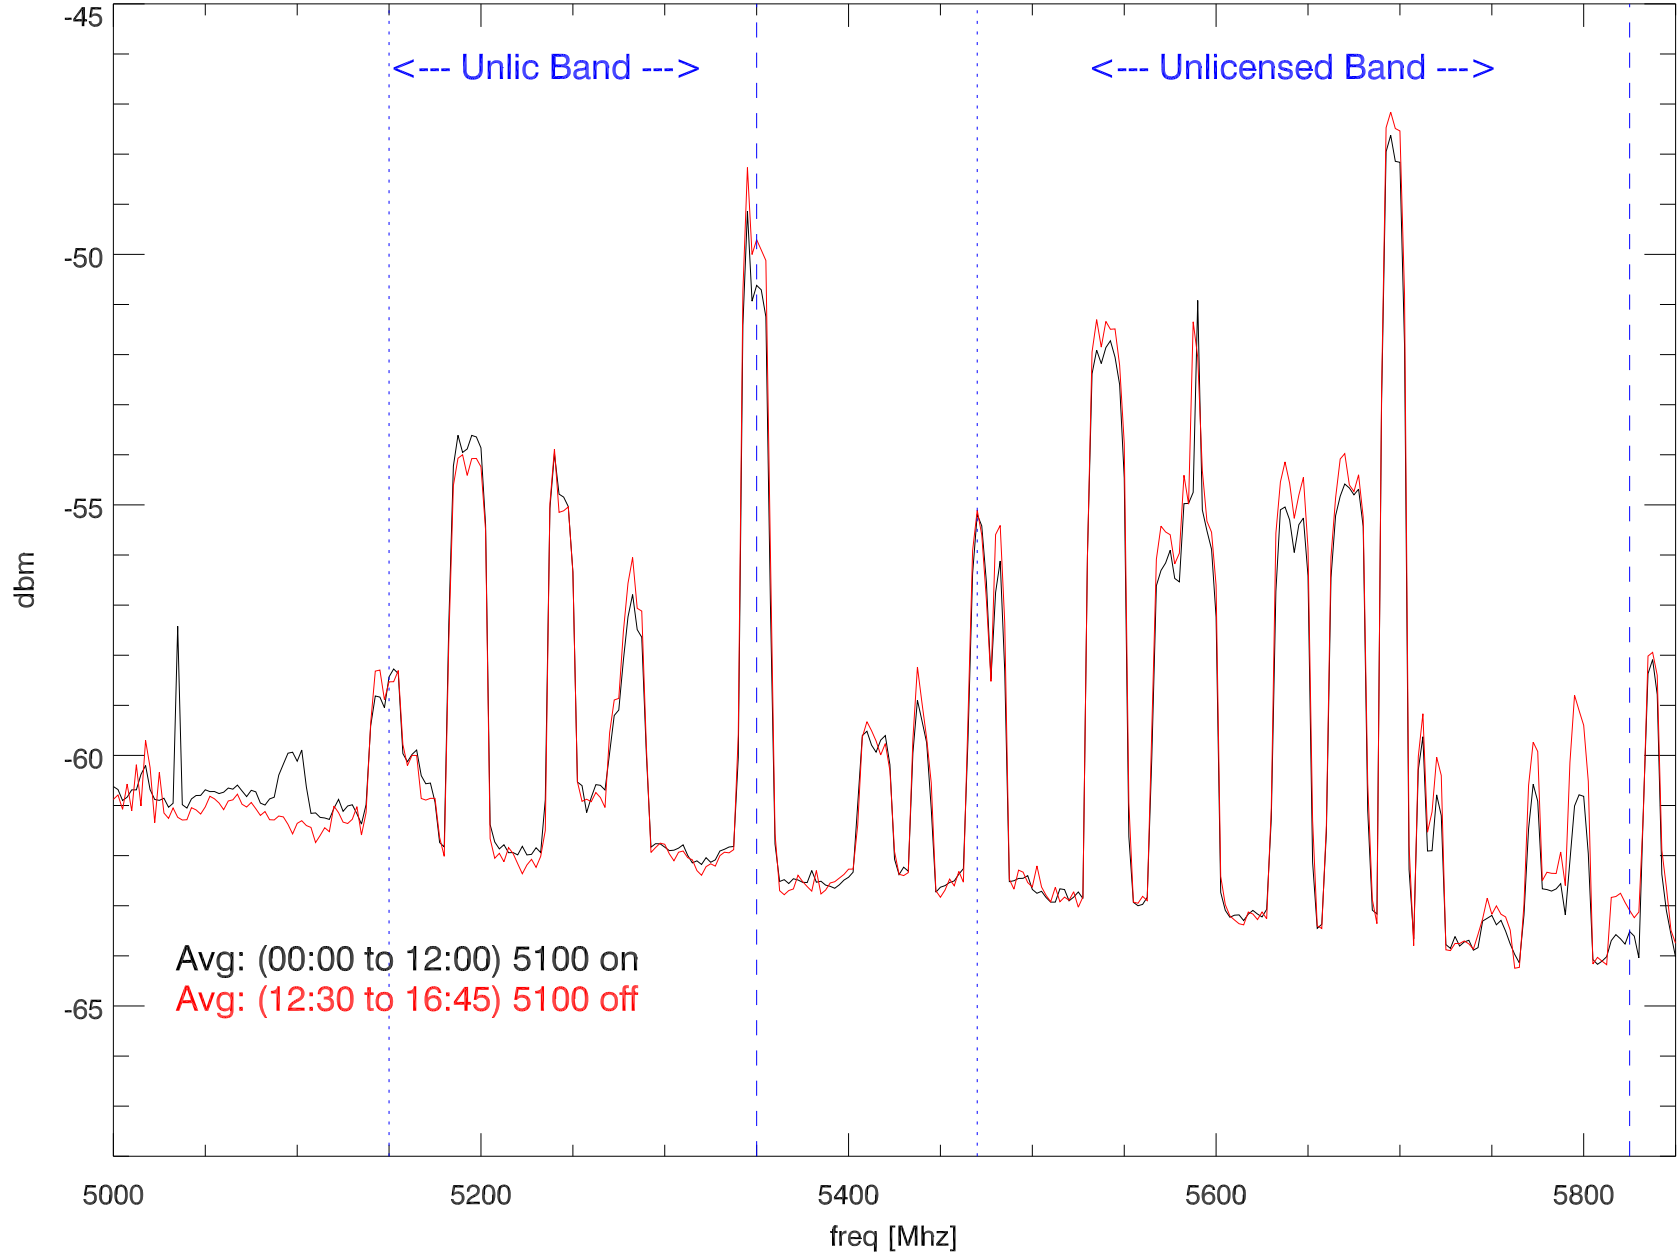

05jun13 hilltop avgSpectra showing 5100 turnoff

Avg: (00:00 to 12:00) 5100 on  
Avg: (12:30 to 16:45) 5100 off