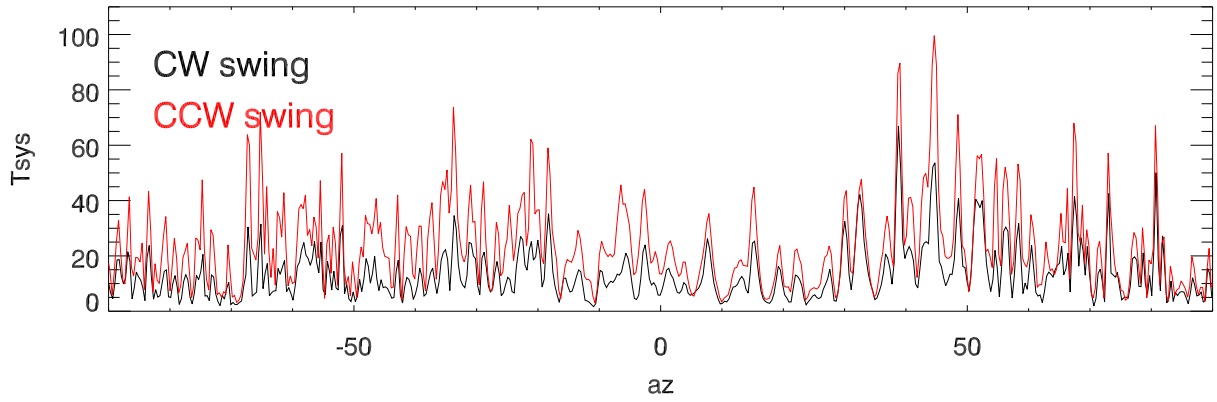

28feb11 327 azSwing za=15. 327.7 Tone at 12meter

28feb11 327 azSwing za=15. 327.7 Tone at 12meter

28feb11 327 azSwing za=12. 327.7 Tone at 12meter

28feb11 327 azSwing za=12. 327.7 Tone at 12meter