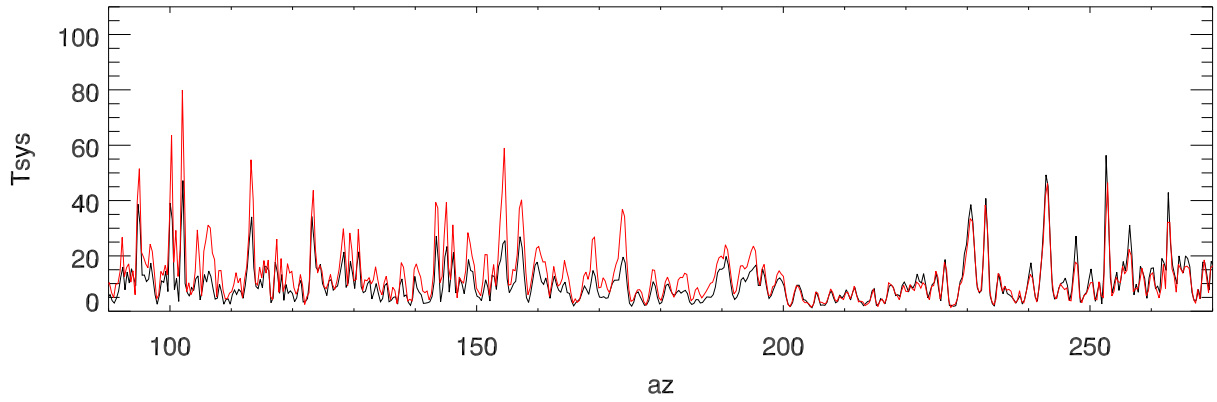

28feb11 327 azSwing za=15. 327.7 Tone at 12meter

28feb11 327 azSwing za=15. 327.7 Tone at 12meter

28feb11 327 azSwing za=12. 327.7 Tone at 12meter

28feb11 327 azSwing za=12. 327.7 Tone at 12meter