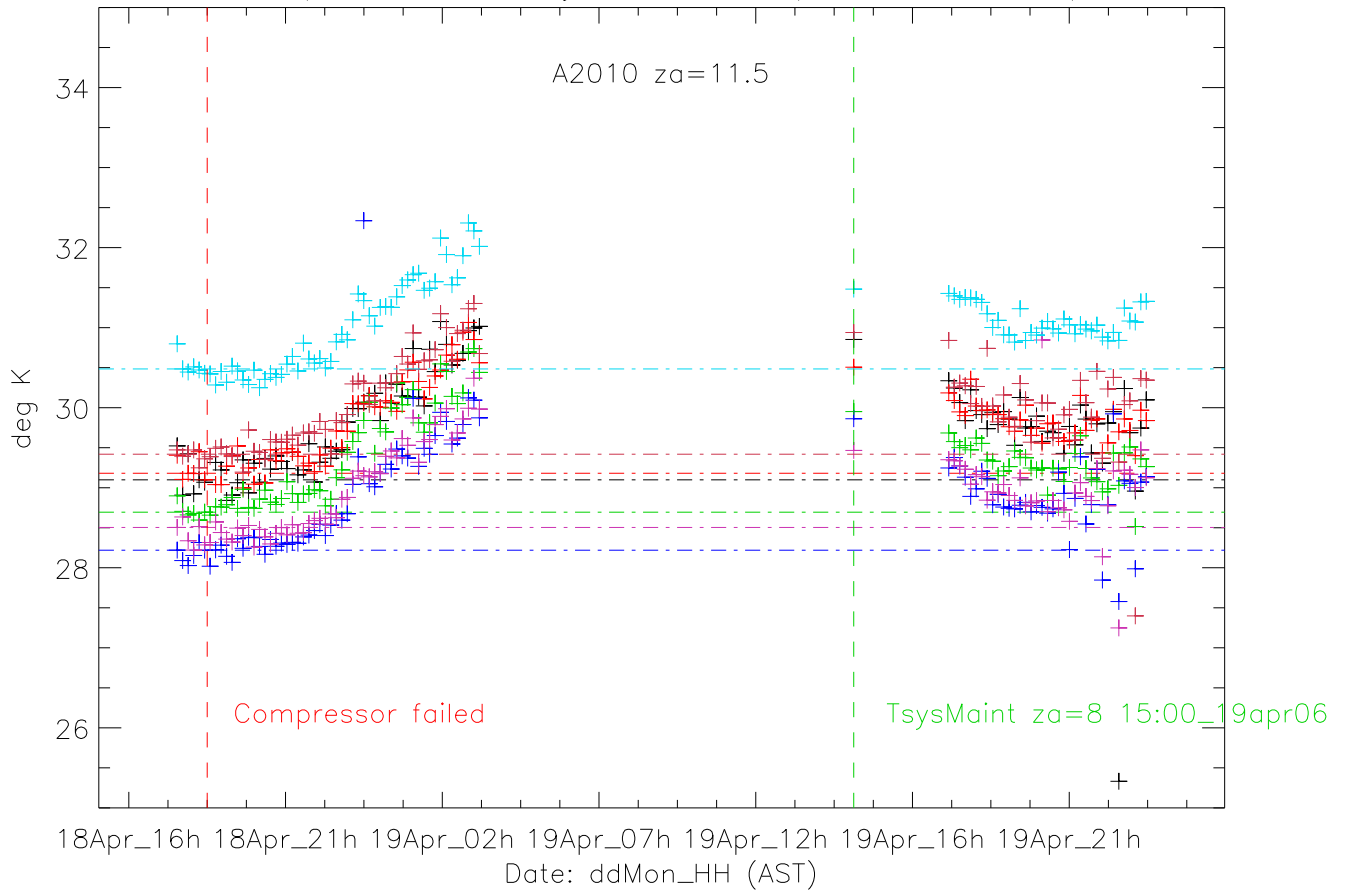

Alfa Tsys Mar06(za=8.5) and Tsys 19apr06(za=8)

Alfa Tsys (Average Mar06) and 19apr06

Difference Tsys19apr06 - TsysAvgMar06

18,19apr06 A2010 Tsys when compressor 1 died polA

Tsys polB