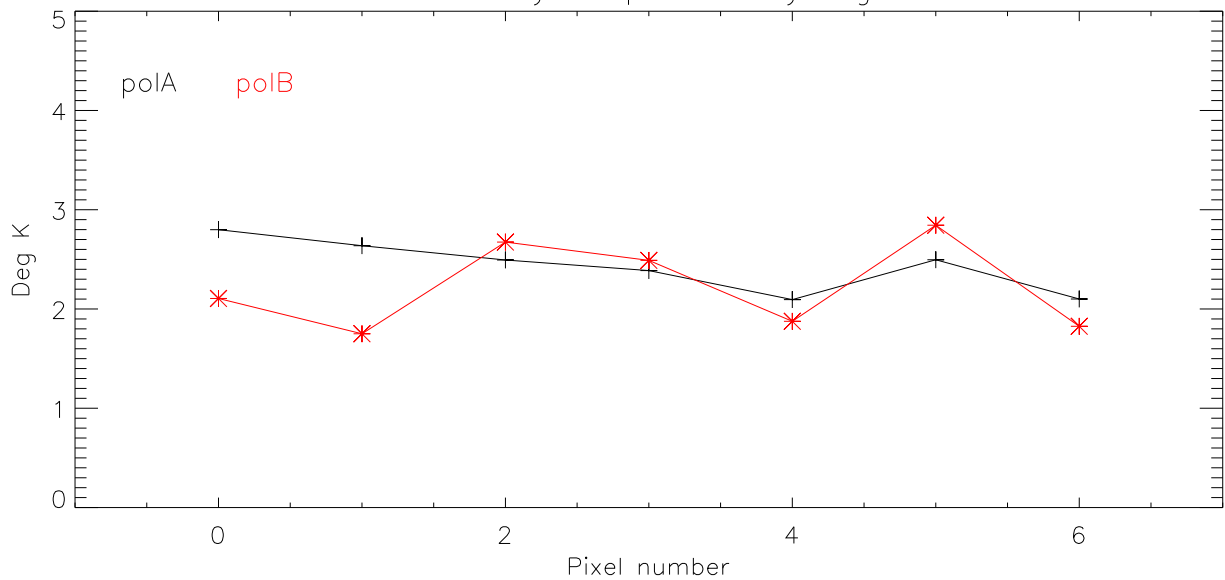

Alfa Tsys Mar06(za=8.5) and Tsys 19apr06(za=8)

Alfa Tsys (Average Mar06) and 19apr06

Difference Tsys19apr06 - TsysAvgMar06

18,19apr06 A2010 Tsys when compressor 1 died polA

Tsys polB