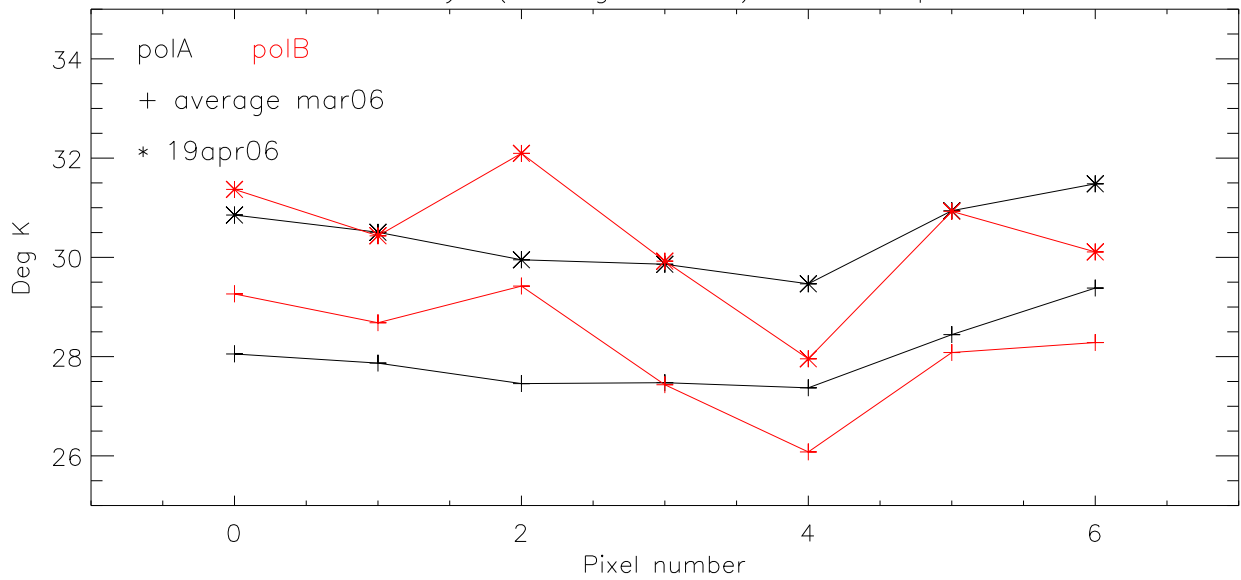

Alfa Tsys Mar06(za=8.5) and Tsys 19apr06(za=8)

Alfa Tsys (Average Mar06) and 19apr06

Difference Tsys19apr06 - TsysAvgMar06

18,19apr06 A2010 Tsys when compressor 1 died polA

Tsys polB