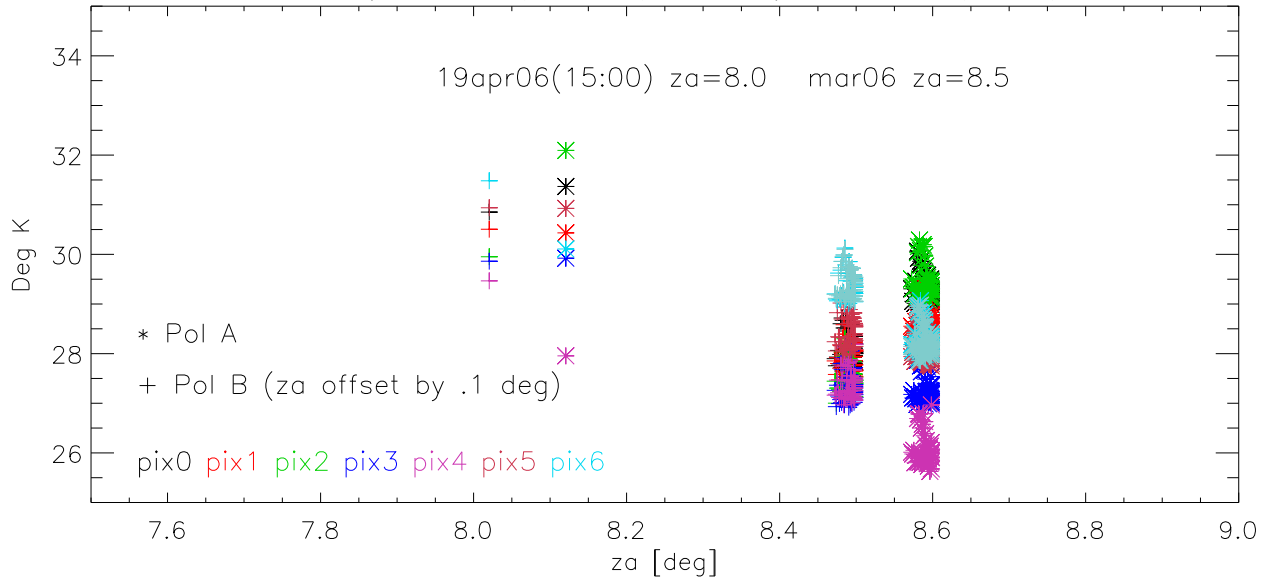

Alfa Tsys Mar06(za=8.5) and Tsys 19apr06(za=8)

Alfa Tsys (Average Mar06) and 19apr06

Difference Tsys19apr06 - TsysAvgMar06

18,19apr06 A2010 Tsys when compressor 1 died polA

Tsys polB