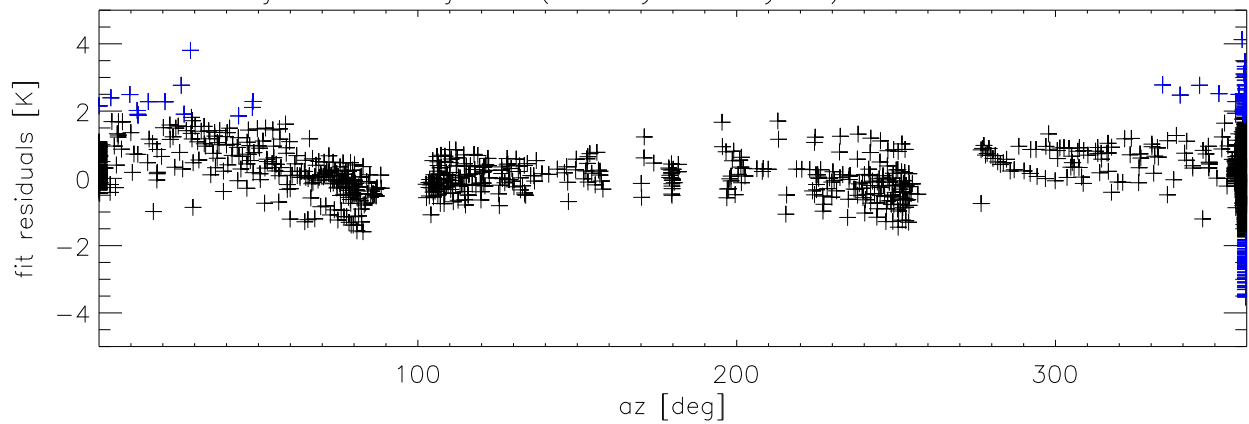

jan05 thru jul05 (alfaTsys - Tsysfit) vs za Pixel:1B FitRms: 0.61K

*_Residuals

*_excluded points

jan05 thru jul05 (alfaTsys - Tsysfit) vs az Pixel:1B

jan05 thru jul05 (alfaTsys - Tsysfit) vs freq Pixel:1B

jan05 thru jul05 (alfaTsys - Tsysfit) vs feed rotation angle. Pixel:1B