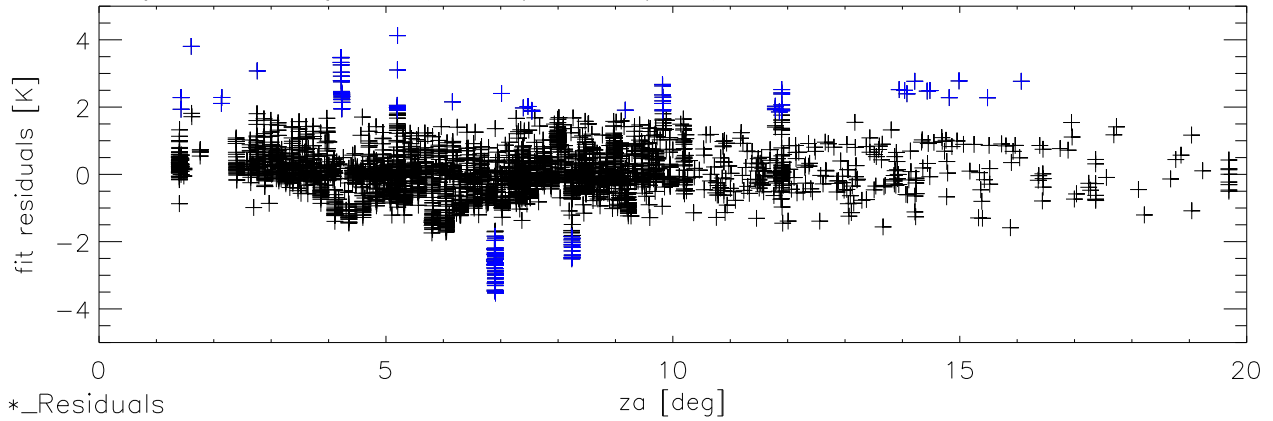

jan05 thru jul05 (alfaTsys - Tsysfit) vs za Pixel:1B FitRms: 0.61K

*_Residuals

*_excluded points

jan05 thru jul05 (alfaTsys - Tsysfit) vs az Pixel:1B

jan05 thru jul05 (alfaTsys - Tsysfit) vs freq Pixel:1B

jan05 thru jul05 (alfaTsys - Tsysfit) vs feed rotation angle. Pixel:1B