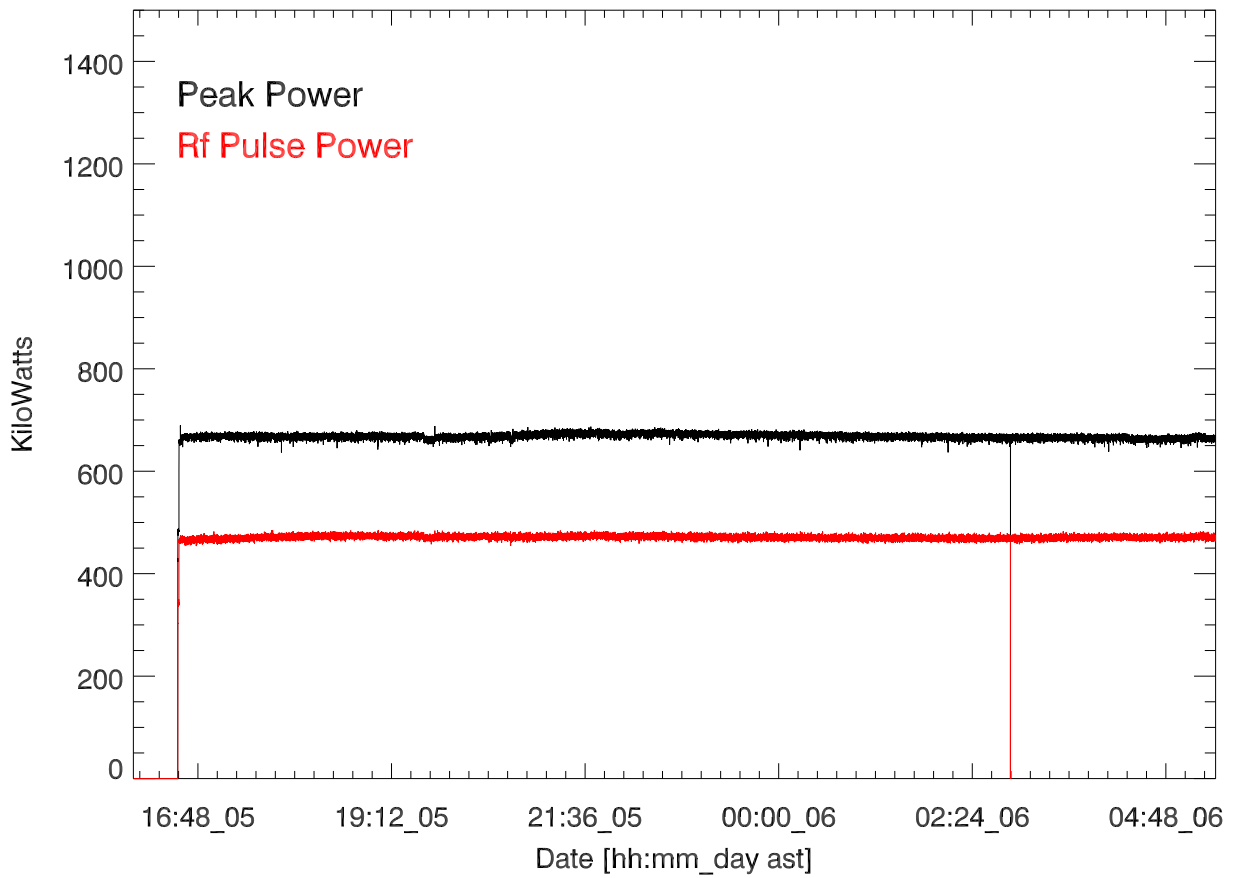

CH 430 Transmitted power for: 05oct16:T2915. Salih Bostan

GD 430 Transmitted power for: 05oct16:T2915. Salih Bostan