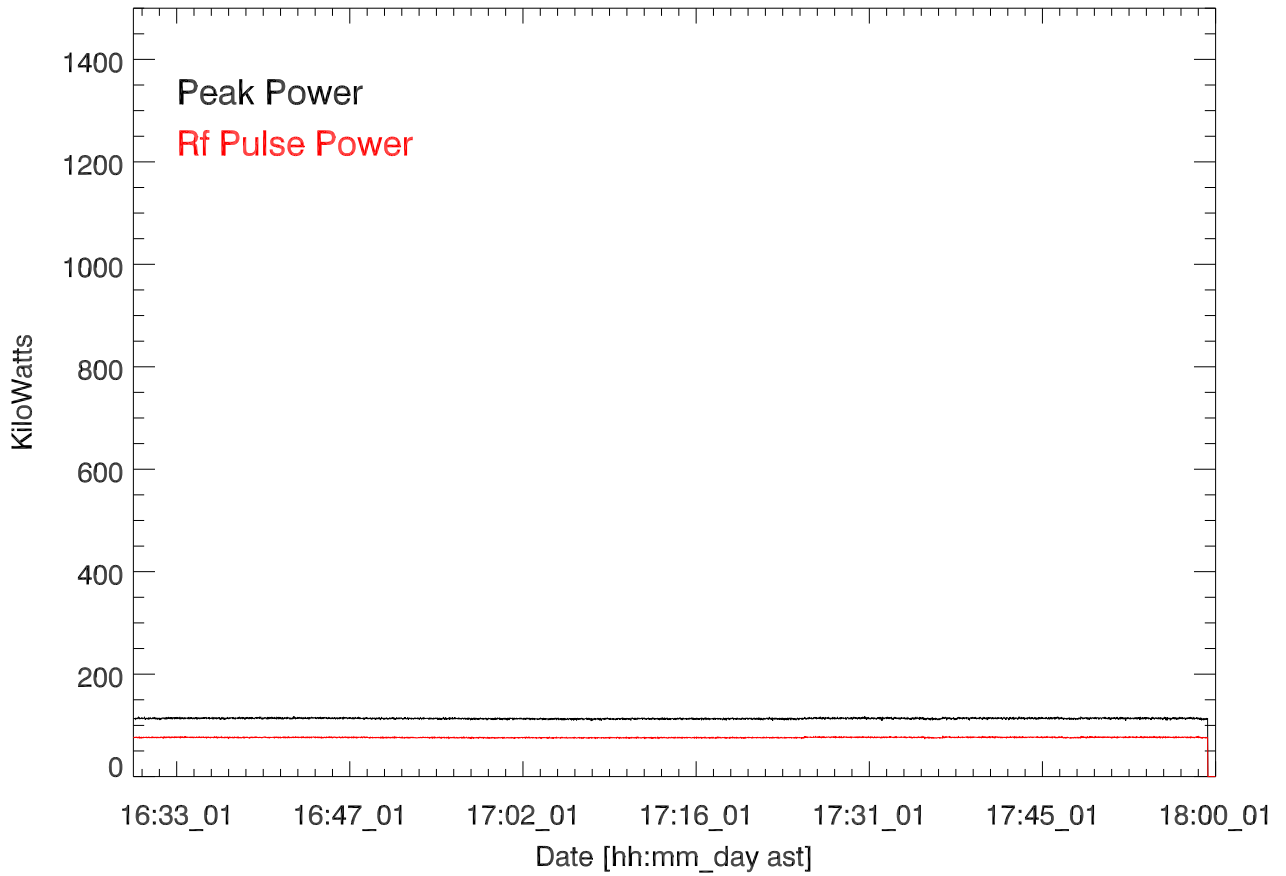

CH 430 Transmitted power for: 01nov16:H11111. Frank & Herb.

GD 430 Transmitted power for: 01nov16:H11111. Frank & Herb.