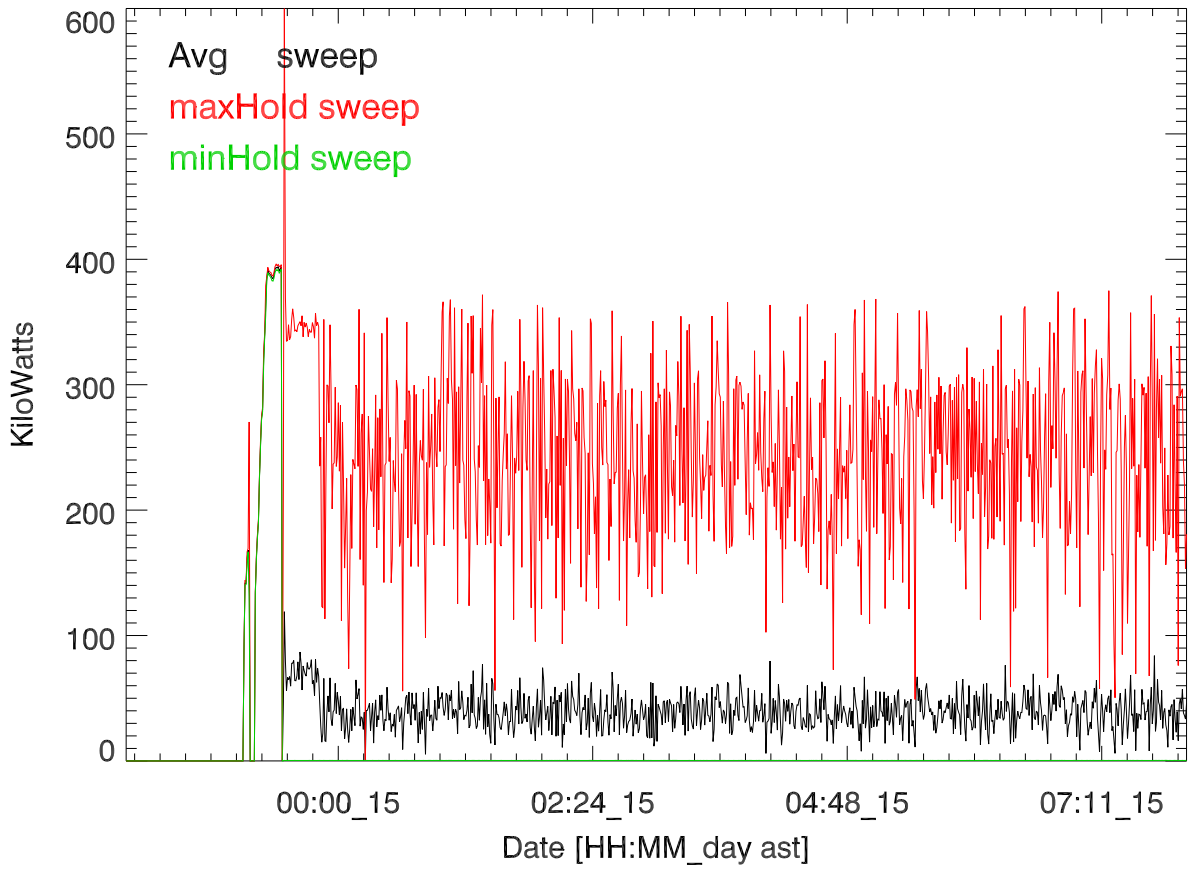

TxPwrTot. 14mar17:T2915. Salih Boston. 5 MHz

TxPwr by Tx. 14mar17:T2915. Salih Boston.