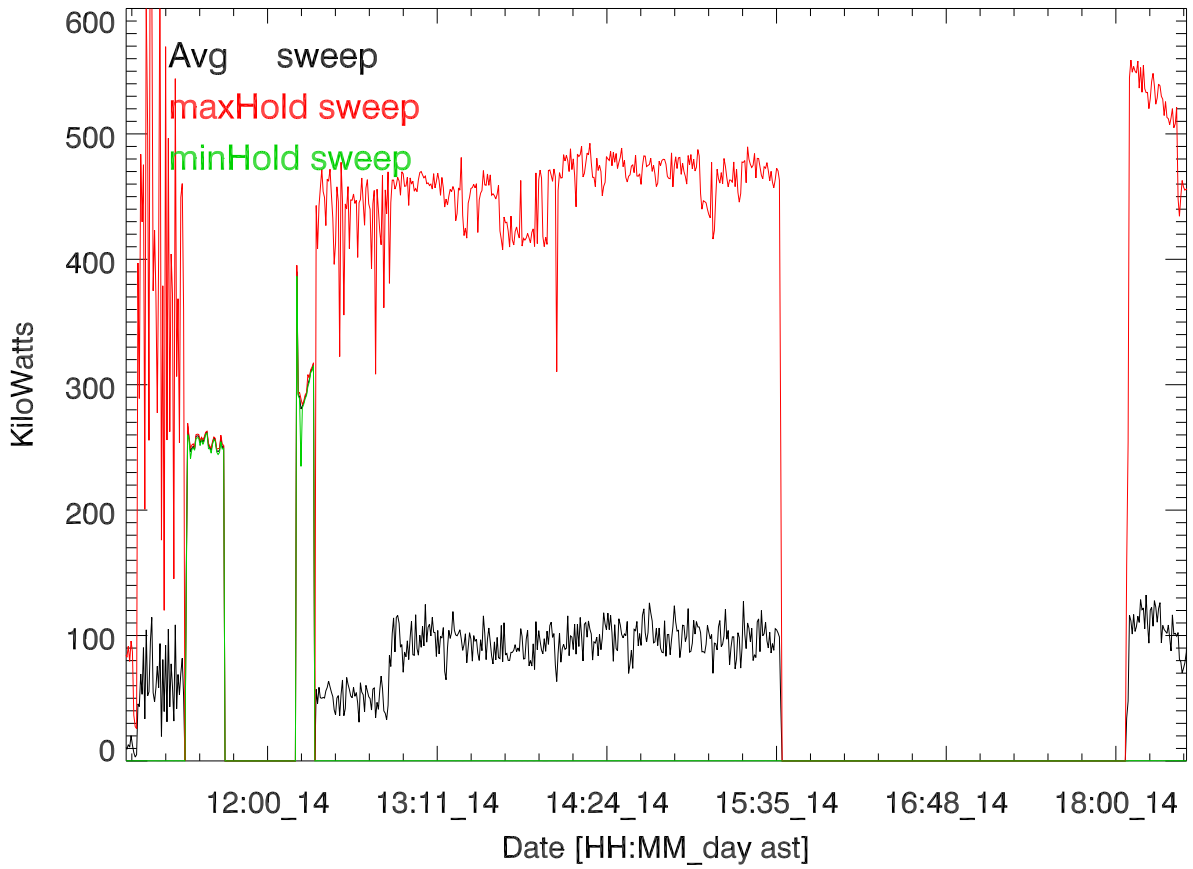

TxPwrTot. 14mar17:t2915. Salih Boston. 8 MHz

TxPwr by Tx. 14mar17:t2915. Salih Boston.