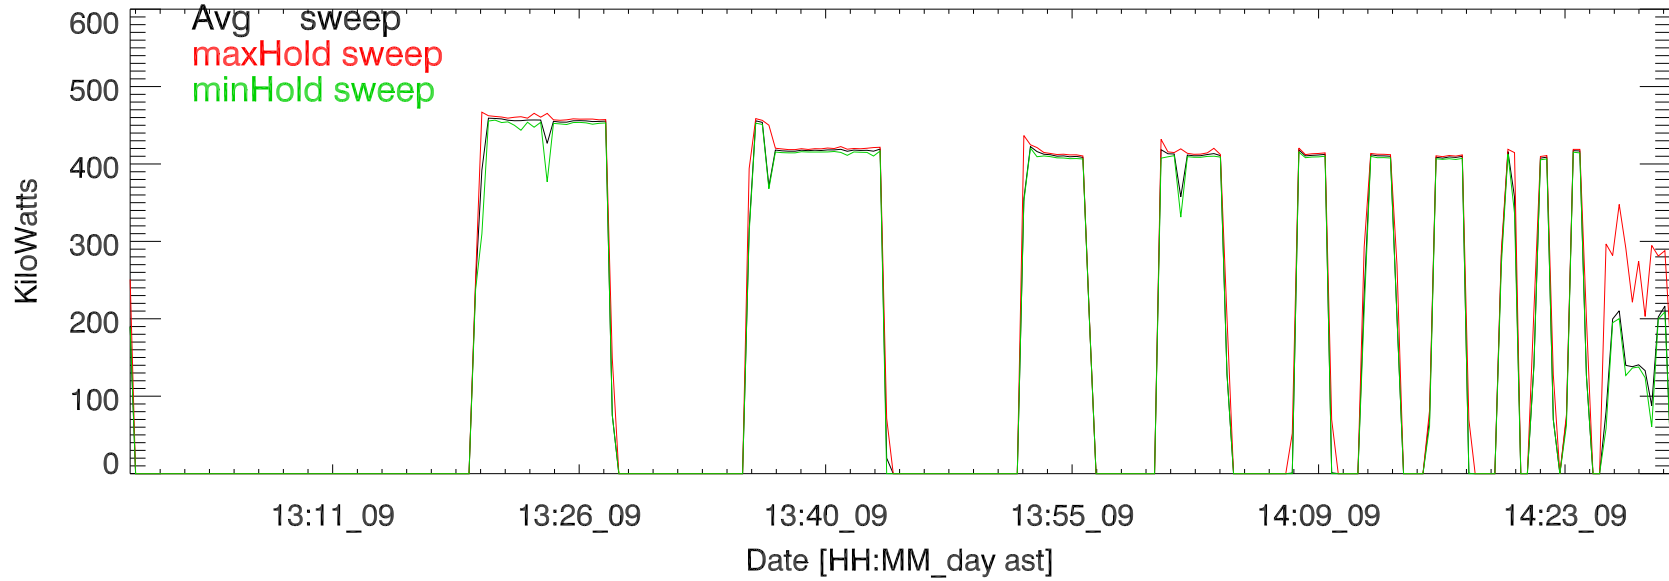

TxPwrTot. 09nov18:H3211 5 MHz

TxPwr by Tx. 09nov18:H3211