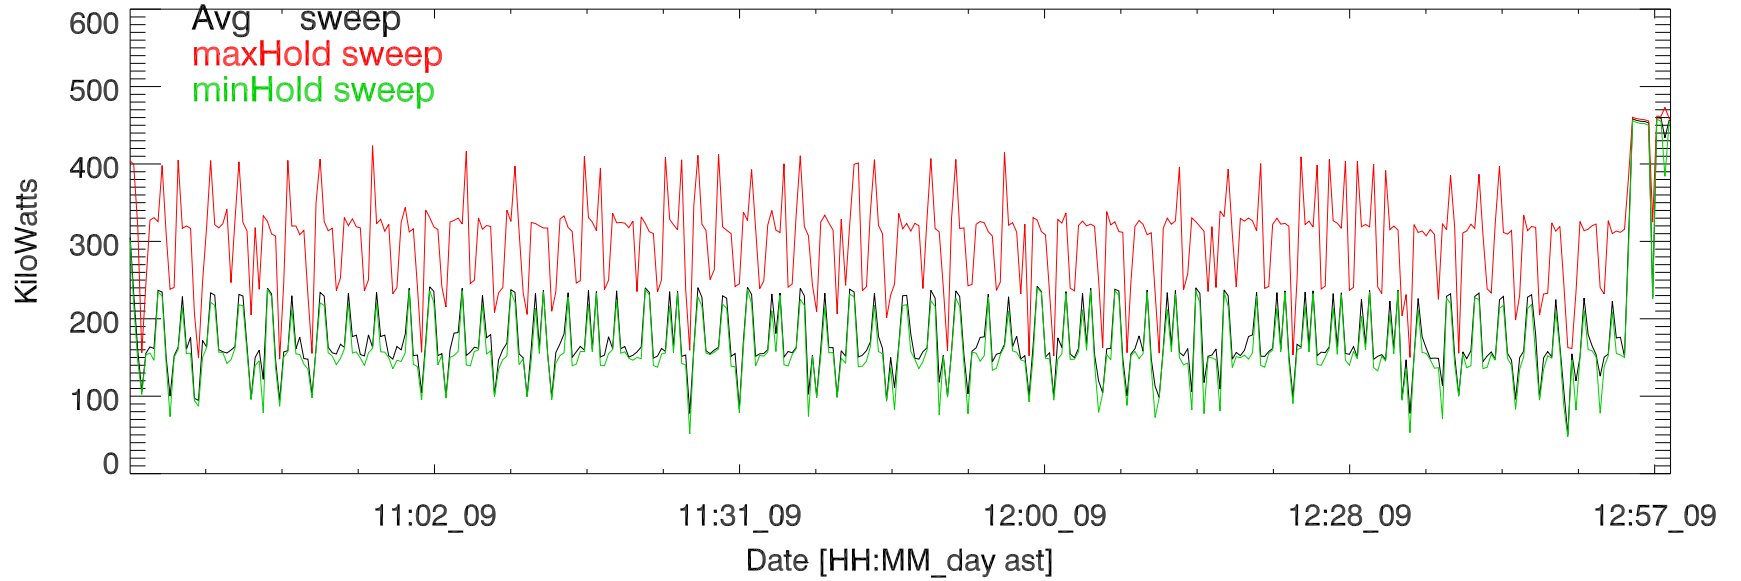

TxPwrTot. 09nov18:H3251 5 MHz

TxPwr by Tx. 09nov18:H3251