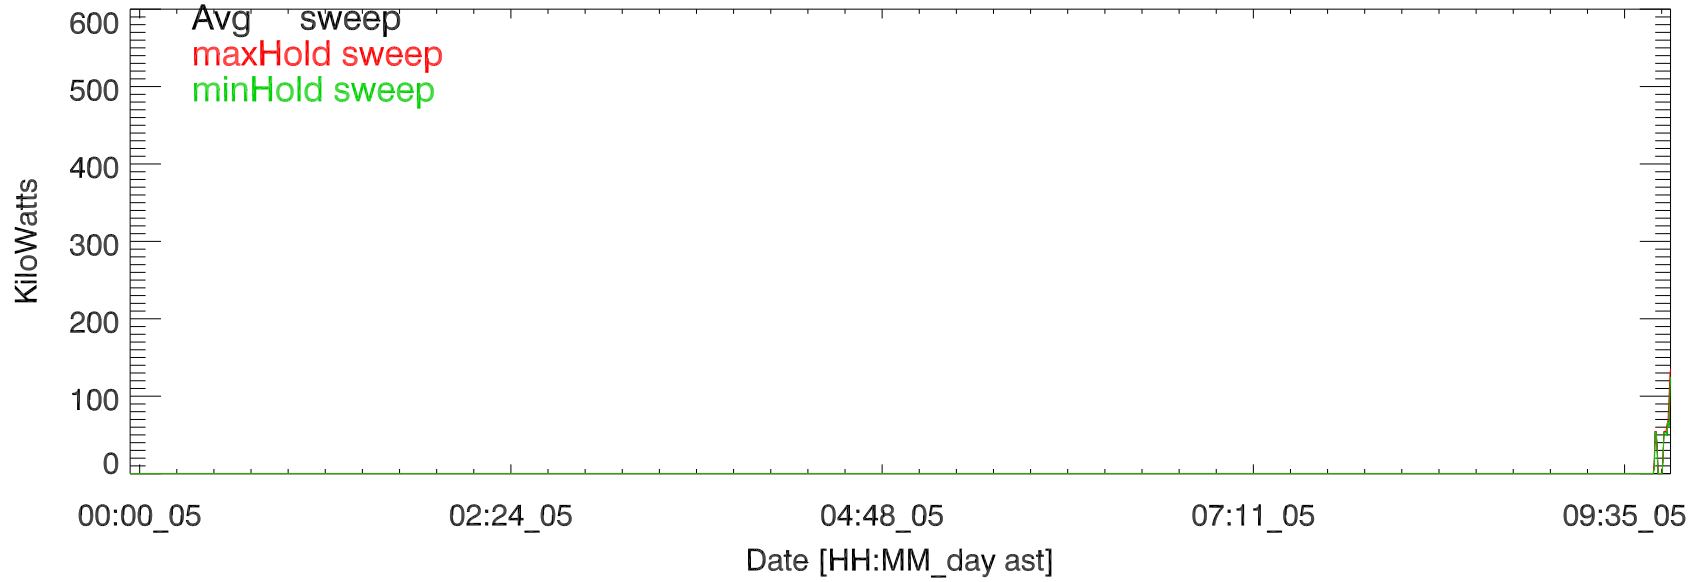

TxPwrTot. 04nov18:T2374 (no hf) 5 MHz

TxPwr by Tx. 04nov18:T2374 (no hf)