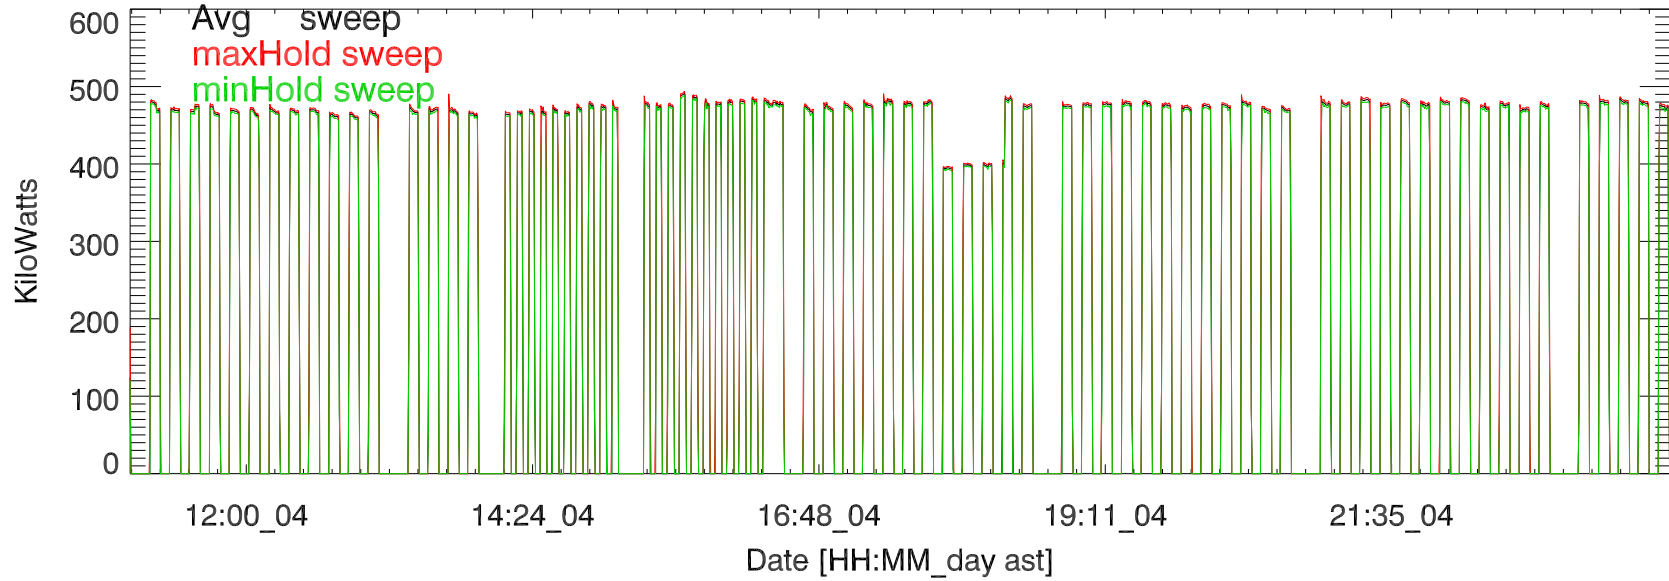

TxPwrTot. 04nov18:H3108 5 MHz

TxPwr by Tx. 04nov18:H3108