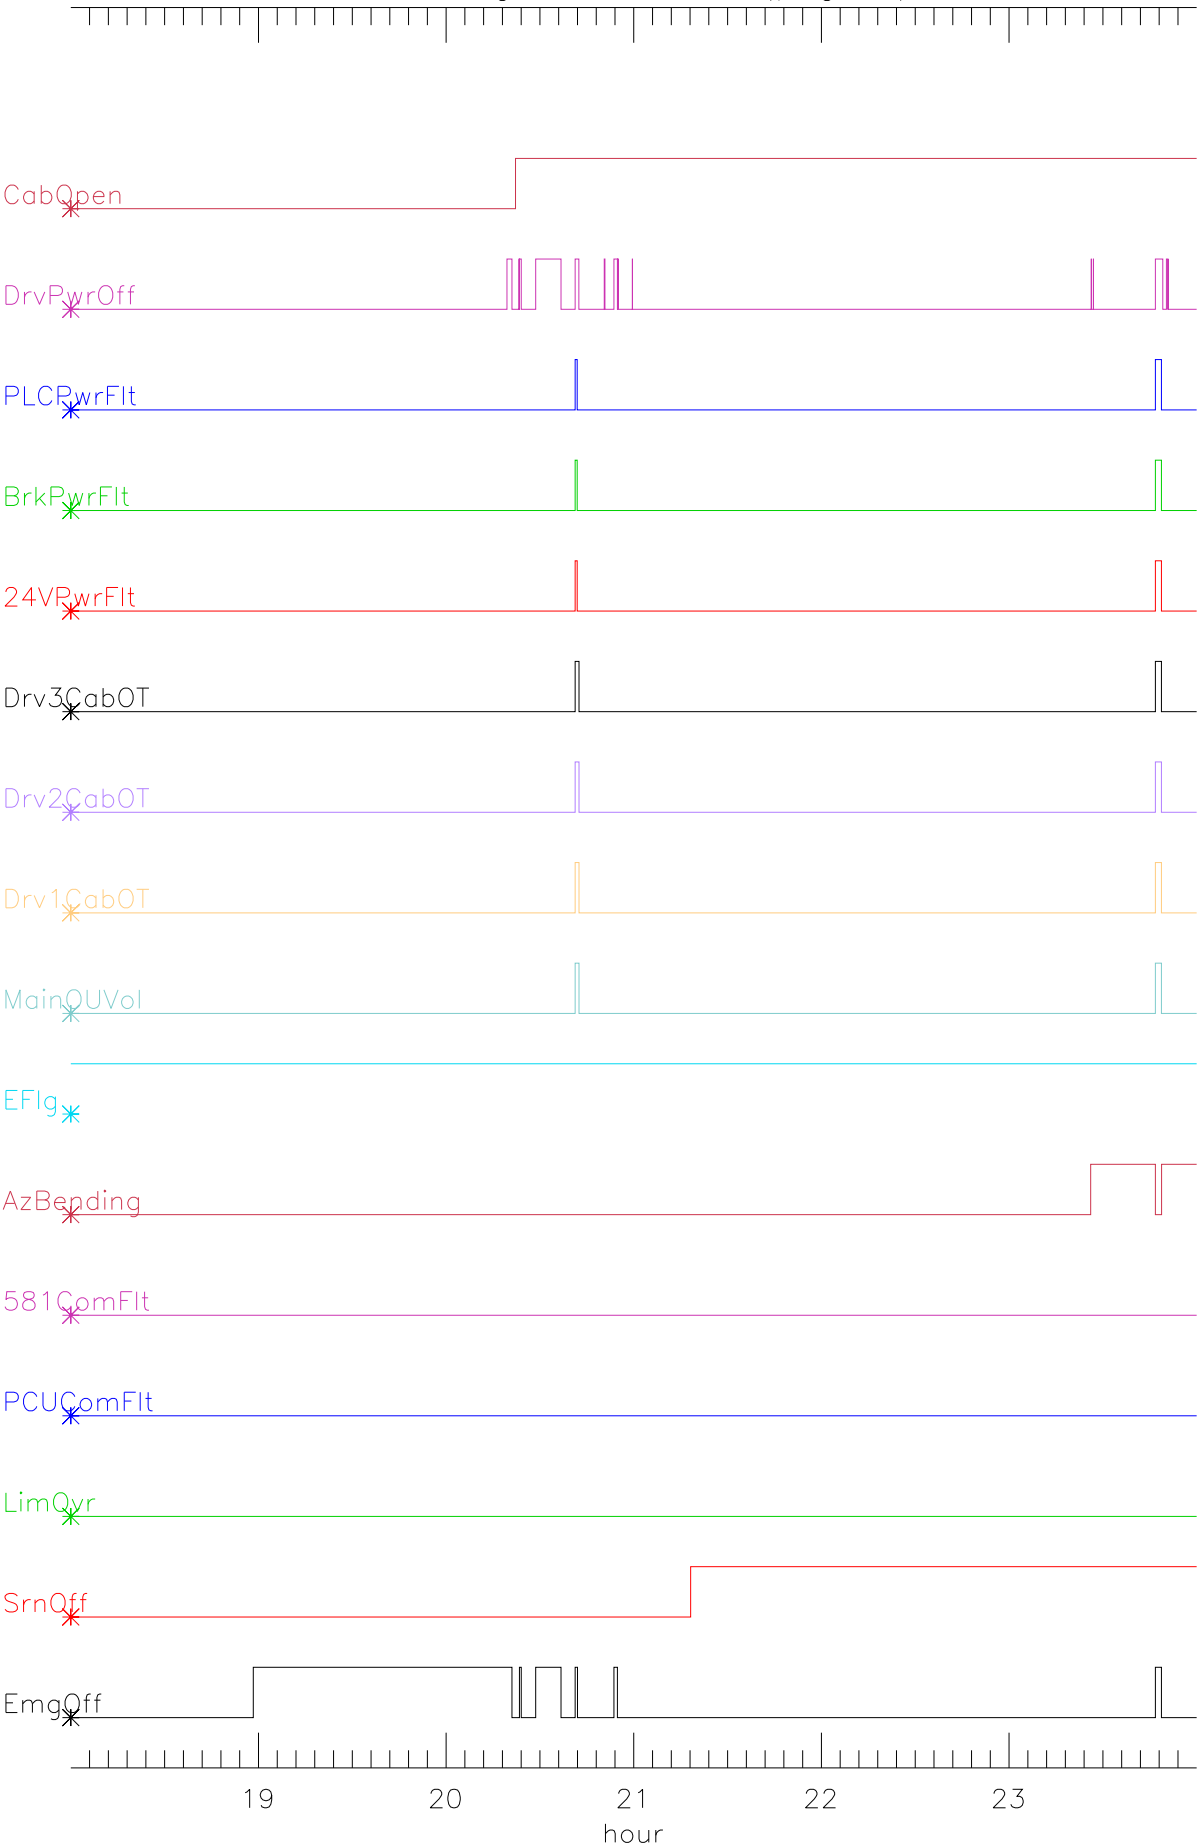

az pos vs hour (page 1)

greg za encoder vs hour

vertex general status (page 2)

vertex axis status (page 3)

### dome axis mode (page 4)