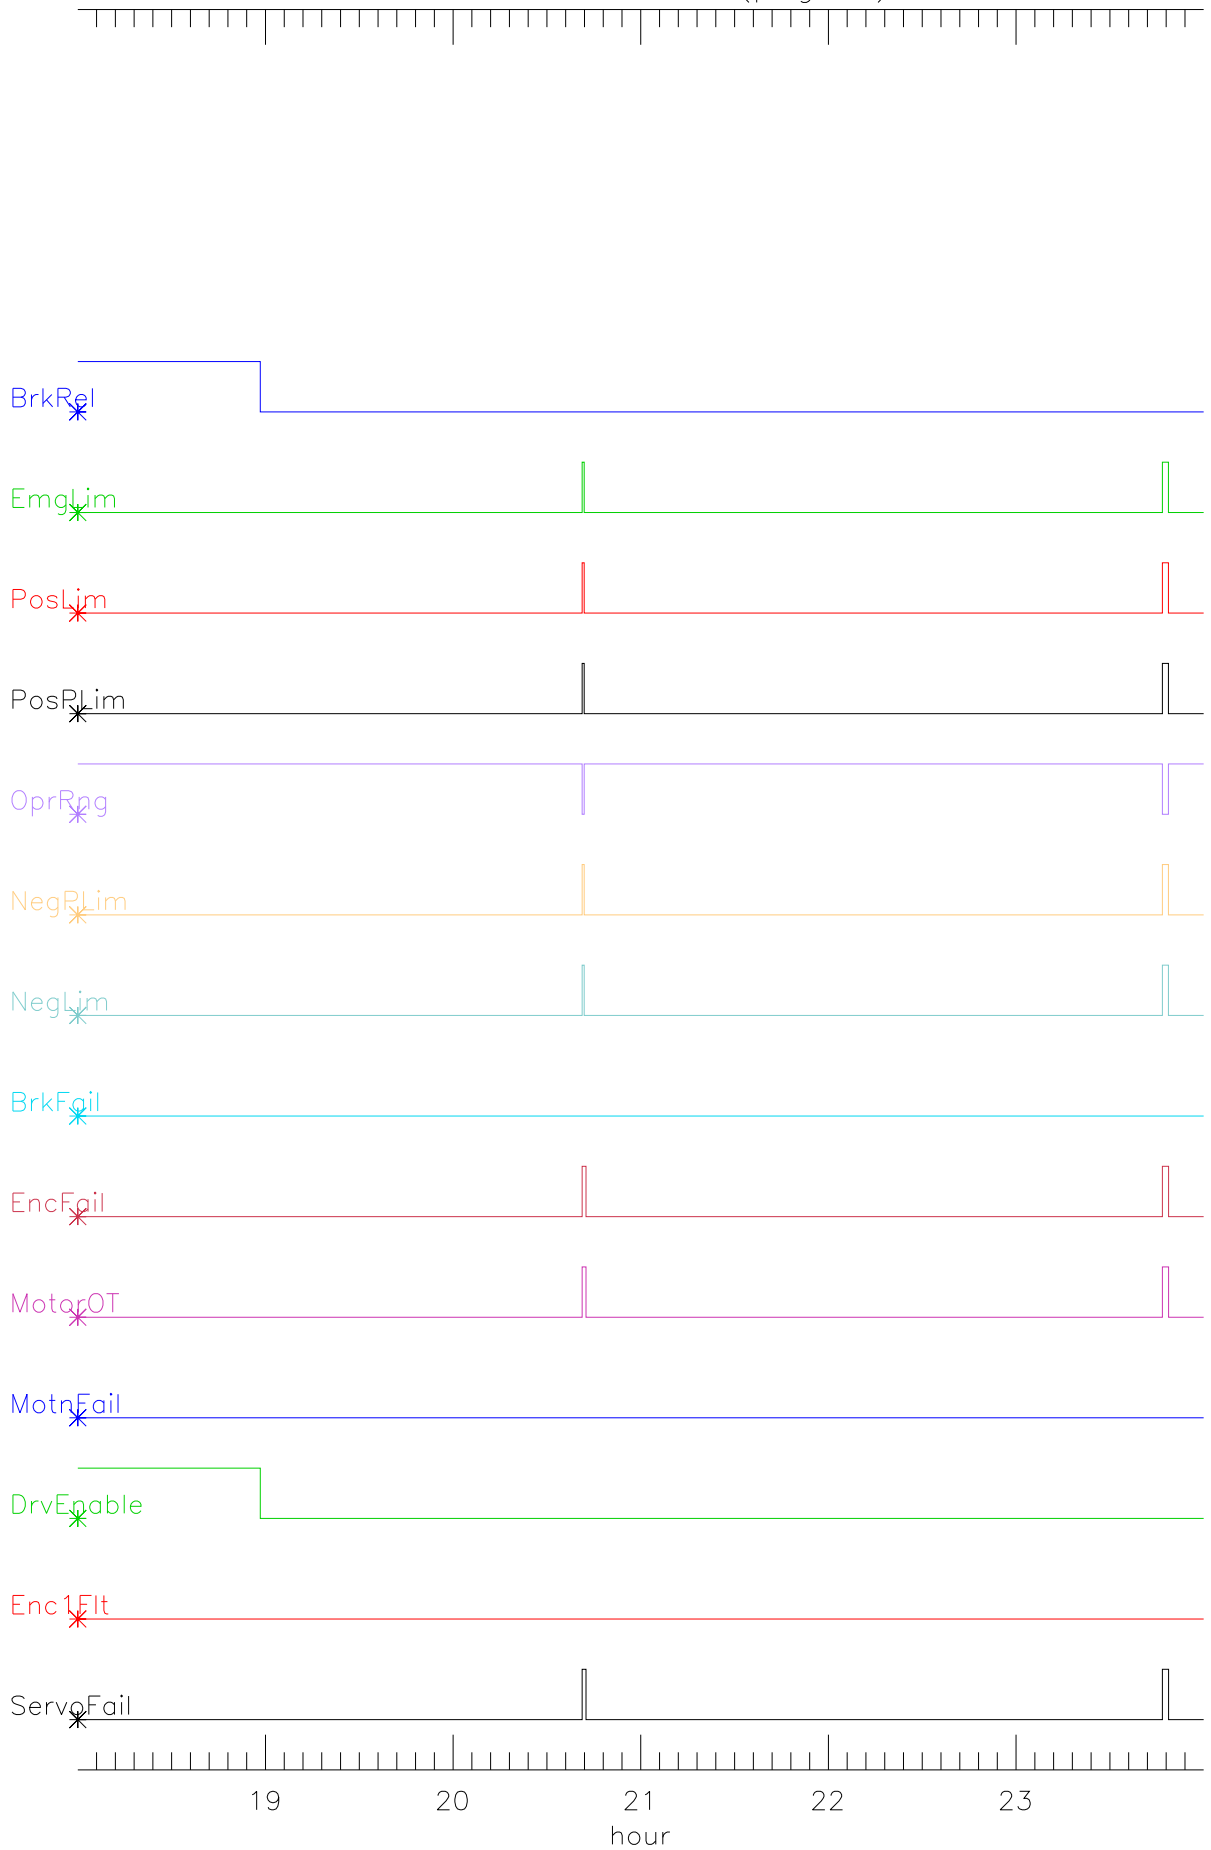

az pos vs hour (page 1)

greg za encoder vs hour

vertex general status (page 2)

vertex axis status (page 3)

### dome axis mode (page 4)