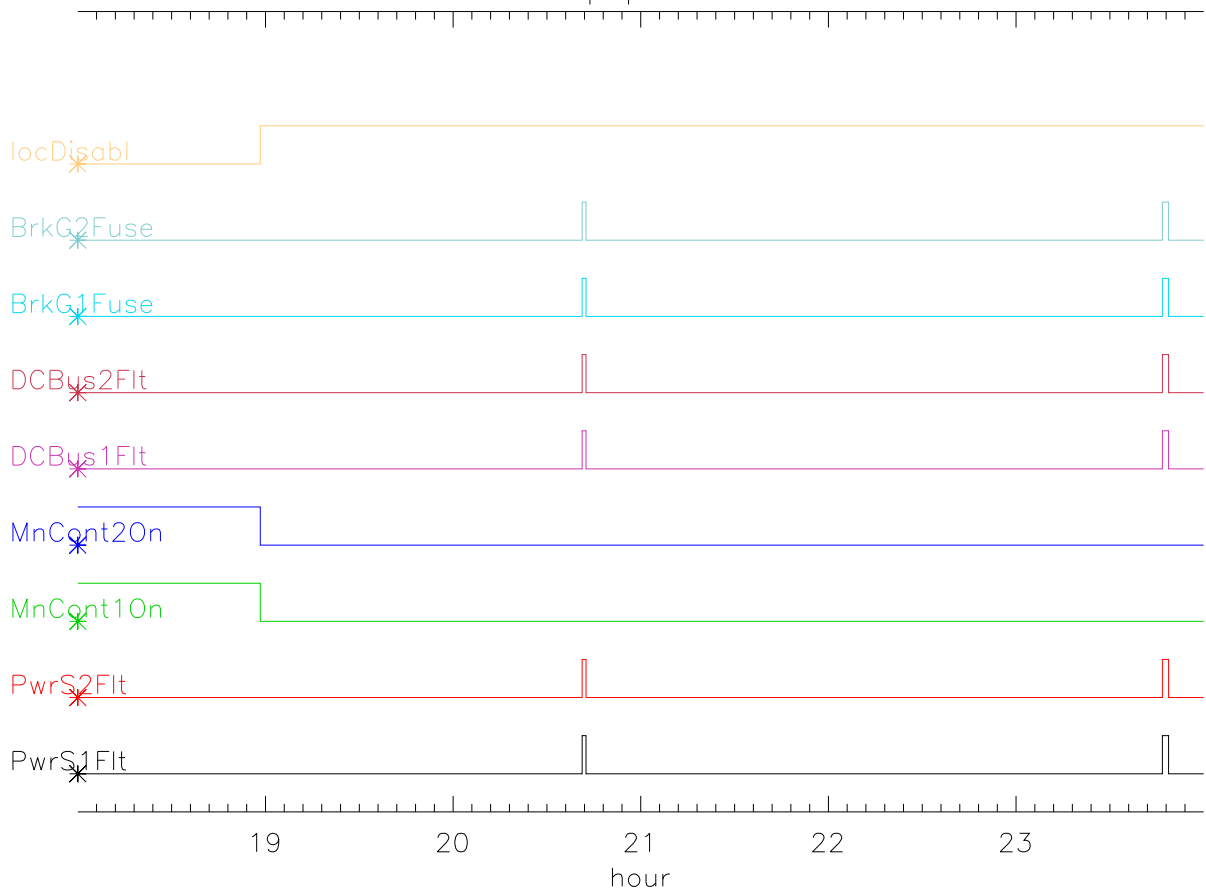

dome equipment status