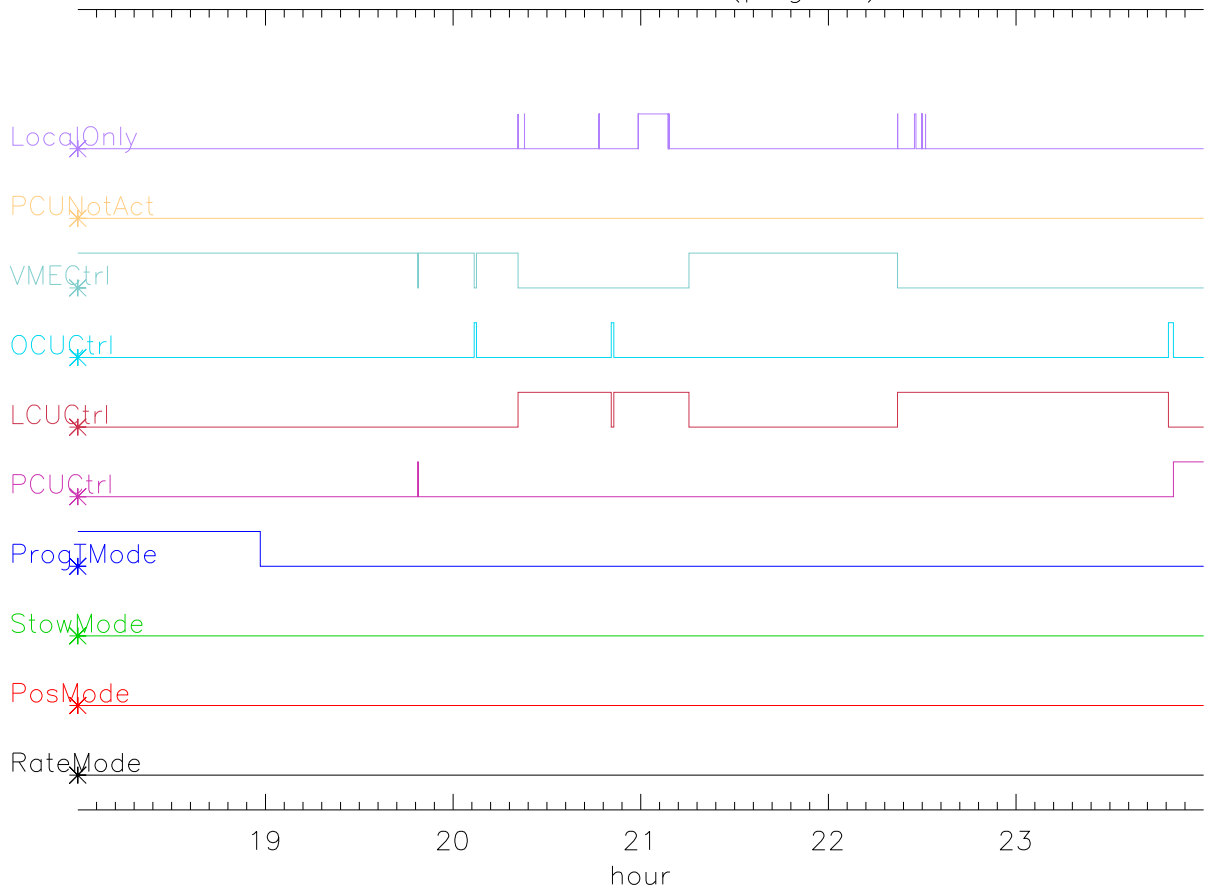

az pos vs hour (page 1)

greg za encoder vs hour

vertex general status (page 2)

vertex axis status (page 3)

### dome axis mode (page 4)