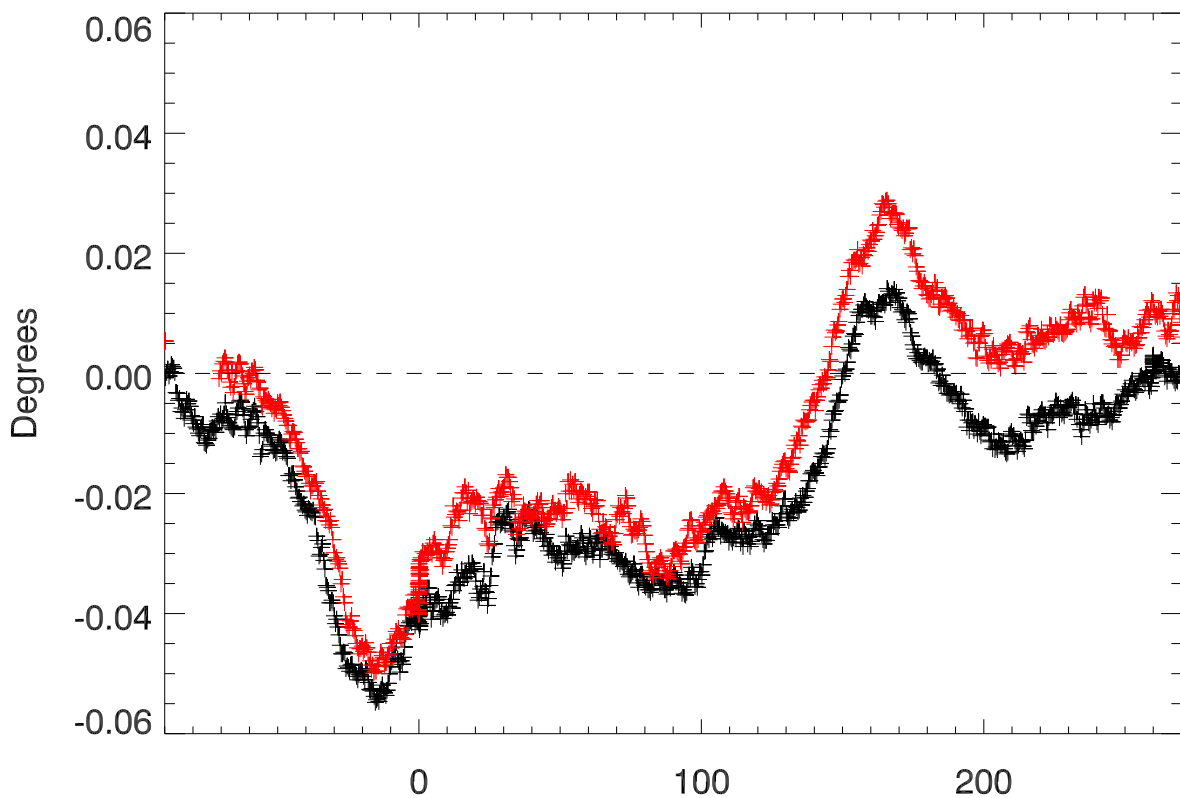

23jan12 az encoder difference after encoder 1 tightened

az encoder difference [Degrees] vs az

az encoder dif 19jan12,23jan12 (CW spin)

az encoder dif 19jan12,23jan12 (CCW spin)