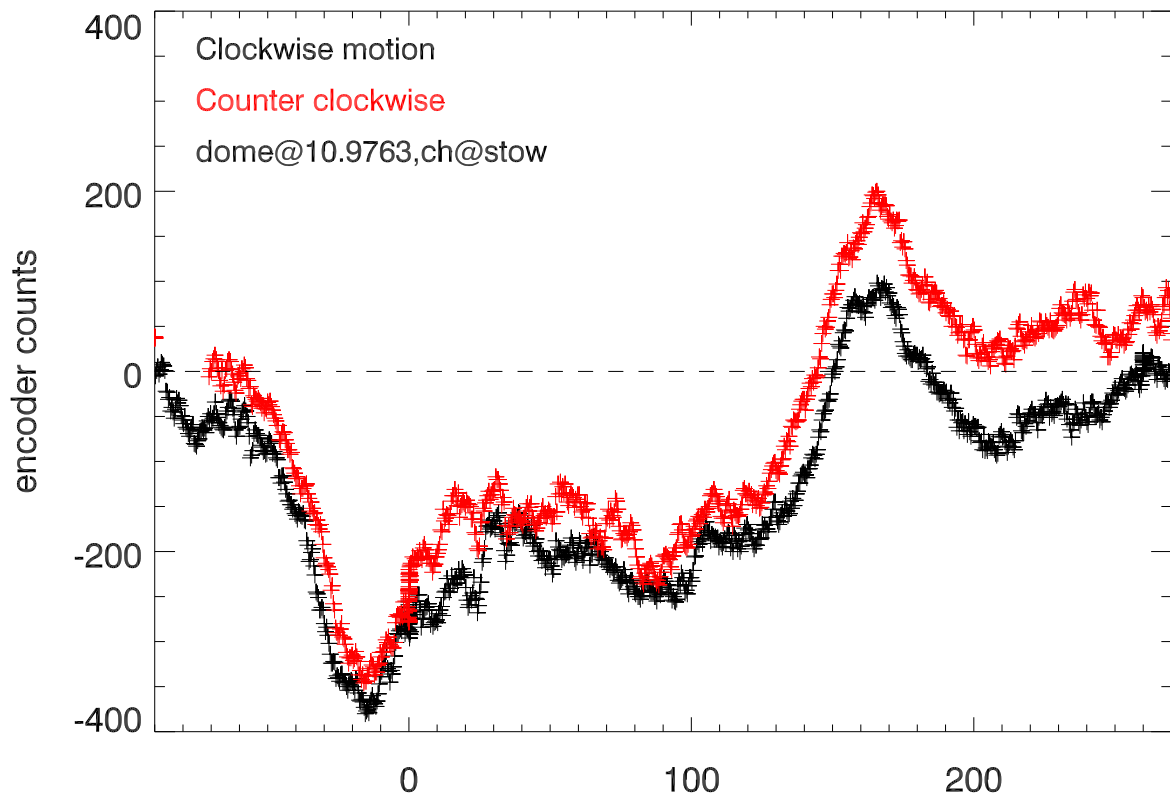

23jan12 az encoder difference after encoder 1 tightened

az encoder difference [Degrees] vs az

az encoder dif 19jan12,23jan12 (CW spin)

az encoder dif 19jan12,23jan12 (CCW spin)