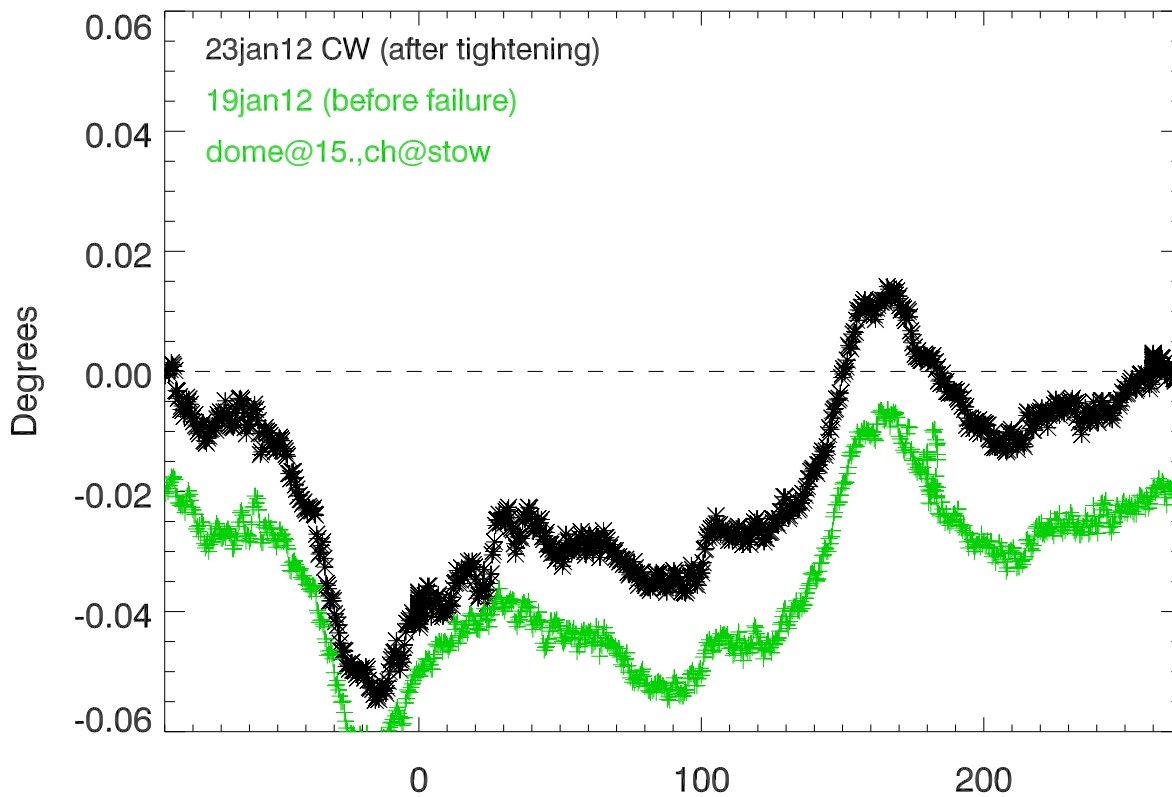

23jan12 az encoder difference after encoder 1 tightened

az encoder difference [Degrees] vs az

az encoder dif 19jan12,23jan12 (CW spin)

az encoder dif 19jan12,23jan12 (CCW spin)