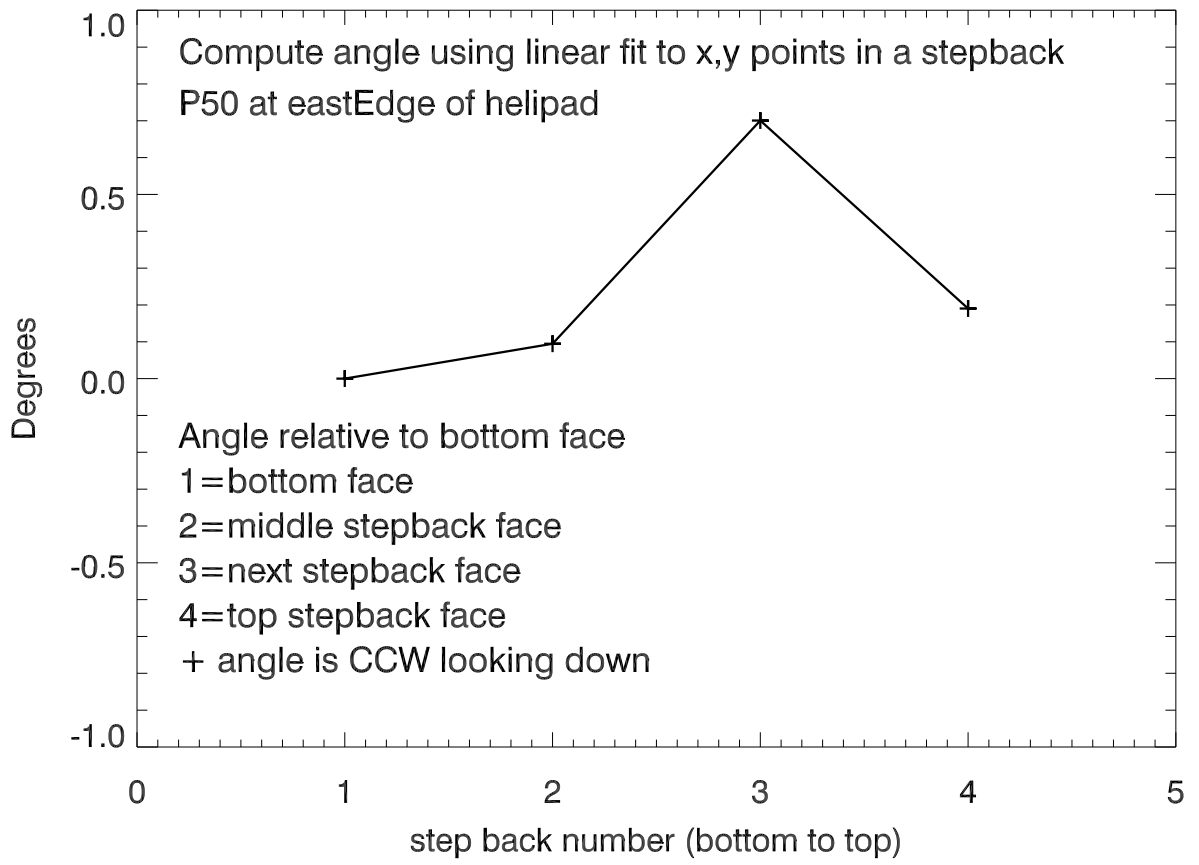

15sep20 T4 NE looking face rotation angle (preCollapse).

15sep20 T4 NE face (F2). Avg Y motion vs height

remove mean y value from each stepback