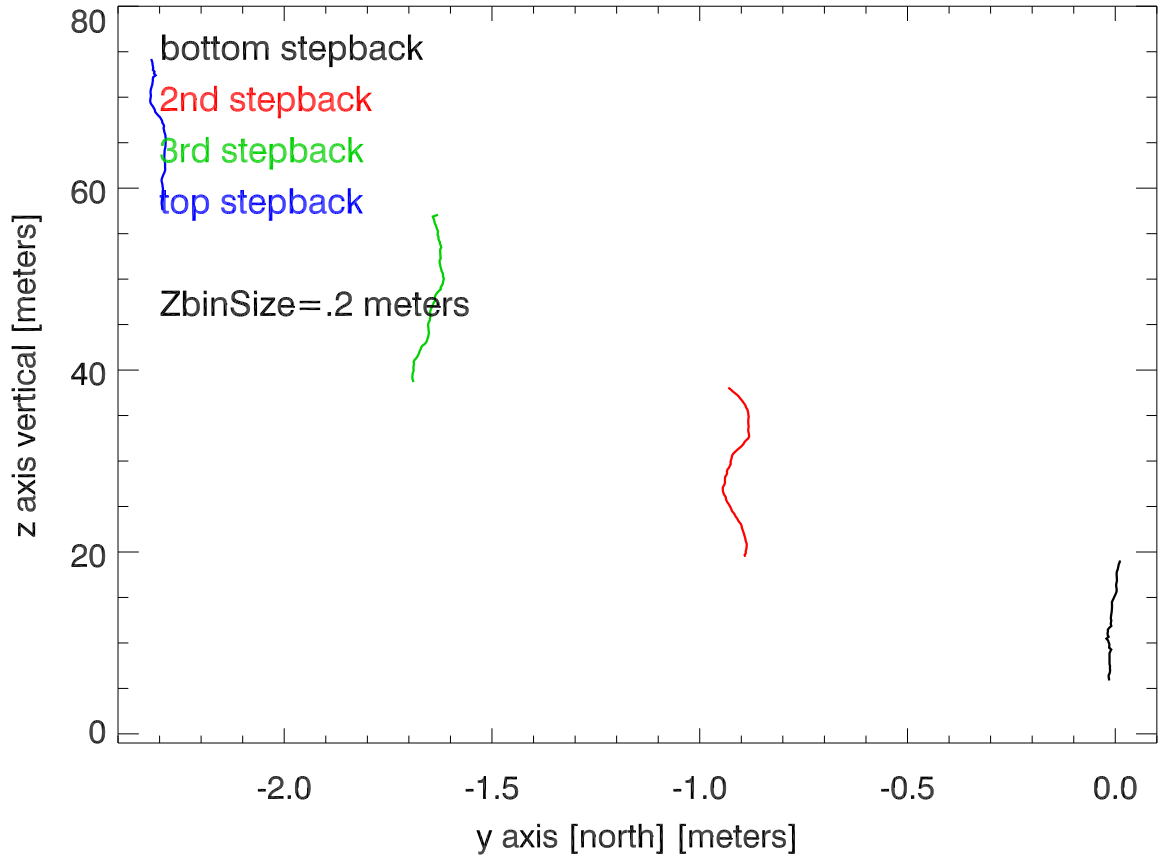

15sep20 T4 NE looking face rotation angle (preCollapse).

15sep20 T4 NE face (F2). Avg Y motion vs height

remove mean y value from each stepback